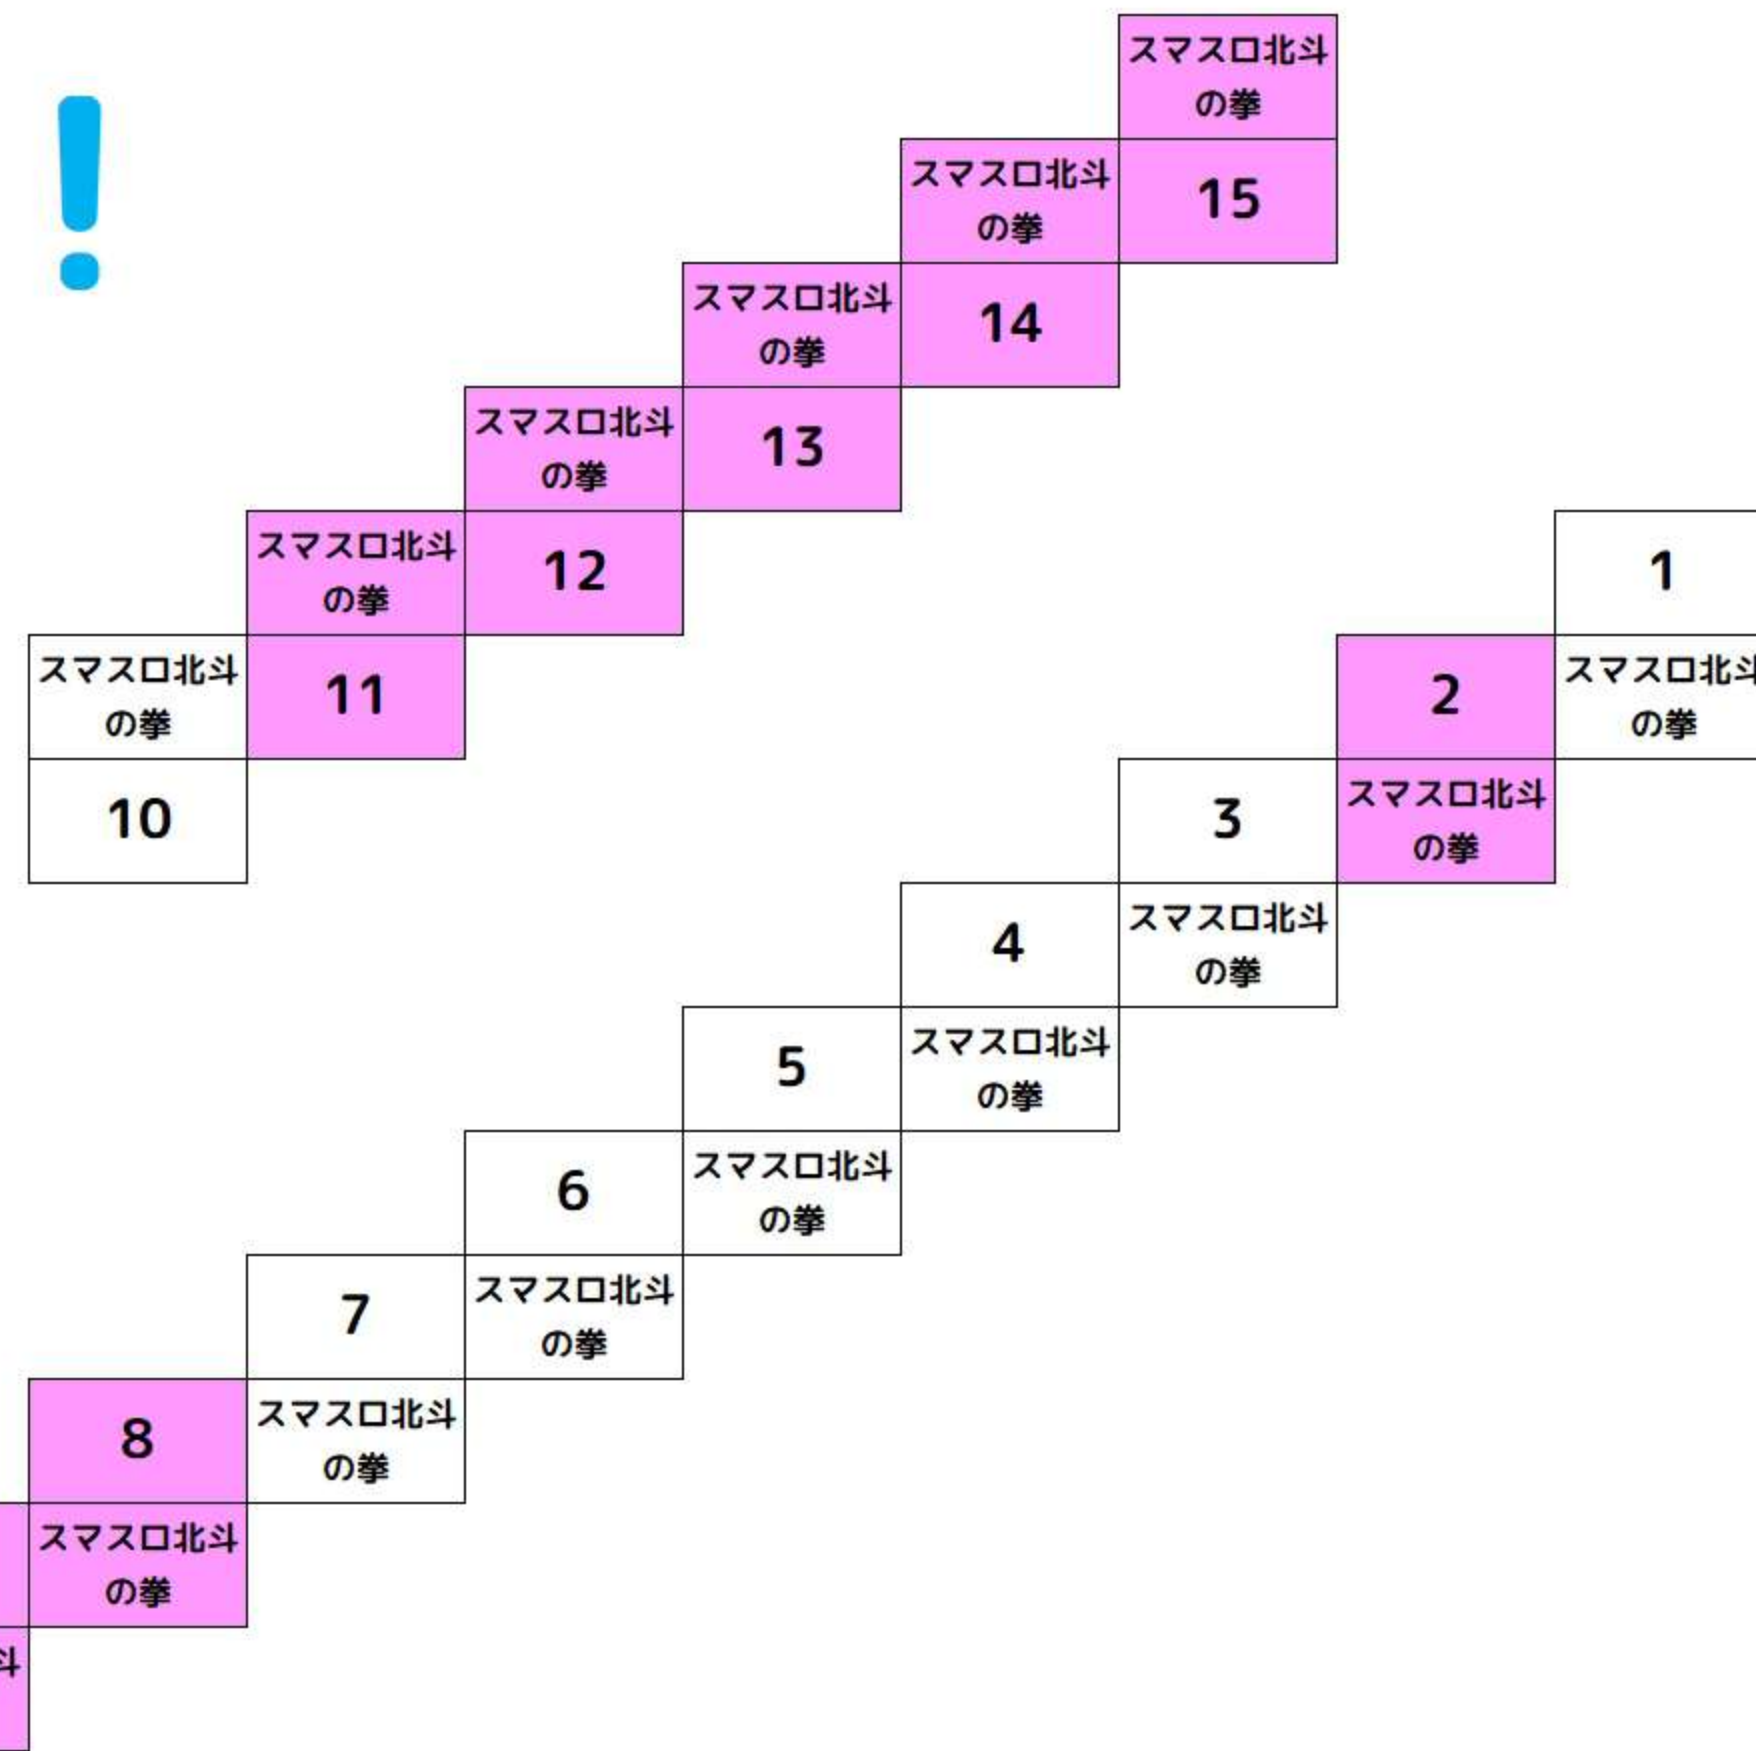

北斗全台ローテ(62台)・色のついている部分はローテ済み(6/13時点)

激熱7days・3日目は6か所に  が投入されました!

1回目
2回目
3回目以上

71	70	69	68	67	66	65	64	63	62	61	60
スマスロ北斗の拳	スマスロ北斗の拳	スマスロ北斗の拳	スマスロ北斗の拳	スマスロ北斗の拳	スマスロ北斗の拳	スマスロ北斗の拳	スマスロ北斗の拳	スマスロ北斗の拳	スマスロ北斗の拳	スマスロ北斗の拳	スマスロ北斗の拳
スマスロ北斗の拳	スマスロ北斗の拳	スマスロ北斗の拳	スマスロ北斗の拳	スマスロ北斗の拳	スマスロ北斗の拳	スマスロ北斗の拳	スマスロ北斗の拳	スマスロ北斗の拳	スマスロ北斗の拳	スマスロ北斗の拳	スマスロ北斗の拳
48	49	50	51	52	53	54	55	56	57	58	59

スマスロ北斗の拳	スマスロ北斗の拳	スマスロ北斗の拳	スマスロ北斗の拳
28	27	26	25

35	34	33	32	31	30	29
スマスロ北斗の拳	スマスロ北斗の拳	スマスロ北斗の拳	スマスロ北斗の拳	スマスロ北斗の拳	スマスロ北斗の拳	スマスロ北斗の拳

47	46	45	44		43	42	41	40	39	38	37	36
スマスロ北斗の拳	スマスロ北斗の拳	スマスロ北斗の拳	スマスロ北斗の拳		スマスロ北斗の拳	スマスロ北斗の拳	スマスロ北斗の拳	スマスロ北斗の拳	スマスロ北斗の拳	スマスロ北斗の拳	スマスロ北斗の拳	スマスロ北斗の拳