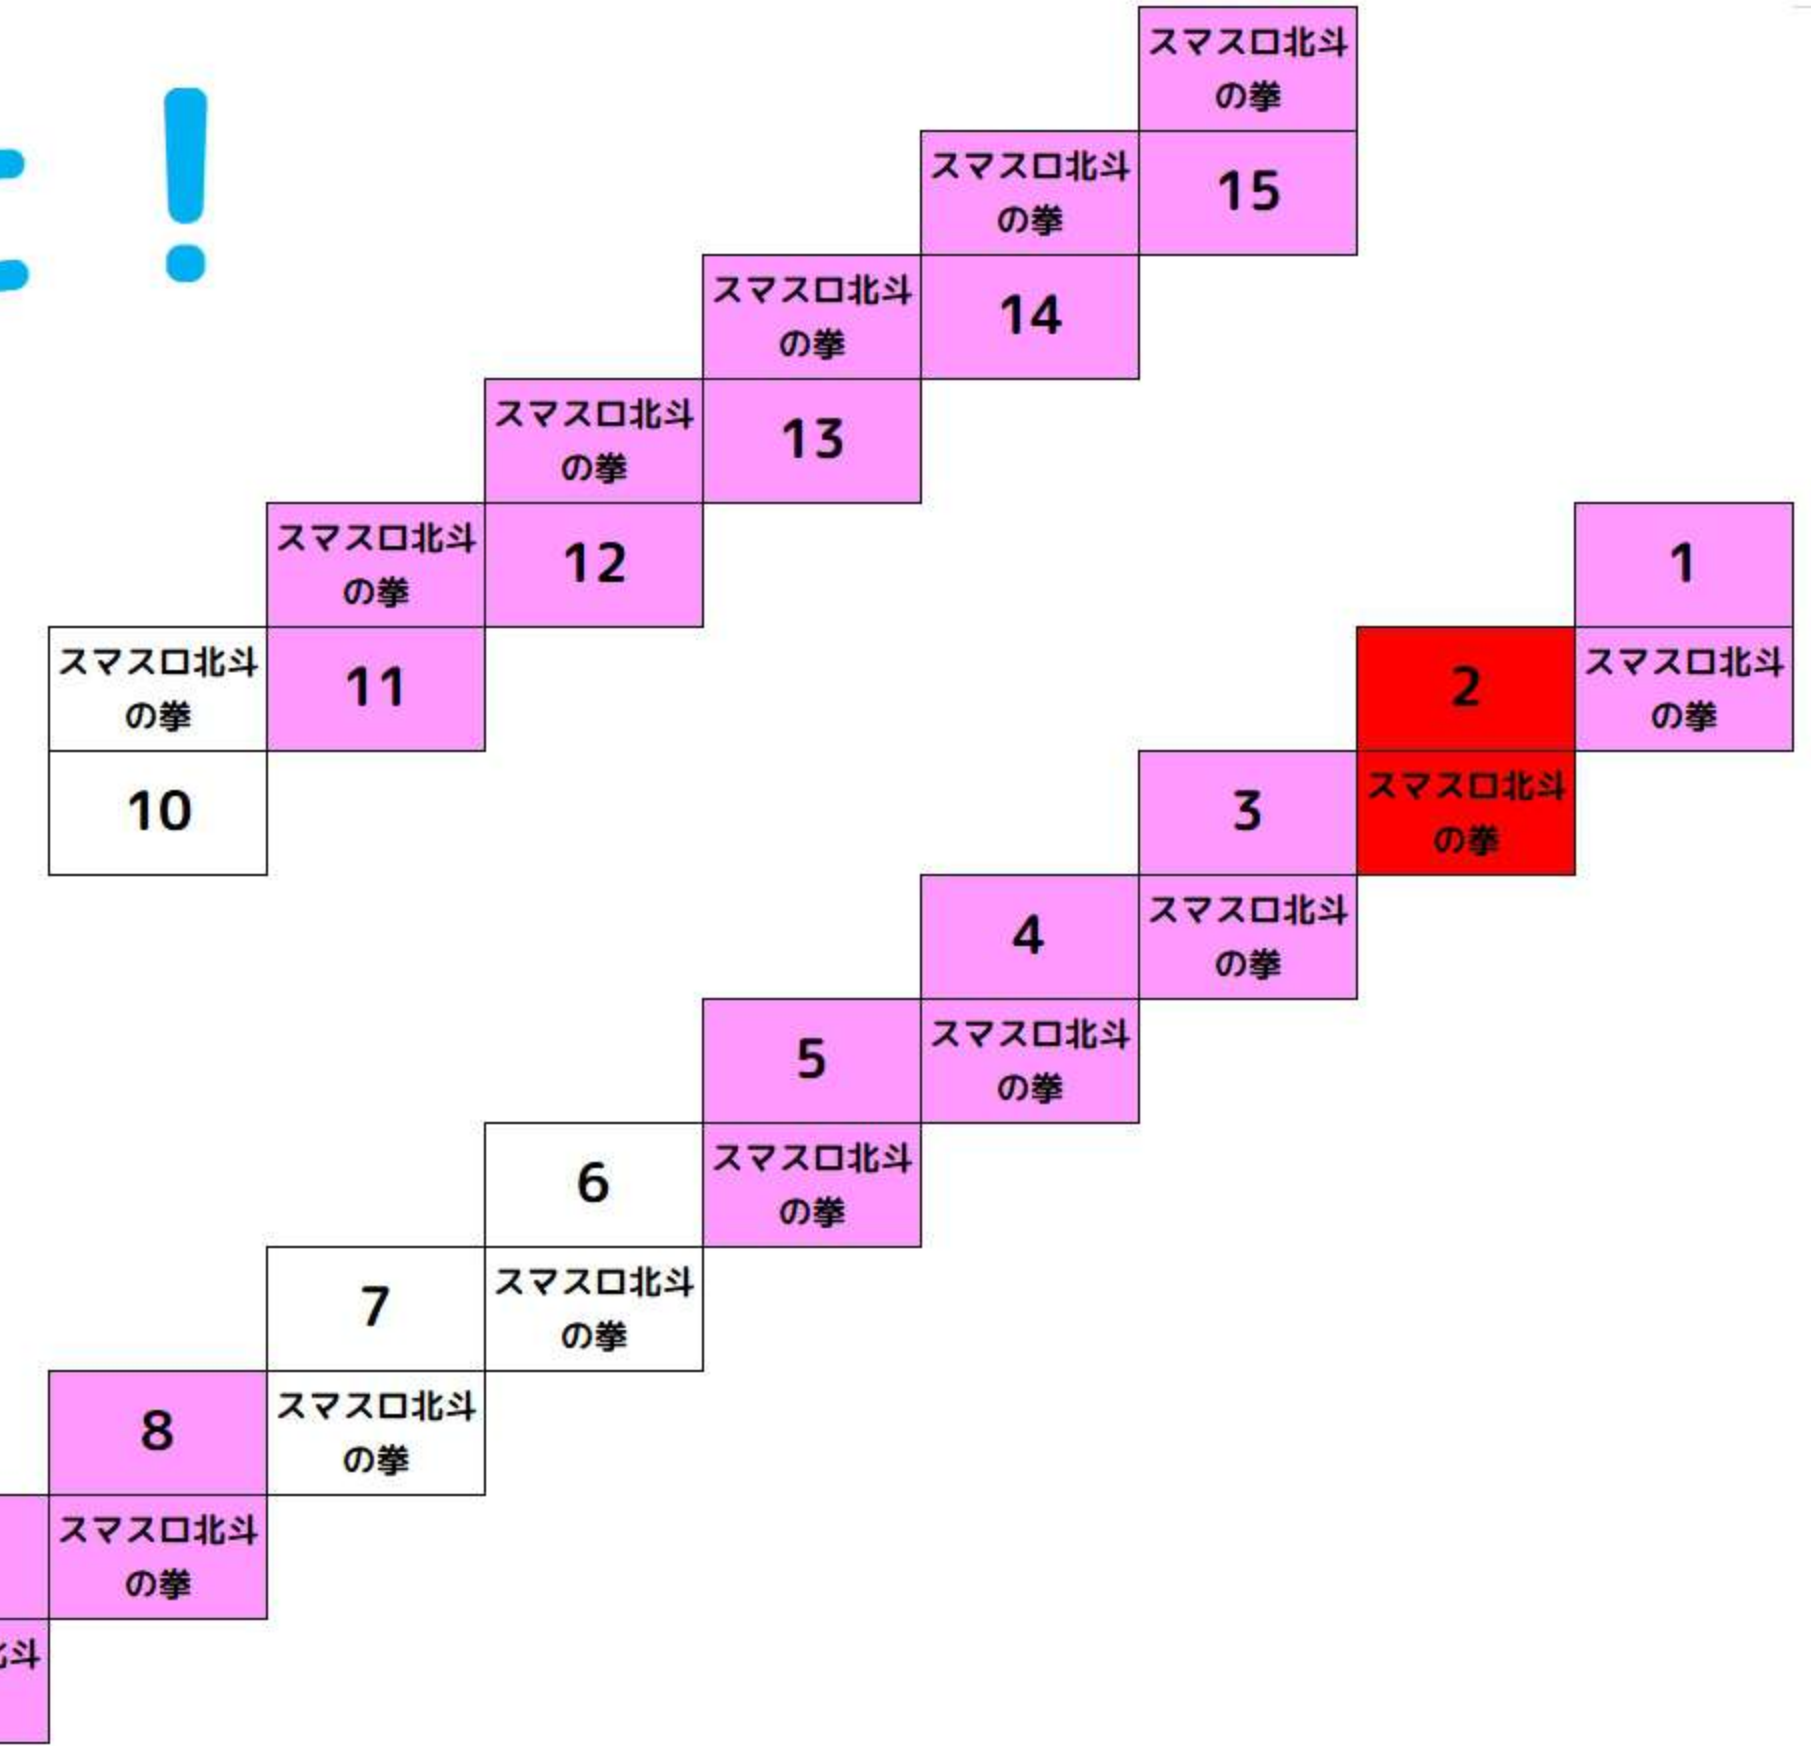

北斗全台ローテ(62台)・色のついている部分はローテ済み(6/15時点)

激熱7days・5日目は10か所に  が投入されました！

1回目
2回目
3回目以上

71	70	69	68	67	66	65	64	63	62	61	60
スマスロ北斗の拳	スマスロ北斗の拳	スマスロ北斗の拳	スマスロ北斗の拳	スマスロ北斗の拳	スマスロ北斗の拳	スマスロ北斗の拳	スマスロ北斗の拳	スマスロ北斗の拳	スマスロ北斗の拳	スマスロ北斗の拳	スマスロ北斗の拳
スマスロ北斗の拳	スマスロ北斗の拳	スマスロ北斗の拳	スマスロ北斗の拳	スマスロ北斗の拳	スマスロ北斗の拳	スマスロ北斗の拳	スマスロ北斗の拳	スマスロ北斗の拳	スマスロ北斗の拳	スマスロ北斗の拳	スマスロ北斗の拳
48	49	50	51	52	53	54	55	56	57	58	59

スマスロ北斗の拳	スマスロ北斗の拳	スマスロ北斗の拳	スマスロ北斗の拳
28	27	26	25

35	34	33	32	31	30	29
スマスロ北斗の拳	スマスロ北斗の拳	スマスロ北斗の拳	スマスロ北斗の拳	スマスロ北斗の拳	スマスロ北斗の拳	スマスロ北斗の拳

47	46	45	44		43	42	41	40	39	38	37	36
スマスロ北斗の拳	スマスロ北斗の拳	スマスロ北斗の拳	スマスロ北斗の拳		スマスロ北斗の拳	スマスロ北斗の拳	スマスロ北斗の拳	スマスロ北斗の拳	スマスロ北斗の拳	スマスロ北斗の拳	スマスロ北斗の拳	スマスロ北斗の拳