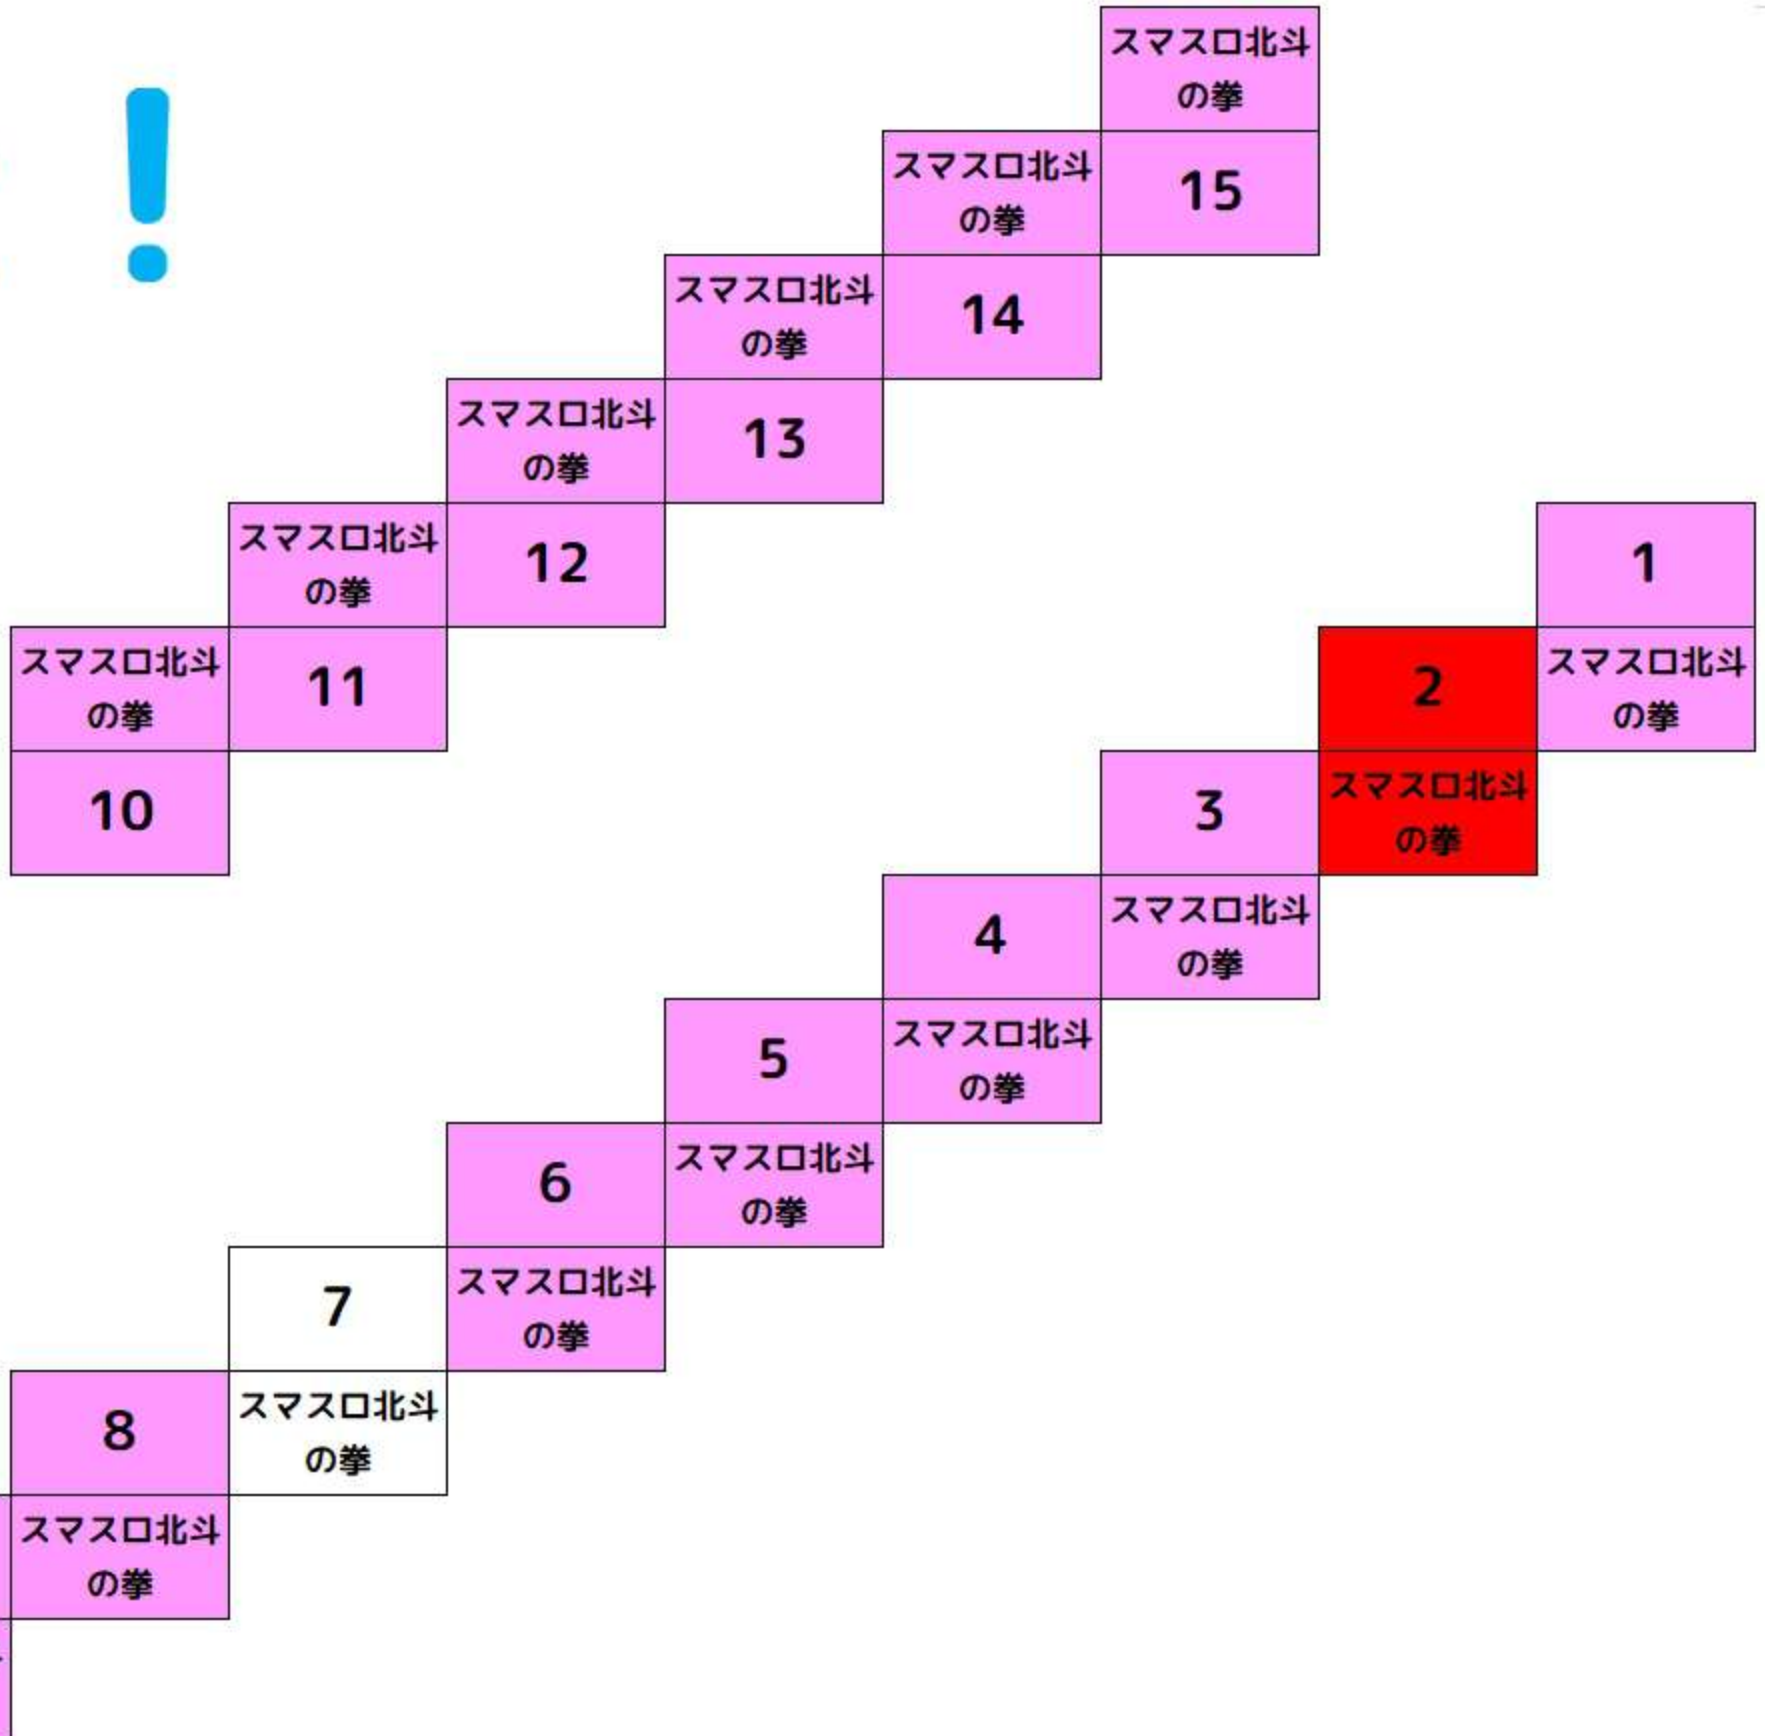

北斗全台ローテ(62台)・色のついている部分はローテ済み(6/16時点)

激熱7days・6日目は10か所に  が投入されました！

1回目
2回目
3回目以上

71	70	69	68	67	66	65	64	63	62	61	60
スマスロ北斗の拳	スマスロ北斗の拳	スマスロ北斗の拳	スマスロ北斗の拳	スマスロ北斗の拳	スマスロ北斗の拳	スマスロ北斗の拳	スマスロ北斗の拳	スマスロ北斗の拳	スマスロ北斗の拳	スマスロ北斗の拳	スマスロ北斗の拳
スマスロ北斗の拳	スマスロ北斗の拳	スマスロ北斗の拳	スマスロ北斗の拳	スマスロ北斗の拳	スマスロ北斗の拳	スマスロ北斗の拳	スマスロ北斗の拳	スマスロ北斗の拳	スマスロ北斗の拳	スマスロ北斗の拳	スマスロ北斗の拳
48	49	50	51	52	53	54	55	56	57	58	59

スマスロ北斗の拳	スマスロ北斗の拳	スマスロ北斗の拳	スマスロ北斗の拳
28	27	26	25

35	34	33	32	31	30	29
スマスロ北斗の拳	スマスロ北斗の拳	スマスロ北斗の拳	スマスロ北斗の拳	スマスロ北斗の拳	スマスロ北斗の拳	スマスロ北斗の拳

47	46	45	44		43	42	41	40	39	38	37	36
スマスロ北斗の拳	スマスロ北斗の拳	スマスロ北斗の拳	スマスロ北斗の拳		スマスロ北斗の拳	スマスロ北斗の拳	スマスロ北斗の拳	スマスロ北斗の拳	スマスロ北斗の拳	スマスロ北斗の拳	スマスロ北斗の拳	スマスロ北斗の拳