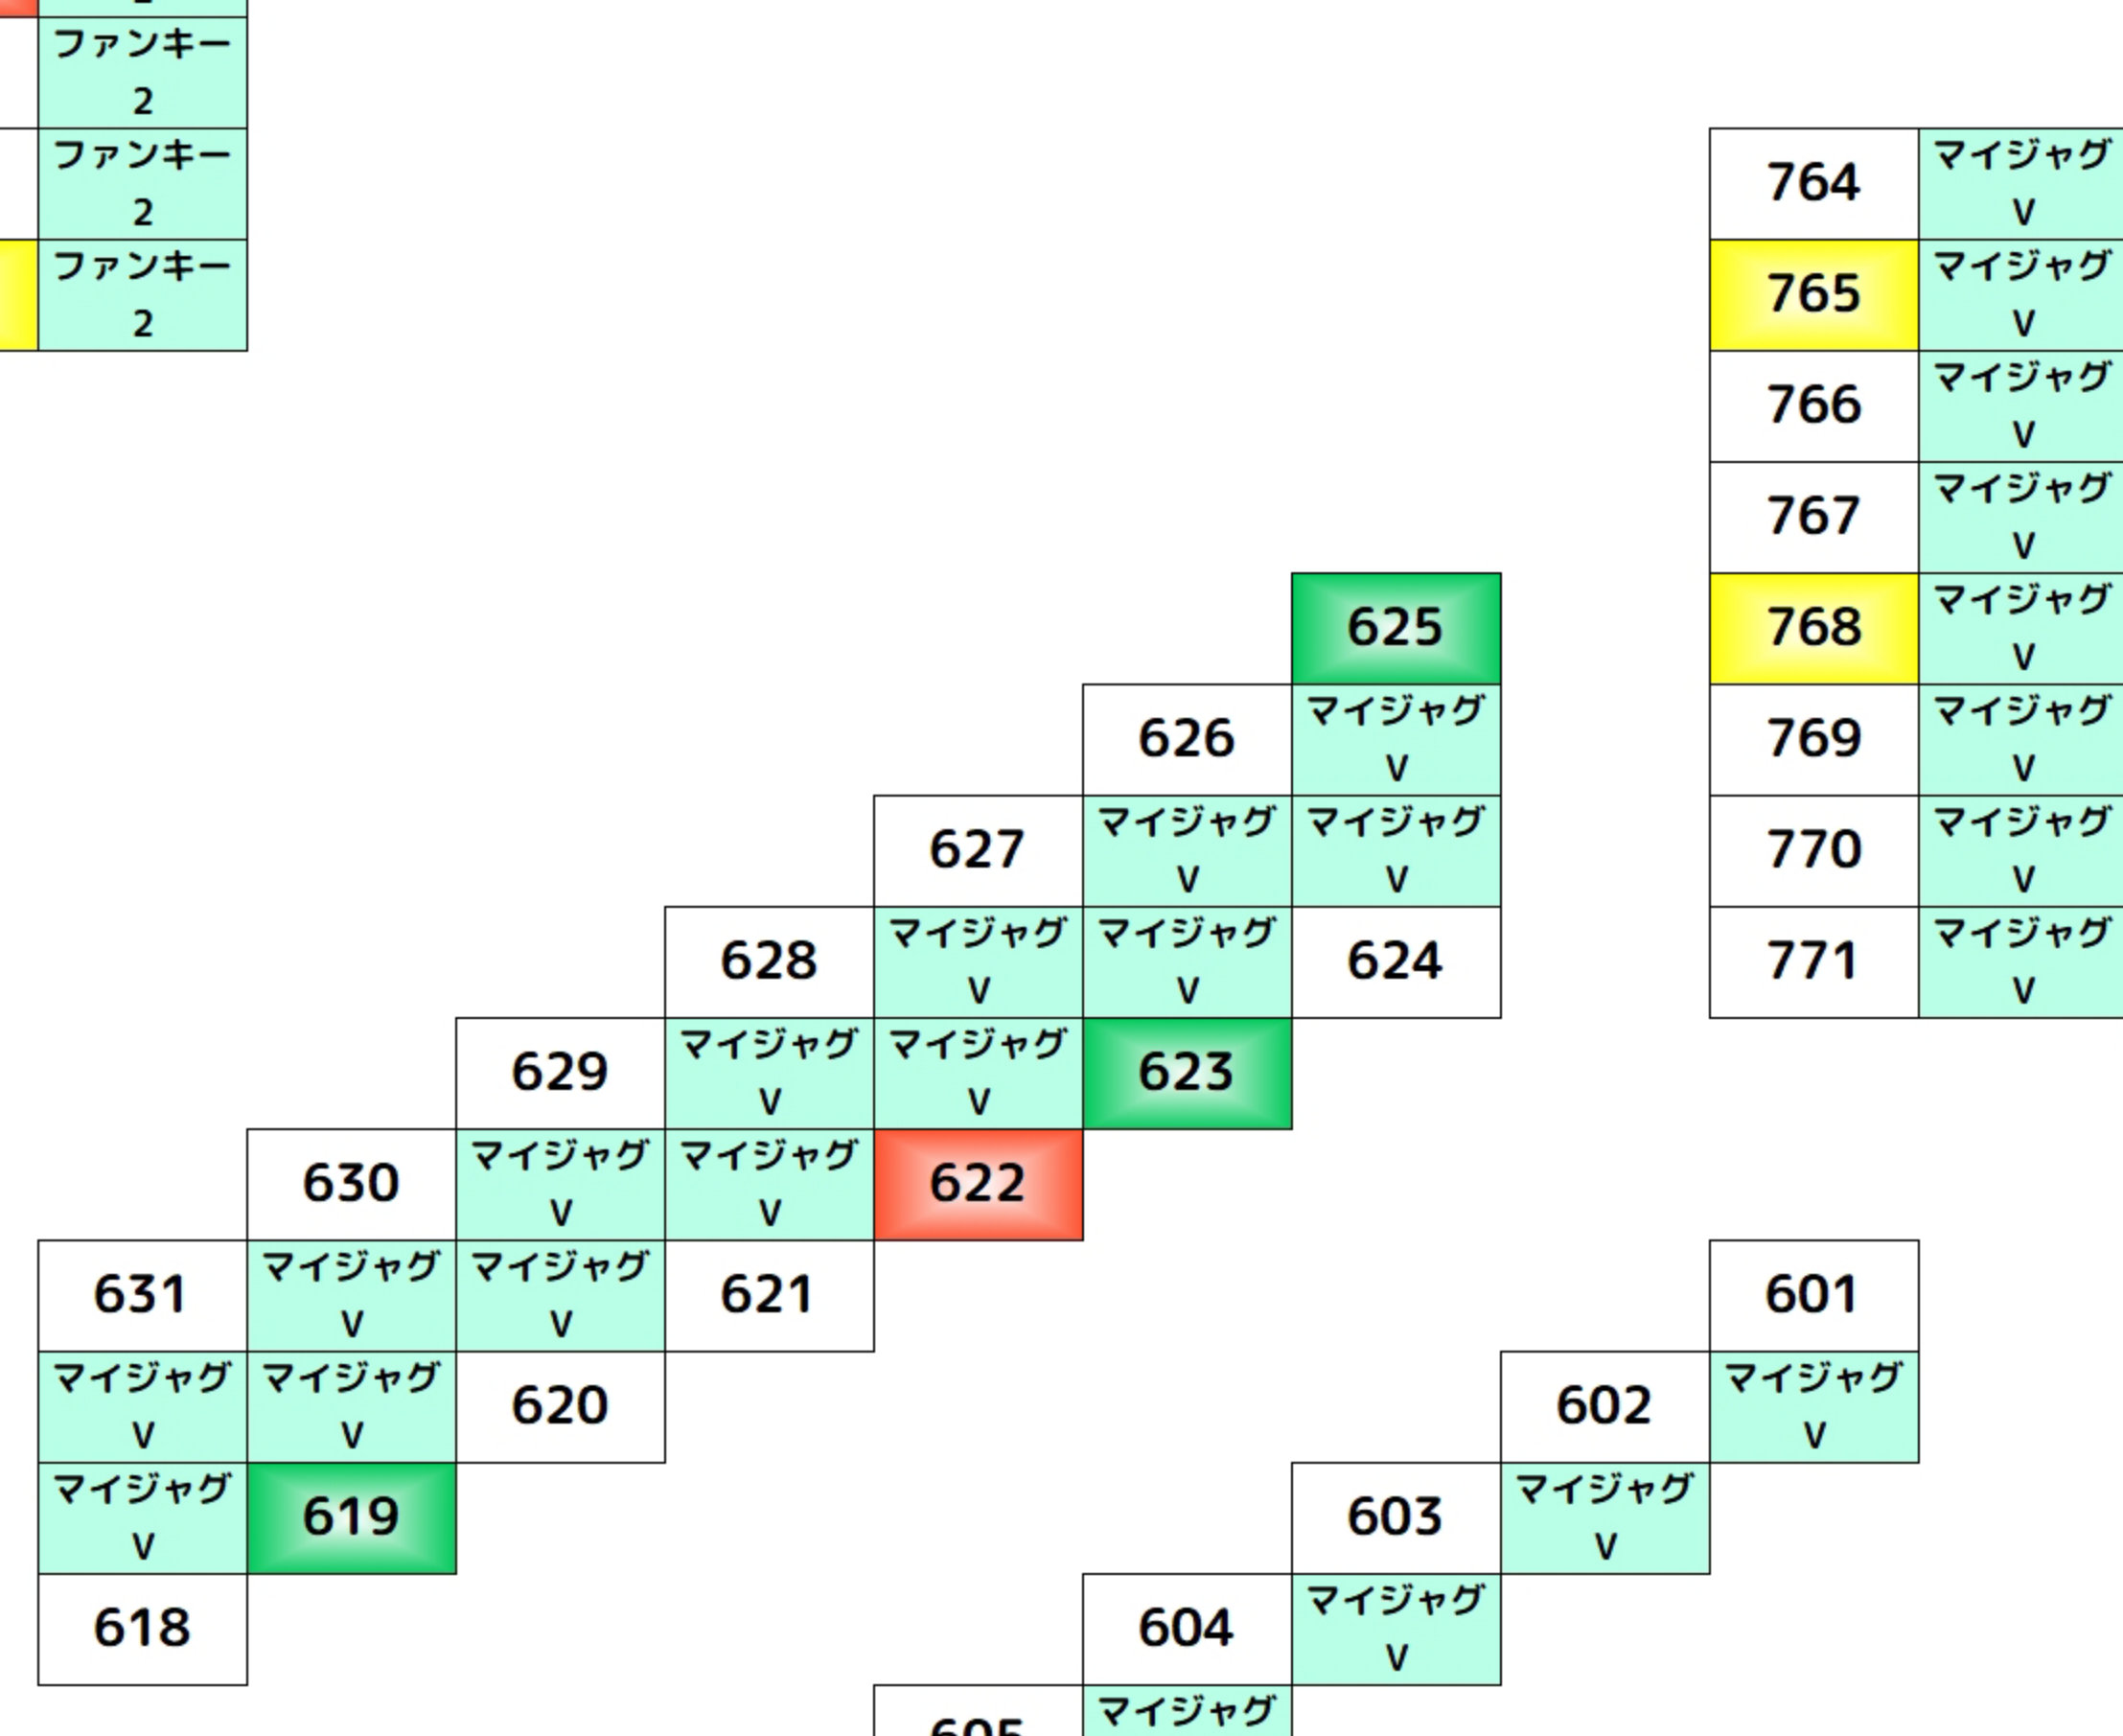

Room numbers 728-731 with descriptions like カハネリ.

Room numbers 732-733 with descriptions like ハビジャグ VIII.

Room numbers 739-745 with descriptions like ファンキー 2 and ファンキー 2.

Room numbers 757-772 with descriptions like ファンキー 2 and ファンキー 2.