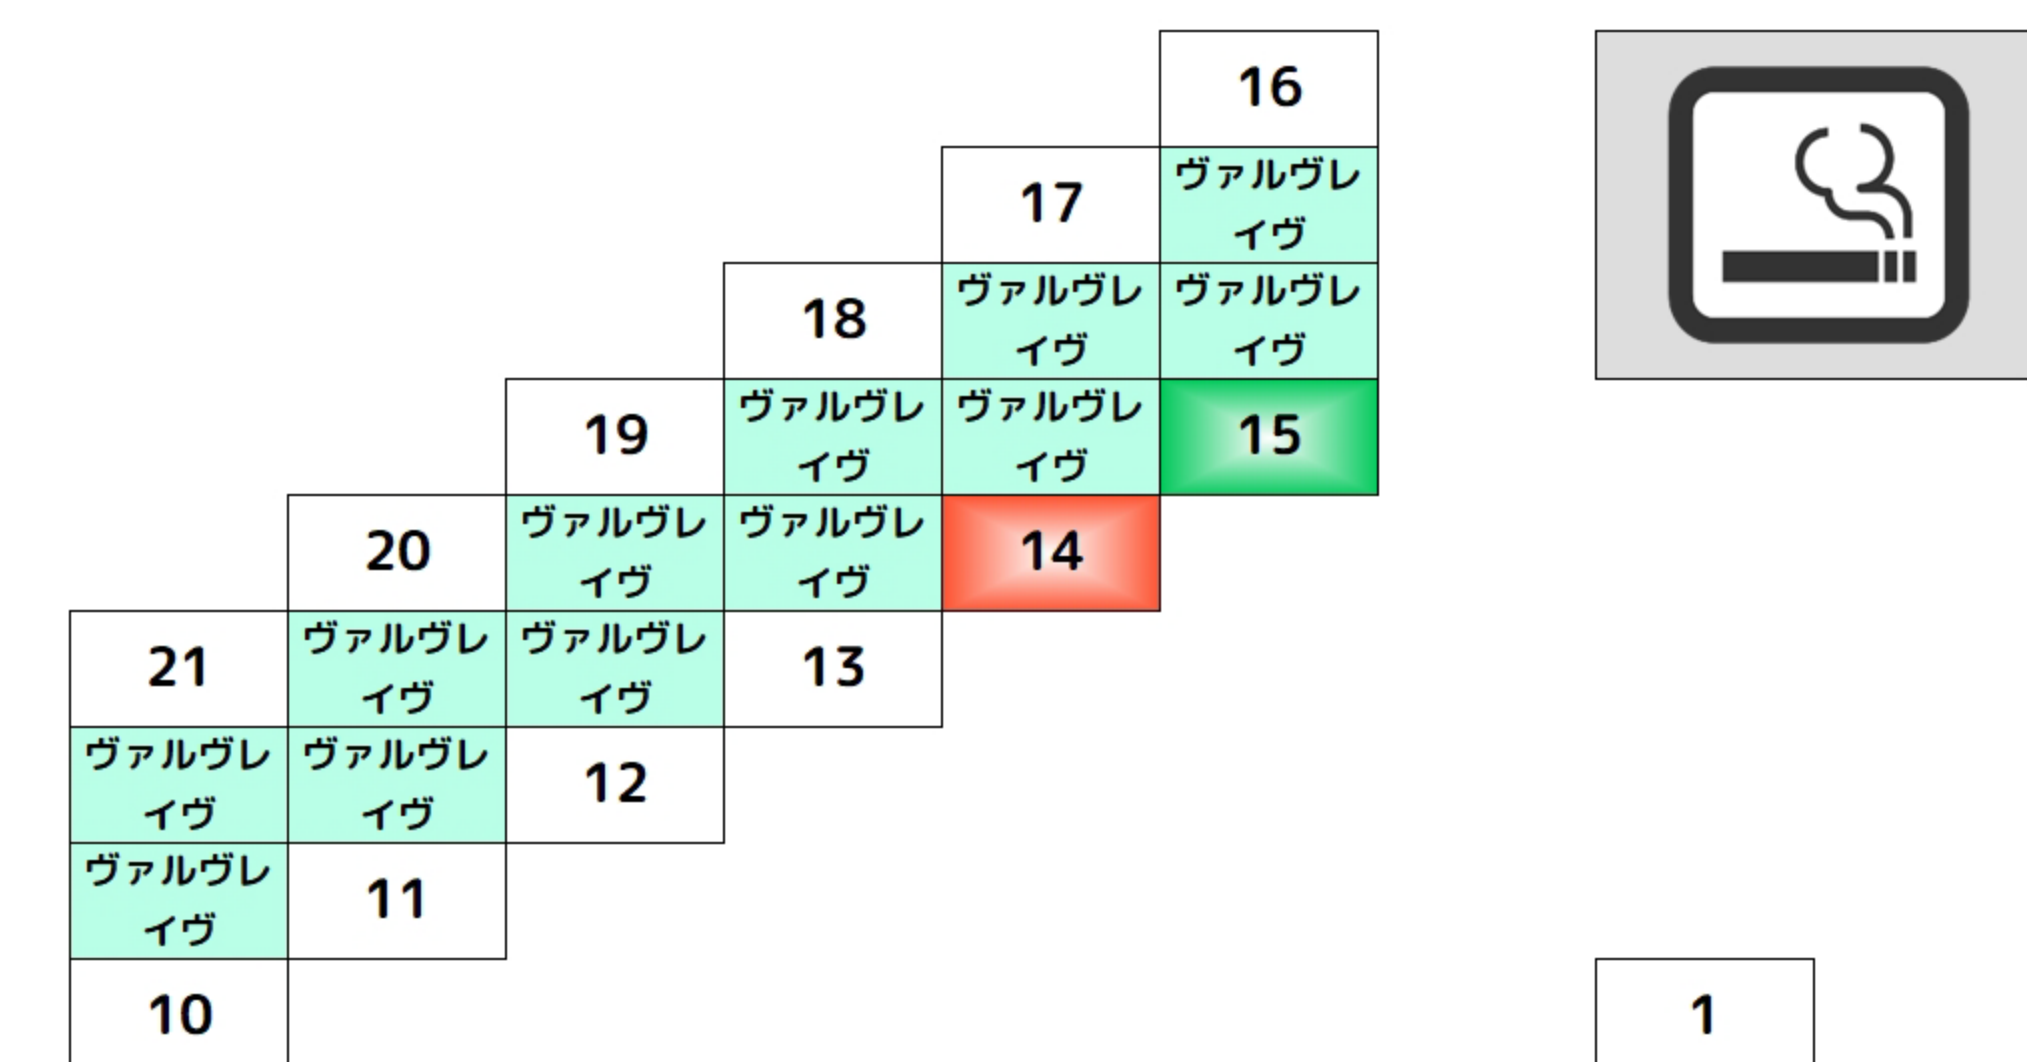

+1,000枚以上 +2,000枚以上 +3,000枚以上 +5,000枚以上

BF

Grid of room numbers (71-60) with descriptions like 番長ZERO and ハイオレ:2.

Room numbers 111-116 with descriptions like ハキ強く and ヴァルブレ イヴ.

Room numbers 123-128 with descriptions like ハキ強く.

Room numbers 117-119 with descriptions like ハキ強く and ヴァルブレ イヴ.

Room numbers 28-25 with descriptions like 番長ZERO.

Room numbers 35-29 with descriptions like 番長ZERO.

+1,000枚以上 +2,000枚以上 +3,000枚以上 +5,000枚以上

2F