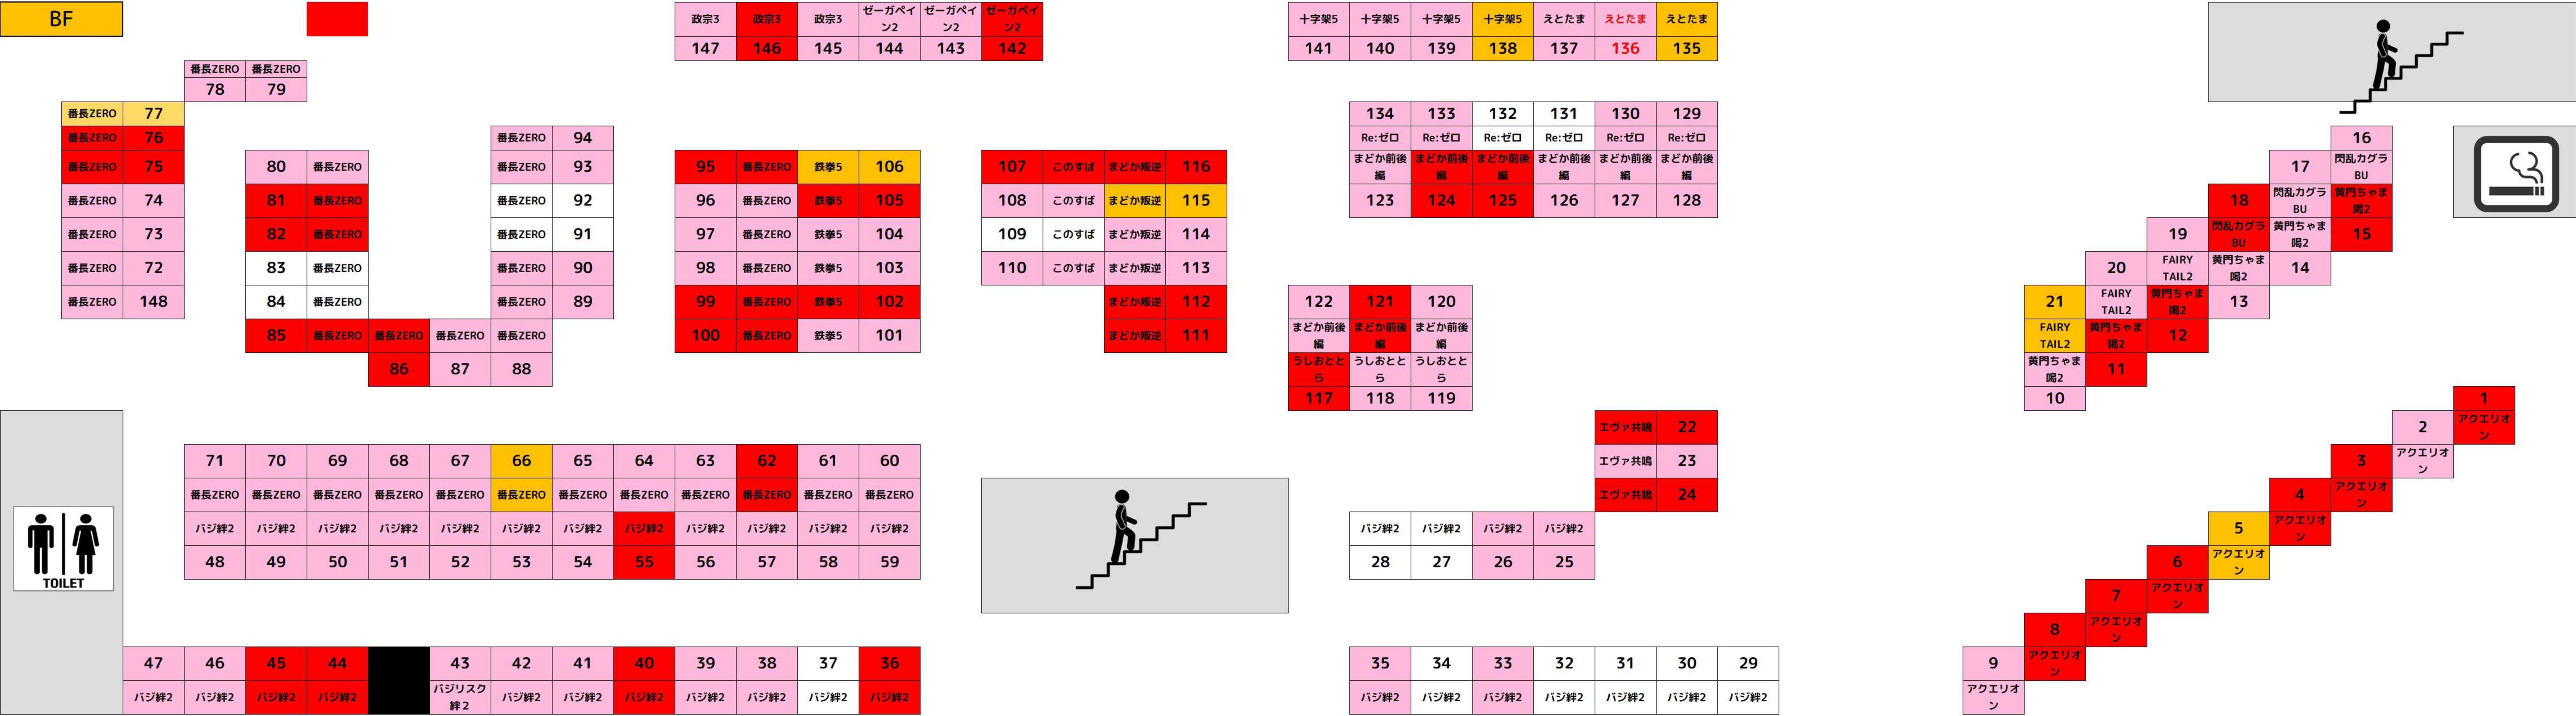

# 色のついている部分はローテ済み(8/26時点)

6日目は32か所にが投入されました！

※濃い赤い部分は2回対象になった箇所

※濃い赤い部分は3回対象になった箇所