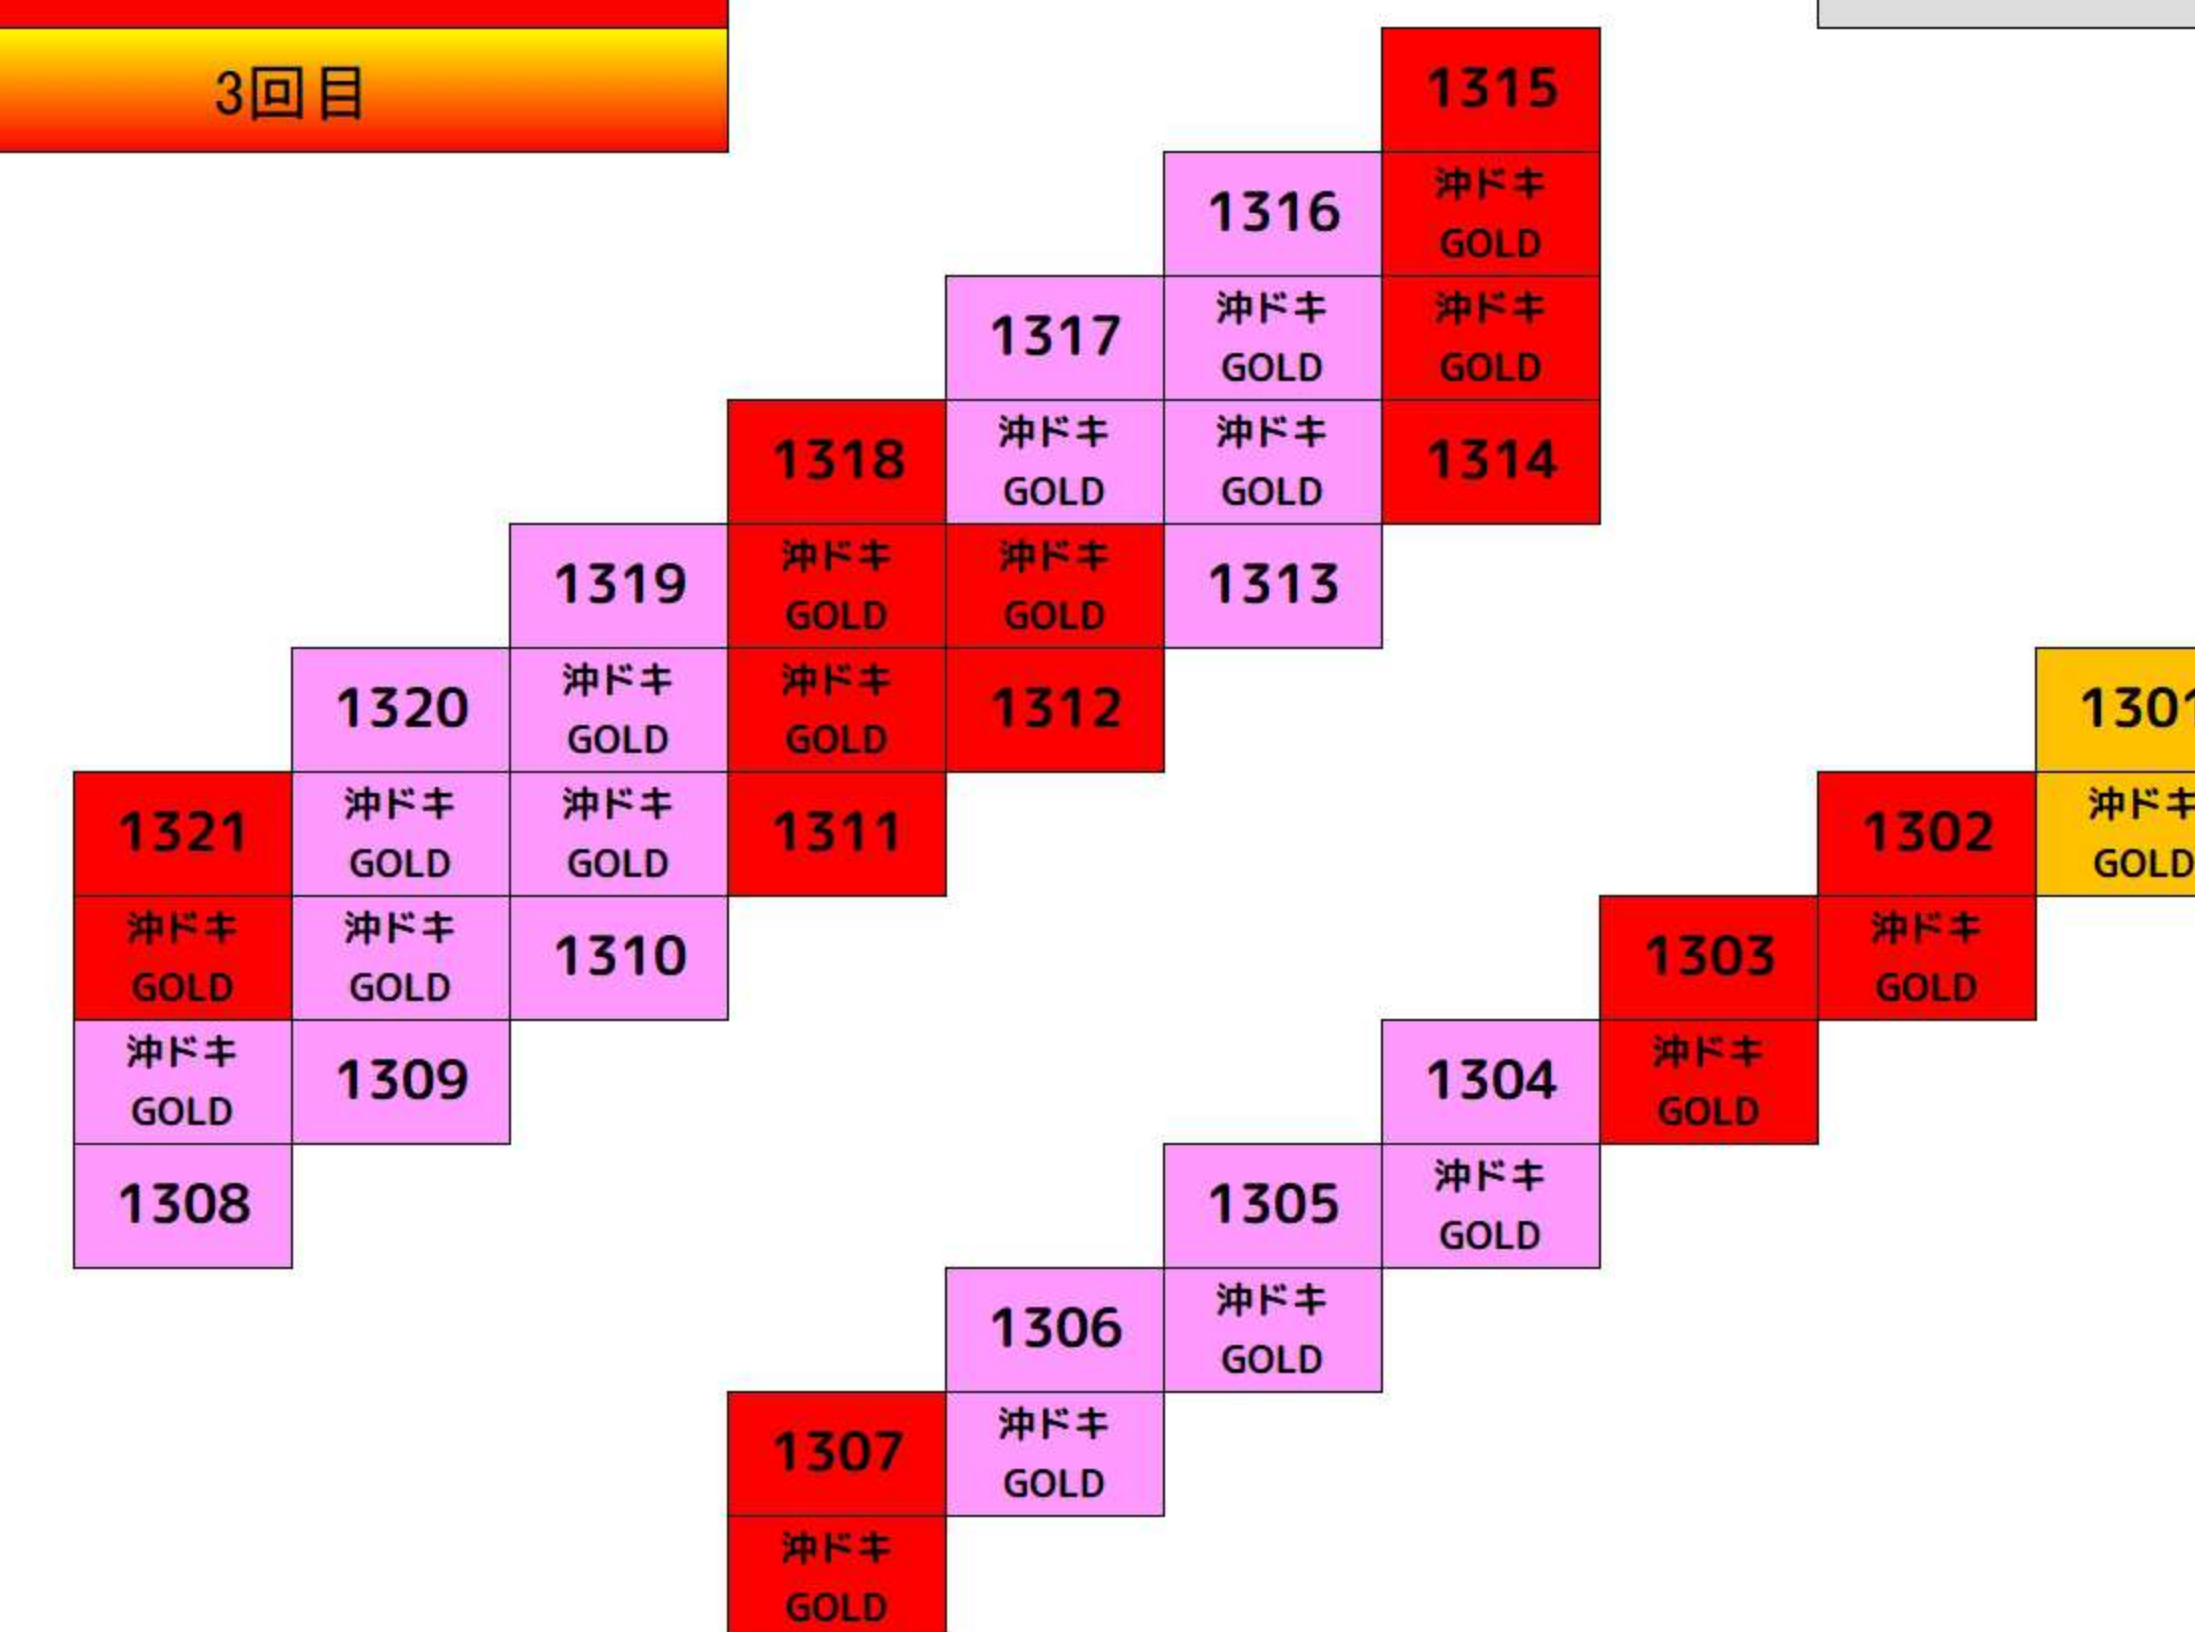

1327	1326	1325	1324	1323	1322
メエアビ	メエアビ	メエアビ	ギアス3CC	ギアス3CC	ギアス3CC