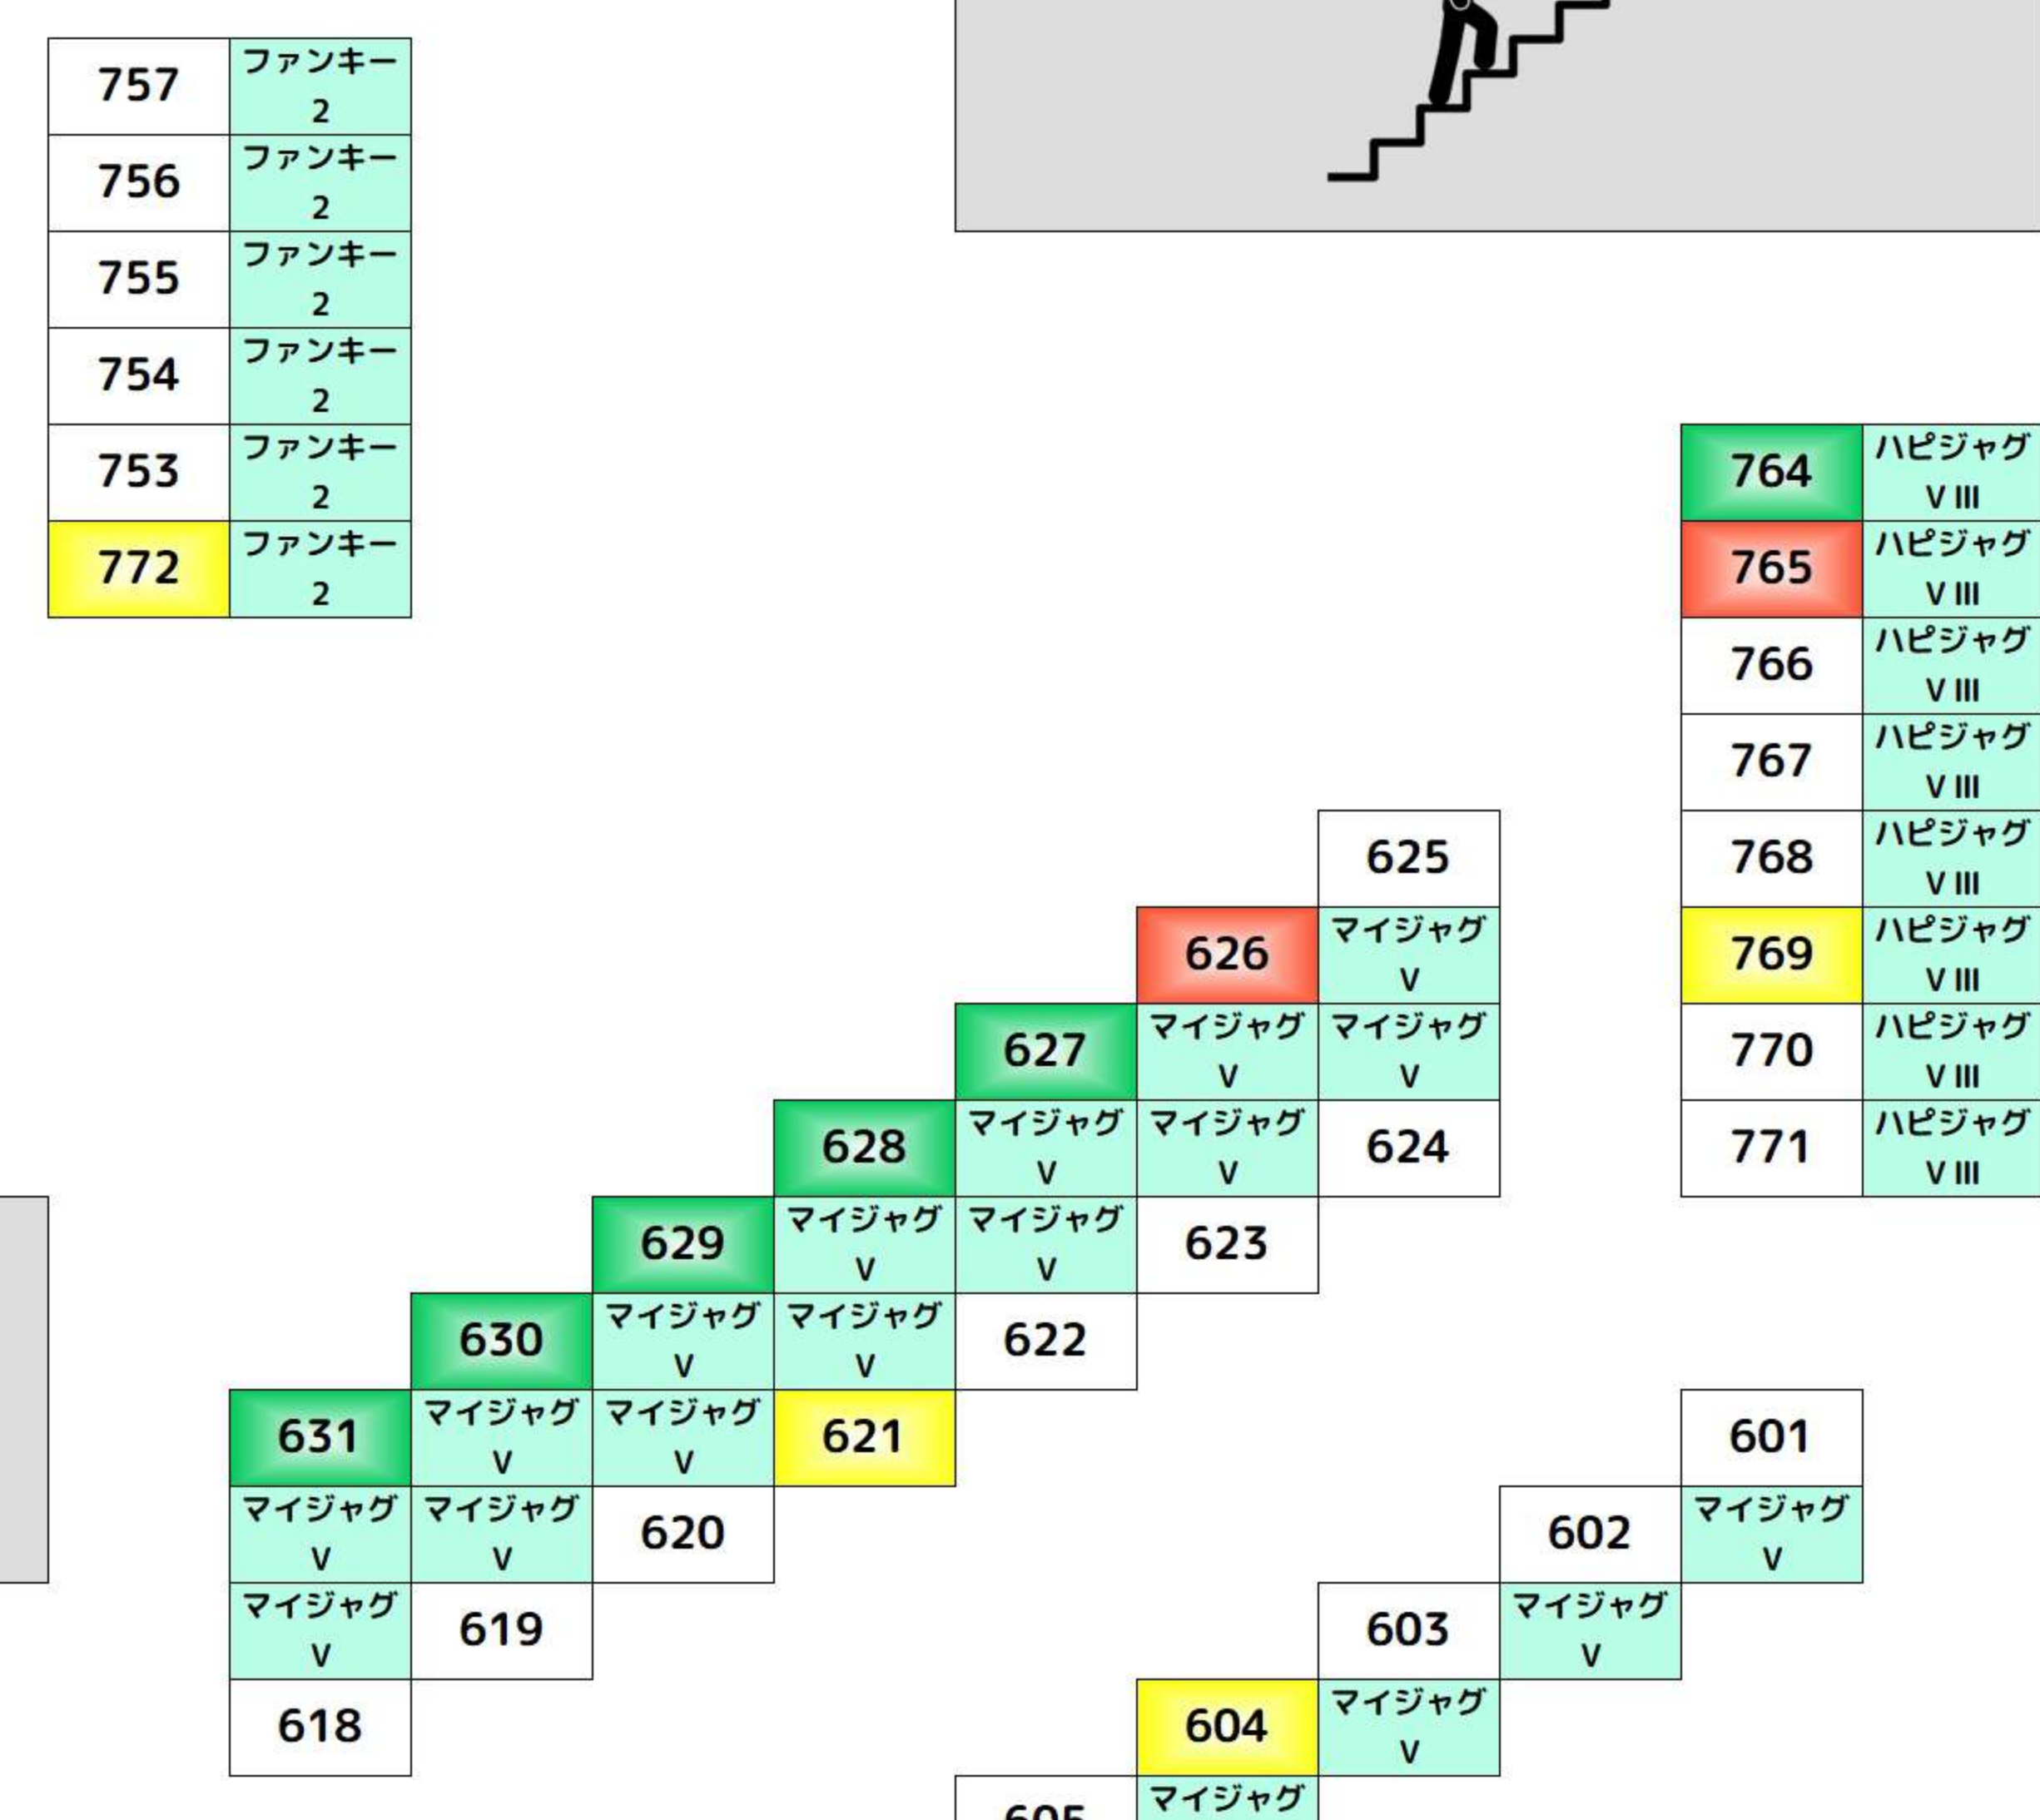

+1,000枚以上 +2,000枚以上 +3,000枚以上 +5,000枚以上

BF

Table of room numbers for BF floor, including categories like バイオヴェンチュラ and トイレ.

からくりサーカス 141 140 139 138 137 136 135

134 133 132 131 130 129
ヴァルヴレイヴ ヴァルヴレイヴ ヴァルヴレイヴ ヴァルヴレイヴ ヴァルヴレイヴ ヴァルヴレイヴ

122 121 120
ヴァルヴレイヴ ヴァルヴレイヴ ヴァルヴレイヴ
スマスロ北島の巻 スマスロ北島の巻 スマスロ北島の巻

スマスロ北島の巻 22 23 24
スマスロ北島の巻 28 27 26 25

35 34 33 32 31 30 29
スマスロ北島の巻 スマスロ北島の巻 スマスロ北島の巻 スマスロ北島の巻 スマスロ北島の巻 スマスロ北島の巻

+1,000枚以上 +2,000枚以上 +3,000枚以上 +5,000枚以上

2F

Table of room numbers for 2F floor, including categories like ハーサスリヴァ and トイレ.

ファンキー2 763 762 761 760 759 758

738 737 736 735 734 733 732
マイジャグV マイジャグV マイジャグV マイジャグV マイジャグV マイジャグV

617 616 615 614 613 612 611
マイジャグV マイジャグV マイジャグV マイジャグV マイジャグV マイジャグV