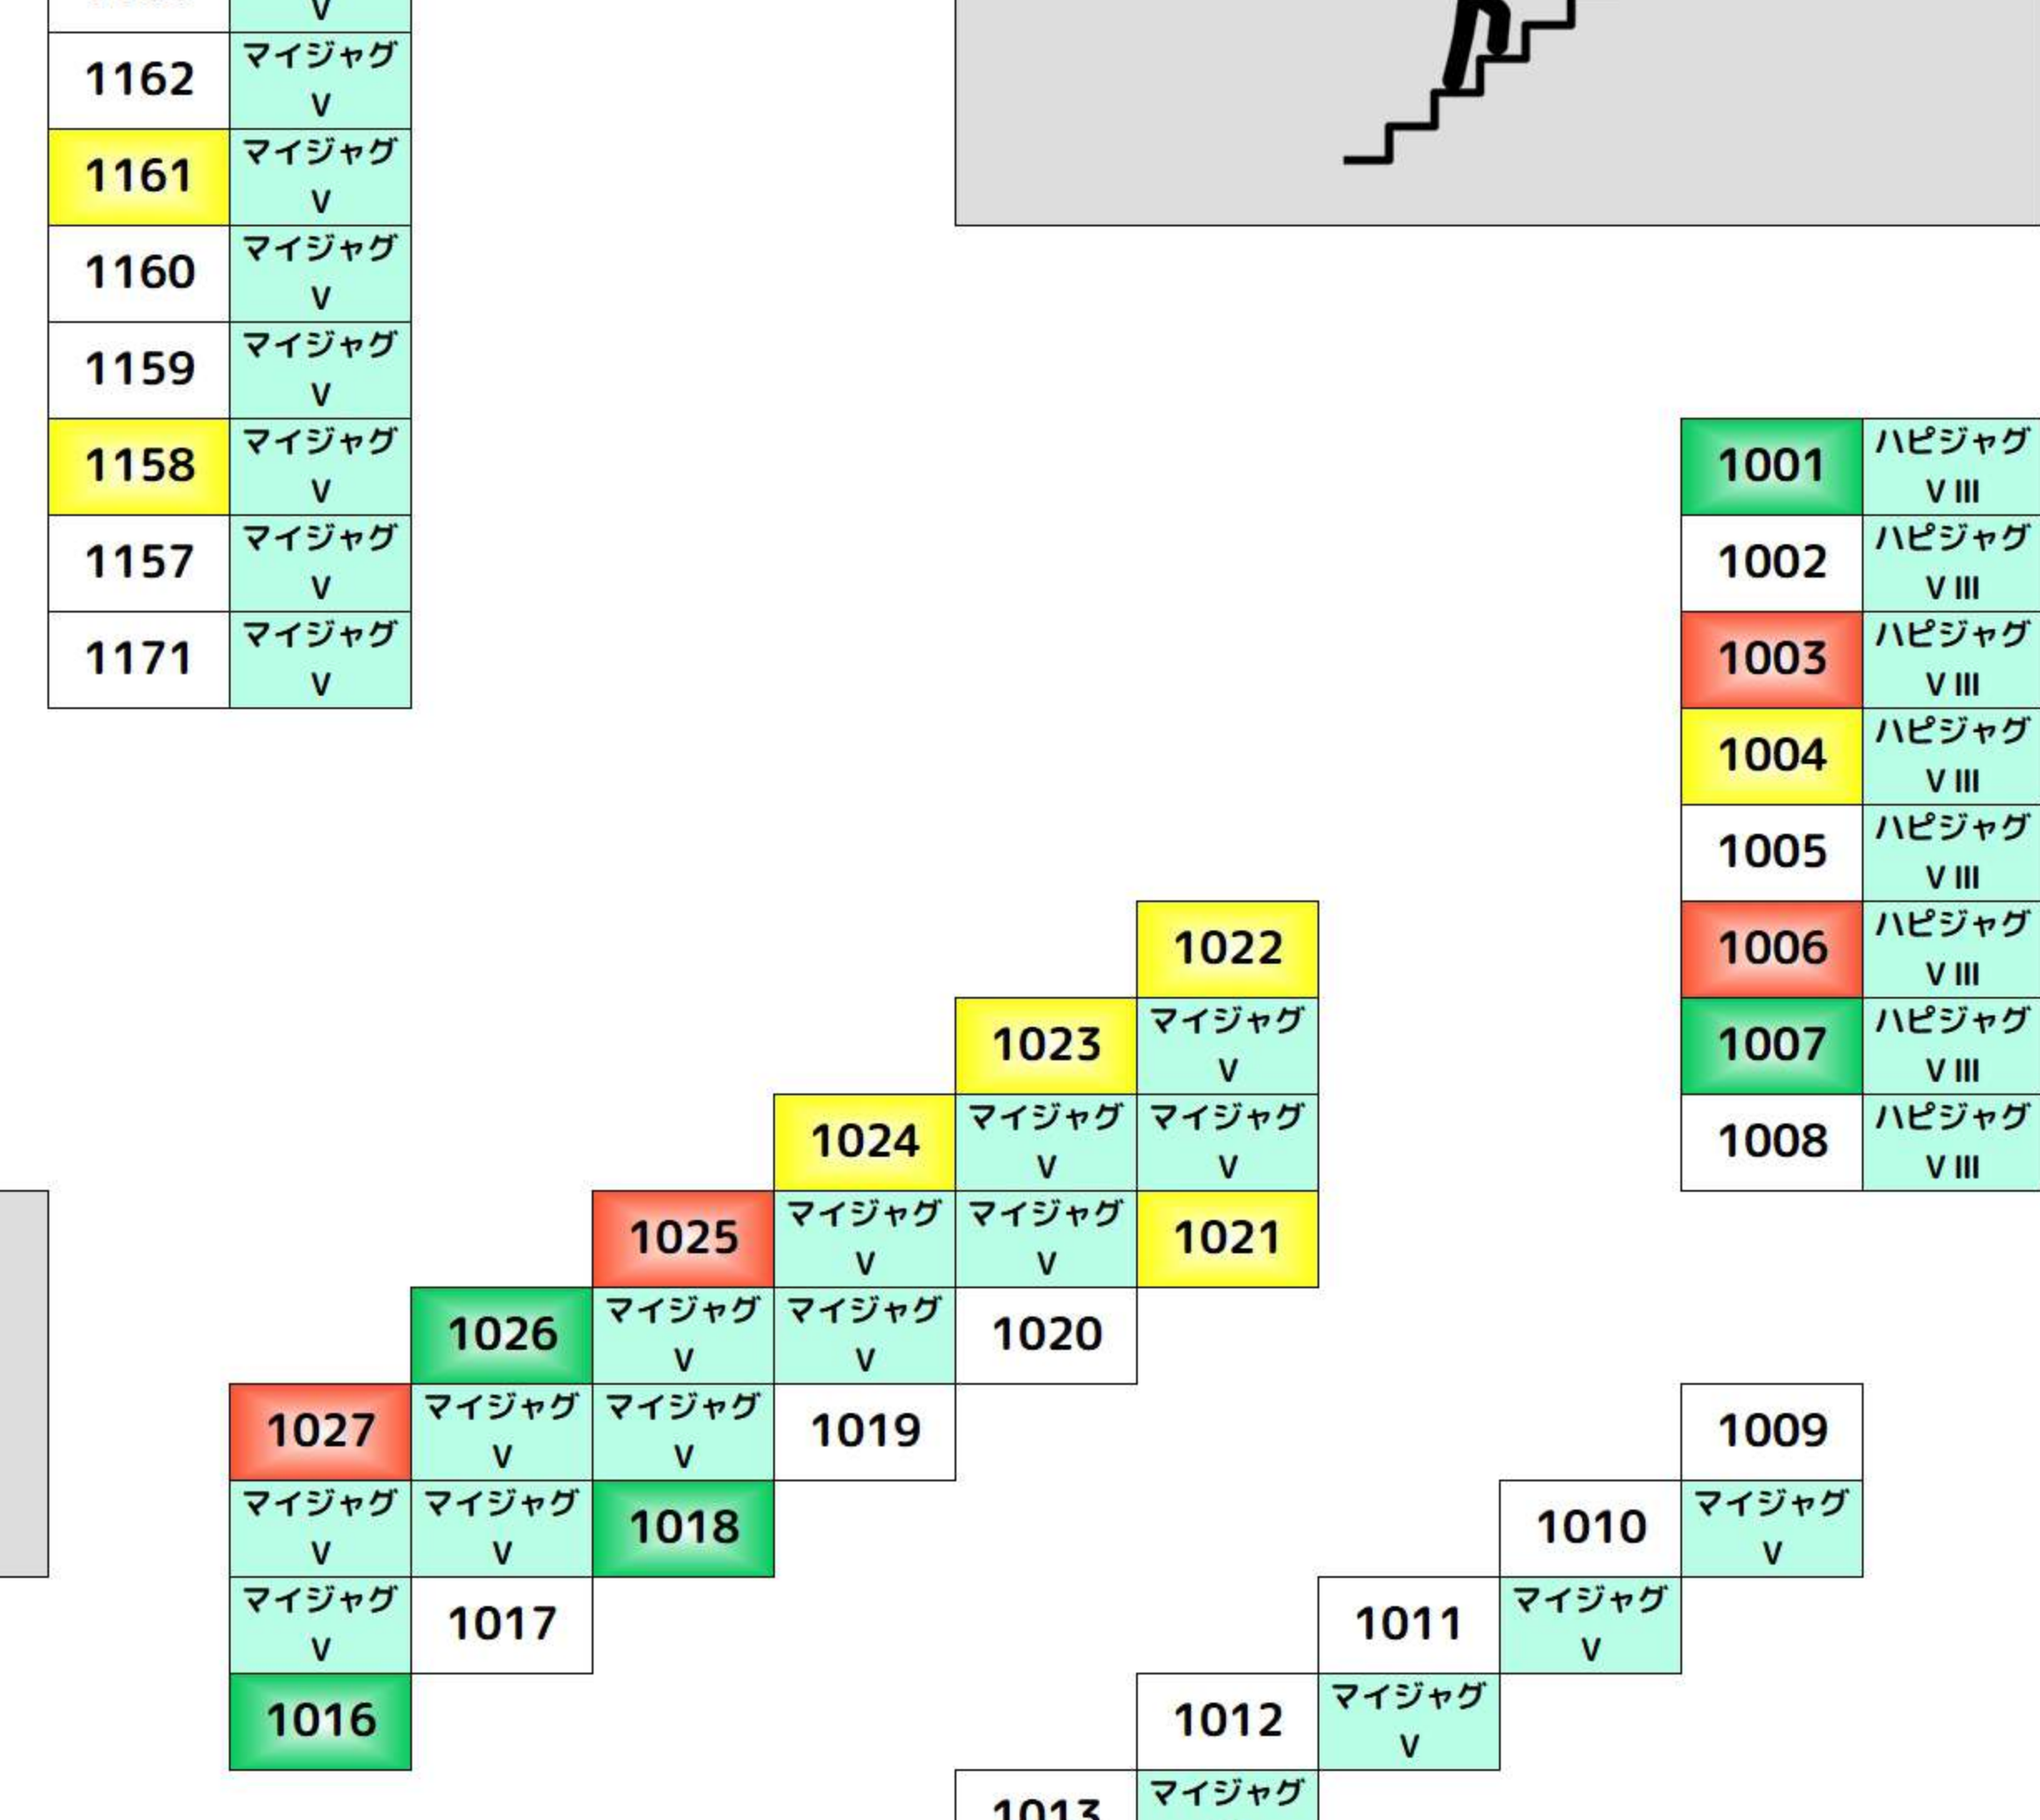

122 121 120
ヴァルヴレイヴ ヴァルヴレイヴ ヴァルヴレイヴ
スマスロ北島の巻 スマスロ北島の巻 スマスロ北島の巻

スマスロ北島の巻 22 23 24
スマスロ北島の巻 28 27 26 25

35 34 33 32 31 30 29
スマスロ北島の巻 スマスロ北島の巻 スマスロ北島の巻 スマスロ北島の巻 スマスロ北島の巻 スマスロ北島の巻

+1,000枚以上 +2,000枚以上 +3,000枚以上 +5,000枚以上

+1,000枚以上 +2,000枚以上 +3,000枚以上 +5,000枚以上

3F

Table of room numbers for 3F floor, including categories like アイム and トイレ.

ファンキー2 1169 1168 1167 1166 1165 1164

1132 1133 1134 1135
ゴージャグ3 ファンキー2 ファンキー2 ファンキー2

1033 1032 1031 1030 1029 1028
マイジャグV マイジャグV マイジャグV マイジャグV マイジャグV