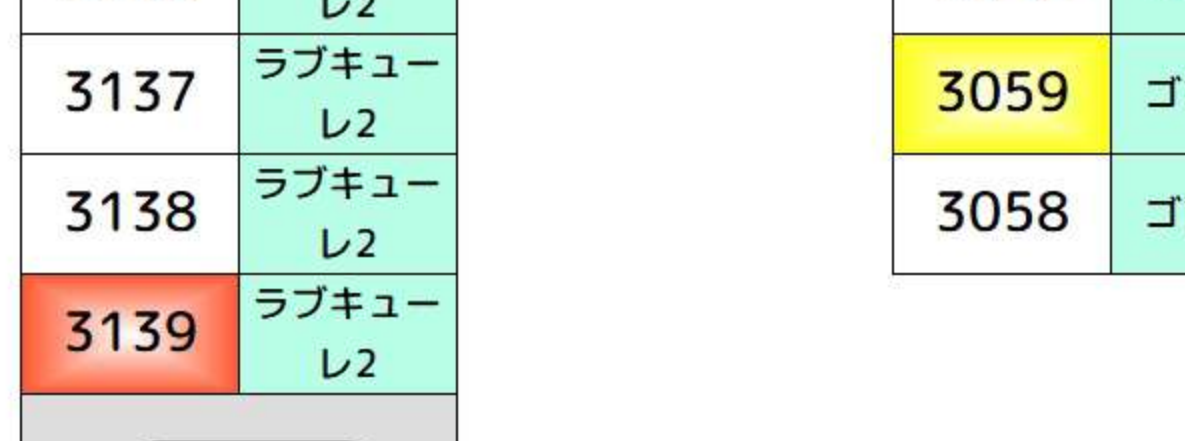

バイオウエ	2116
ンデッタ	2117
バイオウエ	2118
ンデッタ	2119
バイオウエ	2120
ンデッタ	2121

バイオウエ	2122
ンデッタ	2123
バイオウエ	2124
ンデッタ	2125
バイオウエ	2126
ンデッタ	2127
バイオウエ	2128
ンデッタ	2129
バイオウエ	2130
ンデッタ	2131
バイオウエ	2132
ンデッタ	2133
バイオウエ	2134
ンデッタ	2135
バイオウエ	2136
ンデッタ	2137
バイオウエ	2138
ンデッタ	2139
このすば	2140
このすば	2141
このすば	2142
このすば	2143
このすば	2144

2115	炎炎ノ消防	カバネリ	2033
2114	炎炎ノ消防	カバネリ	2034
2113	炎炎ノ消防	カバネリ	2035
2112	炎炎ノ消防	カバネリ	2036
2111	炎炎ノ消防	カバネリ	2037
2110	炎炎ノ消防	カバネリ	2038
2109	炎炎ノ消防	カバネリ	2039
2108	炎炎ノ消防	カバネリ	2040
2107	炎炎ノ消防	カバネリ	2041
2106	炎炎ノ消防	カバネリ	2042
2105	このすば	カバネリ	2043
2104	このすば	カバネリ	2044
2103	このすば	カバネリ	2045
2102	このすば	カバネリ	2046
2101	このすば	カバネリ	2047
2100	このすば	カバネリ	2048
2099	このすば	カバネリ	2049
2098	このすば	カバネリ	2050
2097	このすば	カバネリ	2051
2096	このすば	カバネリ	2052

2032	カバネリ
2031	カバネリ
2030	カバネリ
2029	カバネリ
2028	カバネリ
2027	カバネリ

2026	カバネリ
2025	カバネリ
2024	カバネリ
2023	カバネリ
2022	カバネリ
2021	カバネリ

とある超電	2145
磁砲	2146
とある超電	2147
磁砲	2148
とある超電	2149
磁砲	2150
とある超電	2151
磁砲	2152
シンフォギ	2153
A勇気	2154
シンフォギ	2155
A勇気	2156
シンフォギ	2157
A勇気	2158
SAO	2159
SAO	2160
SAO	2161
SAO	2162
SAO	2163
SAO	2164

2095	新鬼武者2	カバネリ	2053
2094	新鬼武者2	カバネリ	2054
2093	新鬼武者2	カバネリ	2055
2092	新鬼武者2	カバネリ	2056
2091	新鬼武者2	カバネリ	2057
2090	新鬼武者2	カバネリ	2058
2089	新鬼武者2	カバネリ	2059
2088	新鬼武者2	カバネリ	2060
2087	シンフォギ	カバネリ	2061
2086	A勇気	カバネリ	2062
2085	シンフォギ	カバネリ	2063
2084	A勇気	カバネリ	2064
2083	シンフォギ	カバネリ	2065
2082	A勇気	カバネリ	2066
2081	SAO	カバネリ	2067
2080	SAO	カバネリ	2068
2079	SAO	カバネリ	2069
2078	SAO	カバネリ	2070
2077	SAO	カバネリ	2071

2018	幼女戦記
2017	幼女戦記
2016	幼女戦記
2015	カバネリ
2014	カバネリ
2013	カバネリ
2012	カバネリ
2011	カバネリ

2010	カバネリ
2009	カバネリ
2008	カバネリ
2007	カバネリ
2006	カバネリ
2005	カバネリ
2004	カバネリ
2003	カバネリ
2002	カバネリ
2001	カバネリ

SAO	2165
SAO	2166
SAO	2167
SAO	2168
SAO	2169
SAO	2170
SAO	2171
SAO	2172
SAO	2173

2076	SAO
2075	SAO
2074	SAO
2073	SAO
2072	SAO