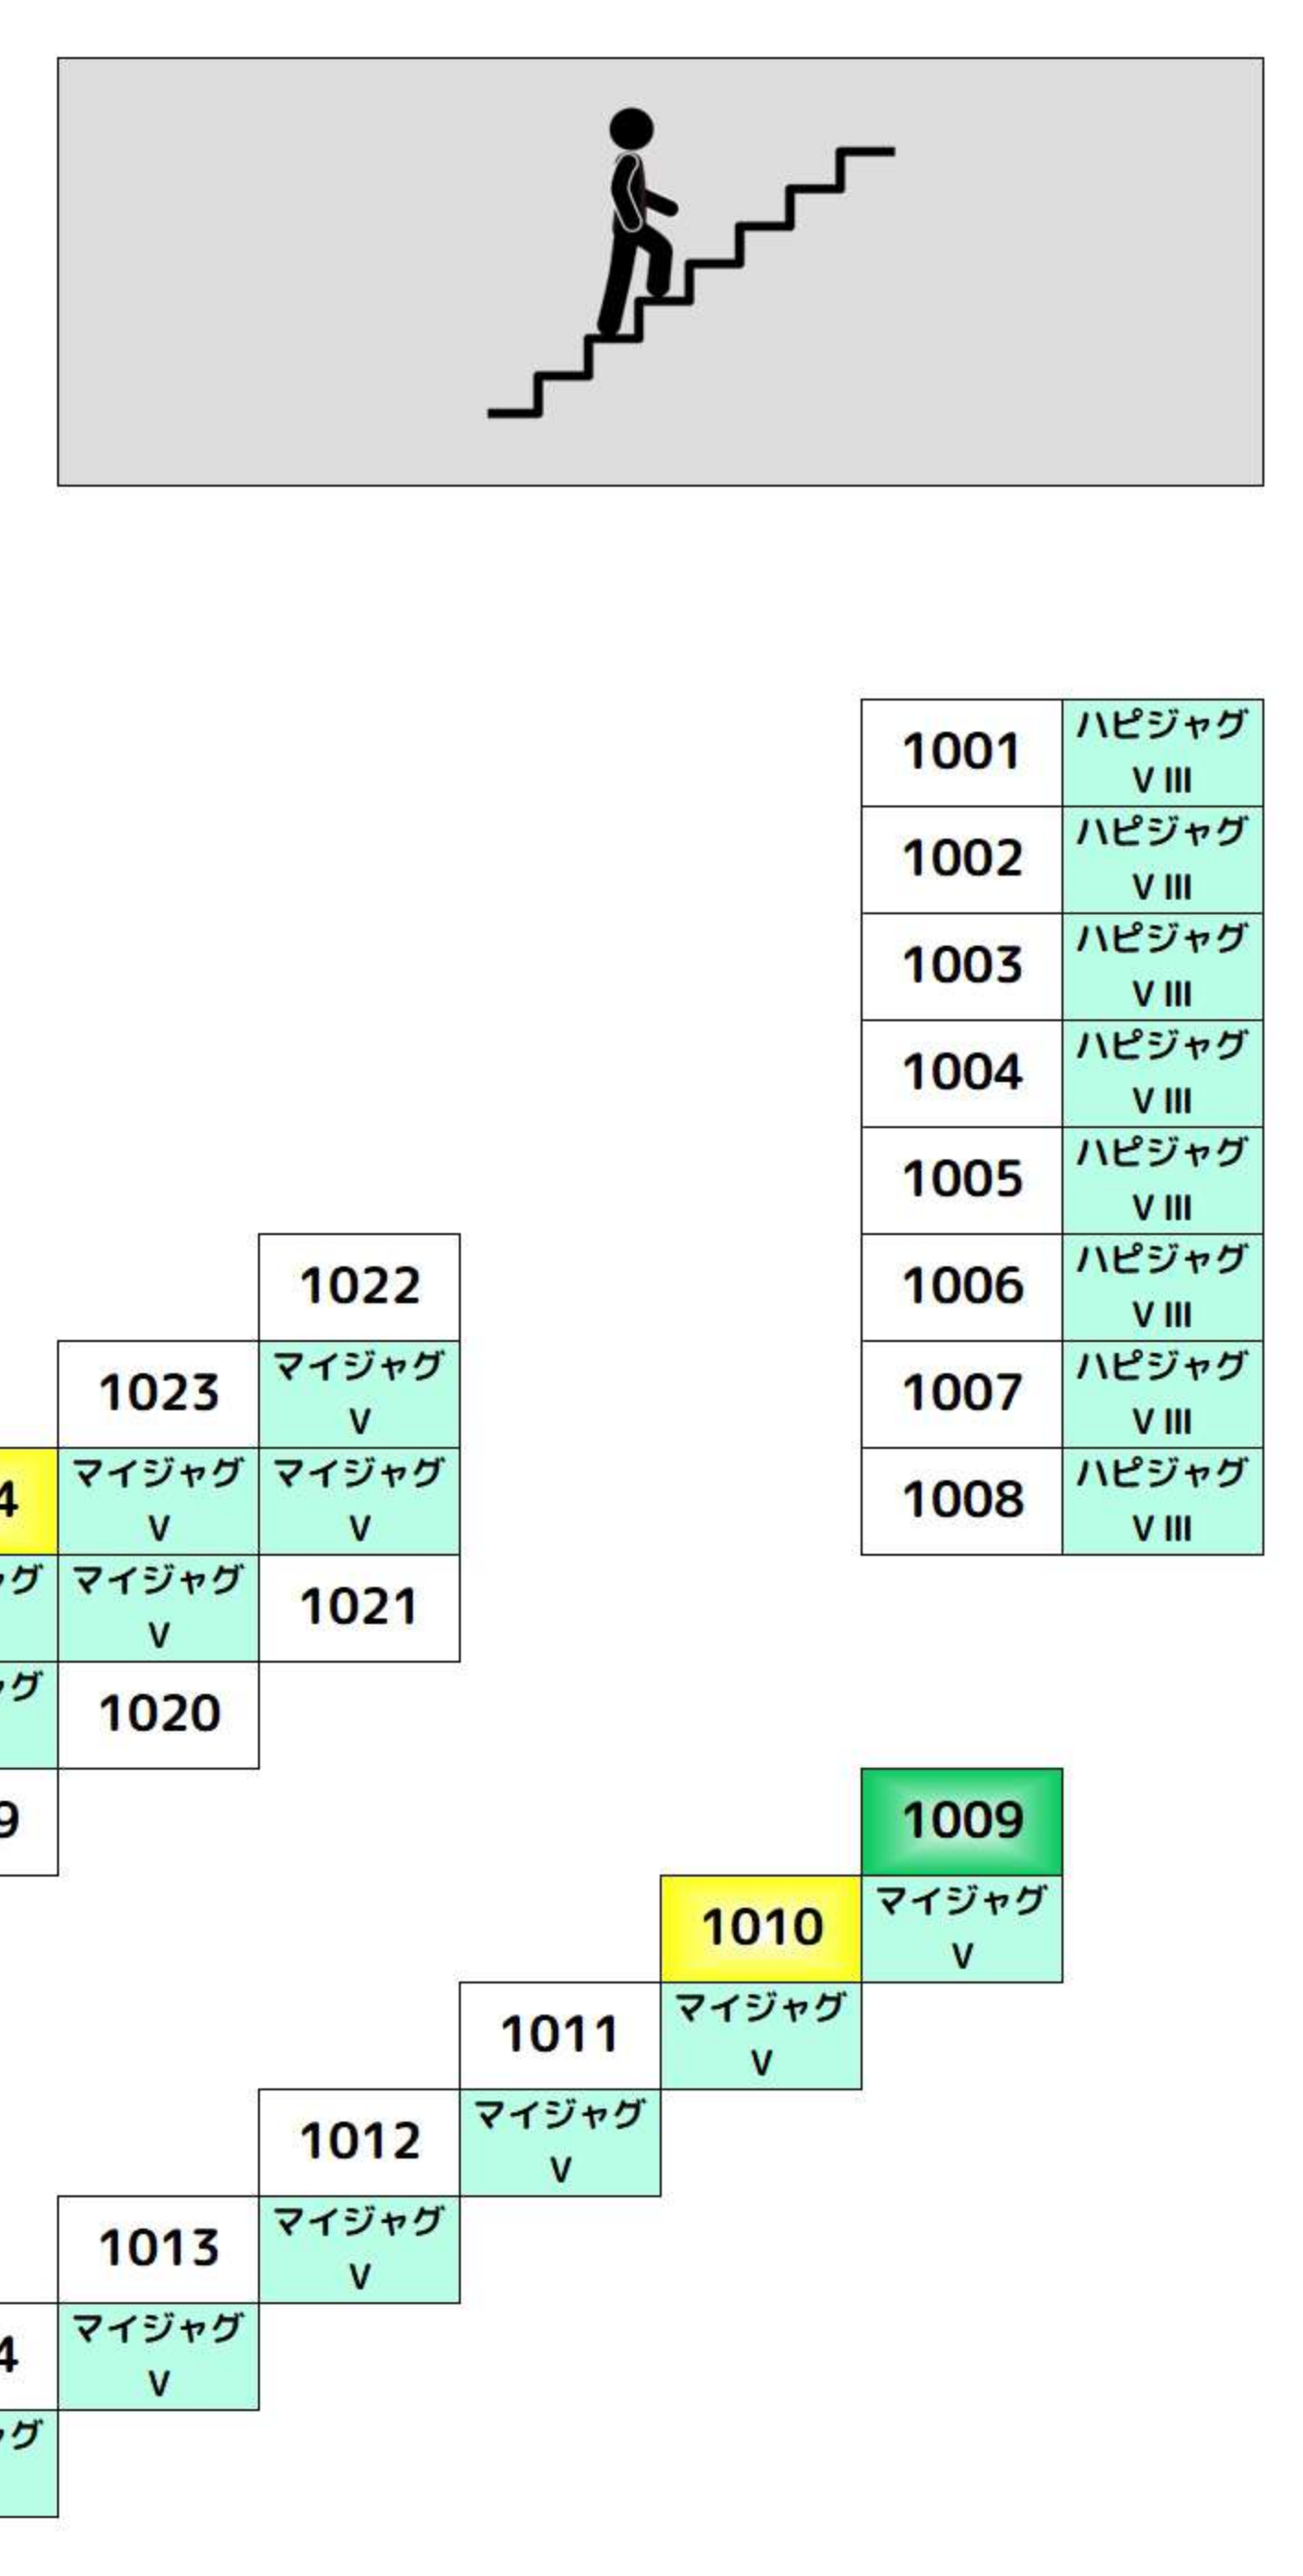

+1,000枚以上 +2,000枚以上 +3,000枚以上 +5,000枚以上

3F

Table of room numbers for 3F floor, including categories like 'ゴージャグ' and 'SPAIM'.

マイジャグVマイジャグVマイジャグVマイジャグVマイジャグVマイジャグV

Table of room numbers for 3F floor, including categories like 'ファンキー' and 'マイジャグV'.