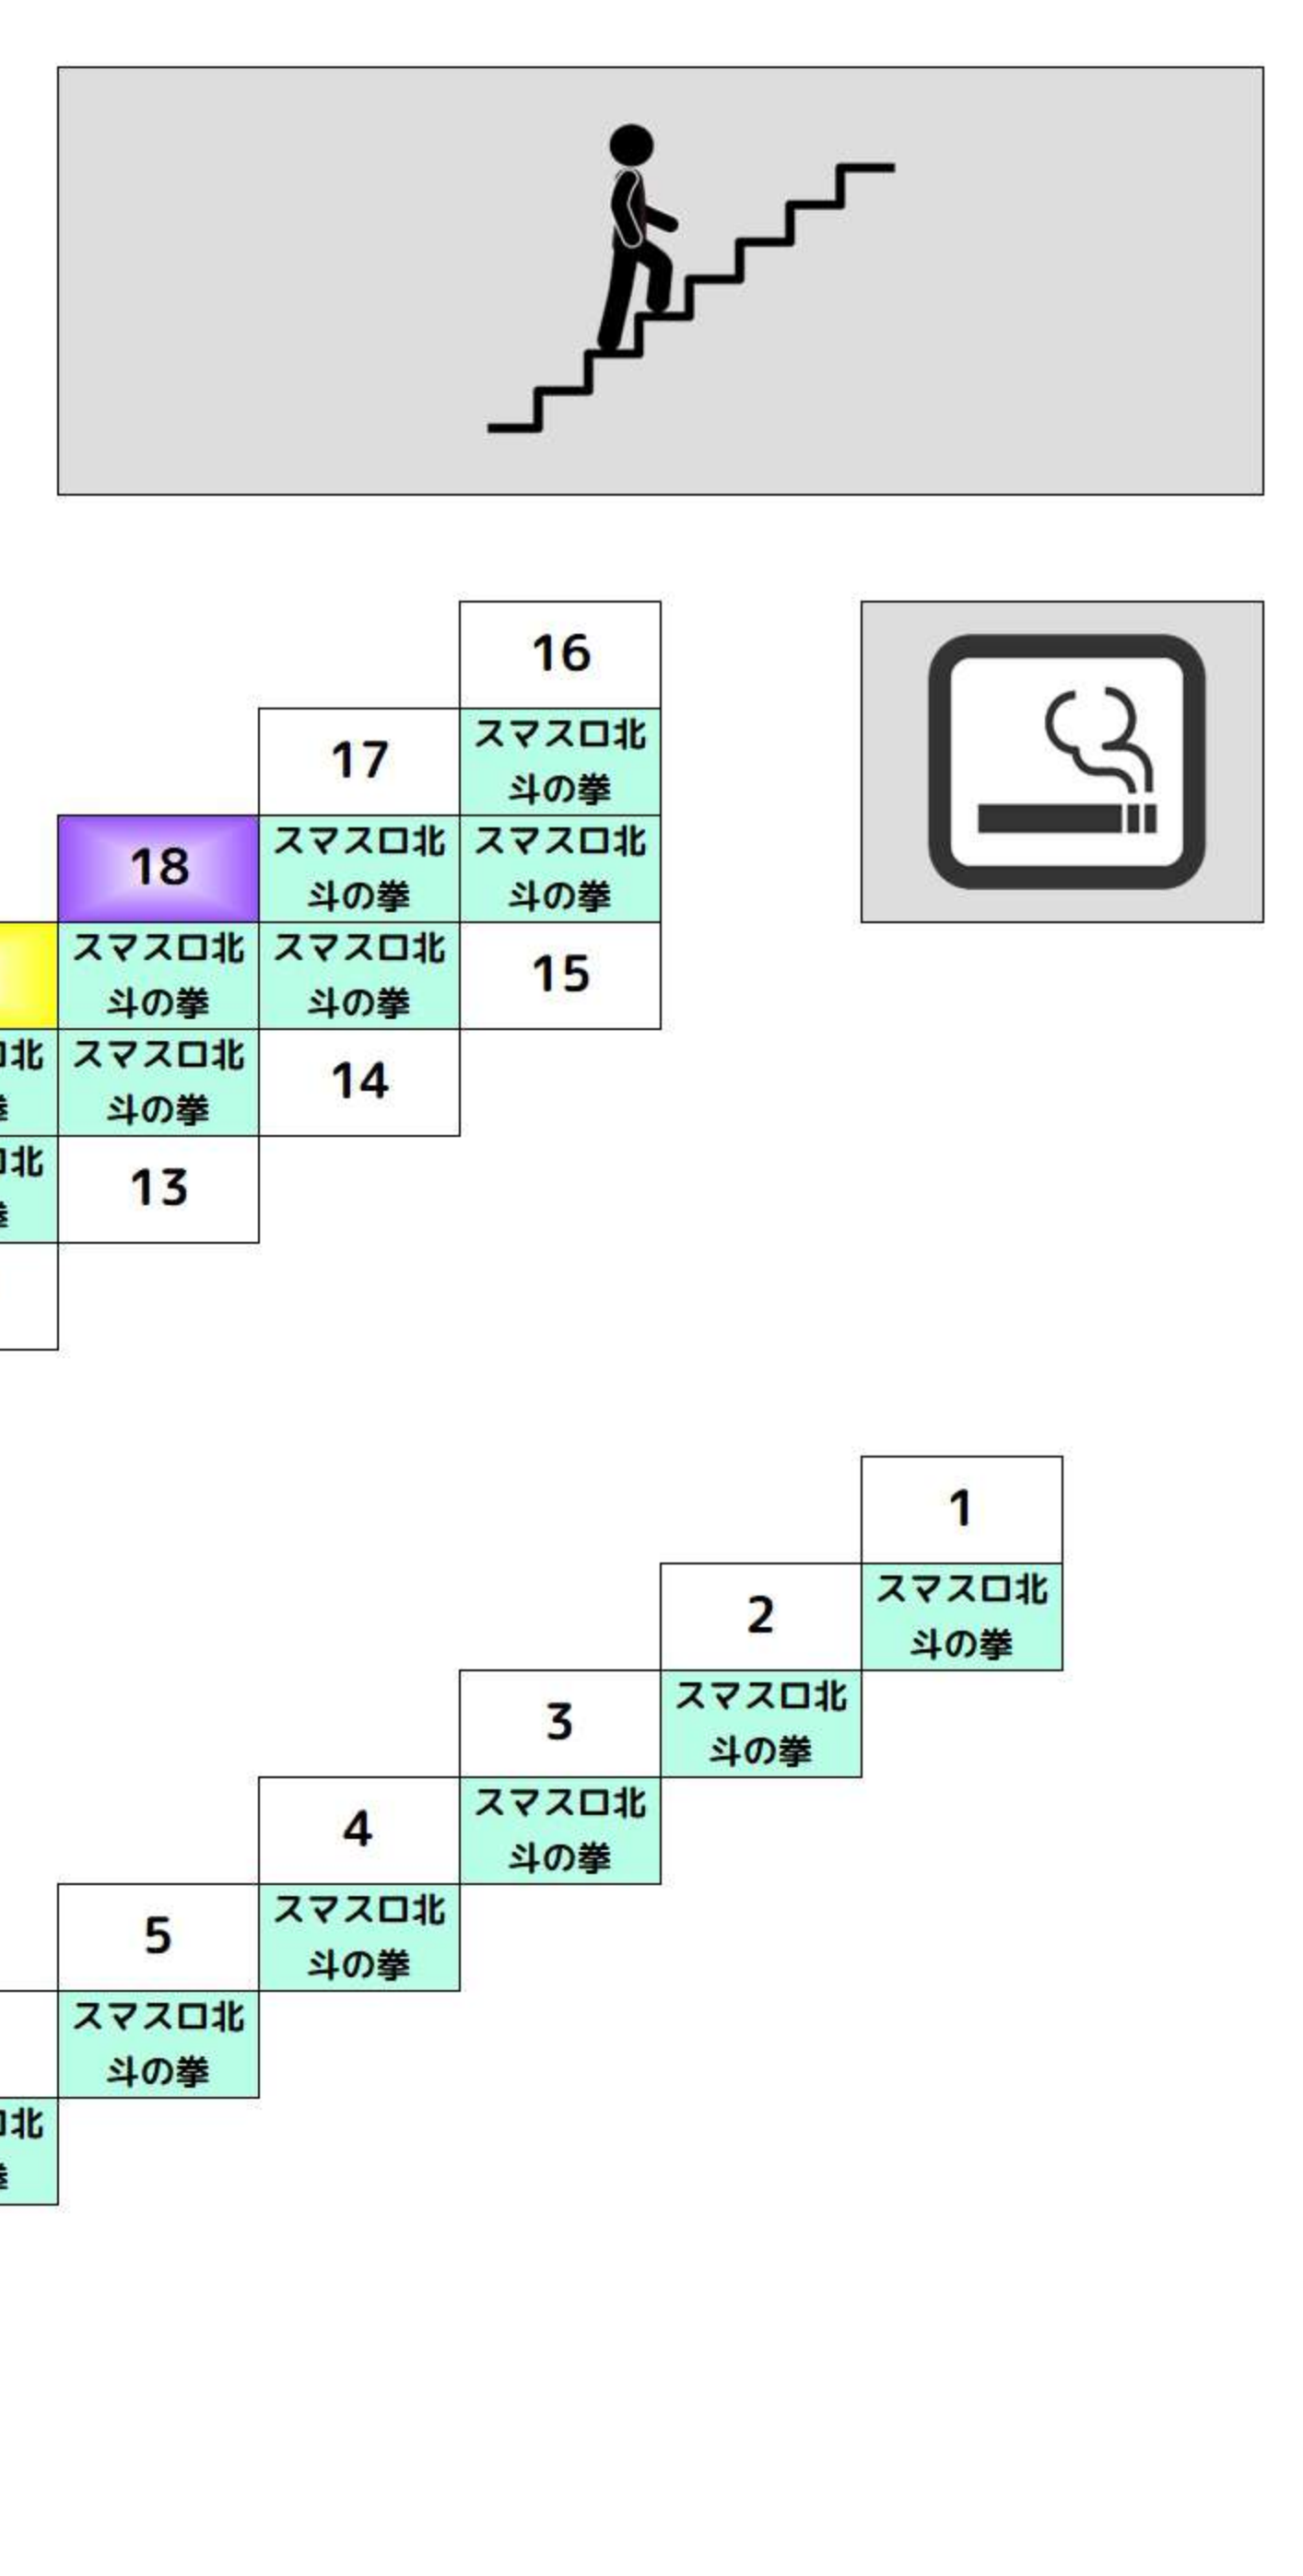

+1,000枚以上 +2,000枚以上 +3,000枚以上 +5,000枚以上

BF

Table of room numbers for BF floor, including categories like 'ハイオウェイ' and 'からくりサーカス'.

からくりサーカス からくりサーカス からくりサーカス からくりサーカス からくりサーカス からくりサーカス

Table of room numbers for BF floor, including categories like 'ヴァルヴレイヴ' and 'スマスロ北'.

+1,000枚以上 +2,000枚以上 +3,000枚以上 +5,000枚以上

2F

Table of room numbers for 2F floor, including categories like 'ハースリ' and 'ゴブスレ'.

ファンキーファンキーファンキーファンキーファンキーファンキー

Table of room numbers for 2F floor, including categories like 'マイジャグV' and 'カハネリ'.