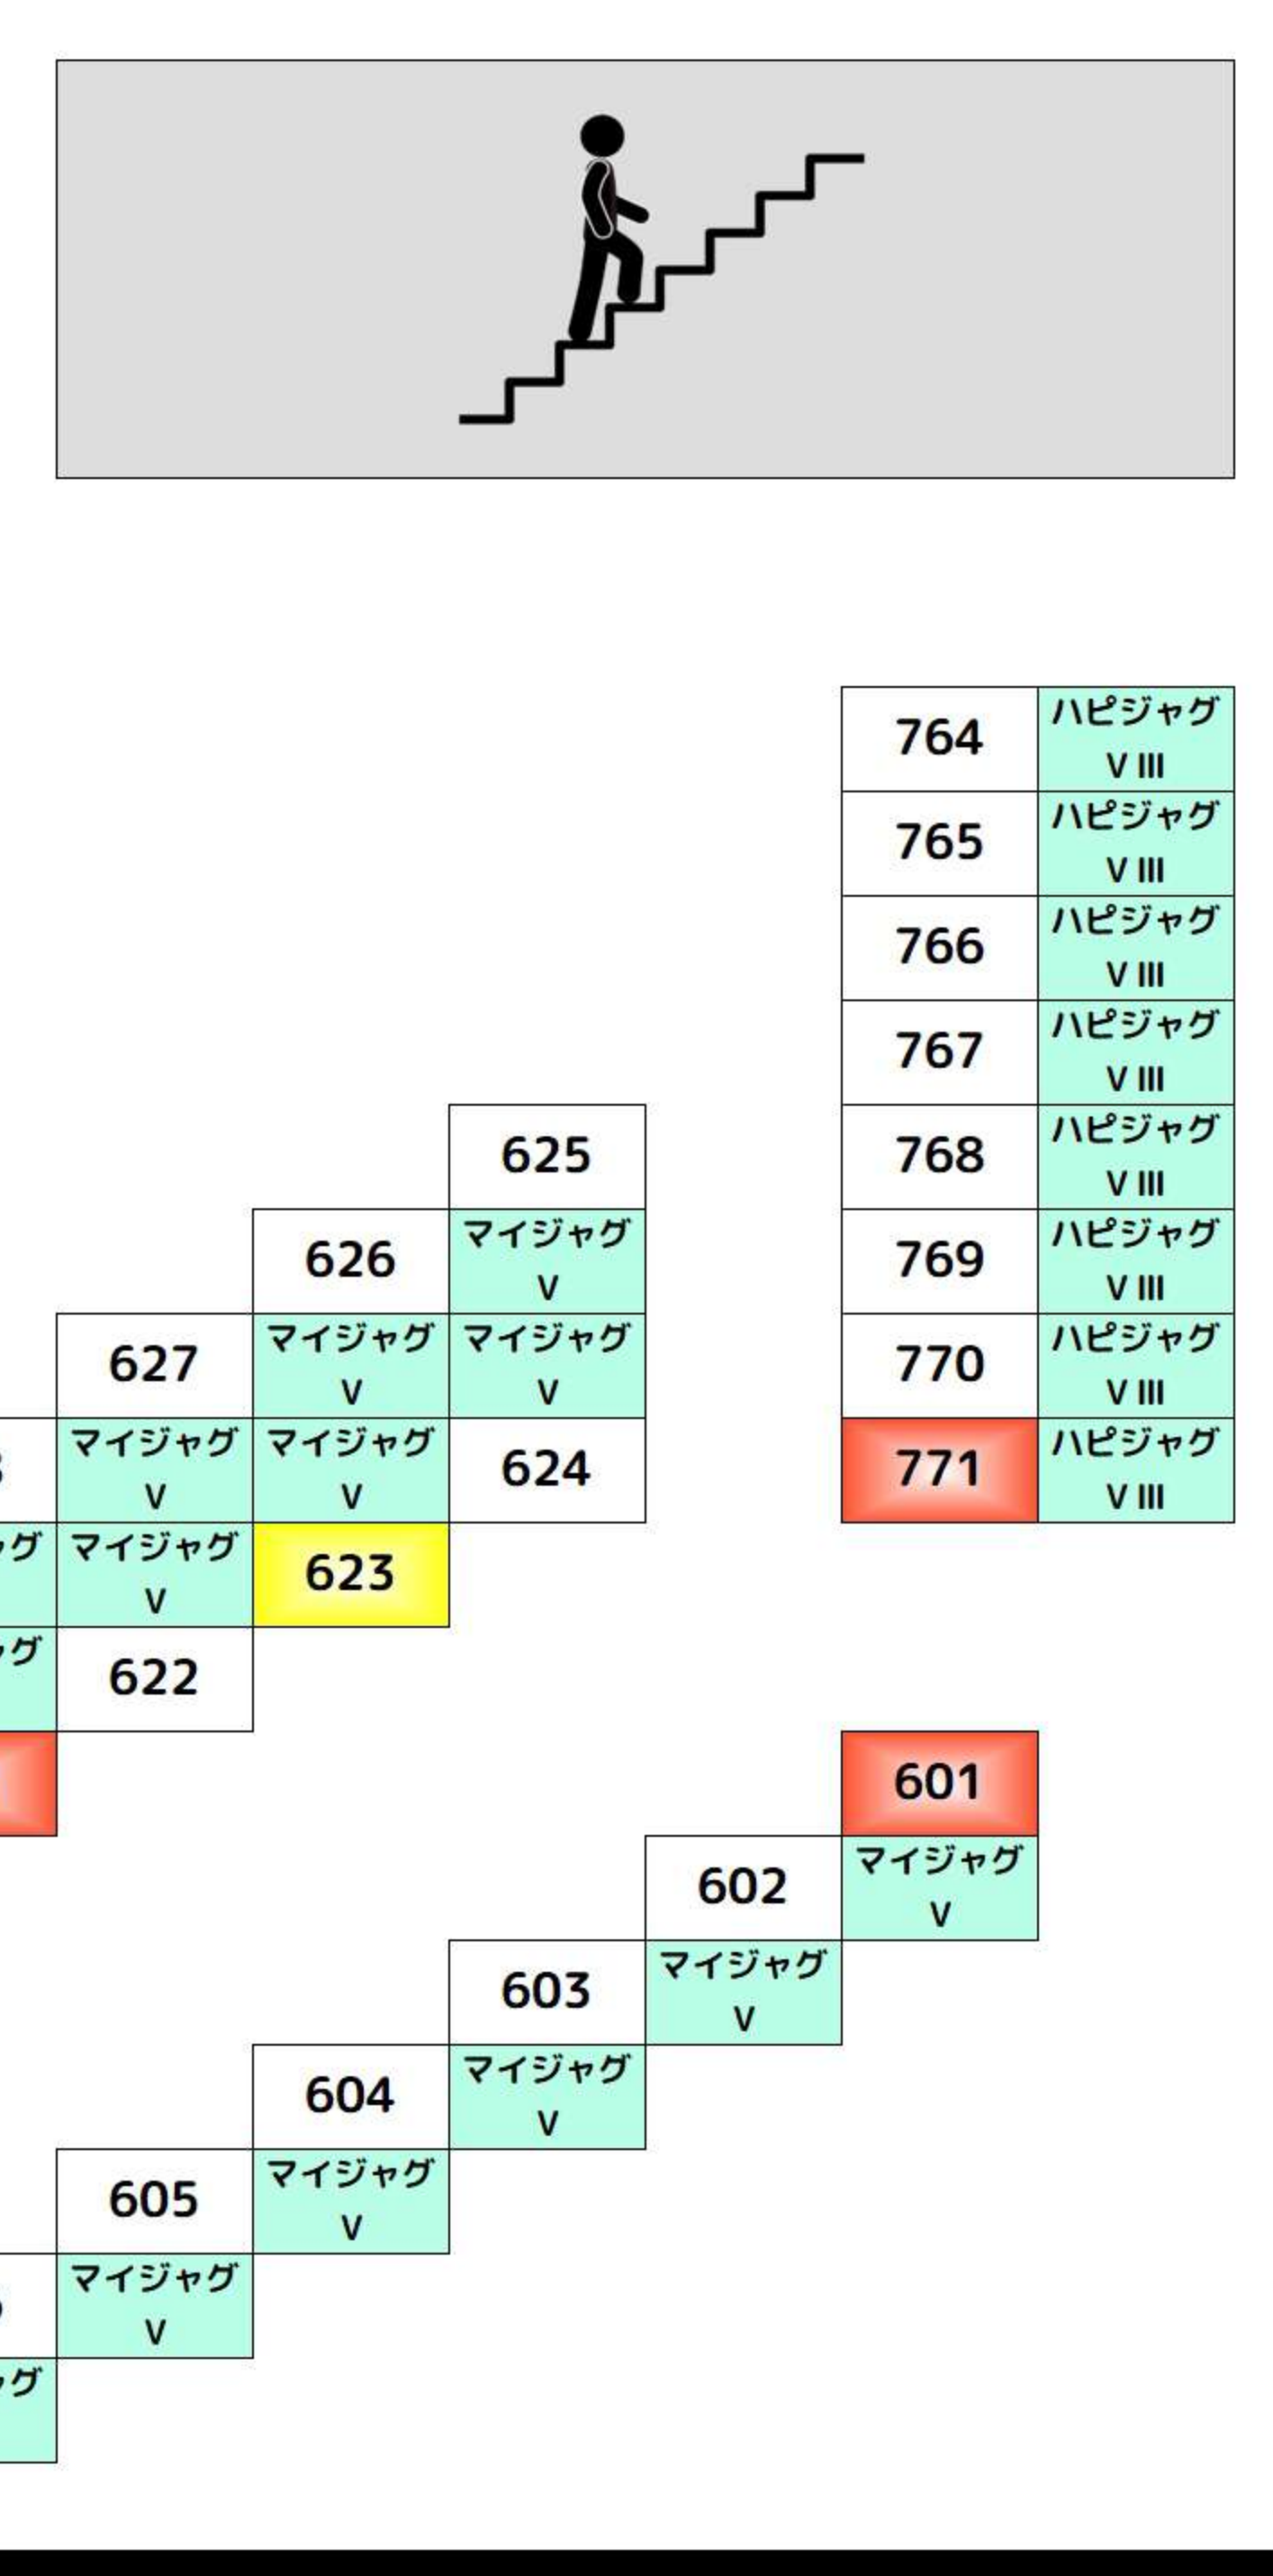

+1,000枚以上 +2,000枚以上 +3,000枚以上 +5,000枚以上

BF

Table of room numbers for BF floor, including categories like 'ハイオウェイ' and 'からくりサーカス'.

からくりサーカス からくりサーカス からくりサーカス からくりサーカス からくりサーカス からくりサーカス

Table of room numbers for BF floor, including categories like 'ヴァルヴレイヴ' and 'スマスロ北'.

+1,000枚以上 +2,000枚以上 +3,000枚以上 +5,000枚以上

2F

Table of room numbers for 2F floor, including categories like 'ハースリ' and 'ゴブスレ'.

ファンキーファンキーファンキーファンキーファンキーファンキー

Table of room numbers for 2F floor, including categories like 'マイジャグV' and 'カハネリ'.

+1,000枚以上 +2,000枚以上 +3,000枚以上 +5,000枚以上

3F

Table of room numbers for 3F floor, including categories like 'ゴージャグ' and 'SPAIM'.

マイジャグVマイジャグVマイジャグVマイジャグVマイジャグVマイジャグV

Table of room numbers for 3F floor, including categories like 'ファンキー' and 'マイジャグV'.

+1,000枚以上 +2,000枚以上 +3,000枚以上 +5,000枚以上

4F

Table of room numbers for 4F floor, including categories like 'ギアス3CC' and 'SPAIM'.

キングハナハナキングハナハナキングハナハナキングハナハナ

Table of room numbers for 4F floor, including categories like 'キングハナハナ' and 'SAO'.