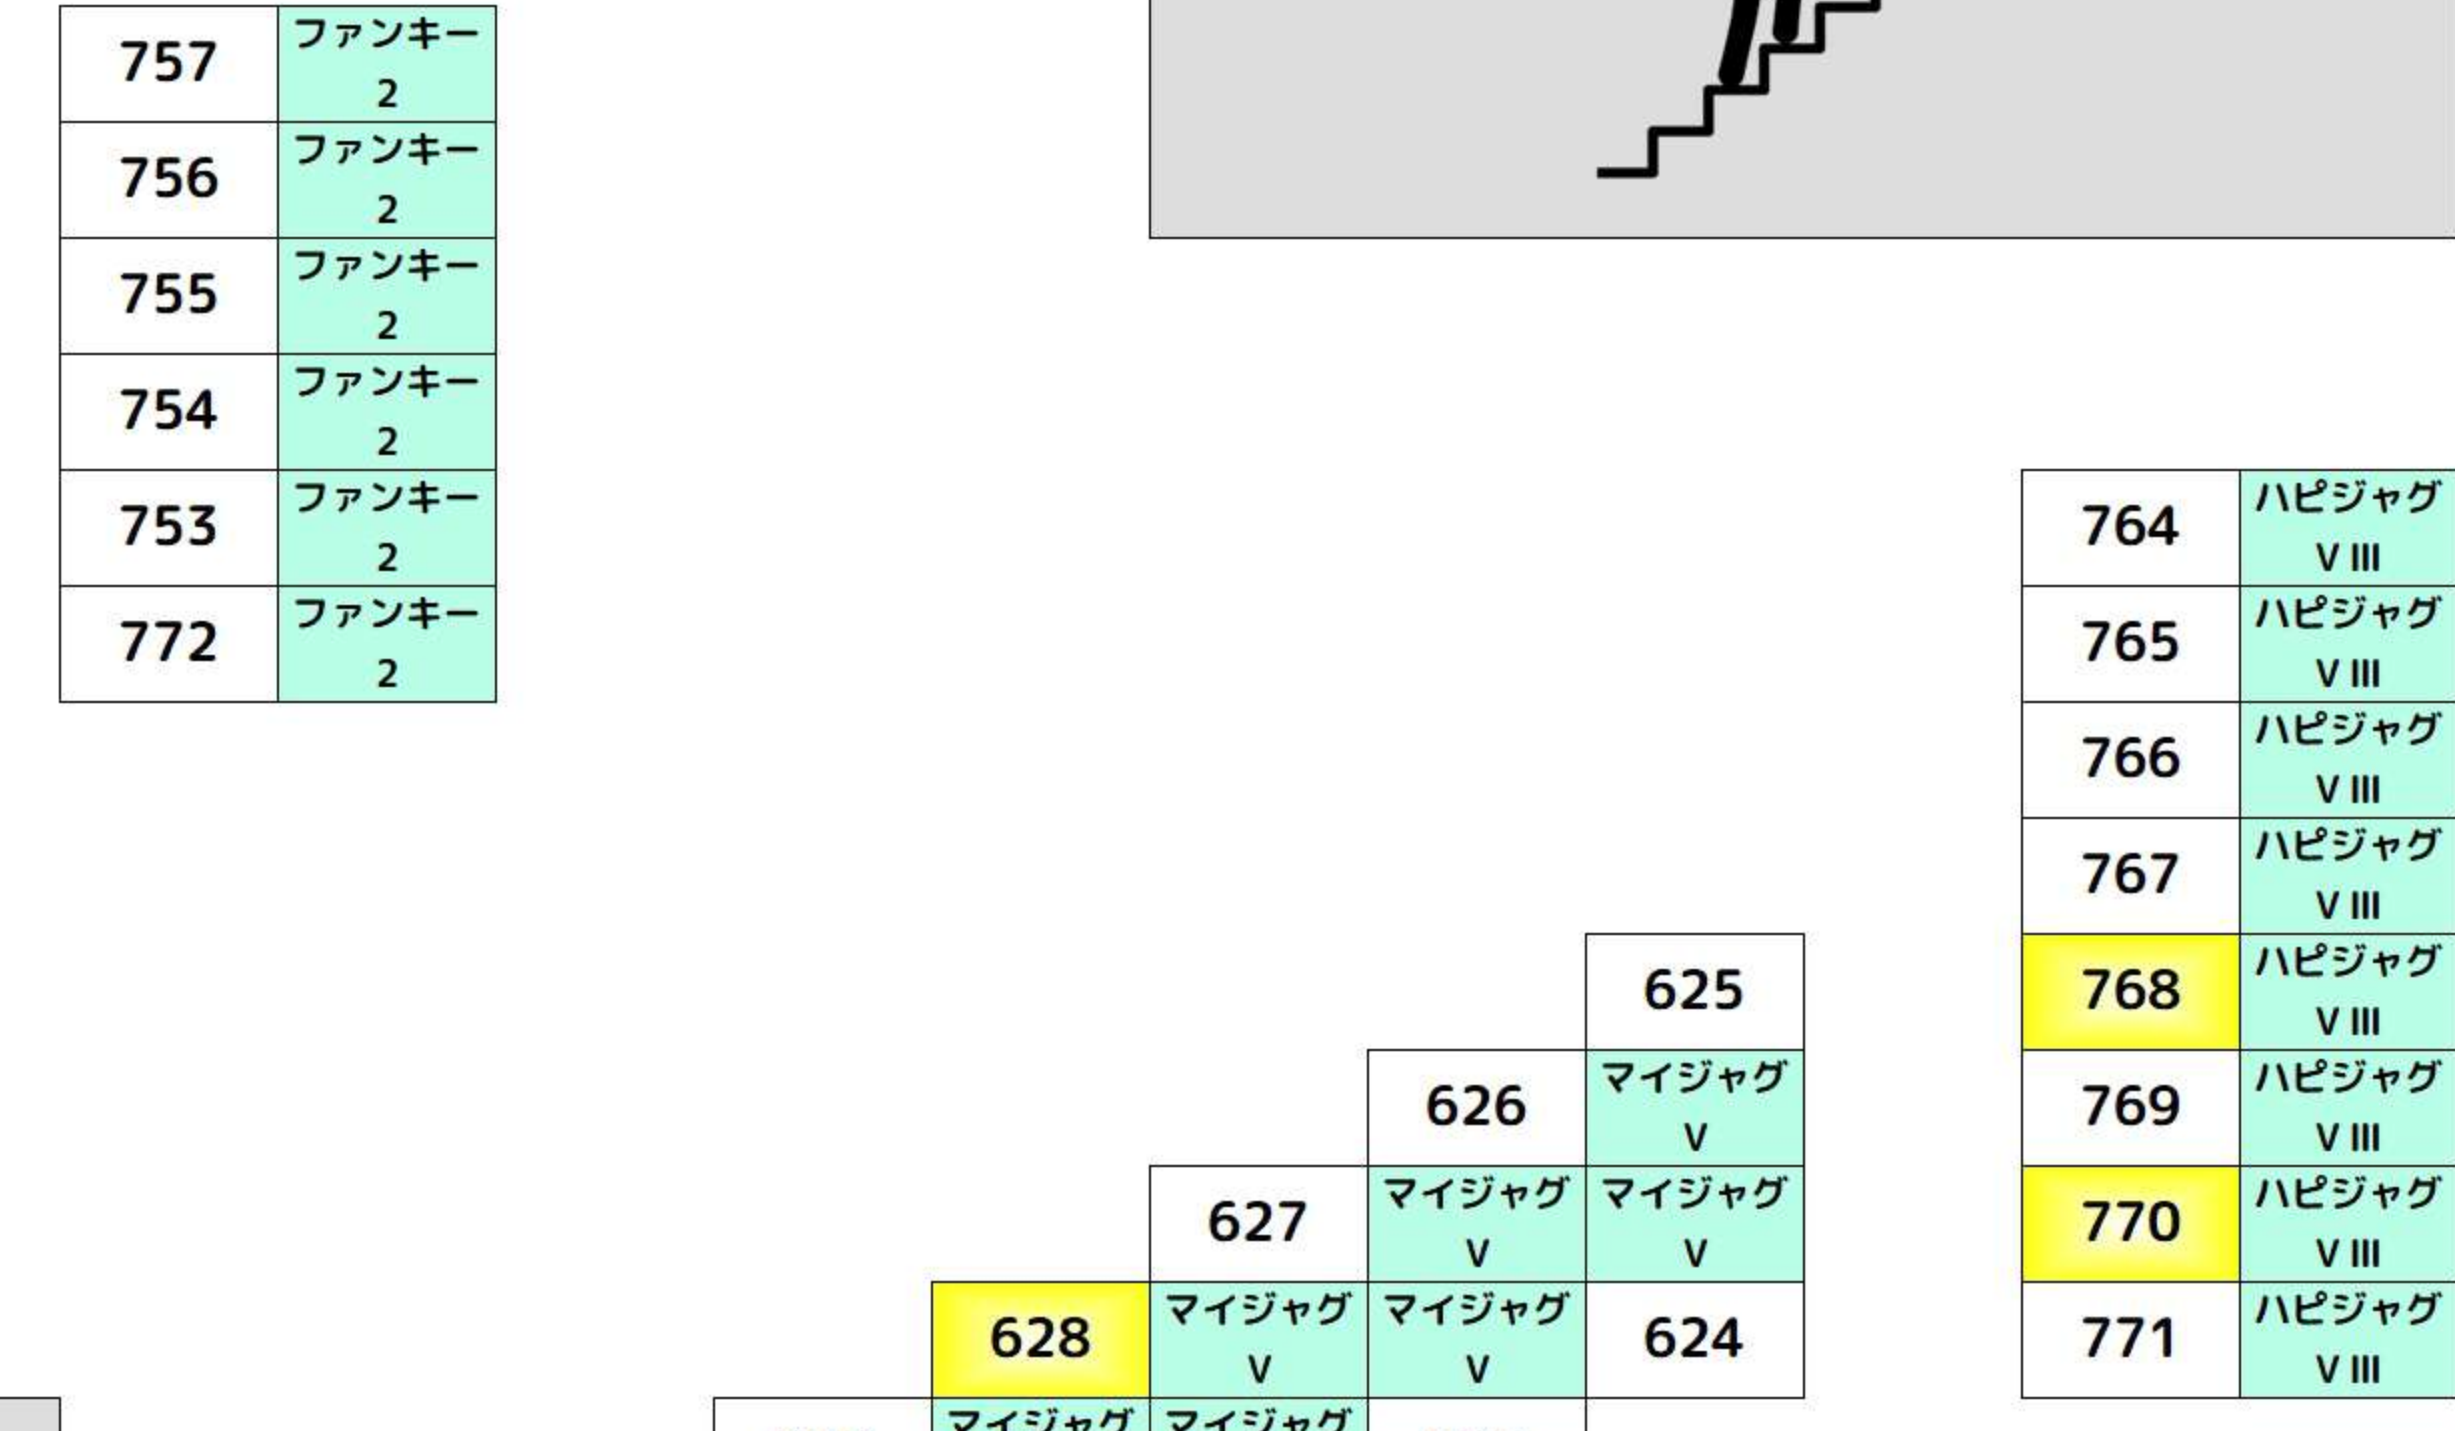

Table with columns: ヴァルヴレ イブ, ヴァルヴレ イブ, ヴァルヴレ イブ, ヴァルヴレ イブ, ヴァルヴレ イブ, ヴァルヴレ イブ. Values: 134, 133, 132, 131, 130, 129.

Table with columns: ヴァルヴレ イブ, ヴァルヴレ イブ, ヴァルヴレ イブ. Values: 122, 121, 120.

Table with columns: スマスロ北 斗の拳, スマスロ北 斗の拳, スマスロ北 斗の拳, スマスロ北 斗の拳. Values: 28, 27, 26, 25.

Table with columns: ヴァルヴレ イブ, ヴァルヴレ イブ, ヴァルヴレ イブ. Values: 22, 23, 24.

Table with columns: スマスロ北 斗の拳, スマスロ北 斗の拳, スマスロ北 斗の拳, スマスロ北 斗の拳, スマスロ北 斗の拳, スマスロ北 斗の拳. Values: 35, 34, 33, 32, 31, 30, 29.

+1,000枚以上 +2,000枚以上 +3,000枚以上 +5,000枚以上

2F

2F floor plan showing room numbers and names such as ハーサスリ ヴァ, ハーサスリ ヴァ, ハーサスリ ヴァ, etc.

Table with columns: ファンキー 2, ファンキー 2, ファンキー 2, ファンキー 2, ファンキー 2, ファンキー 2. Values: 763, 762, 761, 760, 759, 758.

Table with columns: マイジャグ V, マイジャグ V, マイジャグ V, マイジャグ V, マイジャグ V, マイジャグ V. Values: 1169, 1168, 1167, 1166, 1165, 1164.

Table with columns: マイジャグ V, マイジャグ V, マイジャグ V, マイジャグ V, マイジャグ V, マイジャグ V. Values: 1033, 1032, 1031, 1030, 1029, 1028.