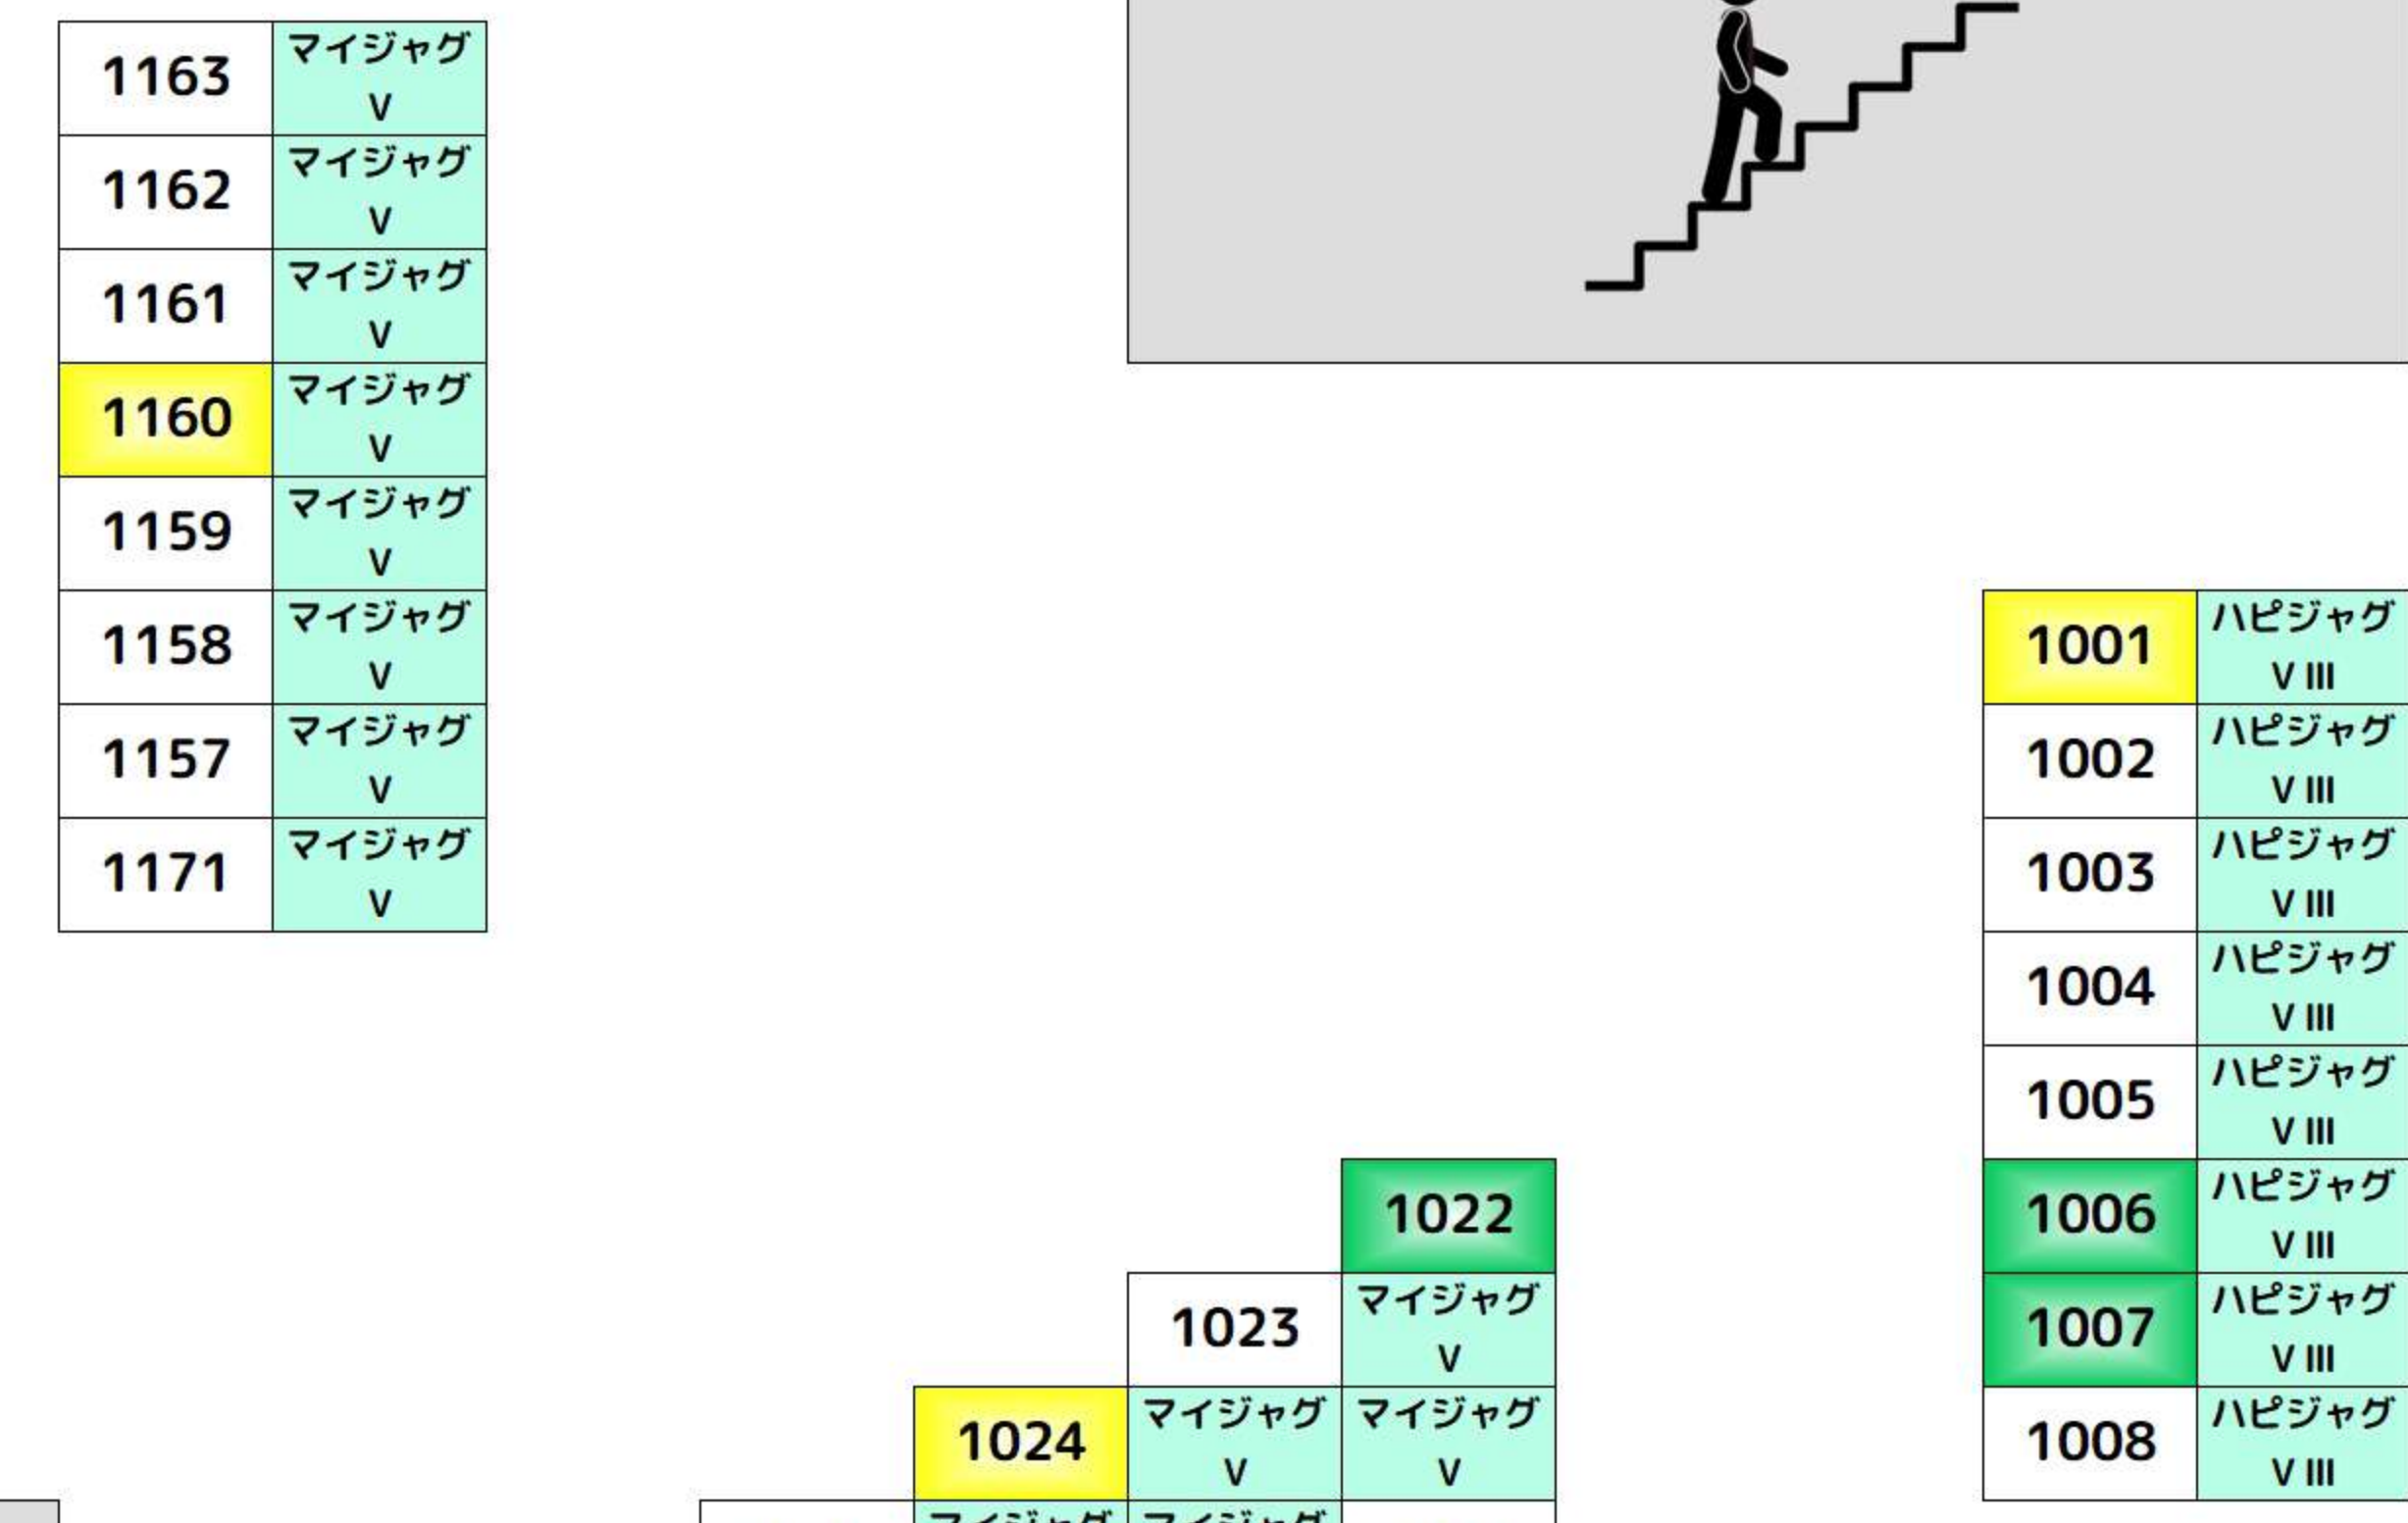

Table with columns: ヴァルヴレ イブ, ヴァルヴレ イブ, ヴァルヴレ イブ, ヴァルヴレ イブ, ヴァルヴレ イブ, ヴァルヴレ イブ. Values: 134, 133, 132, 131, 130, 129.

Table with columns: ヴァルヴレ イブ, ヴァルヴレ イブ, ヴァルヴレ イブ. Values: 122, 121, 120.

Table with columns: スマスロ北 斗の拳, スマスロ北 斗の拳, スマスロ北 斗の拳, スマスロ北 斗の拳. Values: 28, 27, 26, 25.

Table with columns: ヴァルヴレ イブ, ヴァルヴレ イブ, ヴァルヴレ イブ. Values: 22, 23, 24.

Table with columns: スマスロ北 斗の拳, スマスロ北 斗の拳, スマスロ北 斗の拳, スマスロ北 斗の拳, スマスロ北 斗の拳, スマスロ北 斗の拳. Values: 35, 34, 33, 32, 31, 30, 29.

+1,000枚以上 +2,000枚以上 +3,000枚以上 +5,000枚以上

Table with columns: マイジャグ V, マイジャグ V, マイジャグ V, マイジャグ V, マイジャグ V, マイジャグ V. Values: 1169, 1168, 1167, 1166, 1165, 1164.

Table with columns: マイジャグ V, マイジャグ V, マイジャグ V, マイジャグ V, マイジャグ V, マイジャグ V. Values: 1033, 1032, 1031, 1030, 1029, 1028.