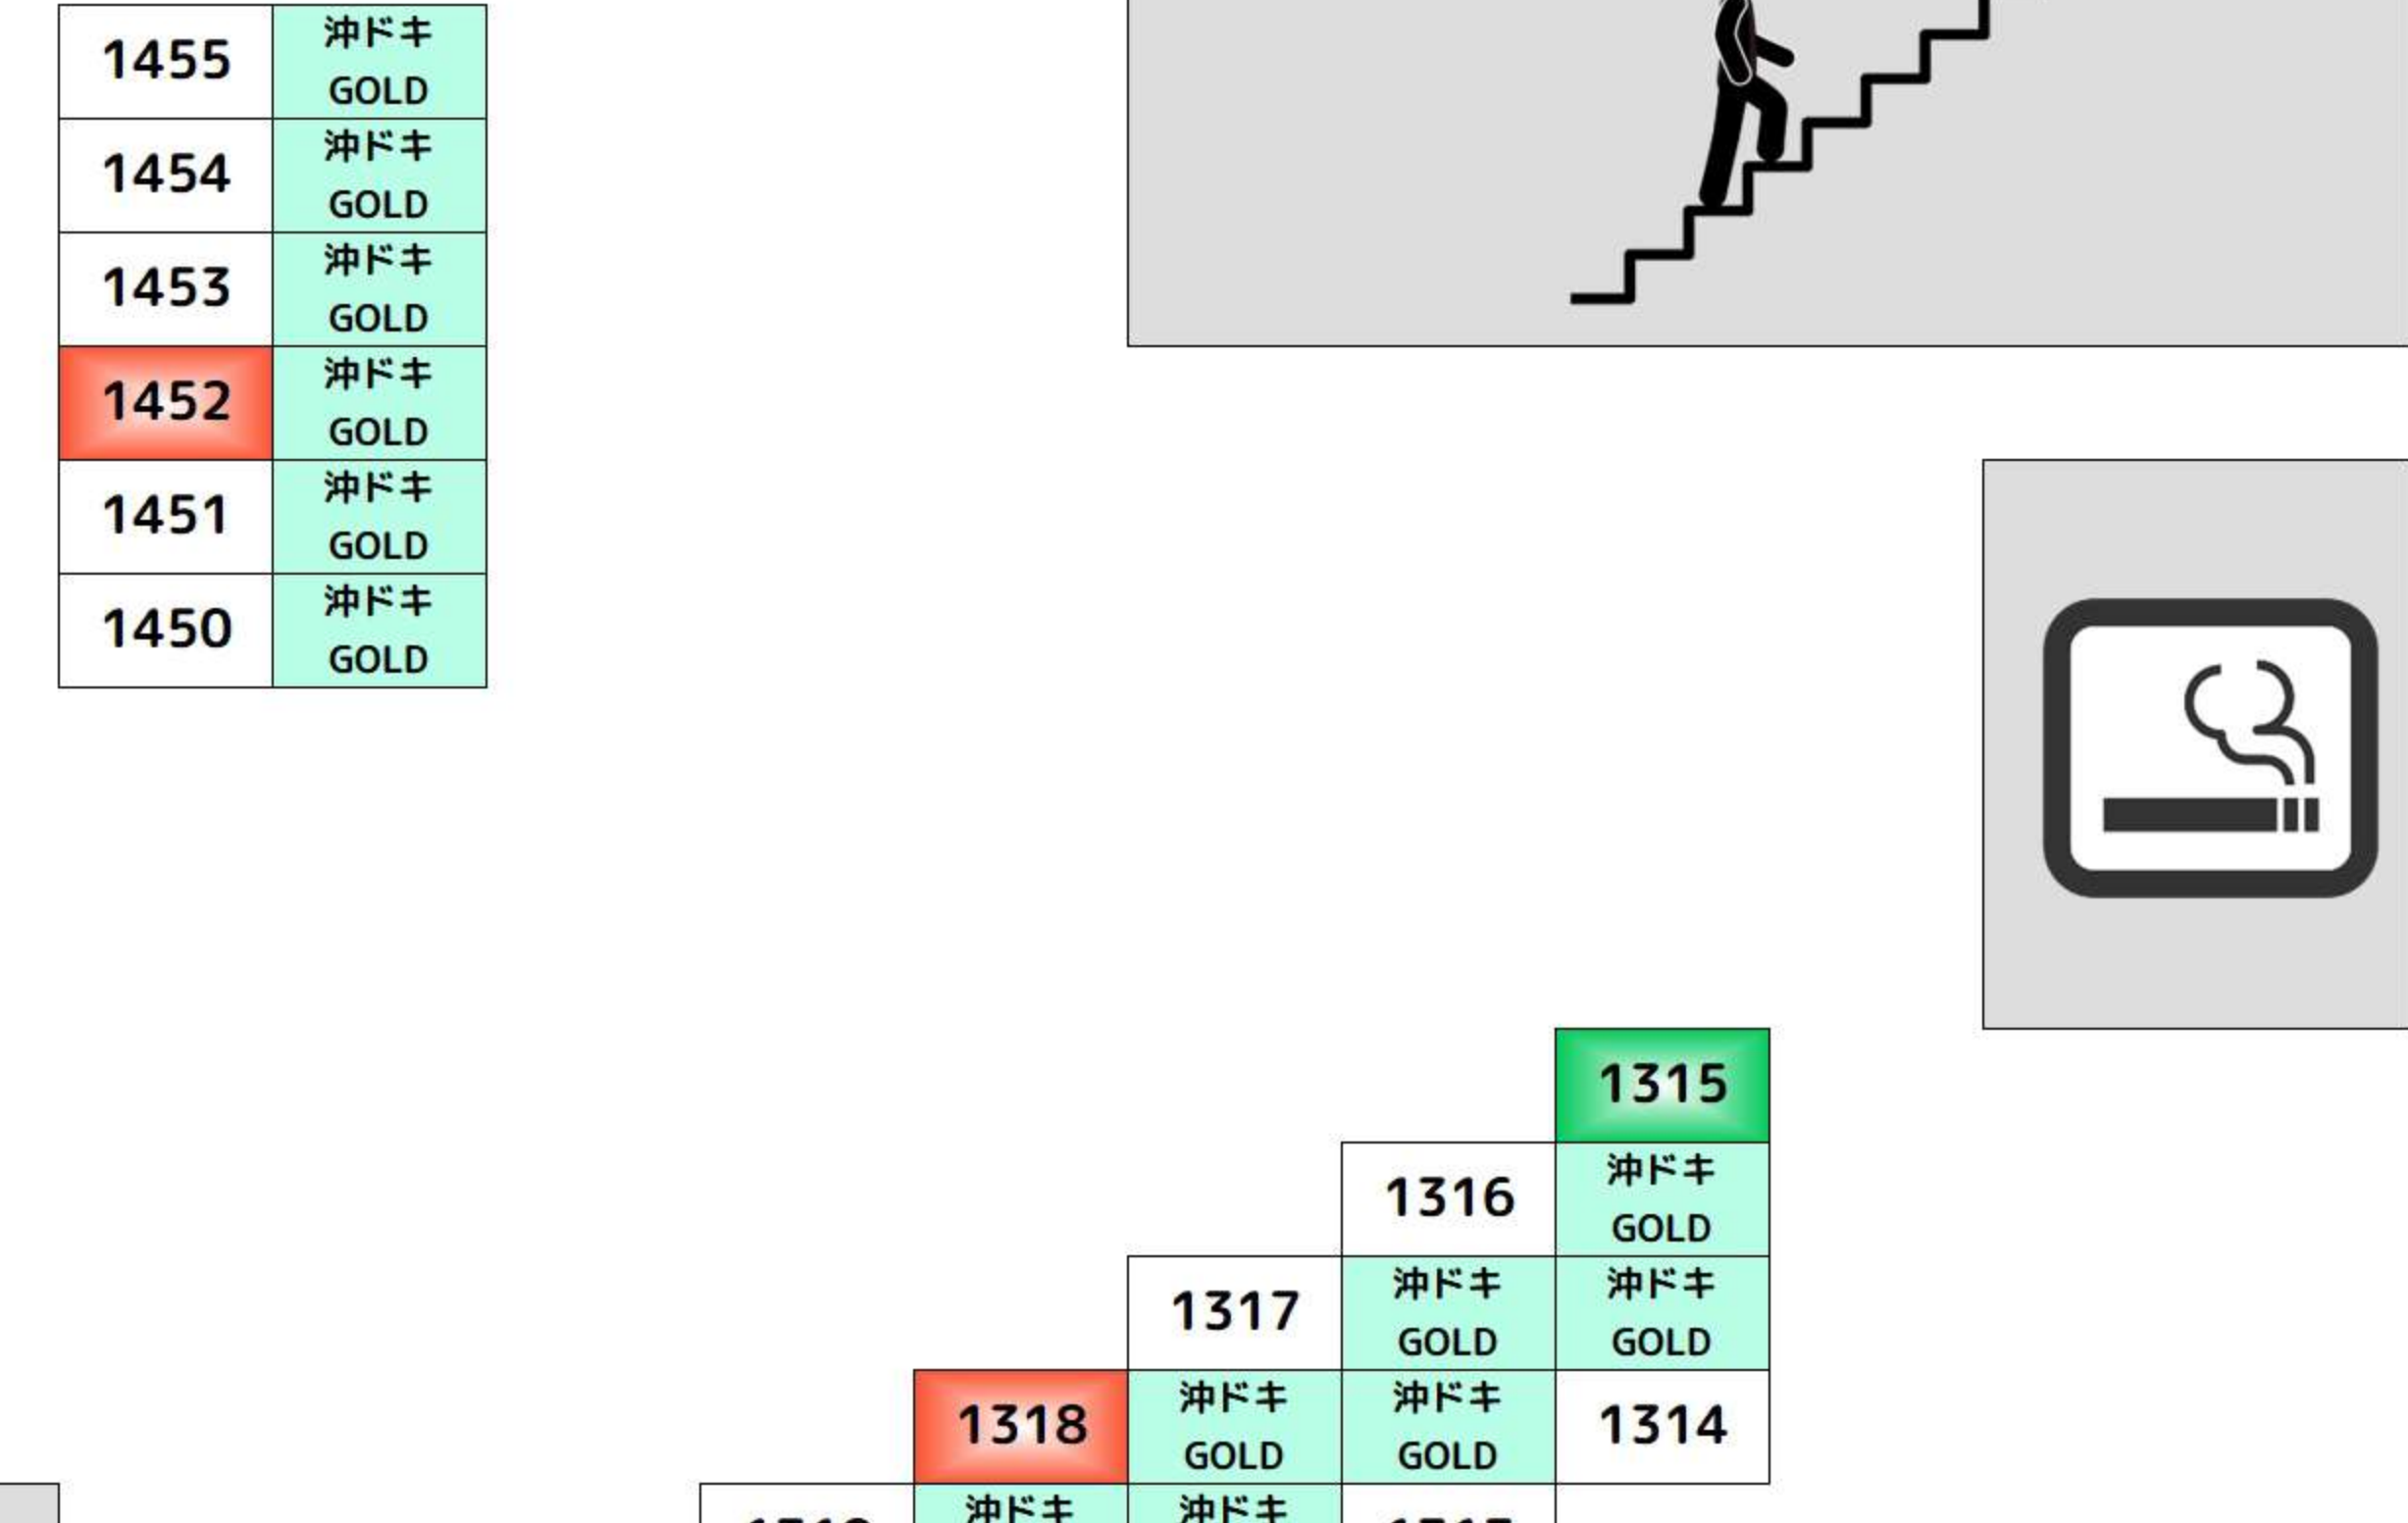

Table with columns: ヴァルヴレ イブ, ヴァルヴレ イブ, ヴァルヴレ イブ, ヴァルヴレ イブ, ヴァルヴレ イブ, ヴァルヴレ イブ. Values: 134, 133, 132, 131, 130, 129.

Table with columns: ヴァルヴレ イブ, ヴァルヴレ イブ, ヴァルヴレ イブ. Values: 122, 121, 120.

Table with columns: スマスロ北 斗の拳, スマスロ北 斗の拳, スマスロ北 斗の拳, スマスロ北 斗の拳. Values: 28, 27, 26, 25.

Table with columns: マイジャグ V, マイジャグ V, マイジャグ V, マイジャグ V, マイジャグ V, マイジャグ V. Values: 1169, 1168, 1167, 1166, 1165, 1164.

Table with columns: マイジャグ V, マイジャグ V, マイジャグ V, マイジャグ V, マイジャグ V, マイジャグ V. Values: 1033, 1032, 1031, 1030, 1029, 1028.

+1,000枚以上 +2,000枚以上 +3,000枚以上 +5,000枚以上

4F

4F floor plan showing room numbers and names such as アウエリオン, シンフォキ ア墨気, シンフォキ ア墨気, etc.

Table with columns: キングハナ ハナ, キングハナ ハナ, キングハナ ハナ, キングハナ ハナ, キングハナ ハナ, キングハナ ハナ. Values: 1461, 1460, 1459, 1458, 1457, 1456.

Table with columns: モンハンアイズ, モンハンアイズ, モンハンアイズ, モンハンアイズ, モンハンアイズ, モンハンアイズ. Values: 1327, 1326, 1325, 1324, 1323, 1322.