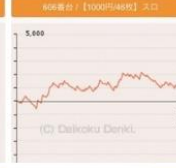

S L O T パズリスク〜甲賀忍法... 情報: 稼働

押忍！巻長3 情報: 稼働

パチスロ北斗の拳 宿命 情報: 稼働

パチスロ北斗の拳 宿命 情報: 稼働

新ハナビ 情報: 稼働

マイジャグラーⅠⅤ 情報: 稼働

マイジャグラーⅠⅤ 情報: 稼働

GOGOジャグラー 情報: 稼働