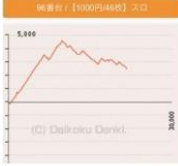

S L O T パズリスク〜甲賀忍法... 情報: 稼働

押忍！巻長3 情報: 稼働

パチスロ北斗の拳 宿命 情報: 稼働

パチスロ北斗の拳 宿命 情報: 稼働

新ハナビ 情報: 稼働

マイジャグラーⅠⅤ 情報: 稼働

マイジャグラーⅠⅤ 情報: 稼働

GOGOジャグラー 情報: 稼働