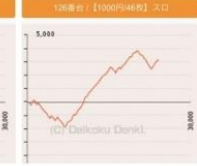

S L O T パズリスク〜甲賀忍法... 情報: 稼働

押忍！巻長3 情報: 稼働

パチスロ北斗の拳 宿命 情報: 稼働

パチスロ北斗の拳 宿命 情報: 稼働

新ハナビ 情報: 稼働

マイジャグラーⅠⅤ 情報: 稼働

マイジャグラーⅠⅤ 情報: 稼働

GOGOジャグラー 情報: 稼働