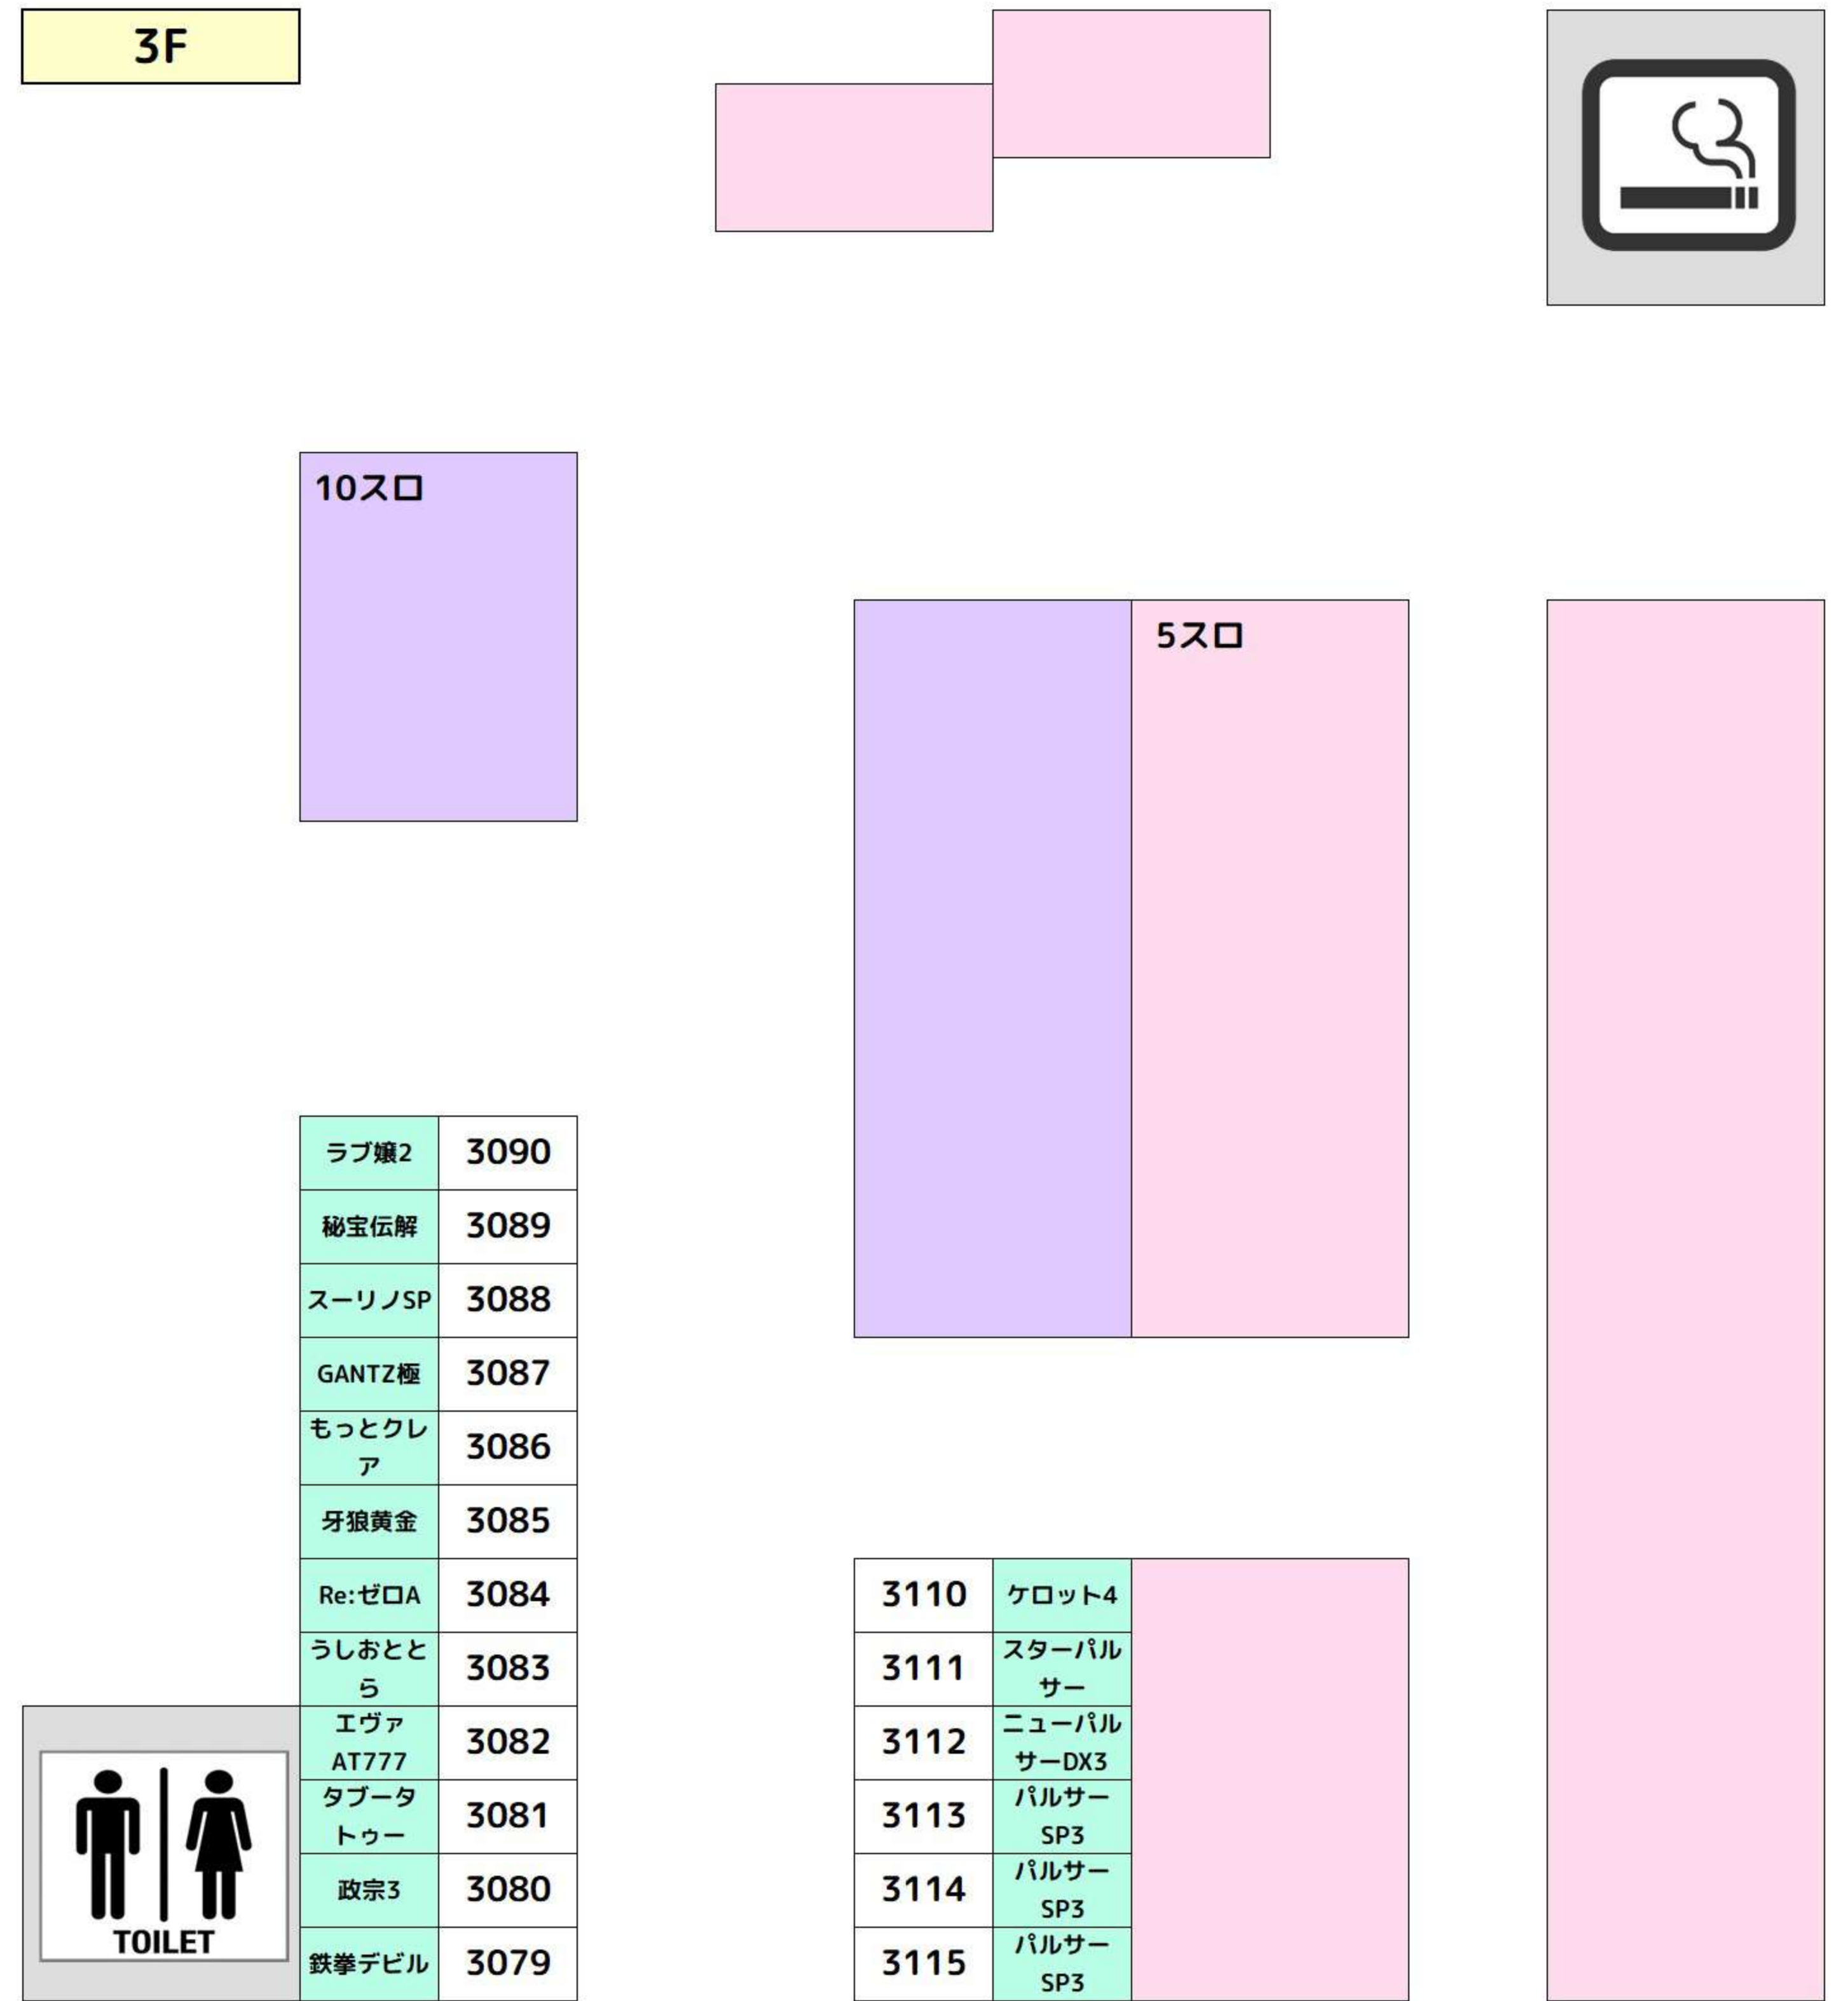

まどか叛逆	2022
まどか叛逆	2021
まどか叛逆	2020
まどか叛逆	2019
まどか前後 編	2018
まどか前後 編	2017
まどか前後 編	2016
まどか前後 編	2015
まどか前後 編	2014
まどか前後 編	2013
まどか前後 編	2012
まどか前後 編	2011
バジ絆2	2010
バジ絆2	2009
バジ絆2	2008
バジ絆2	2007
バジ絆2	2006
バジ絆2	2005
バジ絆2	2004
バジ絆2	2003

2158	バーサスリ ヴァ
2159	バーサスリ ヴァ
2160	バーサスリ ヴァ
2161	バーサスリ ヴァ
2162	マッピー
2163	ディスク アップ2
2164	ディスク アップ2
2165	ディスク アップ2
2166	ディスク アップ2
2167	ディスク アップ2
2168	ディスク アップ2
2169	ディスク アップ2

2170	HEY鏡
2171	HEY鏡
2172	HEY鏡
2173	番長ZERO
2174	番長ZERO
2175	番長ZERO
2176	番長ZERO

2096	バイオ7	番長ZERO	2109
2097	バイオ7	番長ZERO	2108
2098	バイオ7	番長ZERO	2107
2099	バイオ7	番長ZERO	2106
2100	バイオ7	番長ZERO	2105
2101	バイオ7	番長ZERO	2104
2102	バイオ7	番長ZERO	2103

2030	バジ絆2	バジ絆2	2037
2031	バジ絆2	バジ絆2	2036
2032	バジ絆2	バジ絆2	2035
2033	バジ絆2	バジ絆2	2034

2182	2181	2180	2179	2178	2177
番長ZERO	番長ZERO	番長ZERO	番長ZERO	番長ZERO	番長ZERO

+1,000枚以上 +2,000枚以上 +3,000枚以上

3F

オーバー ロード	3034
アカメが斬 る	3033
ガールズケ イリン	3032
ブラクラ ZERO	3031
麻雀格闘 参	3030
零	3029
青鬼	3028
マジハロ ToT	3027
GI優駿2	3026
新ハナビ	3025
地獄少女あ とは	3024
シンプレ4	3023
天下布武4	3022