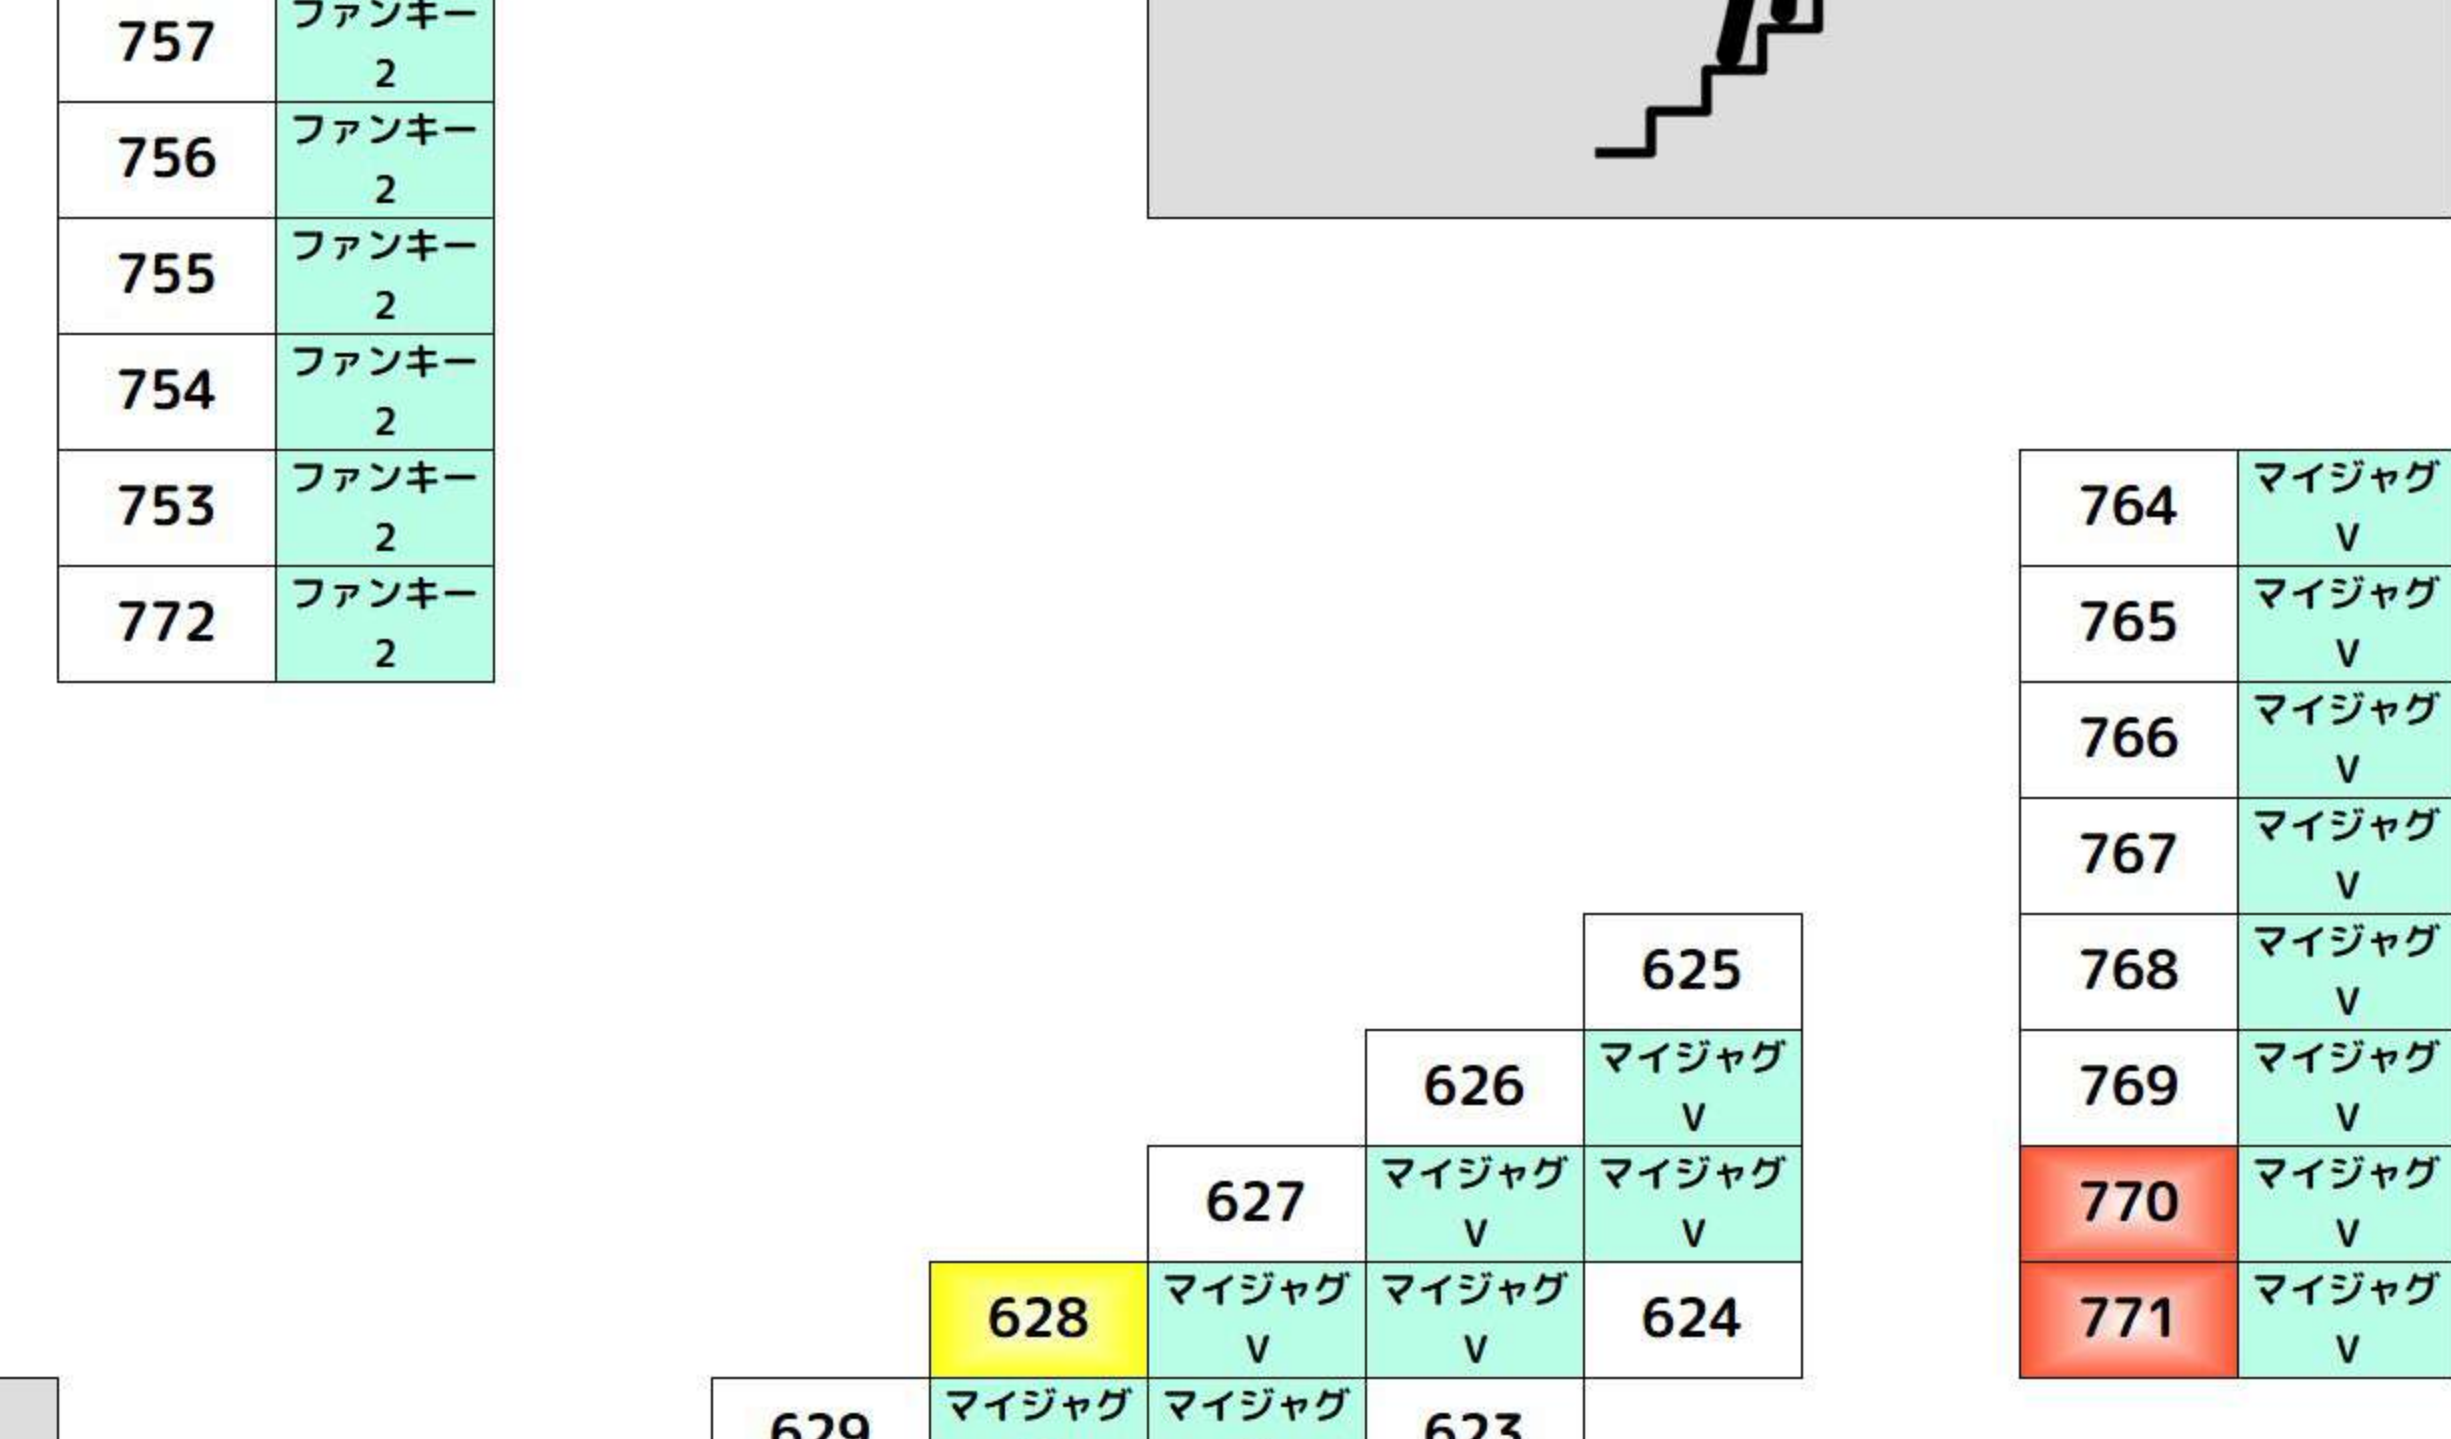

Table with columns: ファンキー, ファンキー, ファンキー, ファンキー, ファンキー, ファンキー. Values: 739, 740, 741, 742, 743, 744, 745.

Table with columns: アクエリオン, アクエリオン, アクエリオン, アクエリオン. Values: 685, 684, 683, 682.

Table with columns: アクエリオン, ペルソナ5, アクエリオン, ペルソナ5, アクエリオン, ペルソナ5, アクエリオン, ペルソナ5, アクエリオン, ペルソナ5. Values: 675 to 669.

Table with columns: 政宗 戦艦, 新鬼武者2, 政宗 戦艦, 新鬼武者2. Values: 661, 662, 663, 664, 665, 666, 667.

Table with columns: 新鬼武者2, 犬夜叉, 新鬼武者2, 犬夜叉, 新鬼武者2, 犬夜叉, 新鬼武者2, 犬夜叉. Values: 651 to 644.

Table with columns: 犬夜叉, カハネリ, 犬夜叉, カハネリ, 犬夜叉, カハネリ, 犬夜叉, カハネリ. Values: 638 to 632.