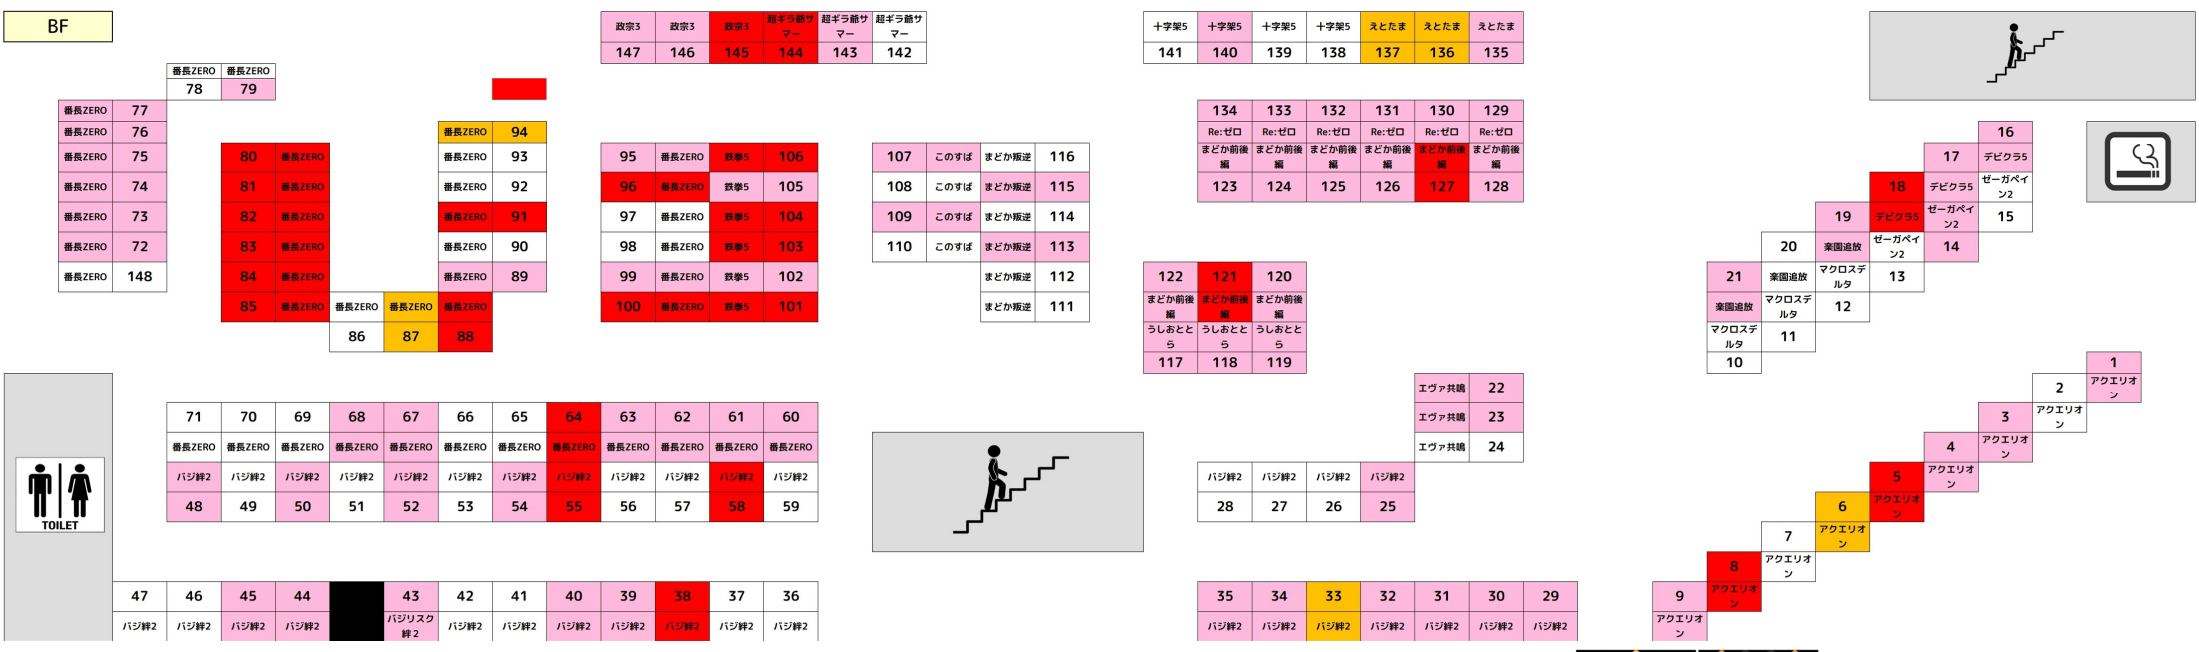

色のついていている部分はローテ済み (7/25時点)

BFの全台ローテ5日目 (25日) に投入された   は24か所!

※マスの色はピンク=1回、赤=2回、黄=3回以上