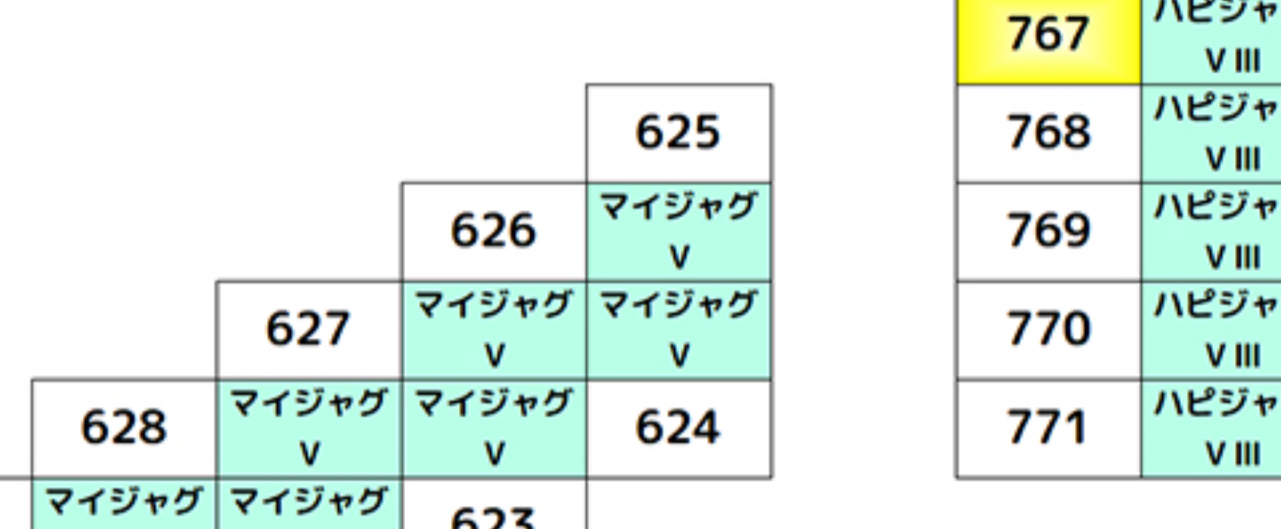

122 121 120

28 27 26 25

35 34 33 32 31 30 29

22 23 24

+1,000枚以上 +2,000枚以上 +3,000枚以上 +5,000枚以上

2F

ディスクアップ 692 691 690 689 688 687 686 774

693 694 695 696 697 698

703 704 705 706 707

714 715 716 717 718 719 720

728 729 730 731

738 737 736 735 734 733 732

739 740 741 742 743 744 745

757 756 755 754 753 772

ハサスリ ヴァ 685 684 683 682

675 676 677 678 679 680

661 662 663 664 665 666 667

651 652 653 654 655

638 639 640 641 642 643

617 616 615 614 613 612 611

+1,000枚以上 +2,000枚以上 +3,000枚以上 +5,000枚以上

3F

SPアイム 1094 1093 1092 1091

1095 1096 1097 1098 1099 1100 1101 1102 1104 1105