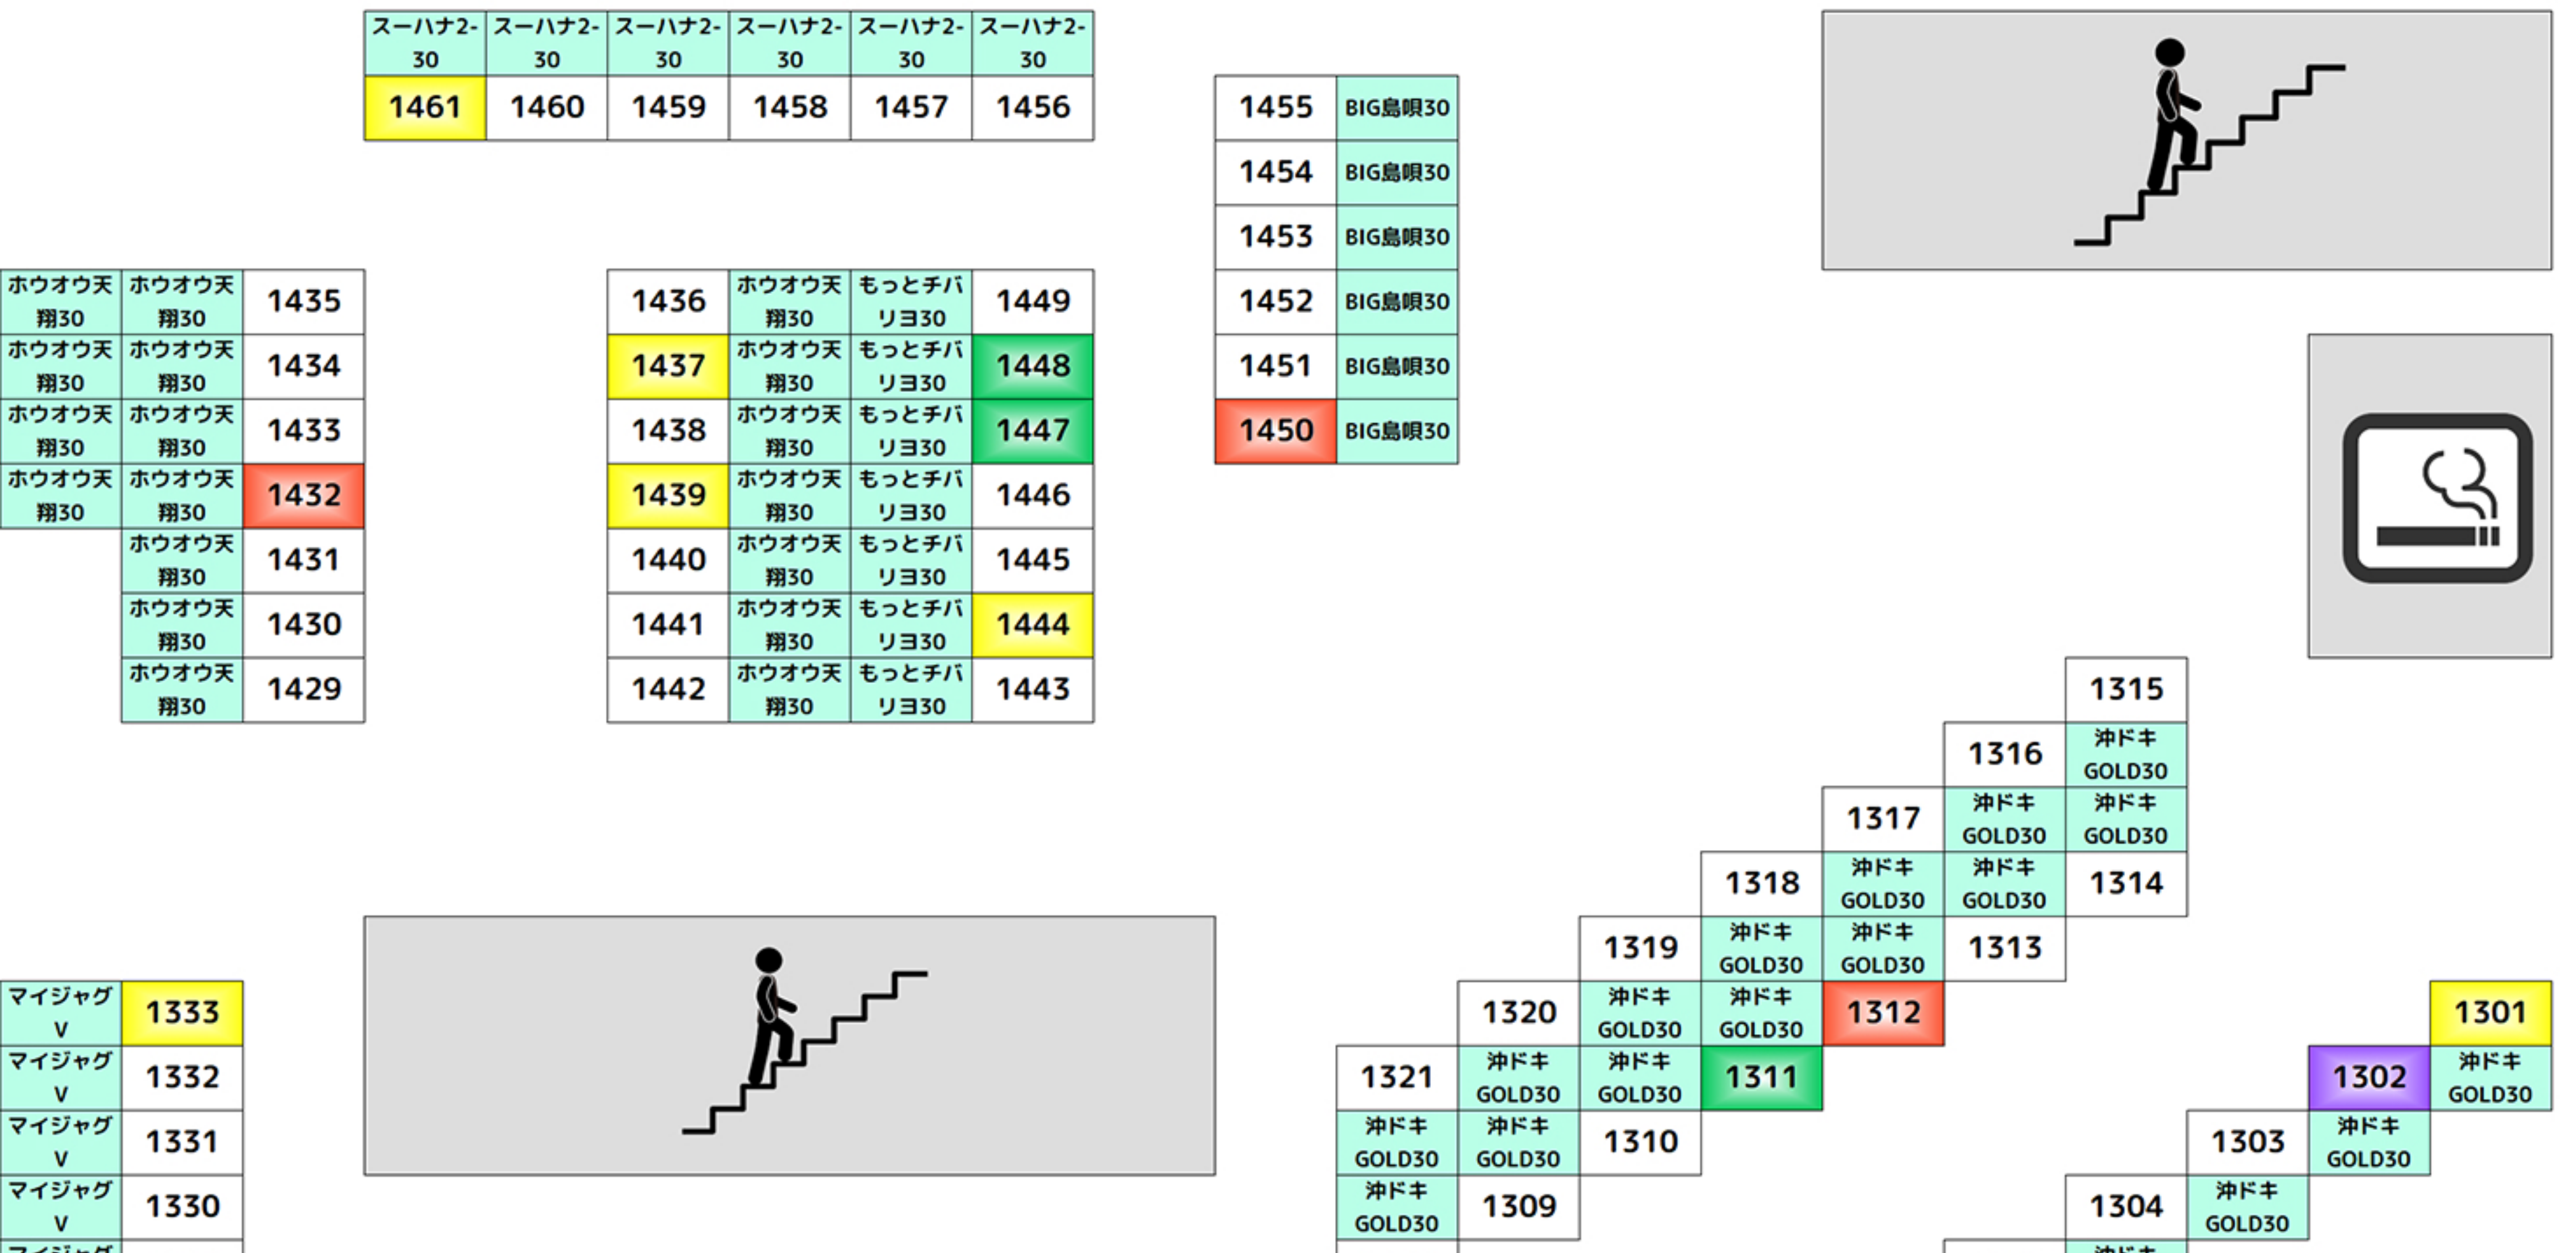

4F

1389	数撃デビル	北斎徳命	1398
1390	アウエリ	シュタゲ	1397
1391	ハイオRE:2	楽園遊戯	1396
1392	犬夜叉	ひぐらし	1395
1393	幼女戦記	マッピー	1462
1394	モモキョ	ソード	

1399	モンハン	まどか	1410
1400	十字架	まどか	1409
1401	犬夜叉	まどか	1408
1402	ハイス	この	1407
1403	ダン	この	1406
	ま	この	1405
	ま	この	1404

1411	Re:ゼロ	ホウ	1424
1412	Re:ゼロ	ホウ	1423
1413	Re:ゼロ	ホウ	1422
1414	まほ	ホウ	1421
1415	まほ	ホウ	1420
1416	まほ	ホウ	1419
1417	まほ	ホウ	1418

1425	ホウ	ホウ	1435
1426	ホウ	ホウ	1434
1427	ホウ	ホウ	1433
1428	ホウ	ホウ	1432
	ホウ		1431
	ホウ		1430
	ホウ		1429

1436	ホウ	も	1449
1437	ホウ	も	1448
1438	ホウ	も	1447
1439	ホウ	も	1446
1440	ホウ	も	1445
1441	ホウ	も	1444
1442	ホウ	も	1443

1033	マイジャ	1032	1031	1030	1029	1028
マイジャ	マイジャ	マイジャ	マイジャ	マイジャ	マイジャ	マイジャ