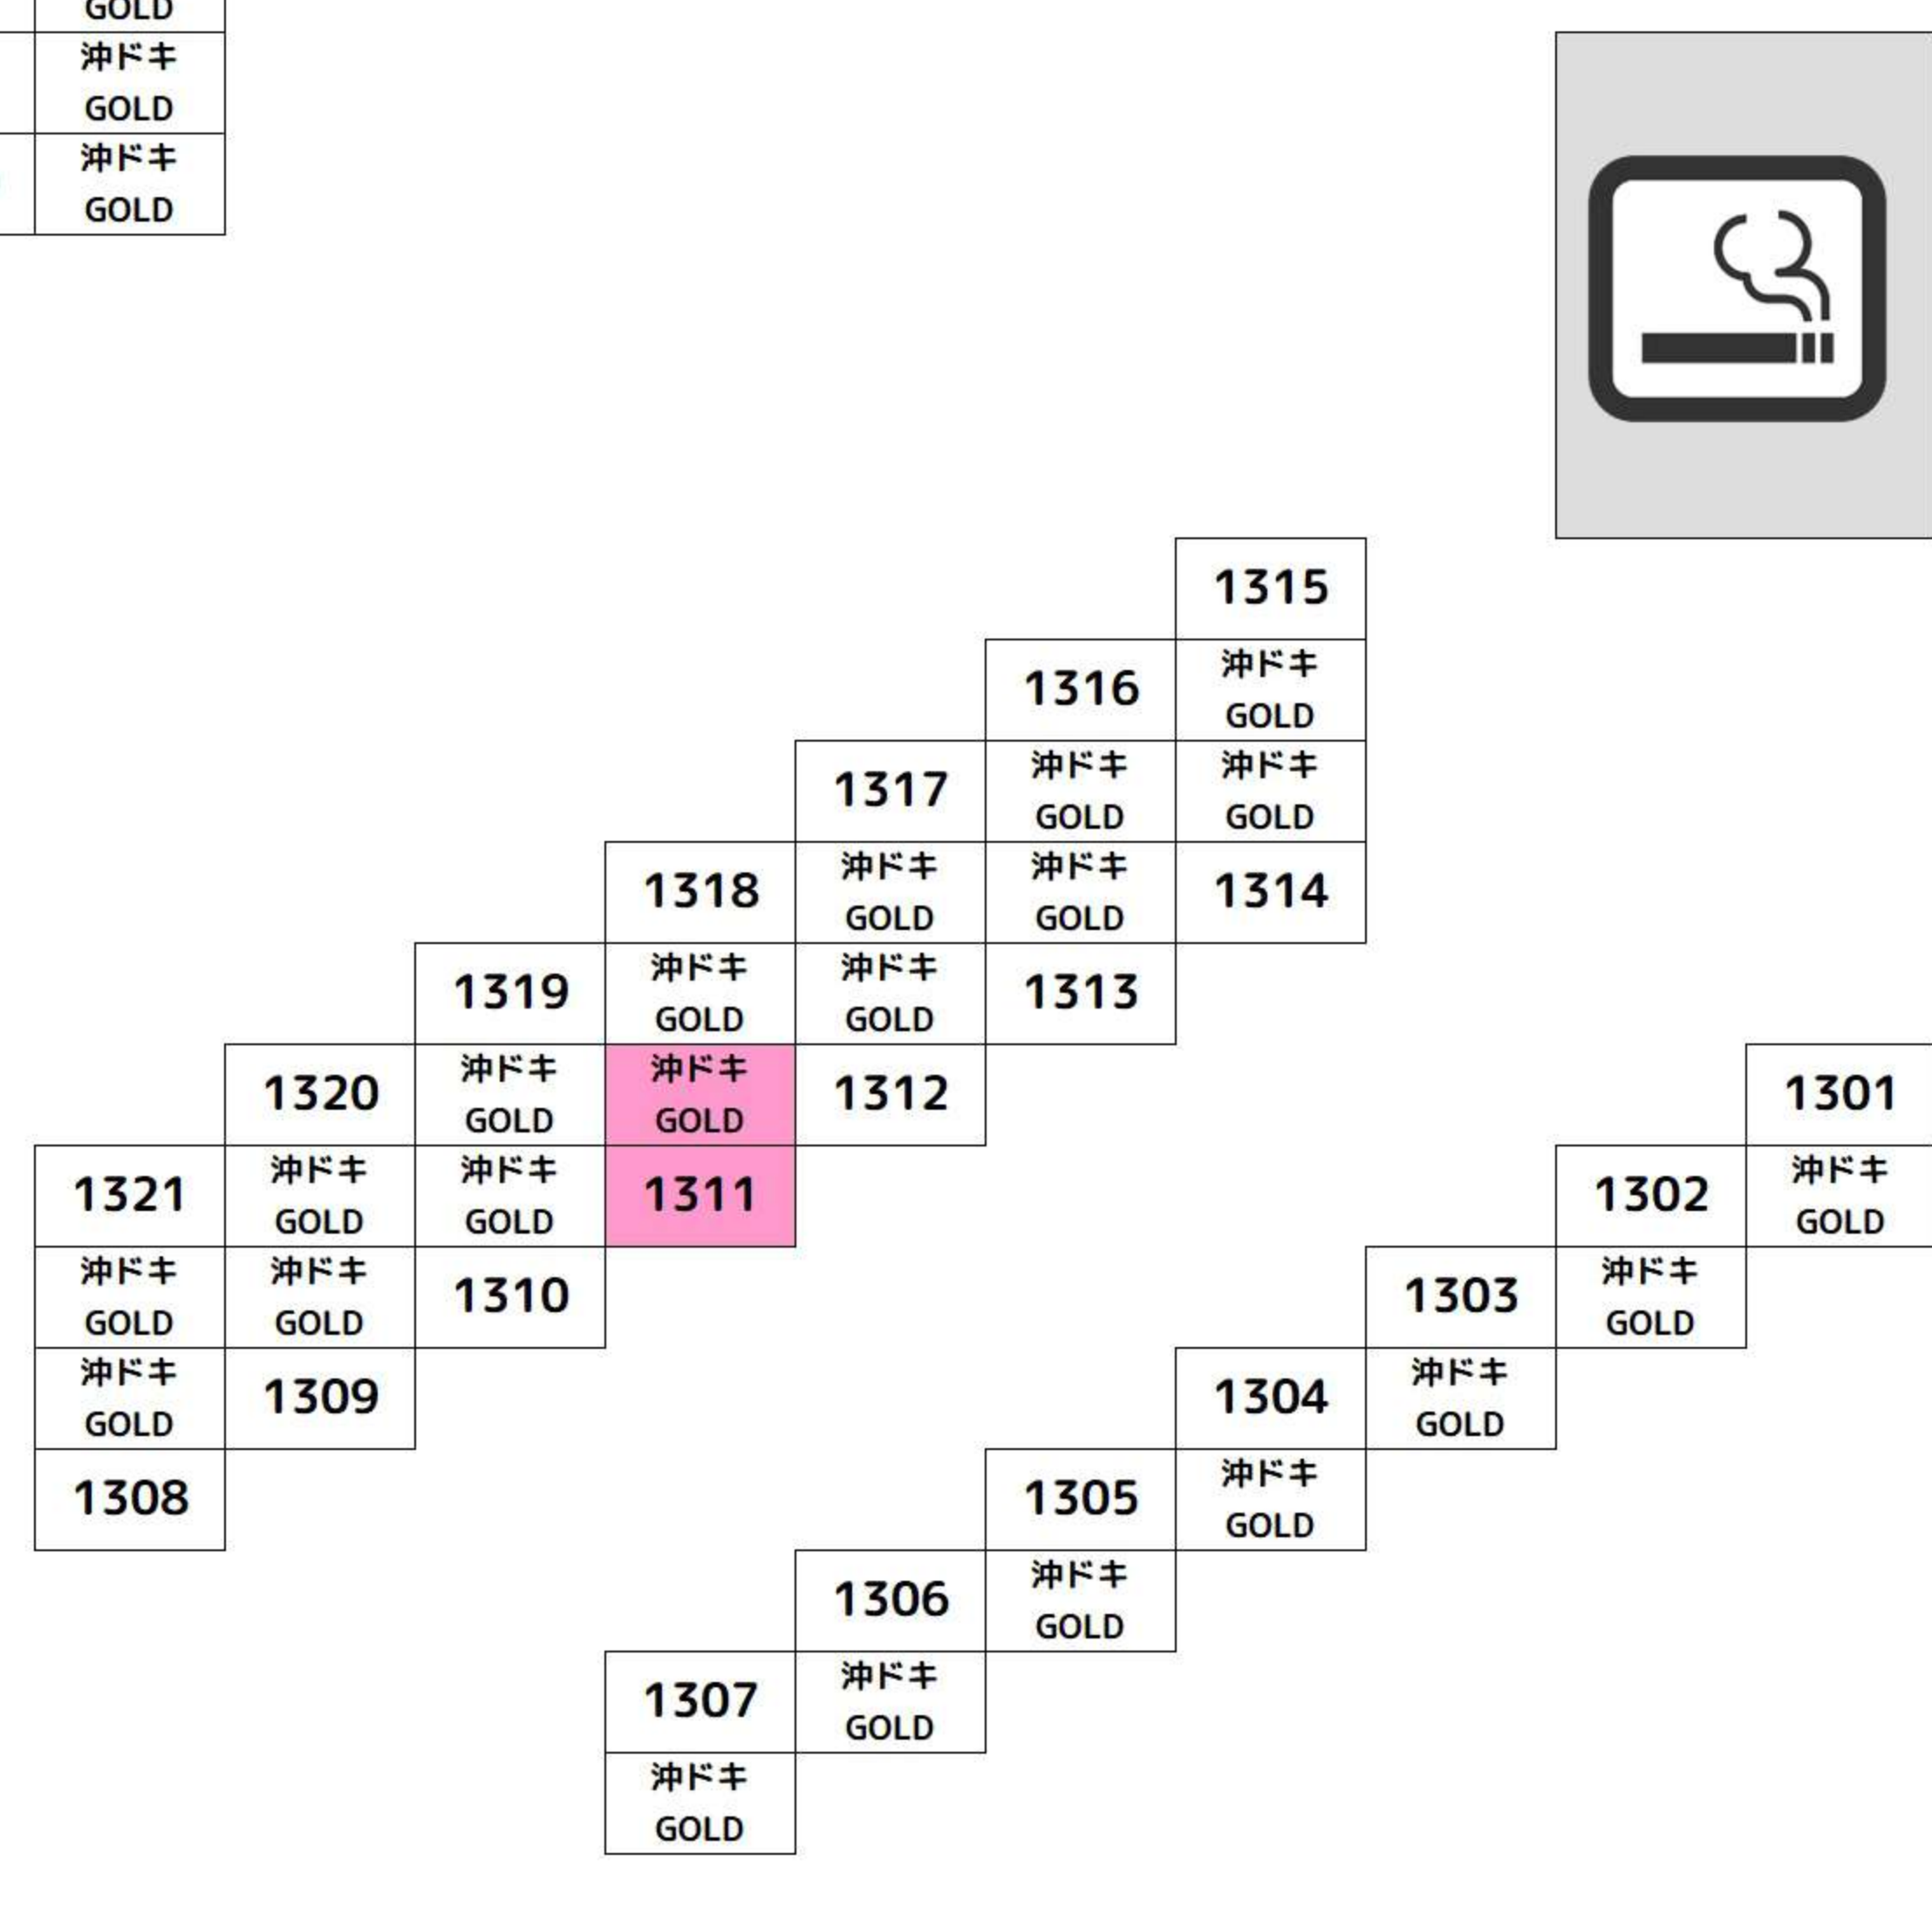

ソロ目末尾位置

BF

Table of room numbers for BF floor, including columns for エリサラ鏡, エリサラ鏡, and various numbered rooms like 77, 76, 75, etc.

Table of room numbers for BF floor, including columns for からくりサーカス, からくりサーカス, からくりサーカス, etc.

2F

Table of room numbers for 2F floor, including columns for ハーサスリヴァイズ, ハーサスリヴァイズ, ハーサスリヴァイズ, etc.

Table of room numbers for 2F floor, including columns for ファンキー, ファンキー, ファンキー, etc.

3F

Table of room numbers for 3F floor, including columns for SPアイム, SPアイム, SPアイム, etc.

Table of room numbers for 3F floor, including columns for マイジャグ, マイジャグ, マイジャグ, etc.

4F

Table of room numbers for 4F floor, including columns for ドリフターズ, ドリフターズ, ドリフターズ, etc.

Table of room numbers for 4F floor, including columns for キングハナ, キングハナ, キングハナ, etc.