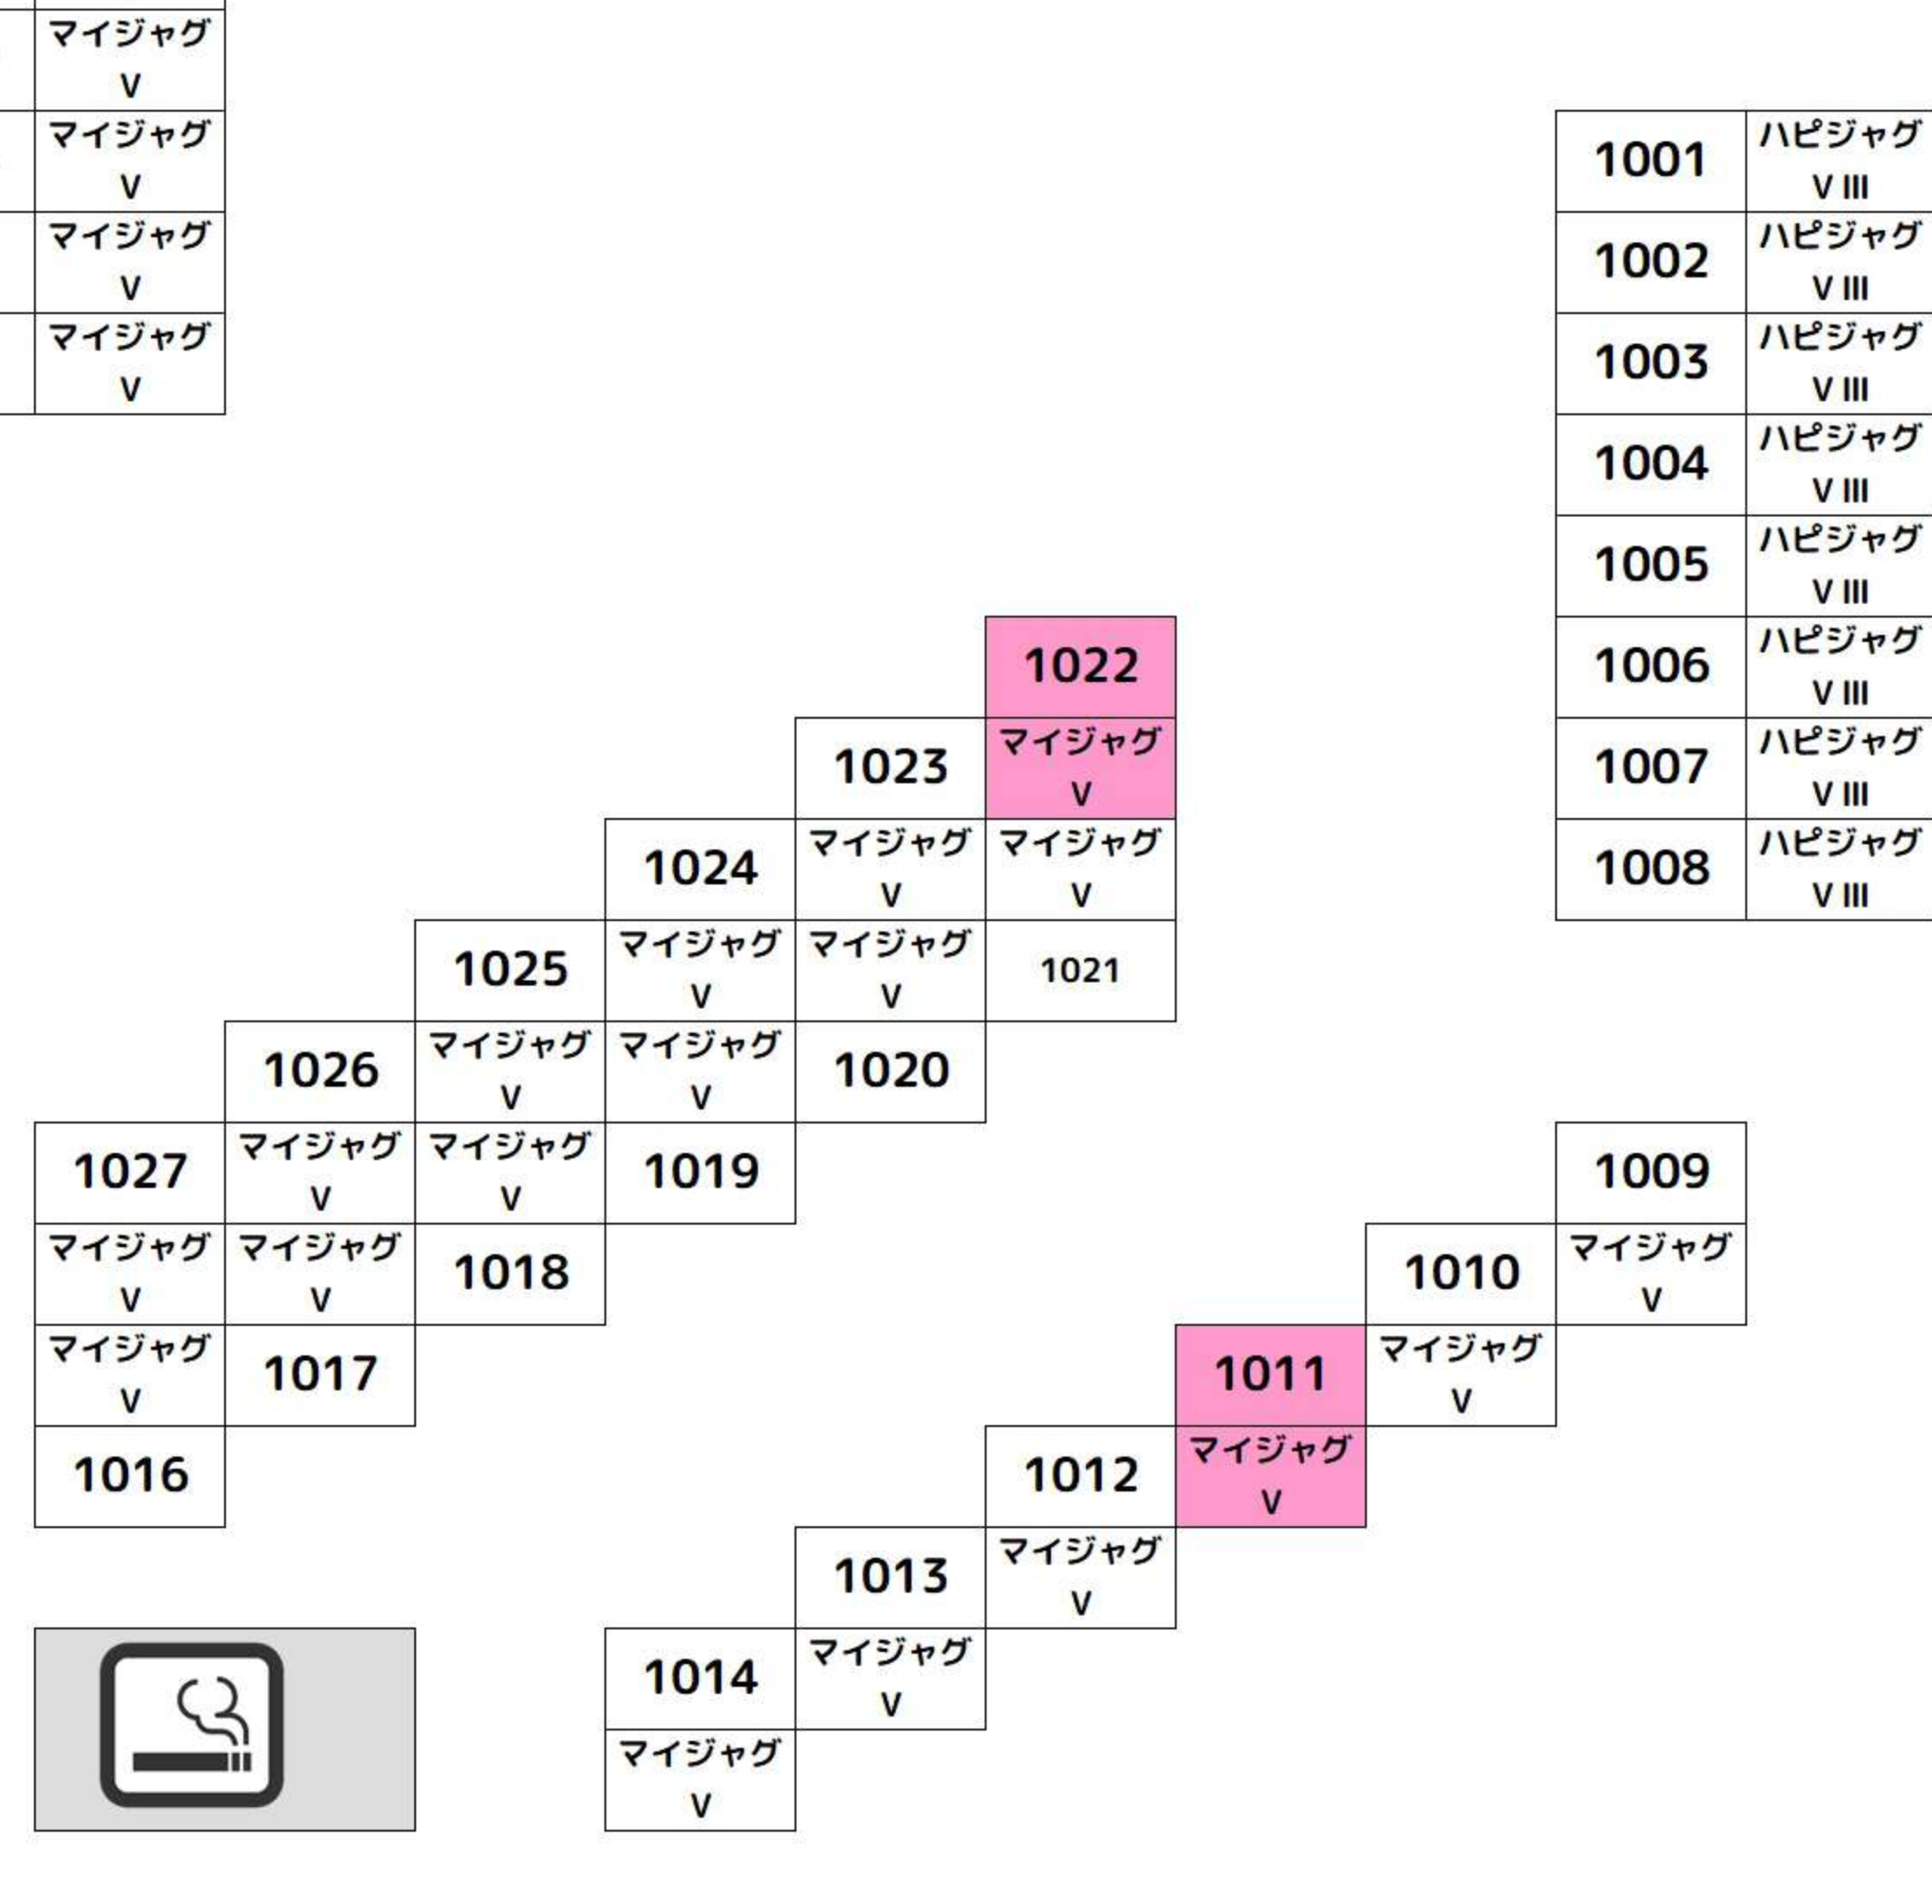

3F

Table of room numbers for 3F floor, including columns for SPアイム, SPアイム, SPアイム, etc.

Table of room numbers for 3F floor, including columns for マイジャグ, マイジャグ, マイジャグ, etc.