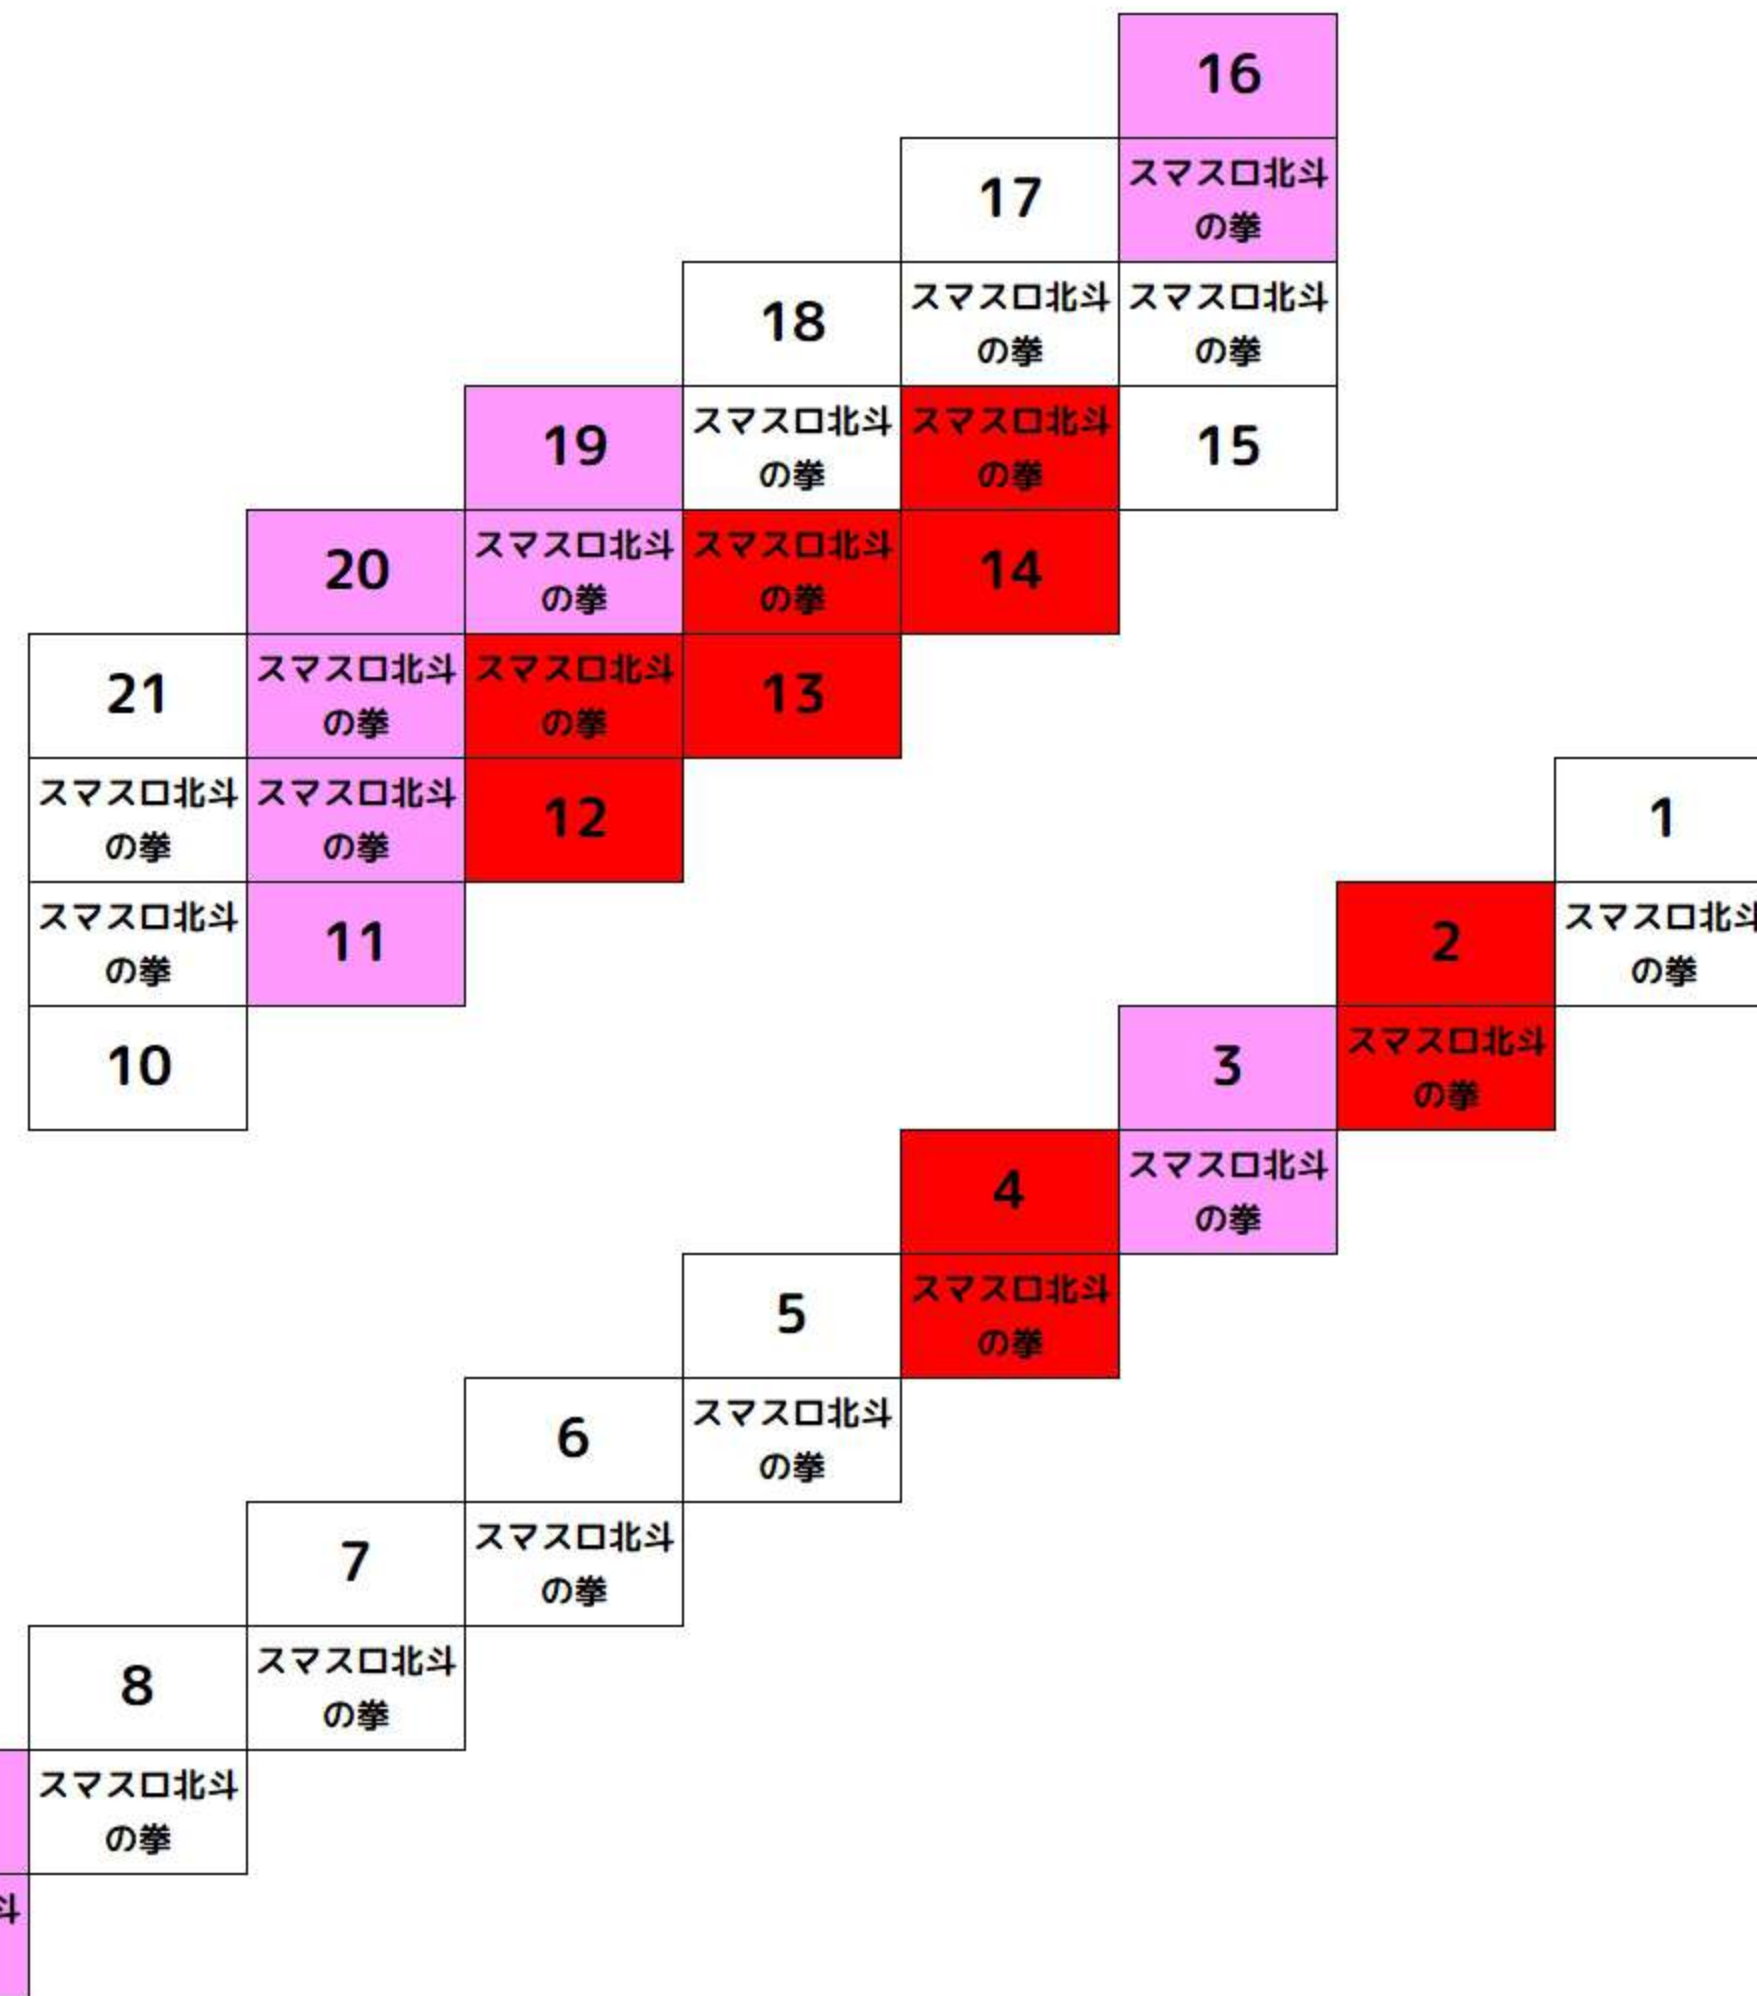

# 北斗全台ローテ(68台)・色のついている部分はローテ済み(7/9時点)

激熱7days・3日目は13か所に  が投入されました！

1回目
2回目
3回目以上

71	70	69	68	67	66	65	64	63	62	61	60
スマスロ北斗の拳	スマスロ北斗の拳	スマスロ北斗の拳	スマスロ北斗の拳	スマスロ北斗の拳	スマスロ北斗の拳	スマスロ北斗の拳	スマスロ北斗の拳	スマスロ北斗の拳	スマスロ北斗の拳	スマスロ北斗の拳	スマスロ北斗の拳
スマスロ北斗の拳	スマスロ北斗の拳	スマスロ北斗の拳	スマスロ北斗の拳	スマスロ北斗の拳	スマスロ北斗の拳	スマスロ北斗の拳	スマスロ北斗の拳	スマスロ北斗の拳	スマスロ北斗の拳	スマスロ北斗の拳	スマスロ北斗の拳
48	49	50	51	52	53	54	55	56	57	58	59

スマスロ北斗の拳	スマスロ北斗の拳	スマスロ北斗の拳	スマスロ北斗の拳
28	27	26	25

35	34	33	32	31	30	29
スマスロ北斗の拳	スマスロ北斗の拳	スマスロ北斗の拳	スマスロ北斗の拳	スマスロ北斗の拳	スマスロ北斗の拳	スマスロ北斗の拳

47	46	45	44		43	42	41	40	39	38	37	36
スマスロ北斗の拳	スマスロ北斗の拳	スマスロ北斗の拳	スマスロ北斗の拳		スマスロ北斗の拳	スマスロ北斗の拳	スマスロ北斗の拳	スマスロ北斗の拳	スマスロ北斗の拳	スマスロ北斗の拳	スマスロ北斗の拳	スマスロ北斗の拳