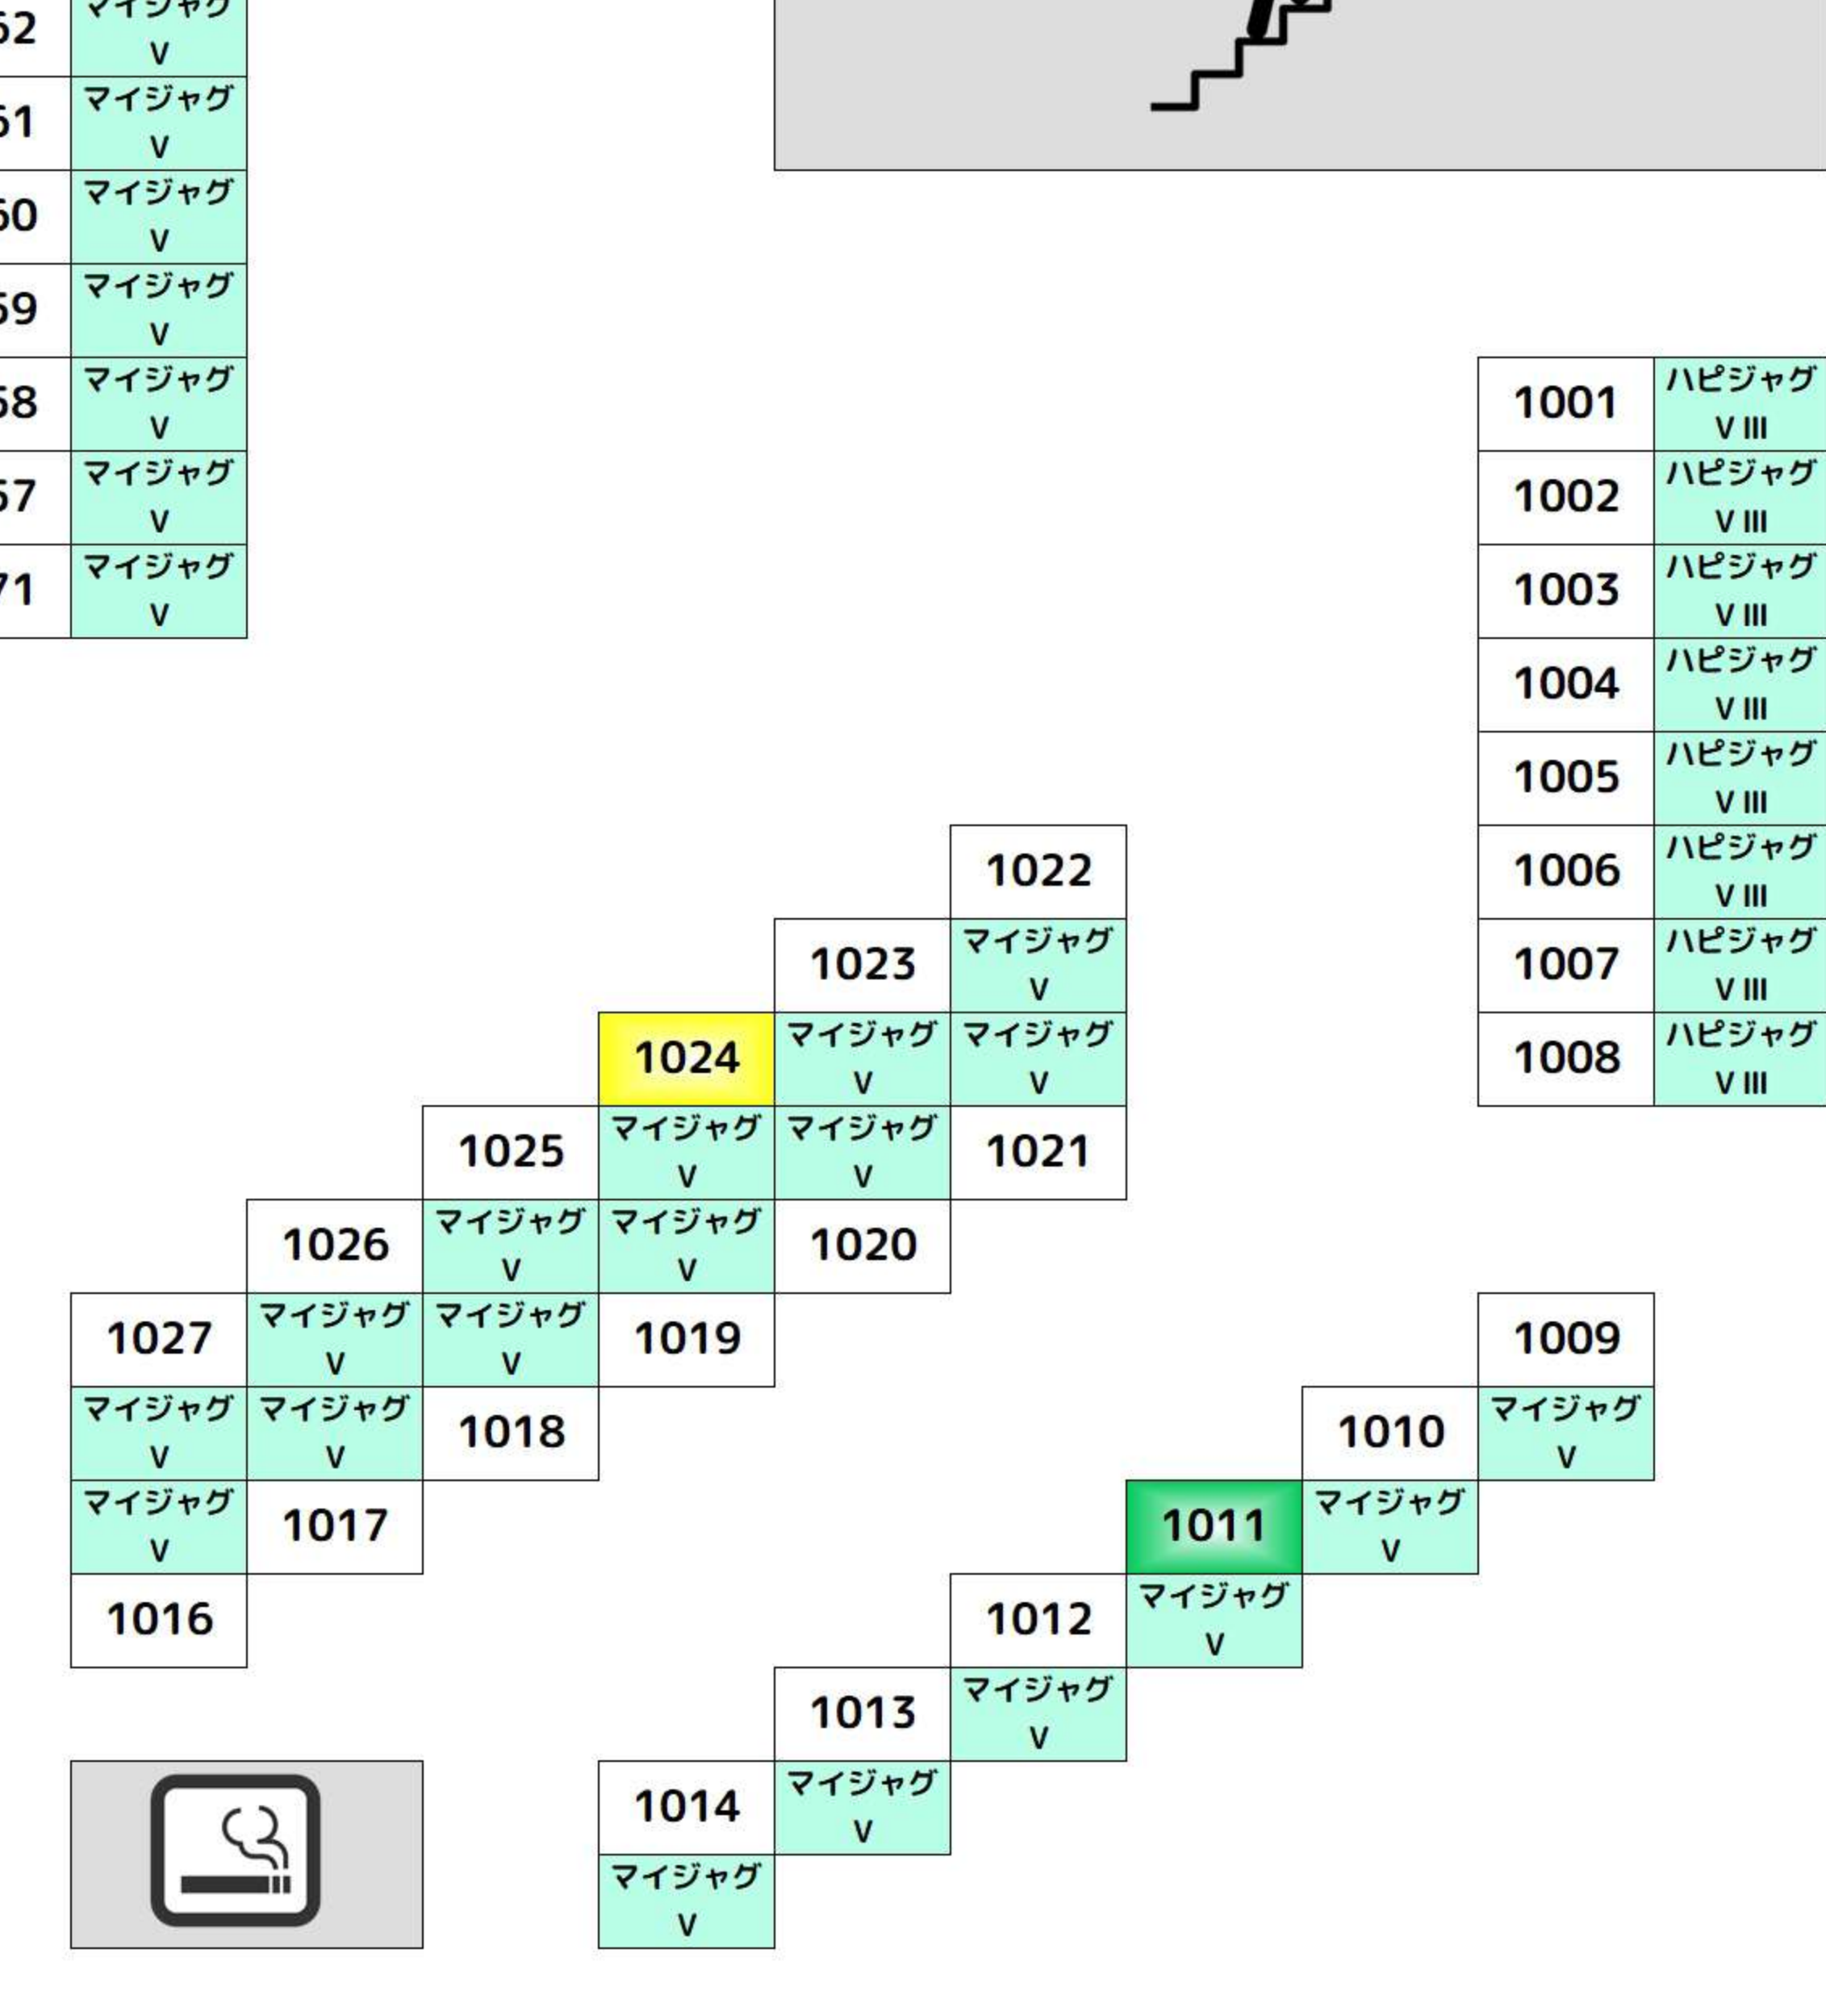

+1,000枚以上 +2,000枚以上 +3,000枚以上 +5,000枚以上

BF

BF floor plan with tables of room numbers and names, including 'エリサラ機' and '主役は鏡形4'.

ヴァルヴレ イヴ

Table of room numbers for 'ヴァルヴレ イヴ'.

+1,000枚以上 +2,000枚以上 +3,000枚以上 +5,000枚以上

2F

2F floor plan with tables of room numbers and names, including 'バーサスリ ヴァイズ' and 'ゴブスレ'.

ファンキー 2

Table of room numbers for 'ファンキー 2'.

+1,000枚以上 +2,000枚以上 +3,000枚以上 +5,000枚以上

3F

3F floor plan with tables of room numbers and names, including 'SPアイム' and 'ゴブスレ'.

マイジャグ V

Table of room numbers for 'マイジャグ V'.

+1,000枚以上 +2,000枚以上 +3,000枚以上 +5,000枚以上

4F

4F floor plan with tables of room numbers and names, including 'スロドル' and '盾の勇者'.

キングハナ

Table of room numbers for 'キングハナ'.