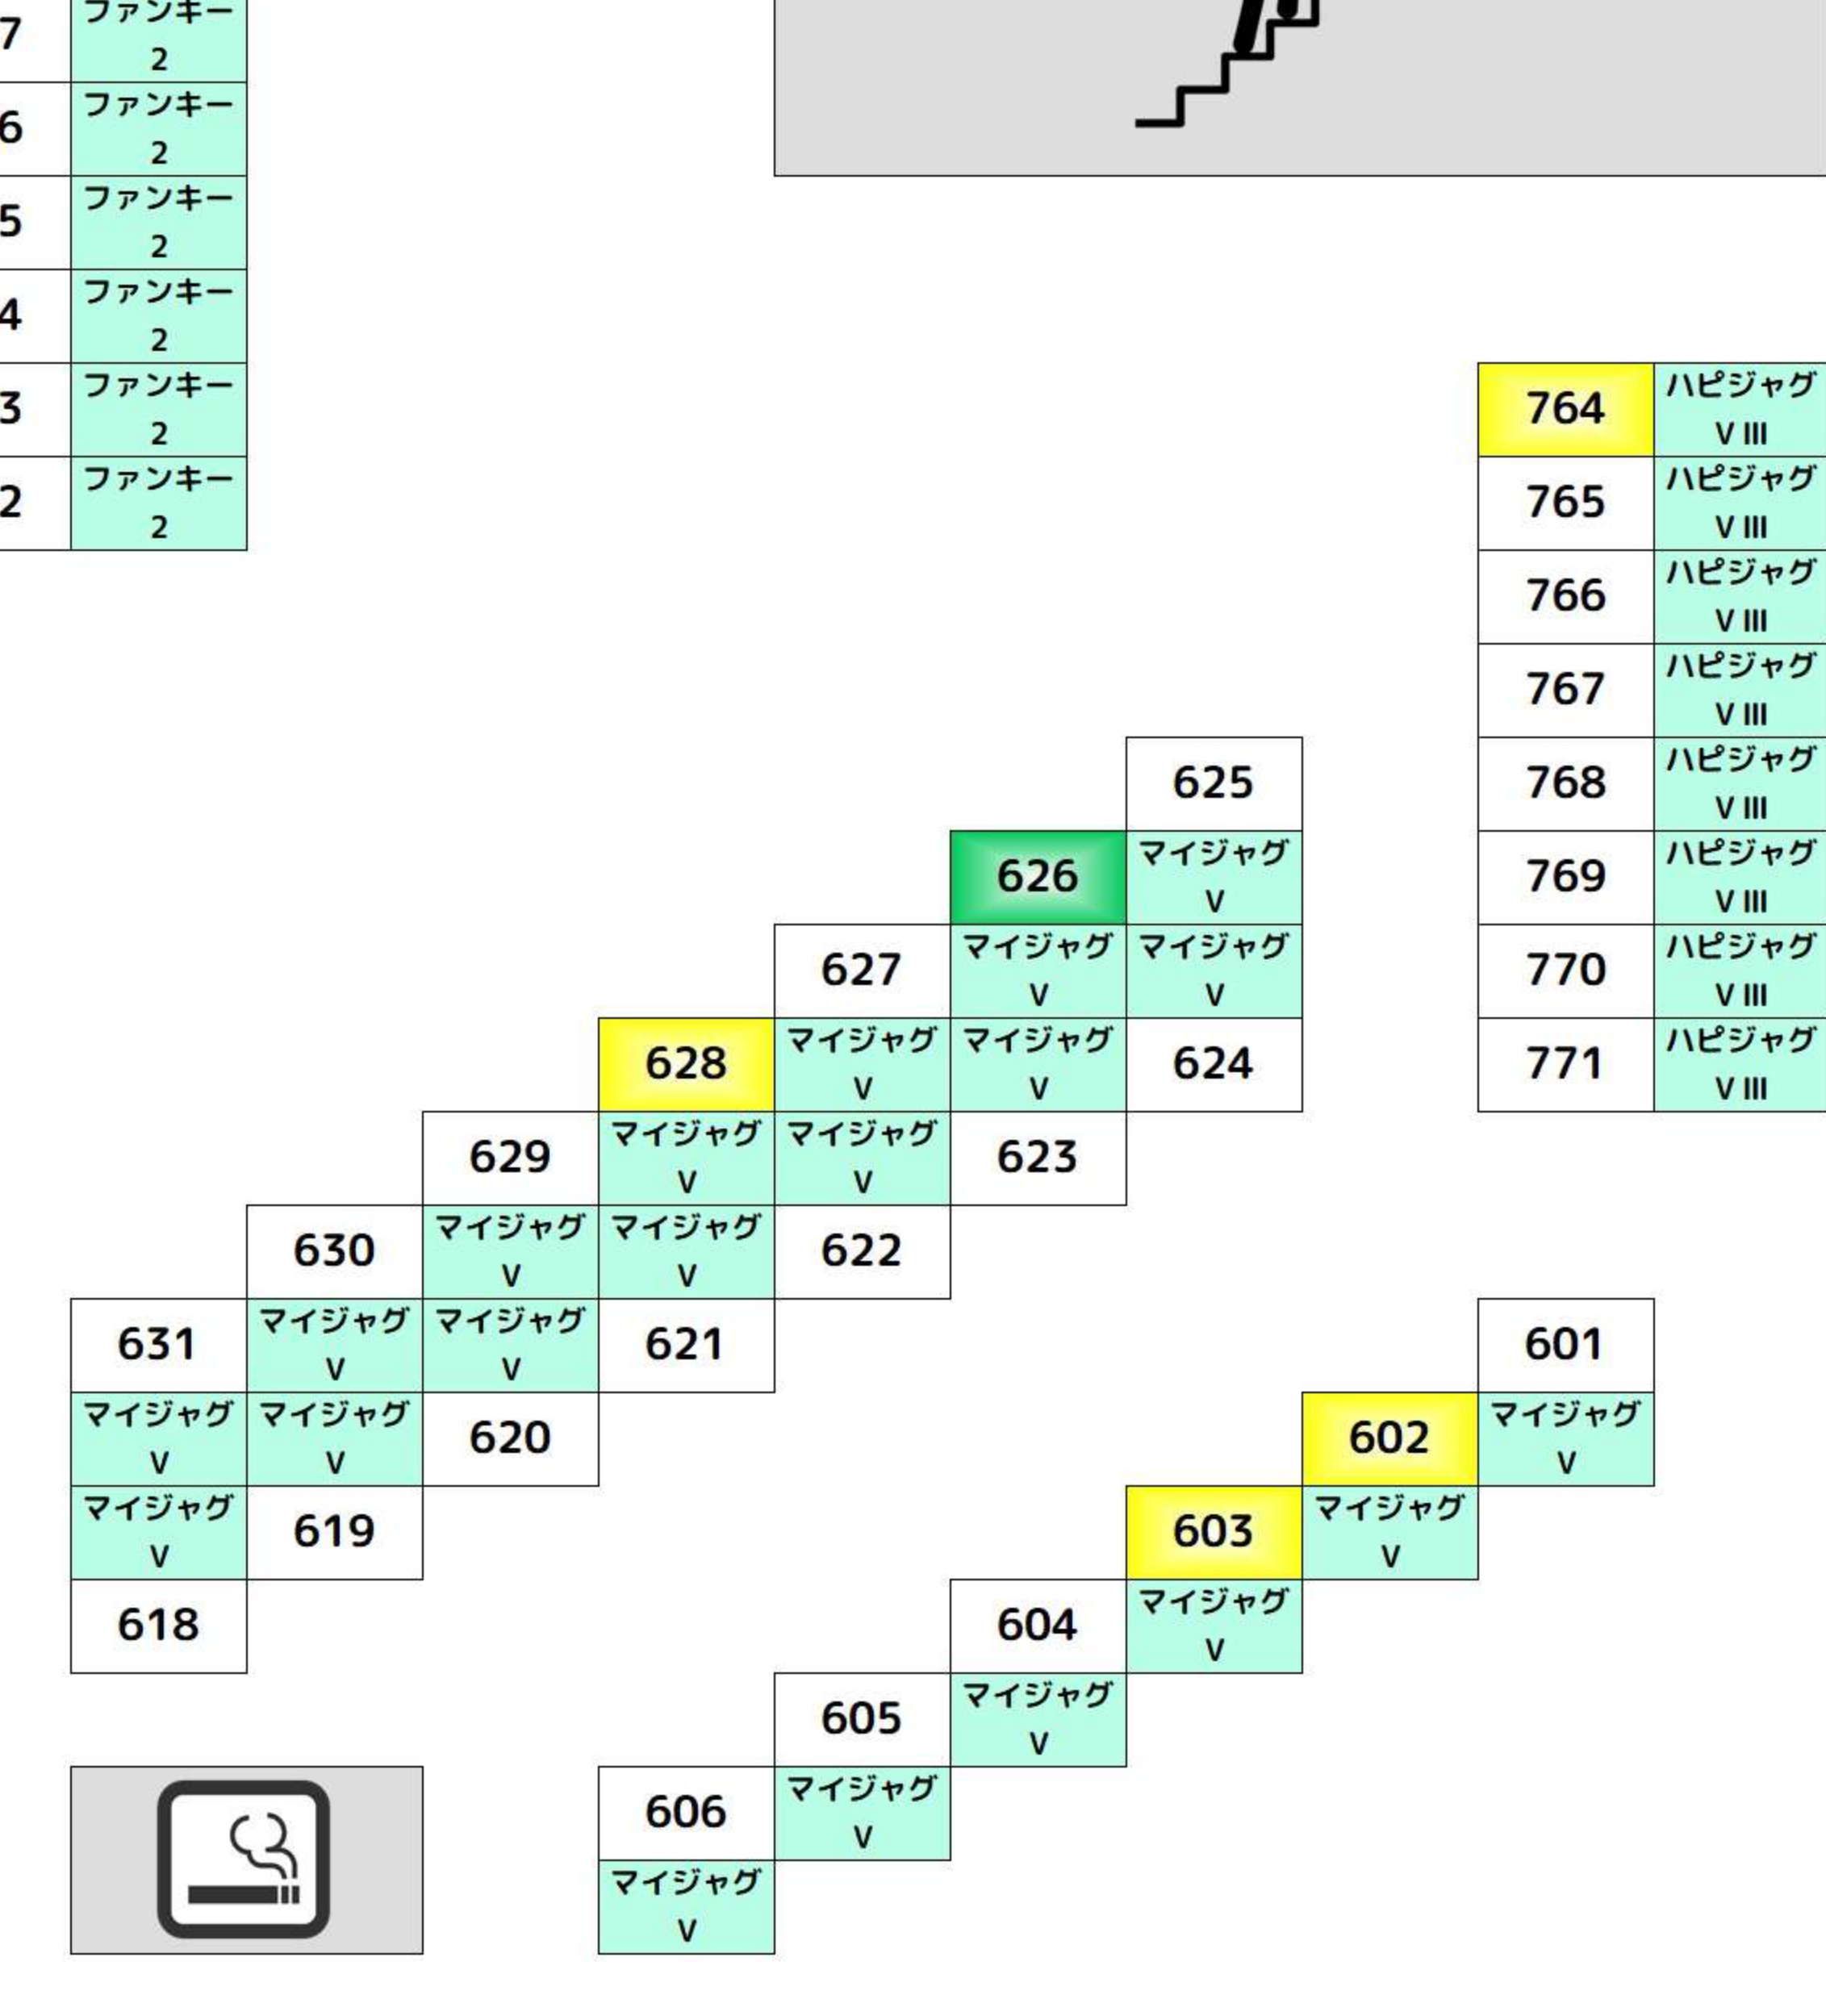

+1,000枚以上 +2,000枚以上 +3,000枚以上 +5,000枚以上

BF

BF floor plan with tables of room numbers and names, including 'エリサラ機' and '主役は鏡形4'.

ヴァルヴレ イヴ

Table of room numbers for 'ヴァルヴレ イヴ'.

+1,000枚以上 +2,000枚以上 +3,000枚以上 +5,000枚以上

2F

2F floor plan with tables of room numbers and names, including 'バーサスリ ヴァイズ' and 'ゴブスレ'.

ファンキー 2

Table of room numbers for 'ファンキー 2'.

+1,000枚以上 +2,000枚以上 +3,000枚以上 +5,000枚以上

3F

3F floor plan with tables of room numbers and names, including 'SPアイム' and 'ゴブスレ'.

マイジャグ V

Table of room numbers for 'マイジャグ V'.

+1,000枚以上 +2,000枚以上 +3,000枚以上 +5,000枚以上

4F

4F floor plan with tables of room numbers and names, including 'スロドル' and '盾の勇者'.

キングハナ

Table of room numbers for 'キングハナ'.