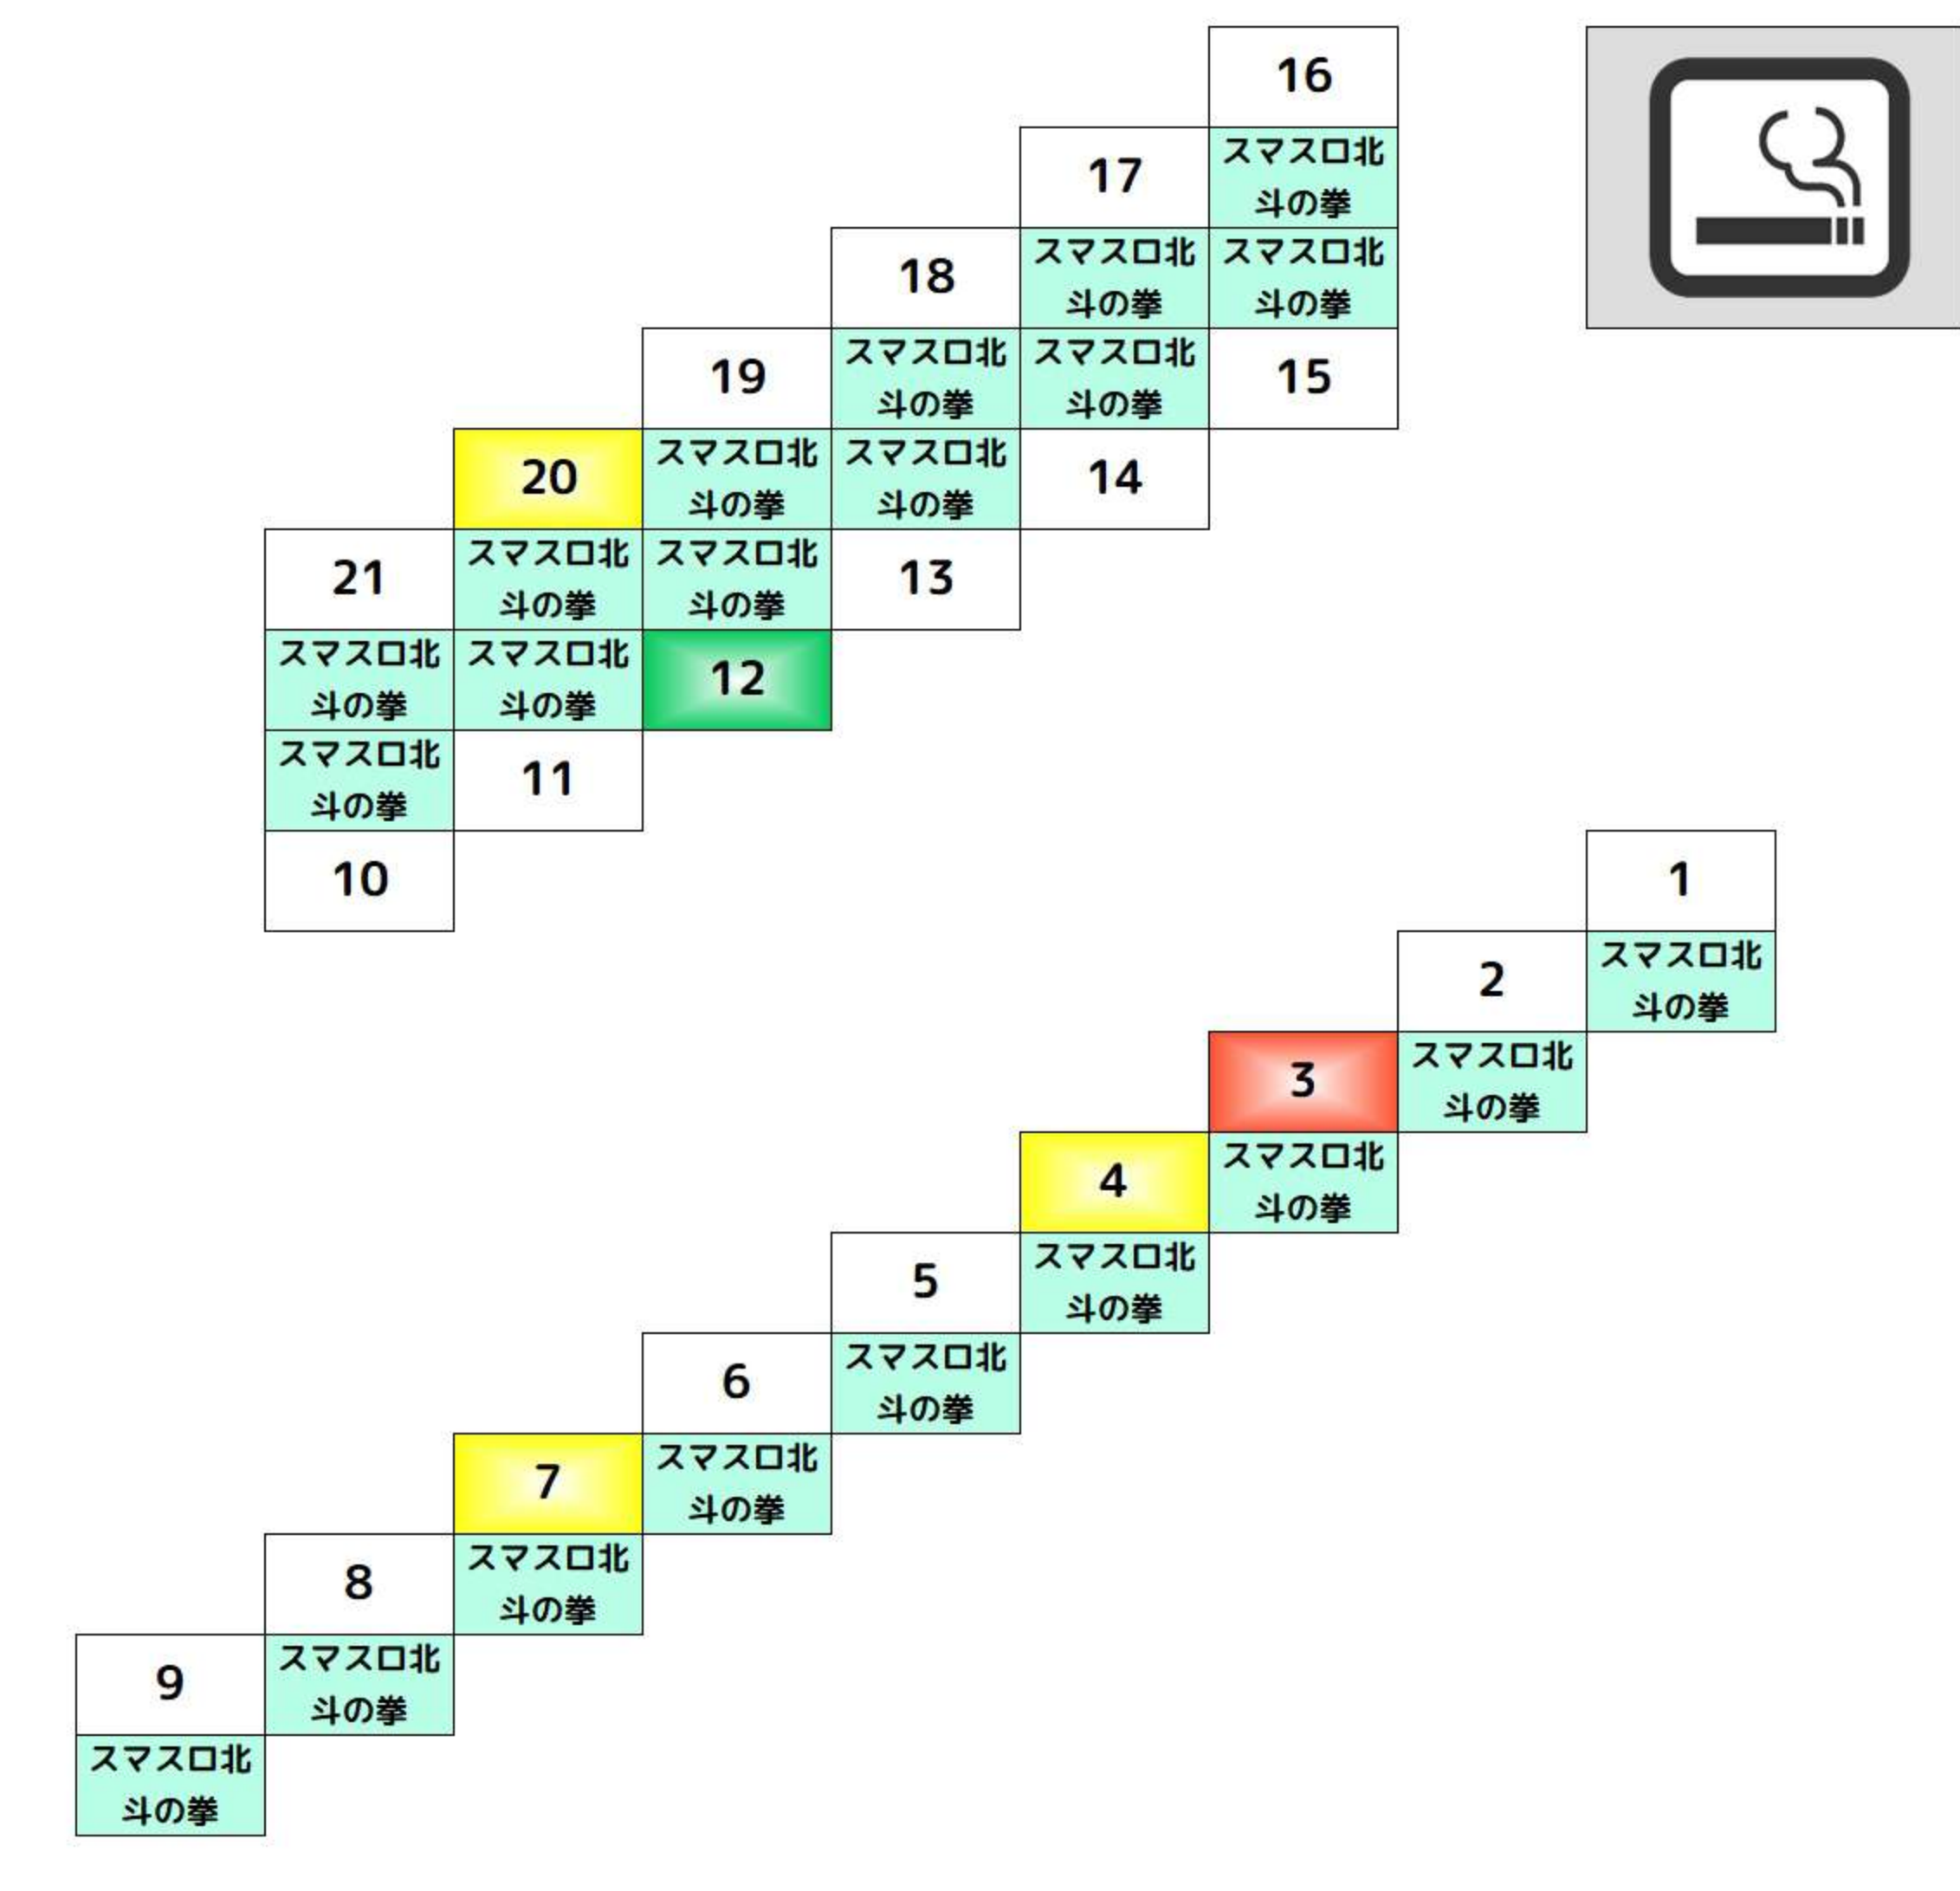

+1,000枚以上 +2,000枚以上 +3,000枚以上 +5,000枚以上

BF

BF floor plan with tables of room numbers and names, including 'エリサラ機' and '主役は鏡形4'.

ヴァルヴレ イヴ

Table of room numbers for 'ヴァルヴレ イヴ'.

+1,000枚以上 +2,000枚以上 +3,000枚以上 +5,000枚以上

2F

2F floor plan with tables of room numbers and names, including 'バーサスリ ヴァイズ' and 'ゴブスレ'.

ファンキー 2

Table of room numbers for 'ファンキー 2'.

+1,000枚以上 +2,000枚以上 +3,000枚以上 +5,000枚以上

3F

3F floor plan with tables of room numbers and names, including 'SPアイム' and 'ゴブスレ'.

マイジャグ V

Table of room numbers for 'マイジャグ V'.

+1,000枚以上 +2,000枚以上 +3,000枚以上 +5,000枚以上

4F

4F floor plan with tables of room numbers and names, including 'スロドル' and '盾の勇者'.

キングハナ

Table of room numbers for 'キングハナ'.