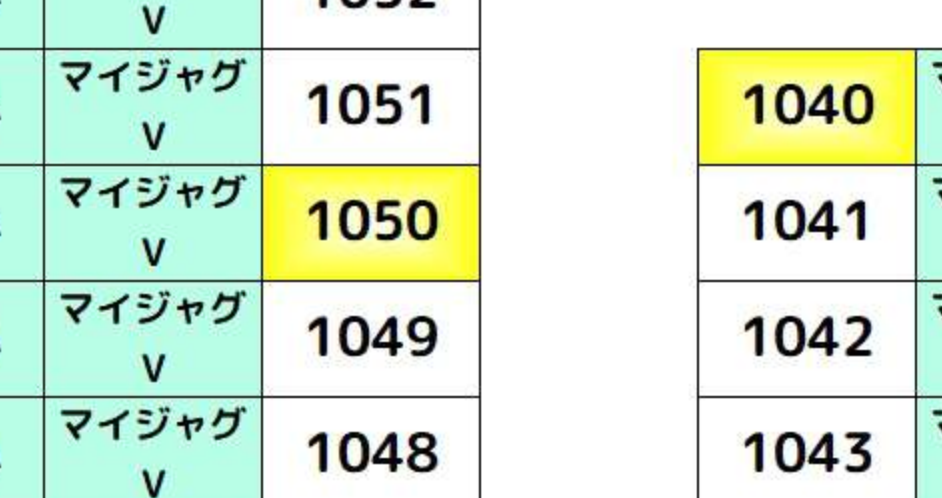

Table with numbers 737-732

Table with numbers 735-732

Table with numbers 731-721

Table with numbers 617-611

Table with numbers 742-745

Table with numbers 743-746

Table with numbers 757-752

Table with numbers 754-751

Table with numbers 753-747

Table with numbers 752-746

+1,000枚以上 +2,000枚以上 +3,000枚以上 +5,000枚以上

3F

3F floor plan with room numbers and names like アイム, SPアイム, etc.

マイジャグ V, マイジャグ V, マイジャグ V, マイジャグ V, マイジャグ V, マイジャグ V

Table with numbers 1169-1164

Table with numbers 1132-1136

Table with numbers 1143-1149

Table with numbers 1033-1028

Table with numbers 1163-1161

Table with numbers 1160-1157

Table with numbers 1156-1151

Table with numbers 1150-1145