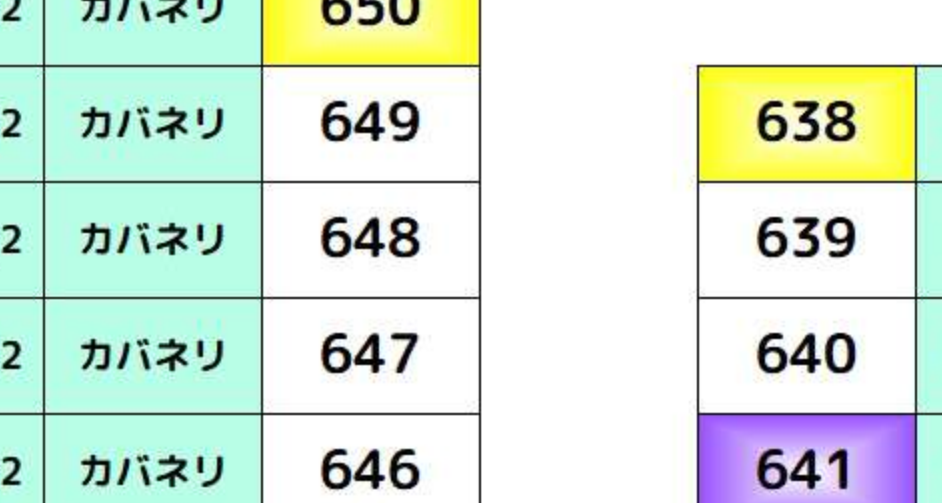

+1,000枚以上 +2,000枚以上 +3,000枚以上 +5,000枚以上

BF

BF floor plan with room numbers and names like エリサラ精, エリサラ, バイオRE:2, etc.

ハキ強く, ハキ強く, ハキ強く, ハキ強く, ハキ強く, ハキ強く, ハキ強く

Table with numbers 141-142 and 134-129

Table with numbers 122-117 and 121-119

Table with numbers 28-25

Table with numbers 35-29

Table with numbers 22-24

+1,000枚以上 +2,000枚以上 +3,000枚以上 +5,000枚以上

2F

2F floor plan with room numbers and names like ディスク アップ, ハーサスリ ヴァ, etc.

ファンキー 2, ファンキー 2, ファンキー 2, ファンキー 2, ファンキー 2, ファンキー 2

Table with numbers 737-732

Table with numbers 735-732

Table with numbers 731-721

Table with numbers 617-611

Table with numbers 742-745

Table with numbers 743-746

Table with numbers 757-752

Table with numbers 754-751