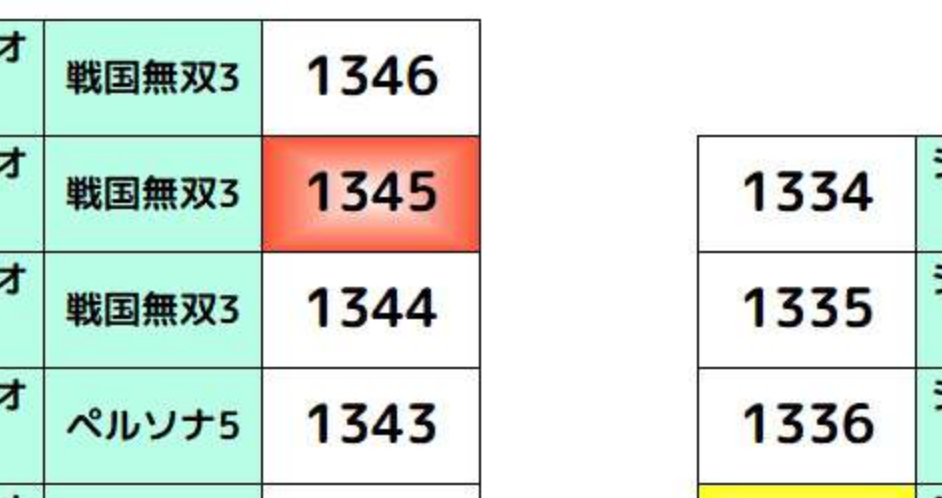

+1,000枚以上 +2,000枚以上 +3,000枚以上 +5,000枚以上

4F

4F floor plan with room numbers and names like 1389, 1390, etc.