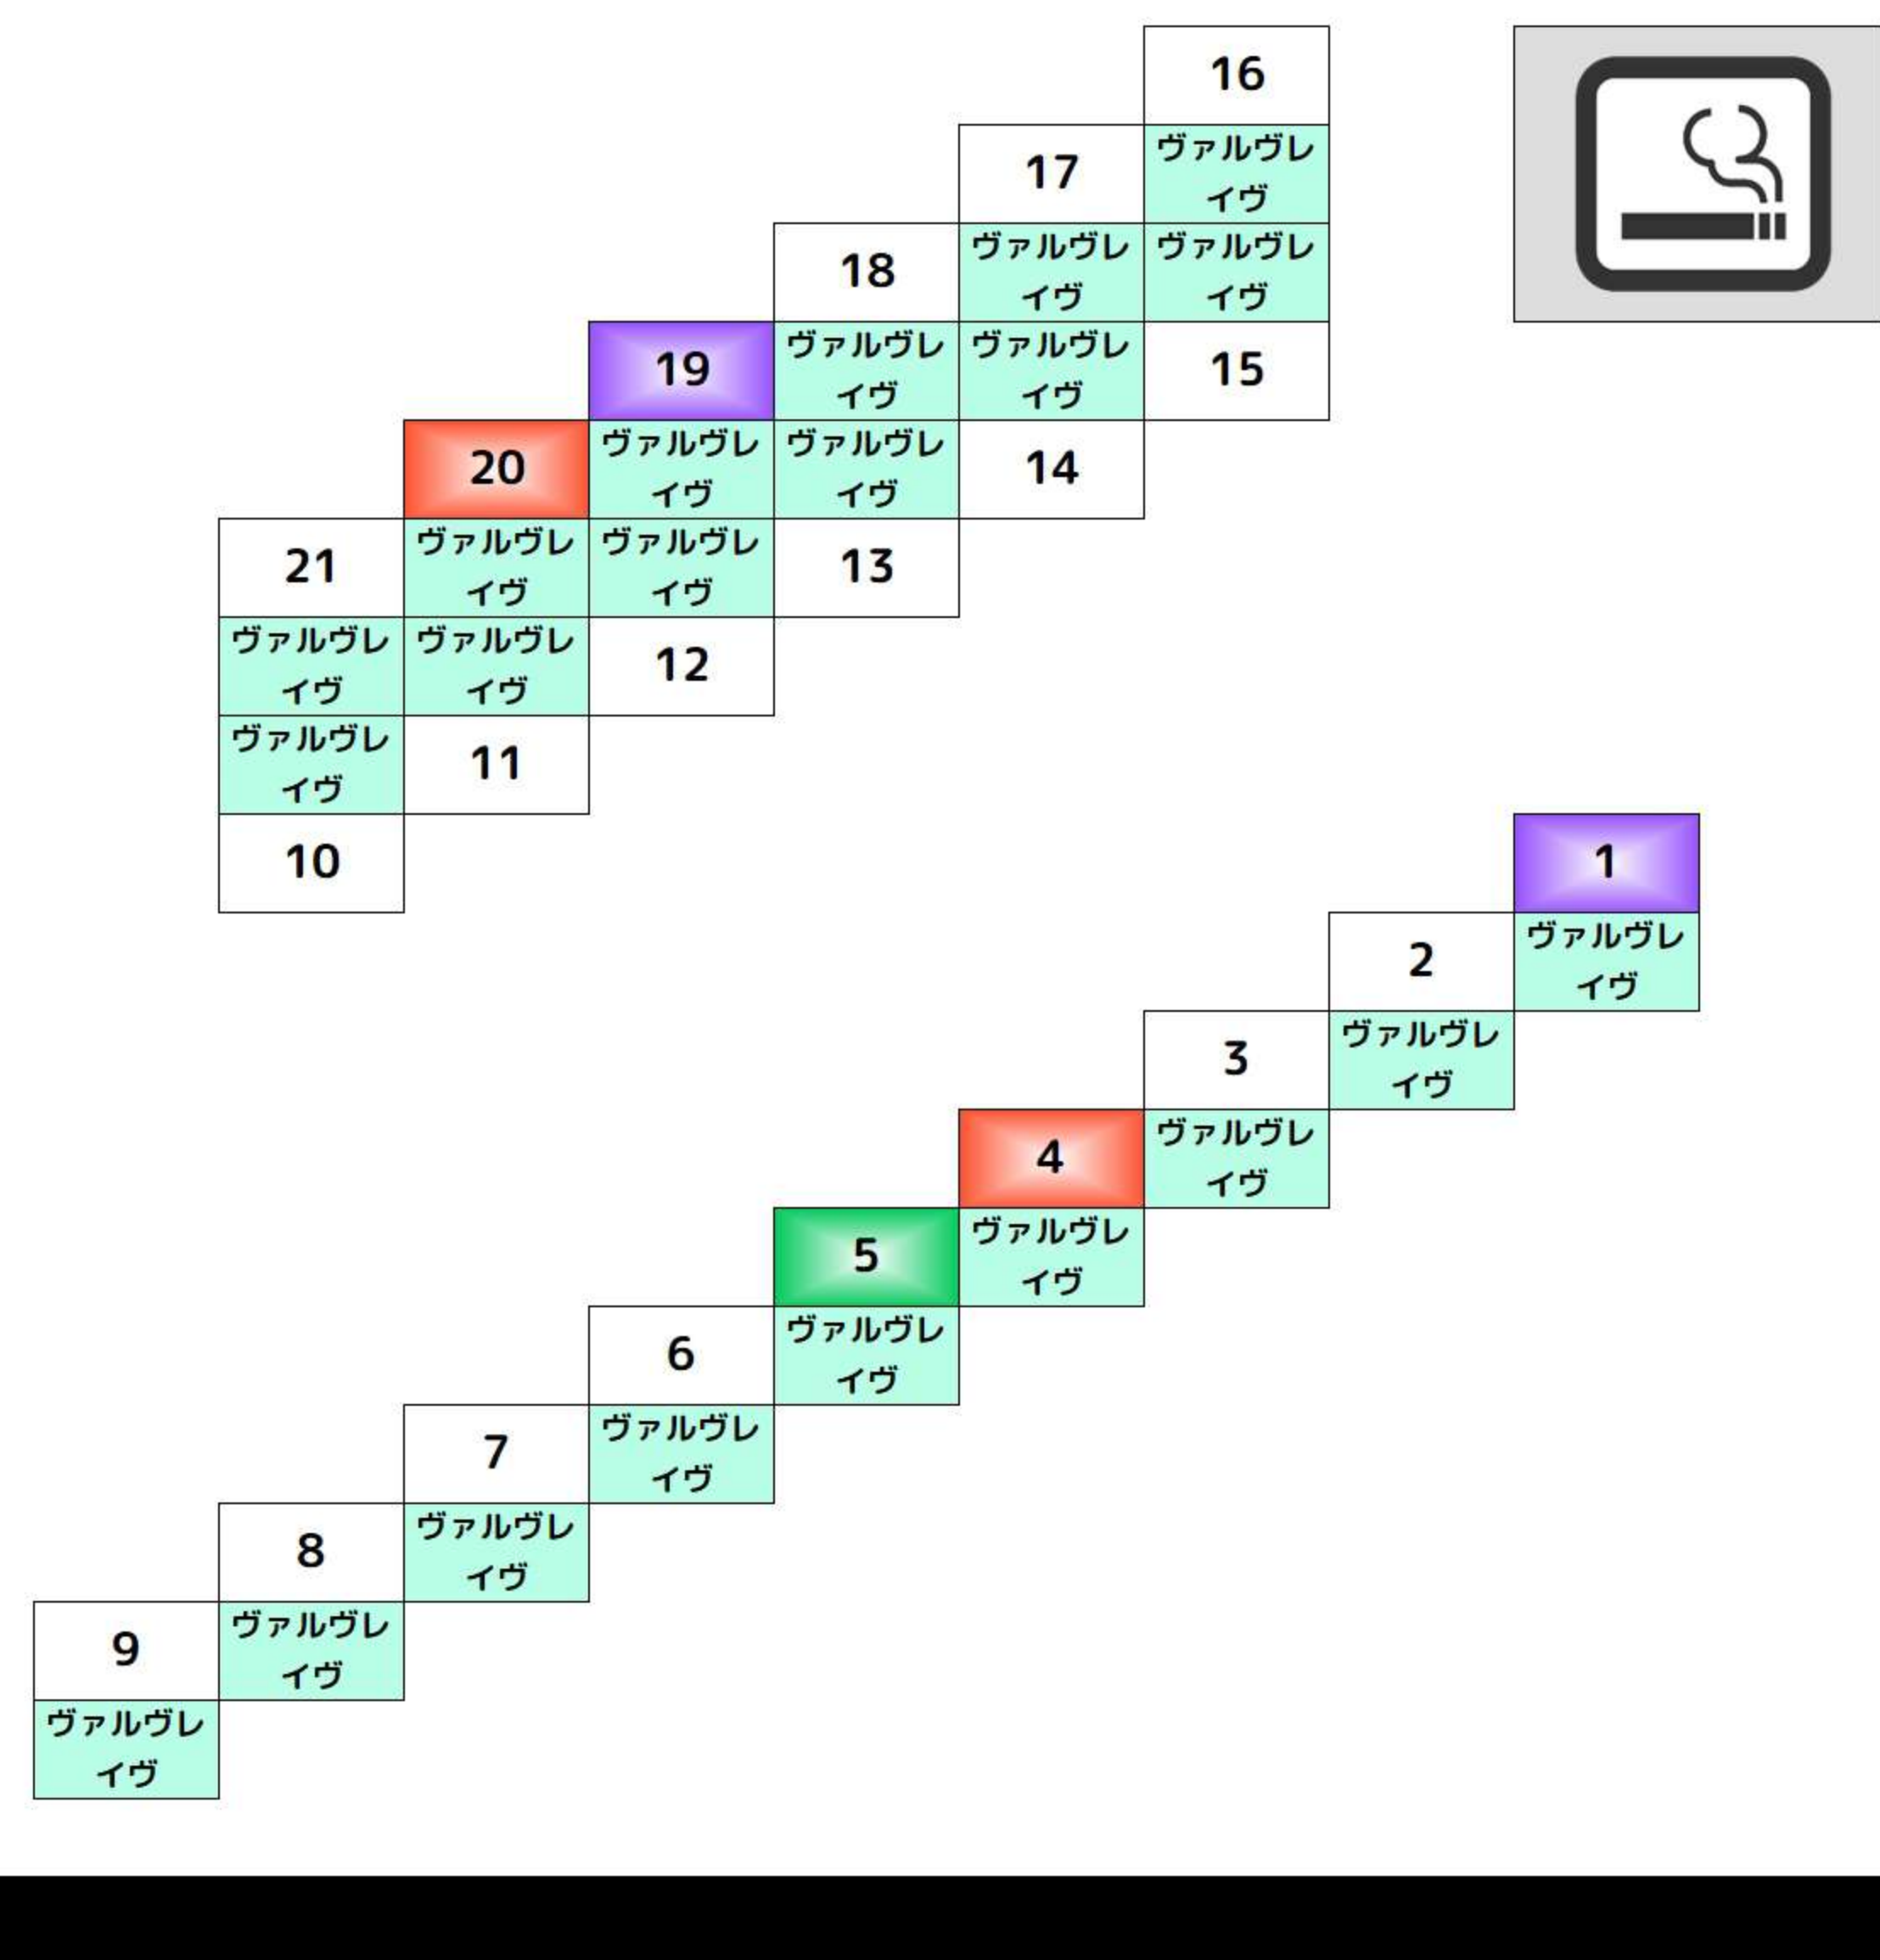

+1,000枚以上 +2,000枚以上 +3,000枚以上 +5,000枚以上

BF

BF floor data tables including columns for リノヘブン, エリサラ, and ハイオRE:2.

BF floor data table with columns: ハキ強く, ハキ強く, ハキ強く, ハキ強く, ハキ強く, ハキ強く, ハキ強く.

BF floor data table with columns: ハキ強く, ハキ強く, ハキ強く, ハキ強く, ハキ強く, ハキ強く, ハキ強く.

BF floor data table with columns: ハキ強く, ハキ強く, ハキ強く, ハキ強く, ハキ強く, ハキ強く.

BF floor data table with columns: 幼女戦記, 幼女戦記, 幼女戦記, 幼女戦記.

BF floor data table with columns: 幼女戦記, 幼女戦記, 幼女戦記, 幼女戦記, 幼女戦記, 幼女戦記.

+1,000枚以上 +2,000枚以上 +3,000枚以上 +5,000枚以上

2F

2F floor data tables including columns for ディスクアップ, ハーボイ, ハジメ, カハネリ, and 新鬼武者.

2F floor data table with columns: ハビジャグ V III, マッピー, マッピー, ファンキー 2, ファンキー 2, ファンキー 2.

2F floor data table with columns: カハネリ, カハネリ, カハネリ.

2F floor data table with columns: カハネリ, カハネリ.

2F floor data table with columns: 犬夜叉, カハネリ, 犬夜叉, カハネリ, 犬夜叉, カハネリ, 犬夜叉, カハネリ.

2F floor data table with columns: ハビジャグ V III, ファンキー 2, ファンキー 2, ファンキー 2, ファンキー 2, ファンキー 2.