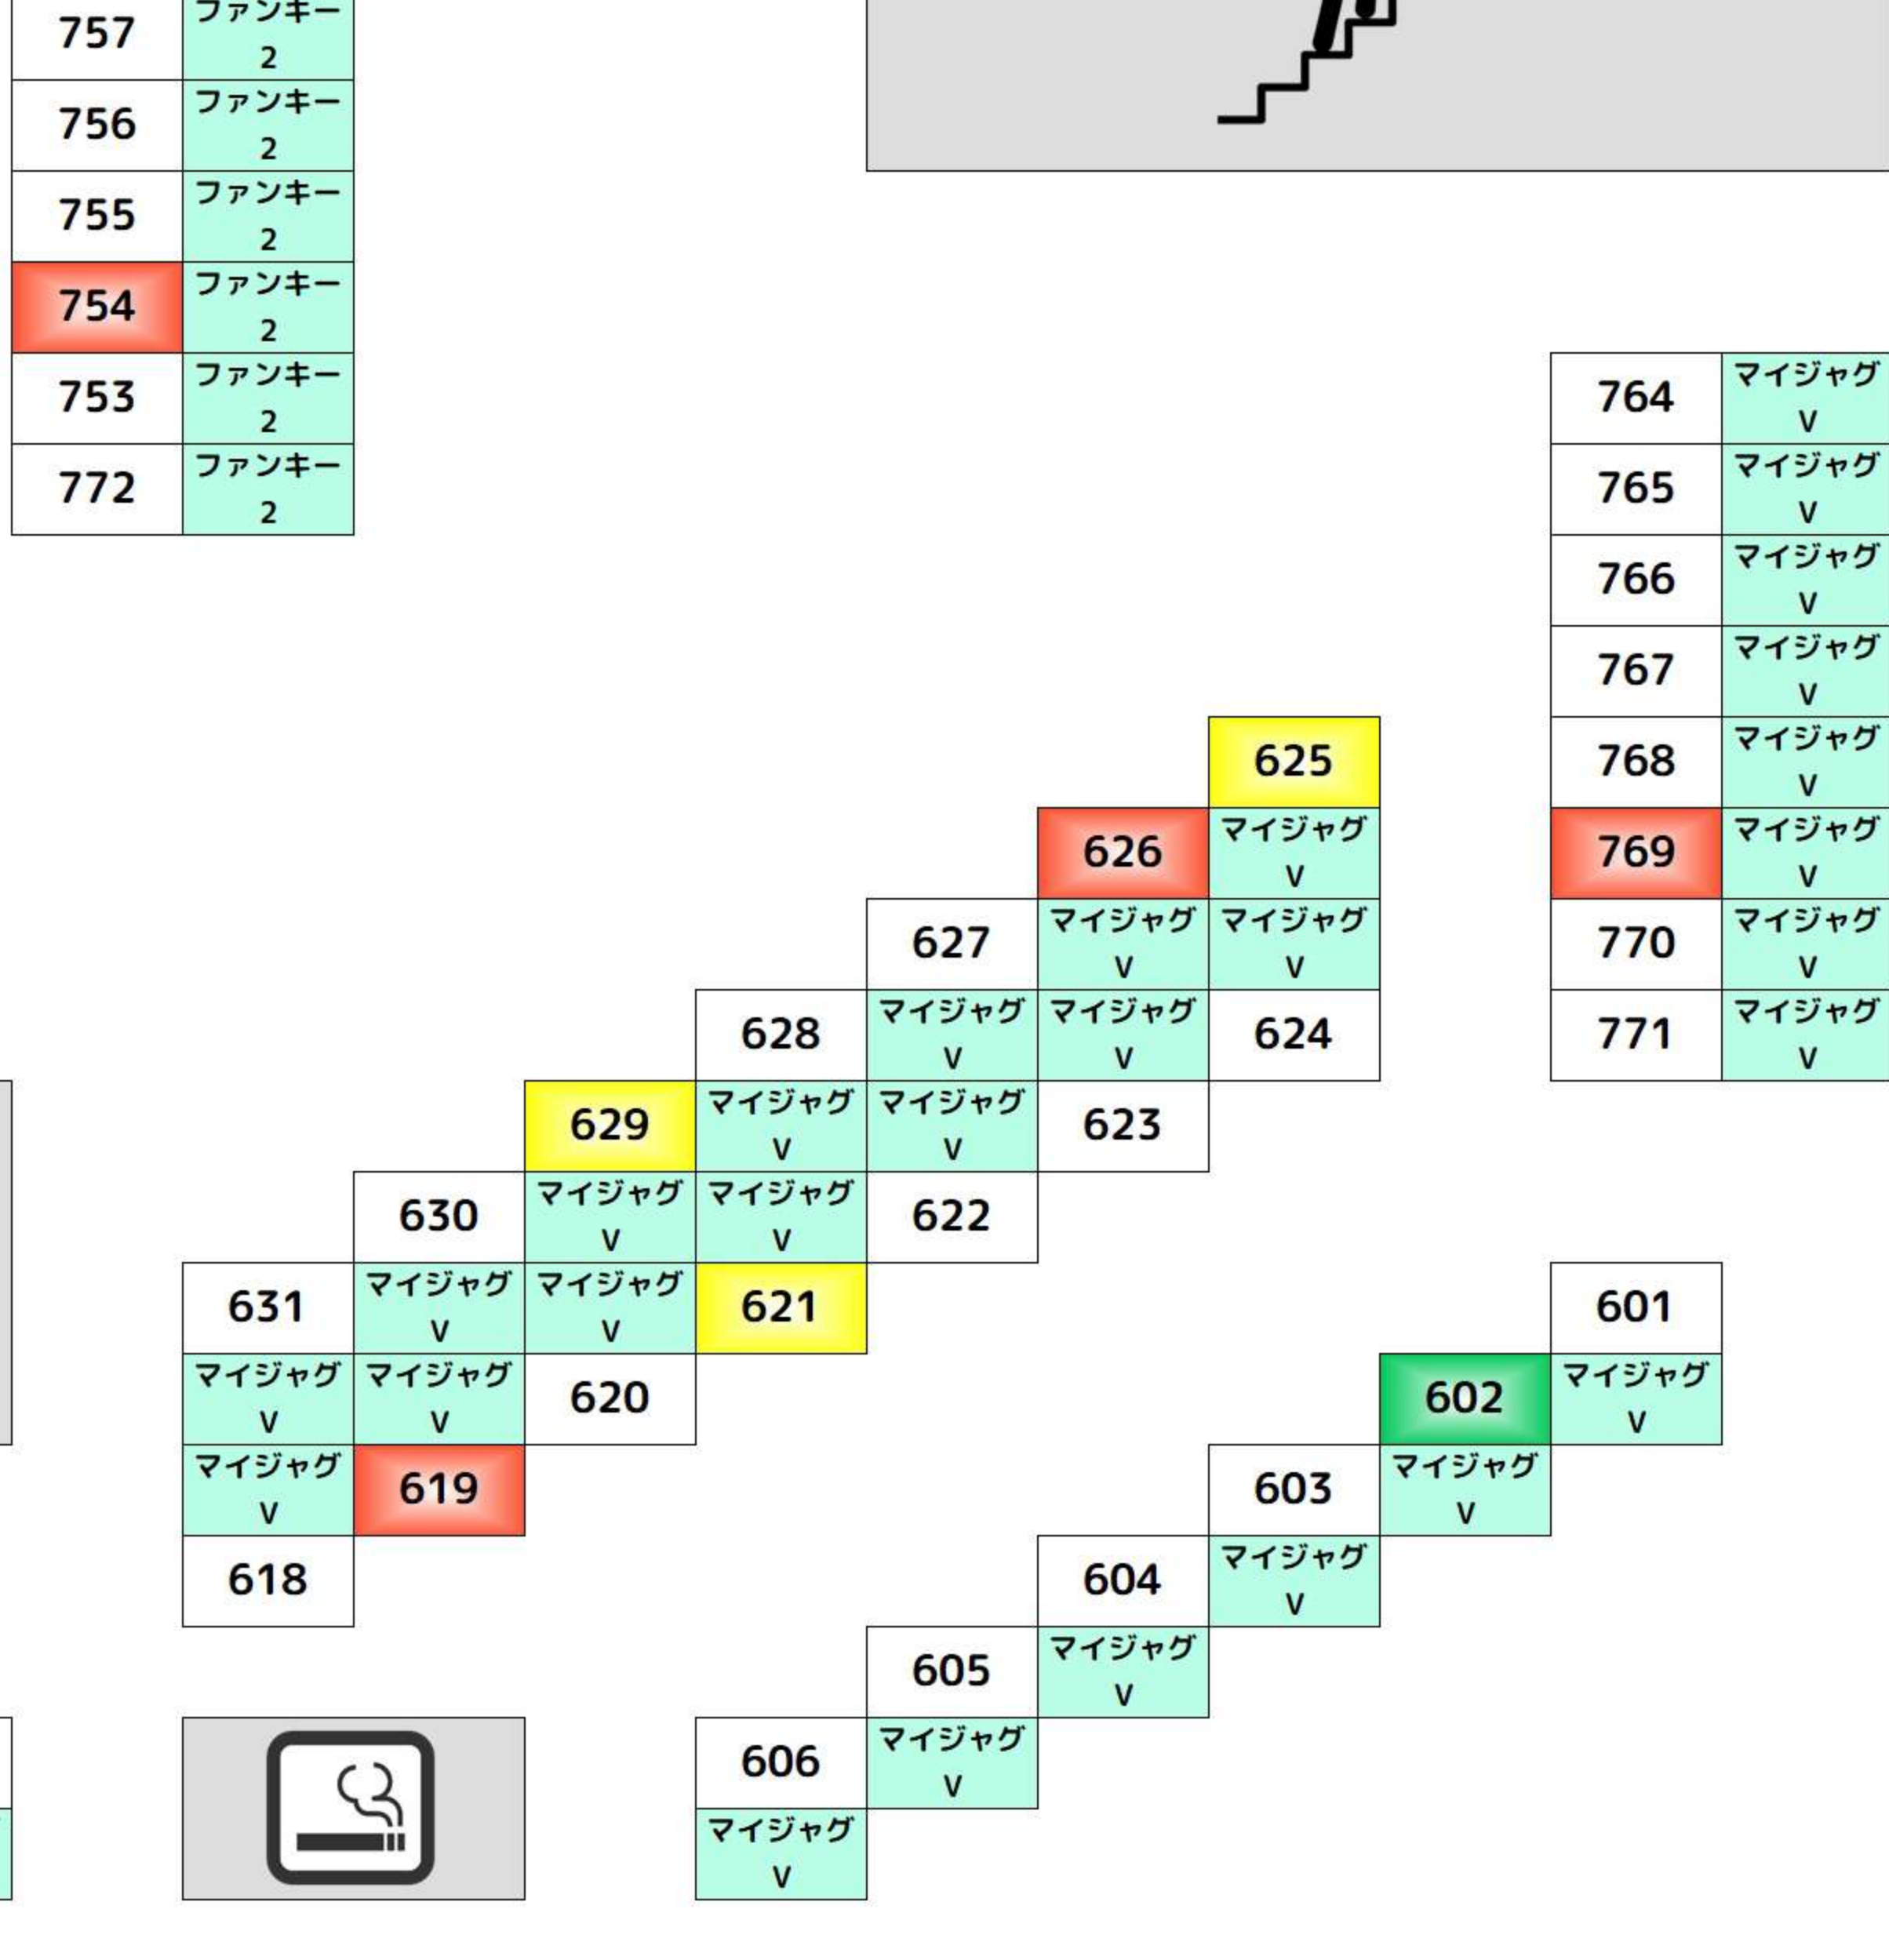

BF floor data table with columns: ハキ強く, ハキ強く, ハキ強く, ハキ強く, ハキ強く, ハキ強く.

BF floor data table with columns: 幼女戦記, 幼女戦記, 幼女戦記, 幼女戦記.

BF floor data table with columns: 幼女戦記, 幼女戦記, 幼女戦記, 幼女戦記, 幼女戦記, 幼女戦記.

+1,000枚以上 +2,000枚以上 +3,000枚以上 +5,000枚以上

2F

2F floor data tables including columns for ディスクアップ, ハーボイ, ハジメ, カハネリ, and 新鬼武者.

2F floor data table with columns: ハビジャグ V III, マッピー, マッピー, ファンキー 2, ファンキー 2, ファンキー 2.

2F floor data table with columns: カハネリ, カハネリ, カハネリ.

2F floor data table with columns: カハネリ, カハネリ.

2F floor data table with columns: 犬夜叉, カハネリ, 犬夜叉, カハネリ, 犬夜叉, カハネリ, 犬夜叉, カハネリ.

2F floor data table with columns: ハビジャグ V III, ファンキー 2, ファンキー 2, ファンキー 2, ファンキー 2, ファンキー 2.

2F floor data table with columns: 犬夜叉, カハネリ, 犬夜叉, カハネリ, 犬夜叉, カハネリ, 犬夜叉, カハネリ, 犬夜叉, カハネリ.

+1,000枚以上 +2,000枚以上 +3,000枚以上 +5,000枚以上

3F

3F floor data tables including columns for アイム, SPアイム, and マイジャグ V.

3F floor data table with columns: マイジャグ V, マイジャグ V, マイジャグ V, マイジャグ V, マイジャグ V, マイジャグ V.