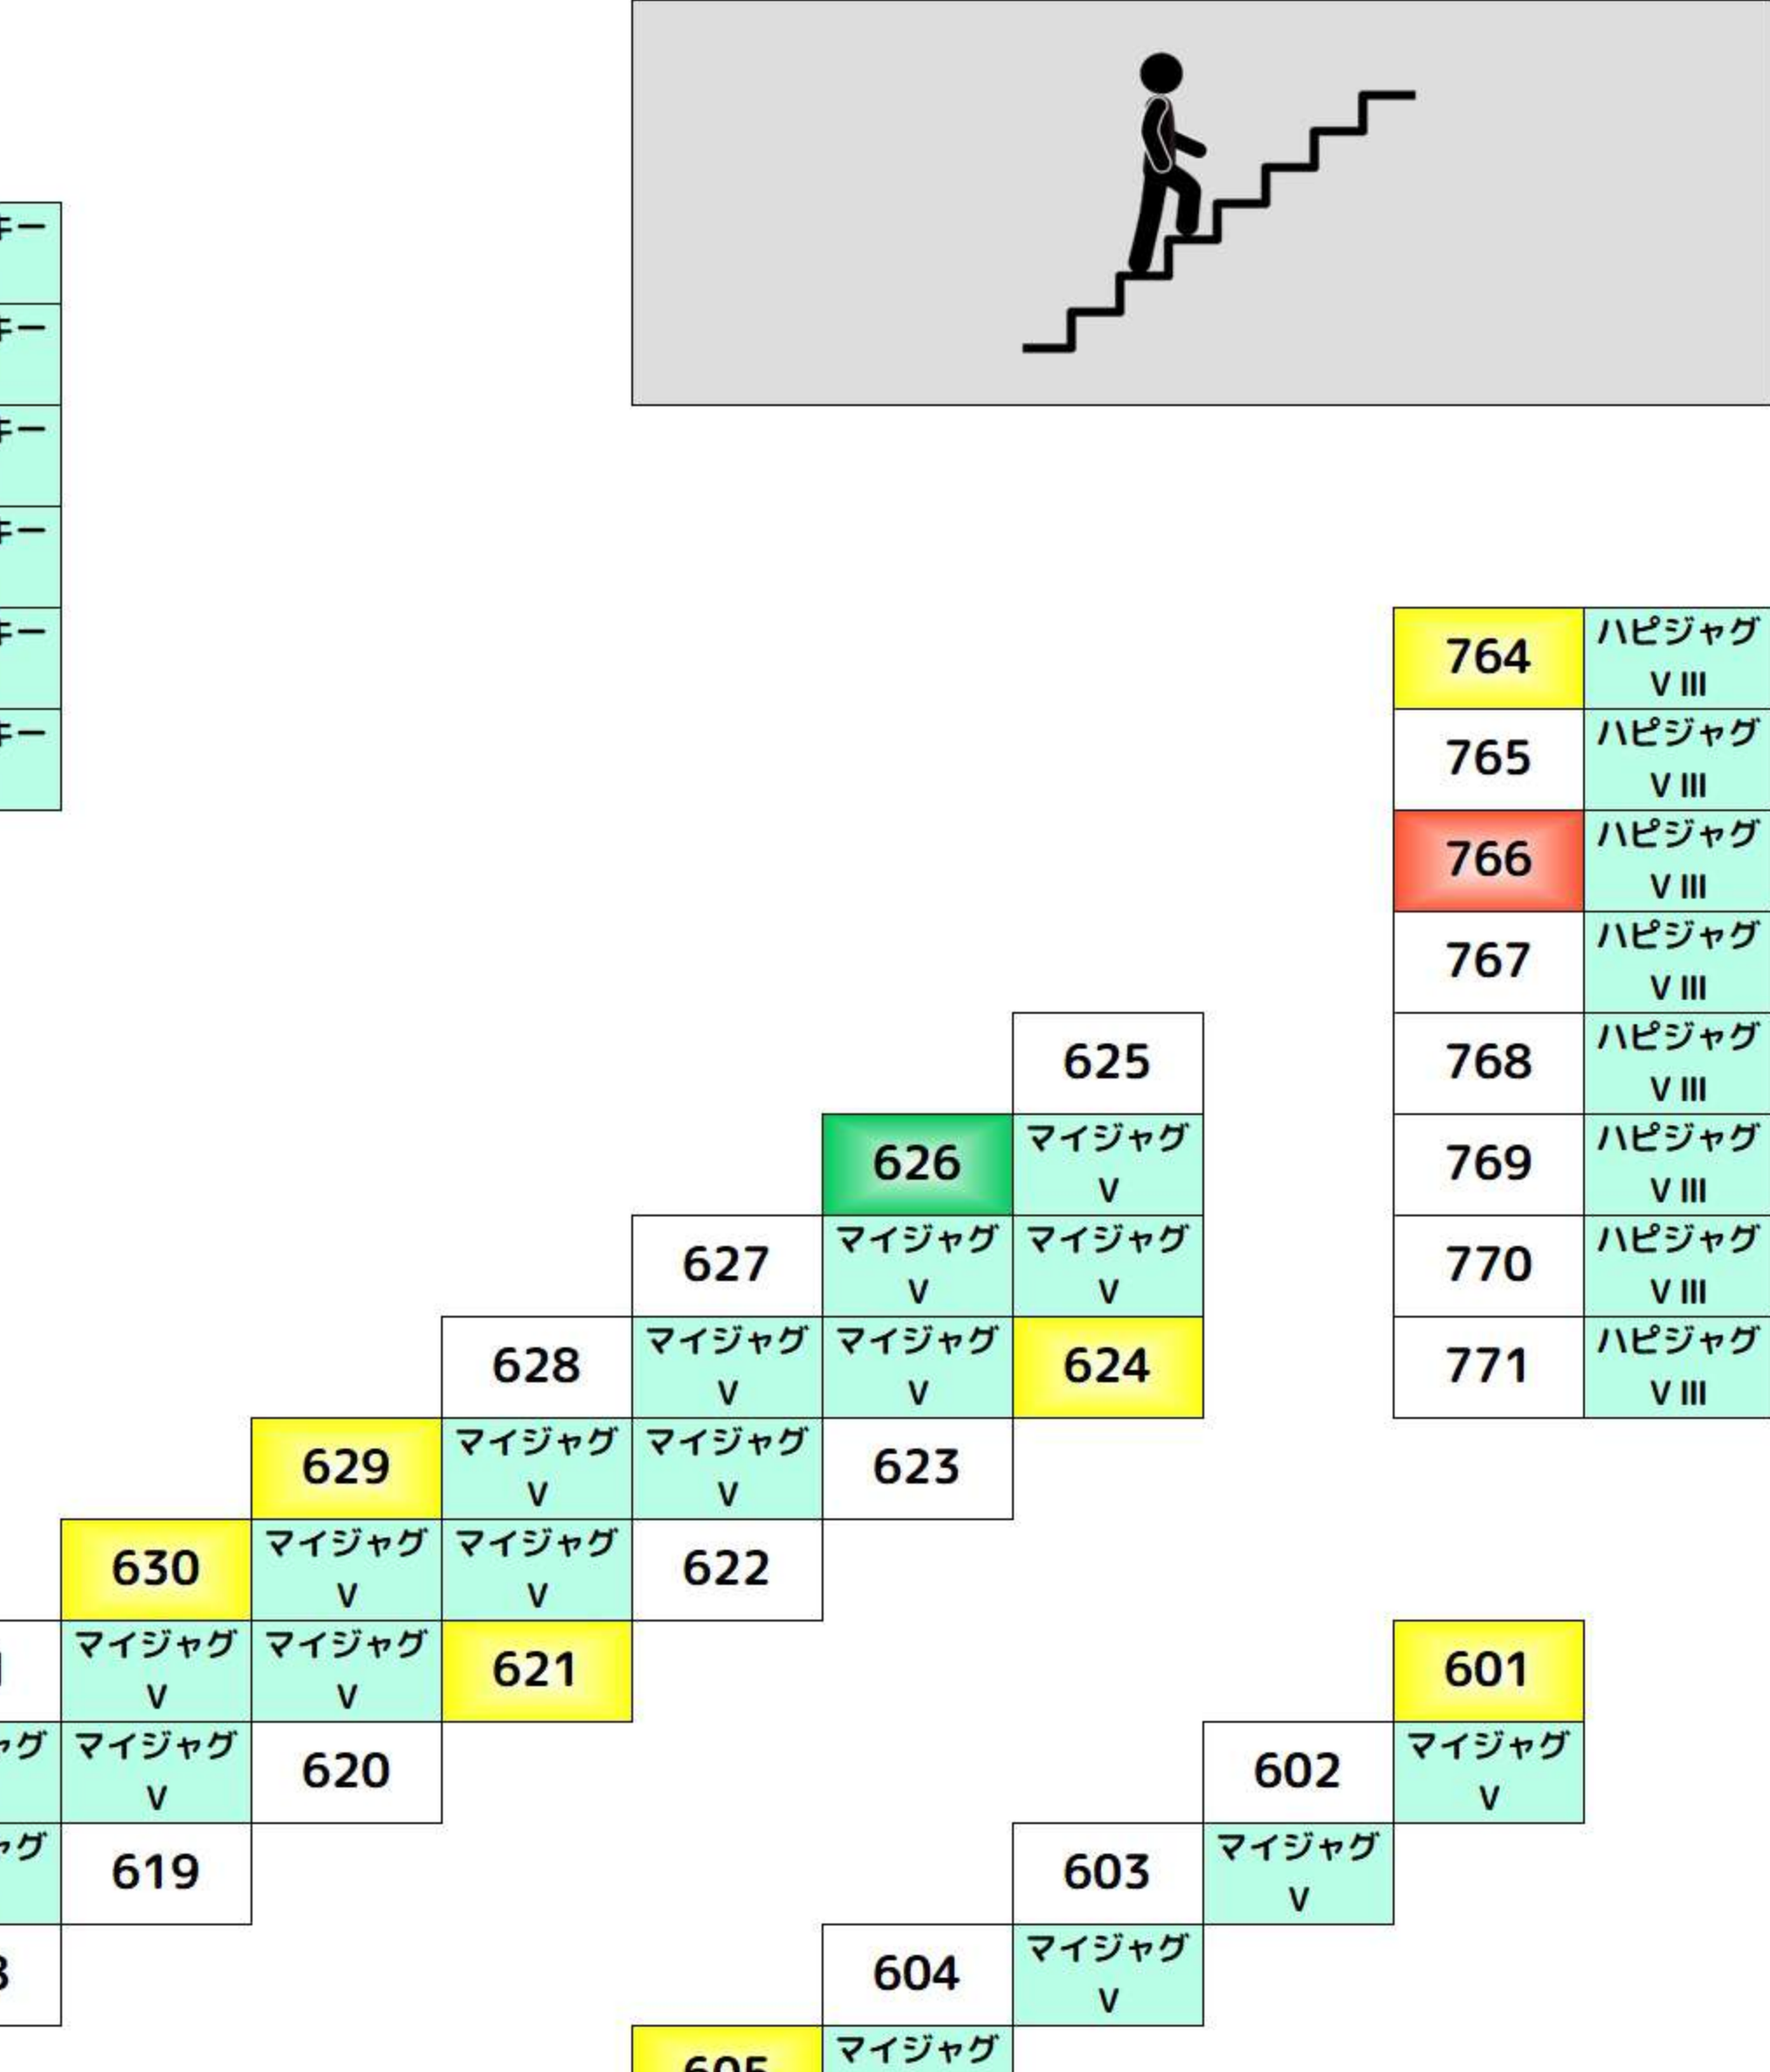

1F

Table of room numbers for floor 1, including categories like エリサラ機, エリサラ機, and エリサラ機. Includes a TOILET icon.

Table of room numbers for floor 1, including categories like ヲアルヴレ イウ, ヲアルヴレ イウ, ヲアルヴレ イウ, ヲアルヴレ イウ, ヲアルヴレ イウ, ヲアルヴレ イウ.

2F

Table of room numbers for floor 2, including categories like ハーサスリ ヴァイズ, ハーサスリ ヴァイズ, ハーサスリ ヴァイズ, and ハーサスリ ヴァイズ. Includes a TOILET icon.

Table of room numbers for floor 2, including categories like ファンキー 2, ファンキー 2, ファンキー 2, ファンキー 2, ファンキー 2, ファンキー 2.

3F

Table of room numbers for floor 3, including categories like アイム, アイム, アイム, and アイム. Includes a TOILET icon.

Table of room numbers for floor 3, including categories like マイジャグ V, マイジャグ V, マイジャグ V, マイジャグ V, マイジャグ V, マイジャグ V.

4F

Table of room numbers for floor 4, including categories like シンフォキ ア, シンフォキ ア, シンフォキ ア, and シンフォキ ア. Includes a TOILET icon.

Table of room numbers for floor 4, including categories like キングハナ ハナ, キングハナ ハナ, キングハナ ハナ, キングハナ ハナ, キングハナ ハナ, キングハナ ハナ.