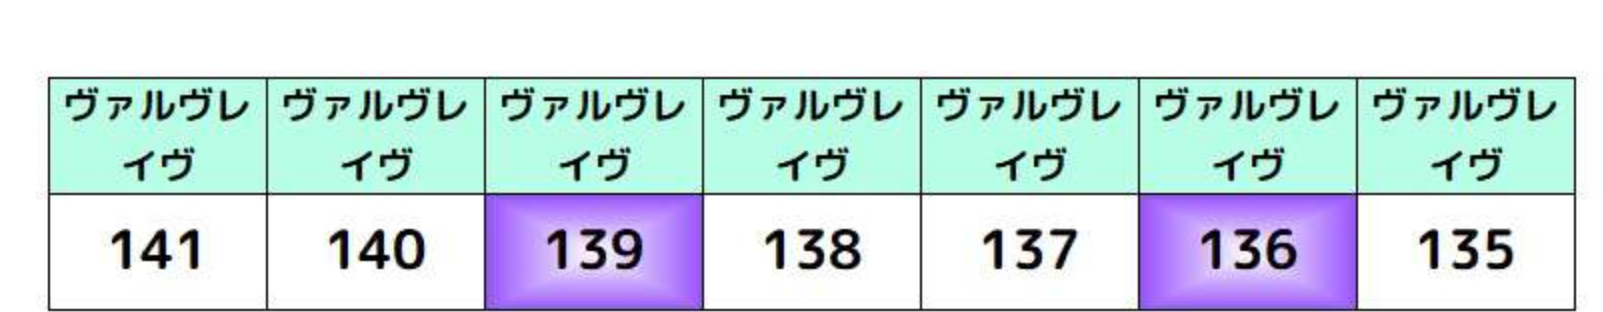

1F

Table of room numbers for floor 1, including categories like エリサラ機, エリサラ機, and エリサラ機. Includes a TOILET icon.

Table of room numbers for floor 1, including categories like ヲアルヴレ イウ, ヲアルヴレ イウ, ヲアルヴレ イウ, ヲアルヴレ イウ, ヲアルヴレ イウ, ヲアルヴレ イウ.

2F

Table of room numbers for floor 2, including categories like ハーサスリ ヴァイズ, ハーサスリ ヴァイズ, ハーサスリ ヴァイズ, and ハーサスリ ヴァイズ. Includes a TOILET icon.

Table of room numbers for floor 2, including categories like ファンキー 2, ファンキー 2, ファンキー 2, ファンキー 2, ファンキー 2, ファンキー 2.