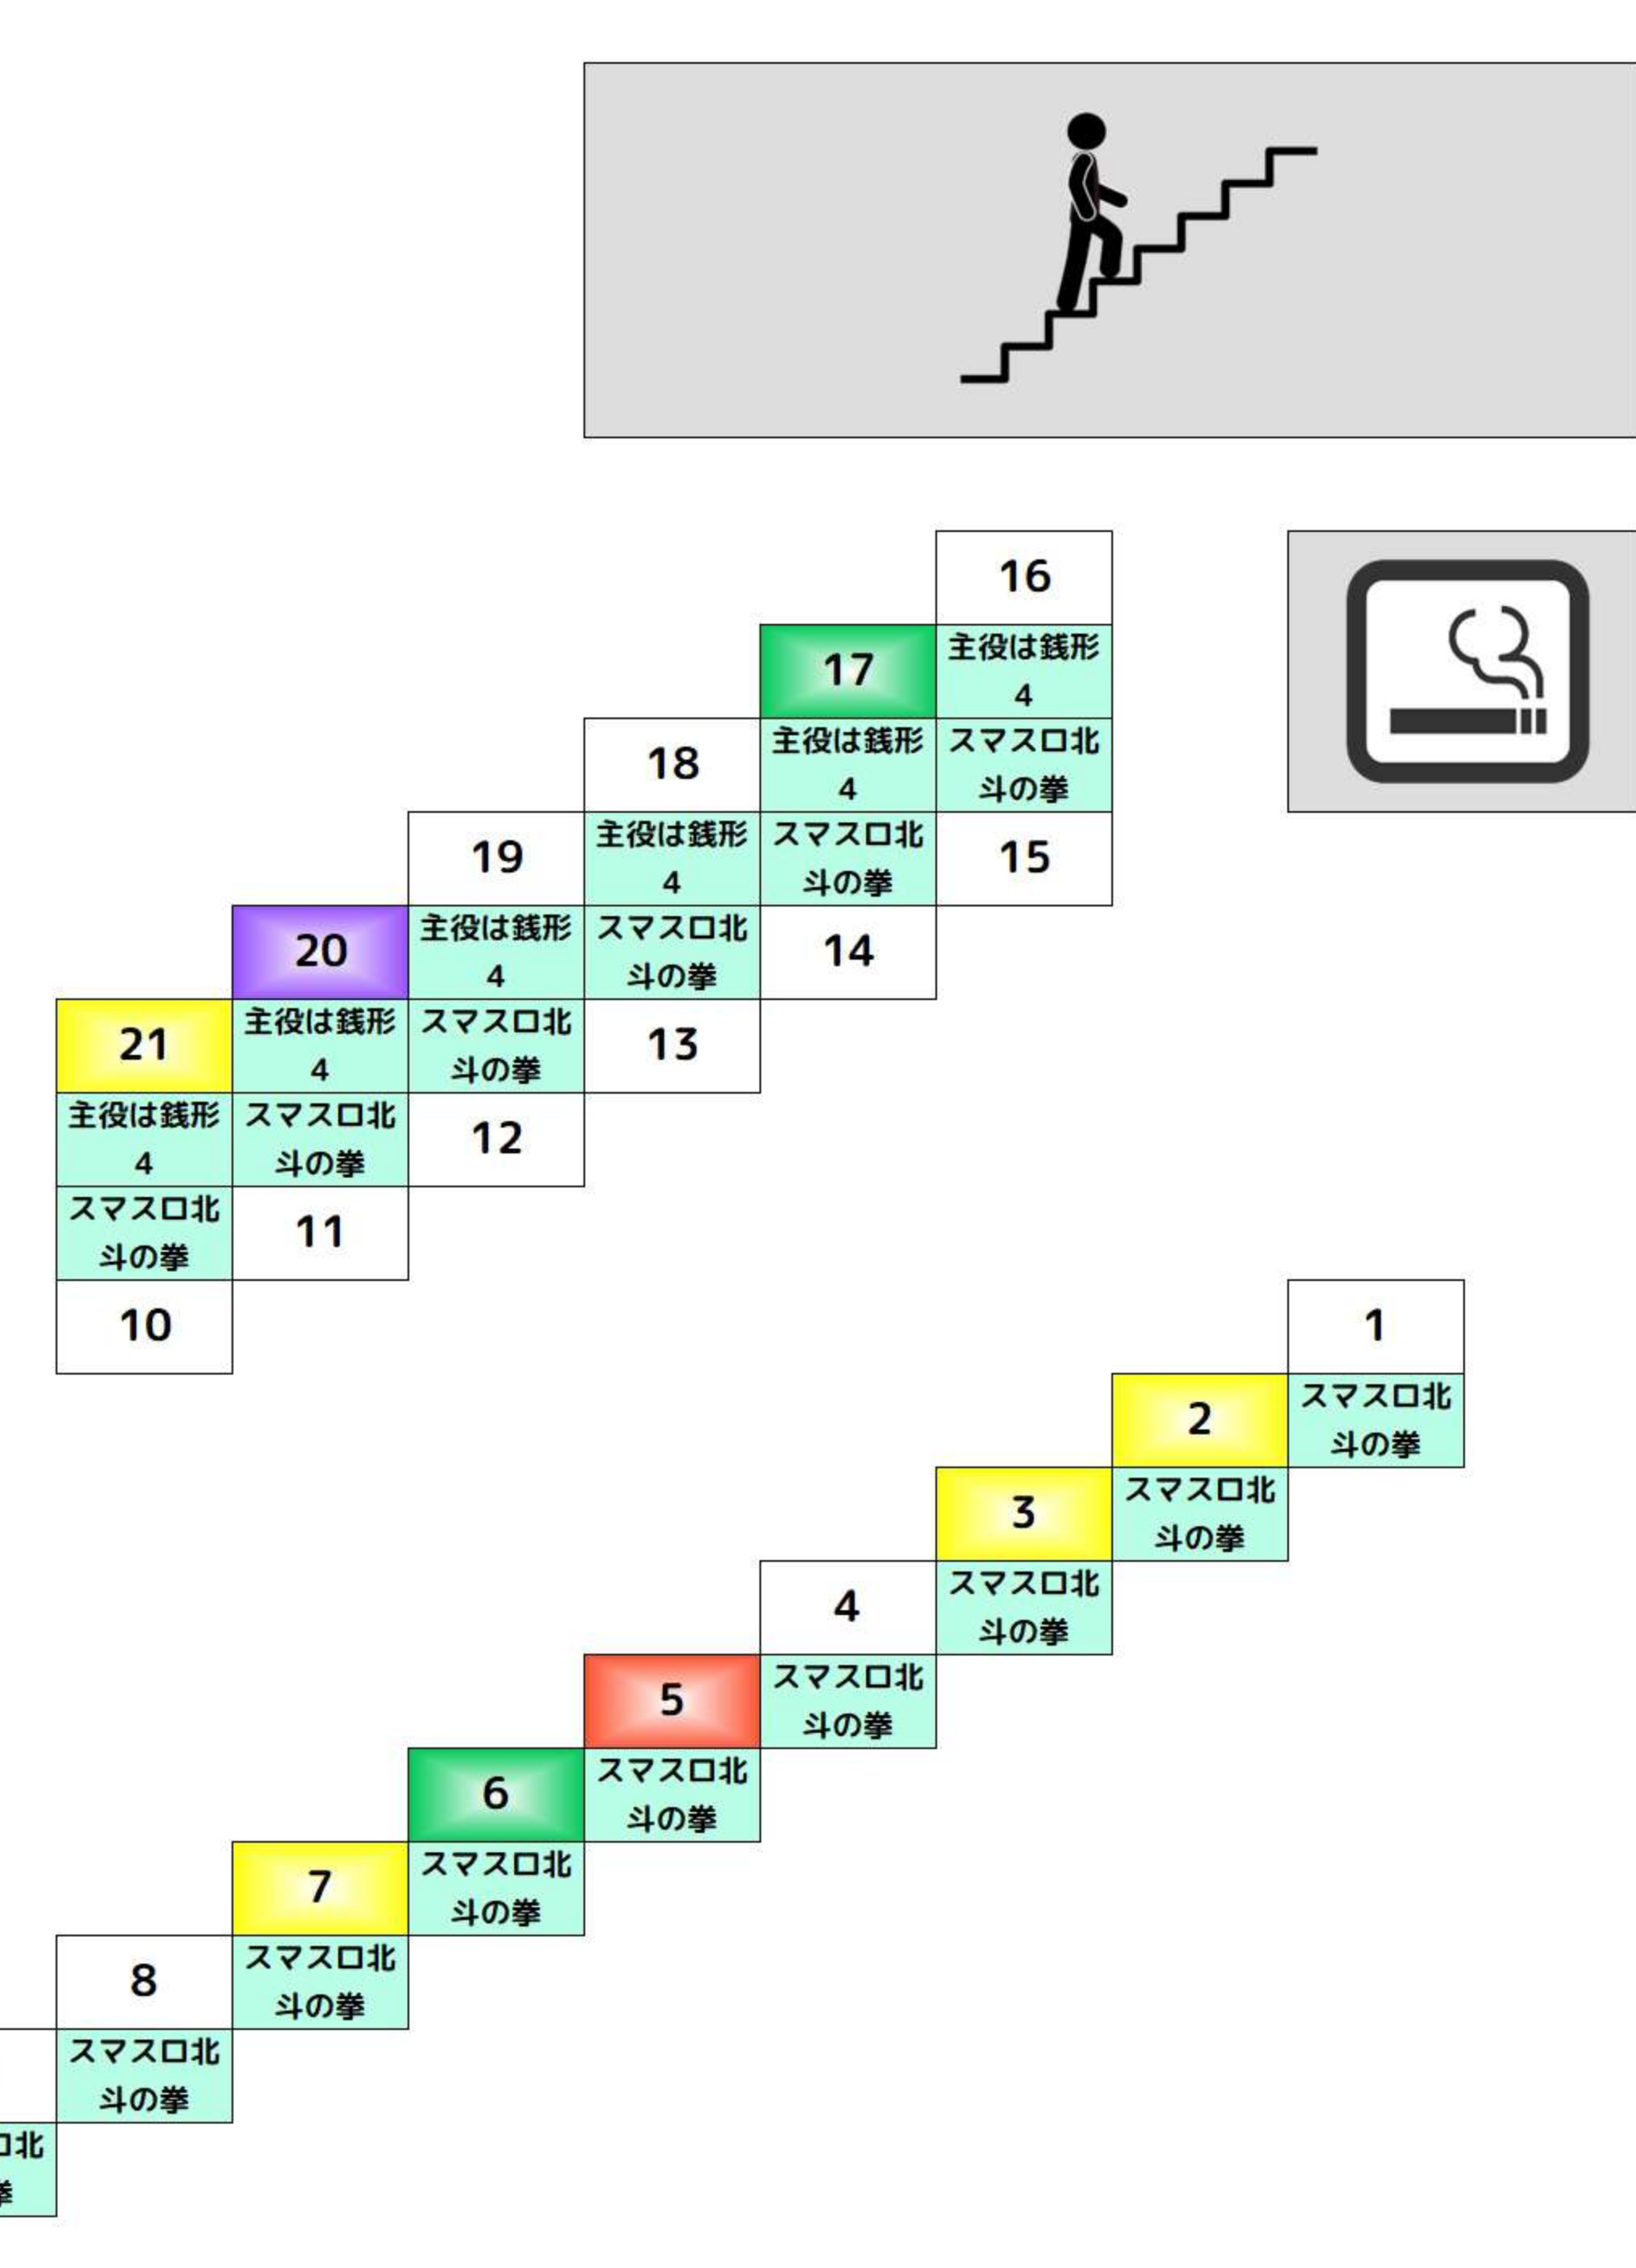

1F

Table of room numbers for floor 1, including categories like エリサラ機, エリサラ機, and エリサラ機. Includes a TOILET icon.

Table of room numbers for floor 1, including categories like ヲアルヴレ イウ, ヲアルヴレ イウ, ヲアルヴレ イウ, ヲアルヴレ イウ, ヲアルヴレ イウ, ヲアルヴレ イウ.

2F

Table of room numbers for floor 2, including categories like ハーサスリ ヴァイズ, ハーサスリ ヴァイズ, ハーサスリ ヴァイズ, and ハーサスリ ヴァイズ. Includes a TOILET icon.

Table of room numbers for floor 2, including categories like ファンキー 2, ファンキー 2, ファンキー 2, ファンキー 2, ファンキー 2, ファンキー 2.

3F

Table of room numbers for floor 3, including categories like アイム, アイム, アイム, and アイム. Includes a TOILET icon.

Table of room numbers for floor 3, including categories like マイジャグ V, マイジャグ V, マイジャグ V, マイジャグ V, マイジャグ V, マイジャグ V.

4F

Table of room numbers for floor 4, including categories like シンフォキ ア, シンフォキ ア, シンフォキ ア, and シンフォキ ア. Includes a TOILET icon.

Table of room numbers for floor 4, including categories like キングハナ ハナ, キングハナ ハナ, キングハナ ハナ, キングハナ ハナ, キングハナ ハナ, キングハナ ハナ.