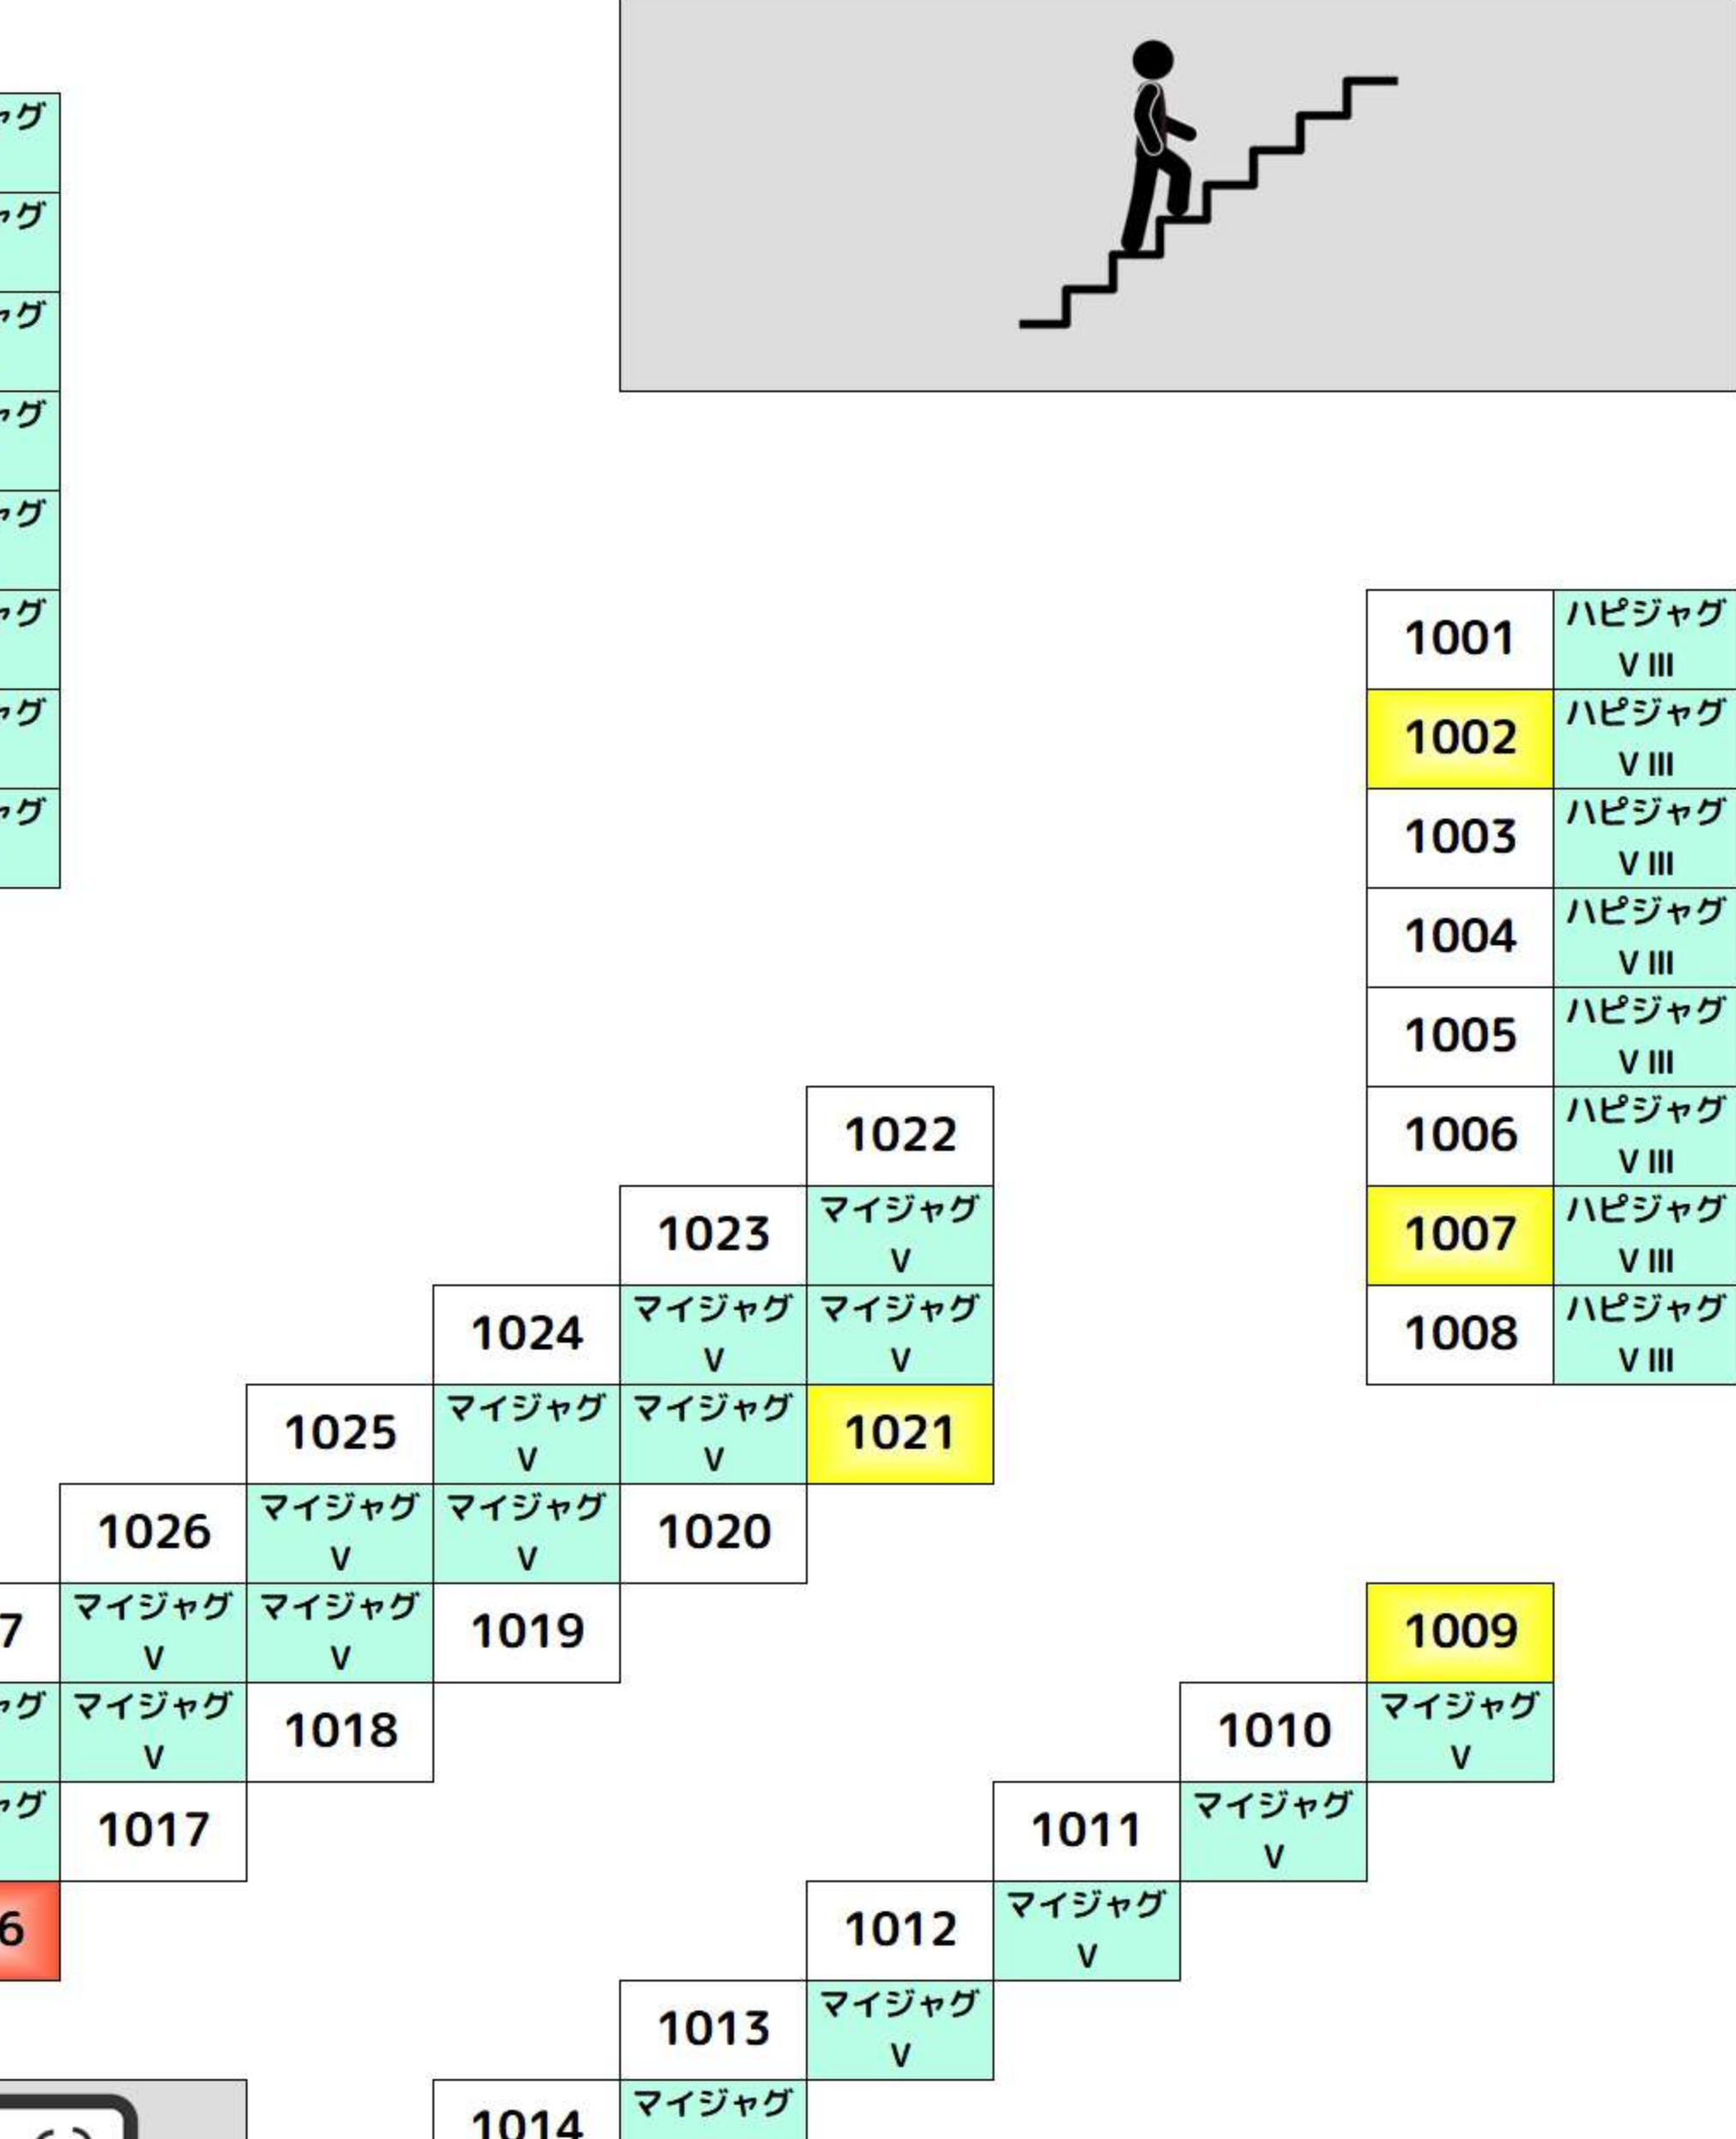

1F

Table of room numbers for floor 1, including categories like エリサラ機, エリサラ機, and エリサラ機. Includes a TOILET icon.

Table of room numbers for floor 1, including categories like ヲアルヴレ イウ, ヲアルヴレ イウ, ヲアルヴレ イウ, ヲアルヴレ イウ, ヲアルヴレ イウ, ヲアルヴレ イウ.

2F

Table of room numbers for floor 2, including categories like ハーサスリ ヴァイズ, ハーサスリ ヴァイズ, ハーサスリ ヴァイズ, and ハーサスリ ヴァイズ. Includes a TOILET icon.

Table of room numbers for floor 2, including categories like ファンキー 2, ファンキー 2, ファンキー 2, ファンキー 2, ファンキー 2, ファンキー 2.

3F

Table of room numbers for floor 3, including categories like アイム, アイム, アイム, and アイム. Includes a TOILET icon.

Table of room numbers for floor 3, including categories like マイジャグ V, マイジャグ V, マイジャグ V, マイジャグ V, マイジャグ V, マイジャグ V.

4F

Table of room numbers for floor 4, including categories like シンフォキ ア, シンフォキ ア, シンフォキ ア, and シンフォキ ア. Includes a TOILET icon.

Table of room numbers for floor 4, including categories like キングハナ ハナ, キングハナ ハナ, キングハナ ハナ, キングハナ ハナ, キングハナ ハナ, キングハナ ハナ.