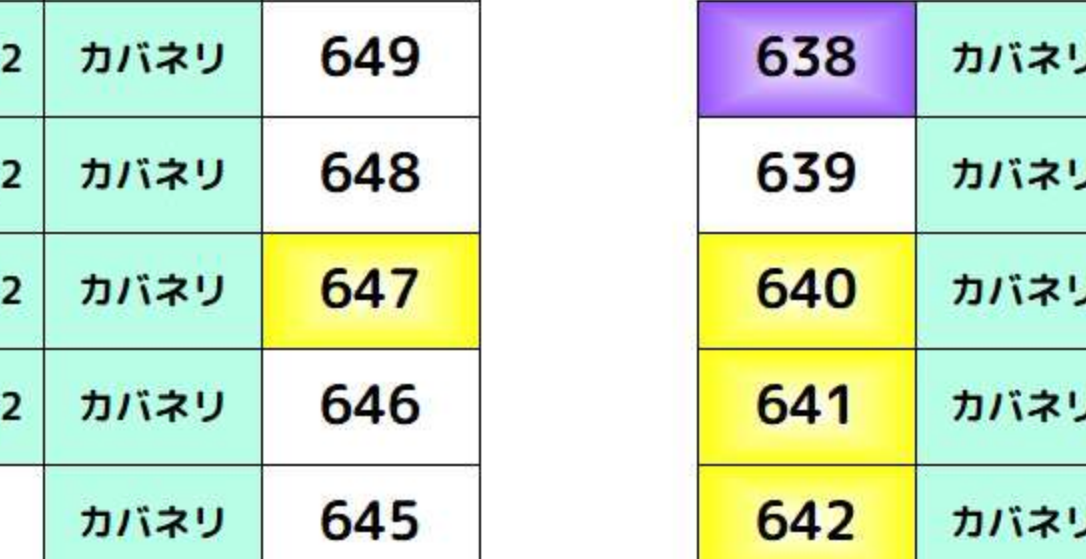

ハキ蹴く		22	
ハキ蹴く		23	
ハキ蹴く		24	
スマスロ北 斗の拳		28	
スマスロ北 斗の拳		27	
スマスロ北 斗の拳		26	
スマスロ北 斗の拳		25	
35		34	
33		32	
31		30	
29			
スマスロ北 斗の拳		スマスロ北 斗の拳	
スマスロ北 斗の拳		スマスロ北 斗の拳	
スマスロ北 斗の拳		スマスロ北 斗の拳	
スマスロ北 斗の拳		スマスロ北 斗の拳	

+1,000枚以上		+2,000枚以上		+3,000枚以上		+5,000枚以上																							
2F																													
TOILET		705		704		703		702		701		700		699		698		697		696		695		694		693		692	
バーサスリ ヴァイズ		バーサスリ ヴァイズ		バーサスリ ヴァイズ		バーサスリ ヴァイズ		新ハナビ		新ハナビ		新ハナビ		新ハナビ		新ハナビ		新ハナビ		新ハナビ		新ハナビ		新ハナビ		新ハナビ		新ハナビ	
685		684		683		682		681		680		679		678		677		676		675		674		673		672		671	
670		669		668		667		666		665		664		663		662		661		660		659		658		657		656	
655		654		653		652		651		650		649		648		647		646		645		644		643		642		641	
640		639		638		637		636		635		634		633		632		631		630		629		628		627		626	
625		624		623		622		621		620		619		618		617		616		615		614		613		612		611	
マイジャグ V		マイジャグ V		マイジャグ V		マイジャグ V		マイジャグ V		マイジャグ V		マイジャグ V		マイジャグ V		マイジャグ V		マイジャグ V		マイジャグ V		マイジャグ V		マイジャグ V		マイジャグ V		マイジャグ V