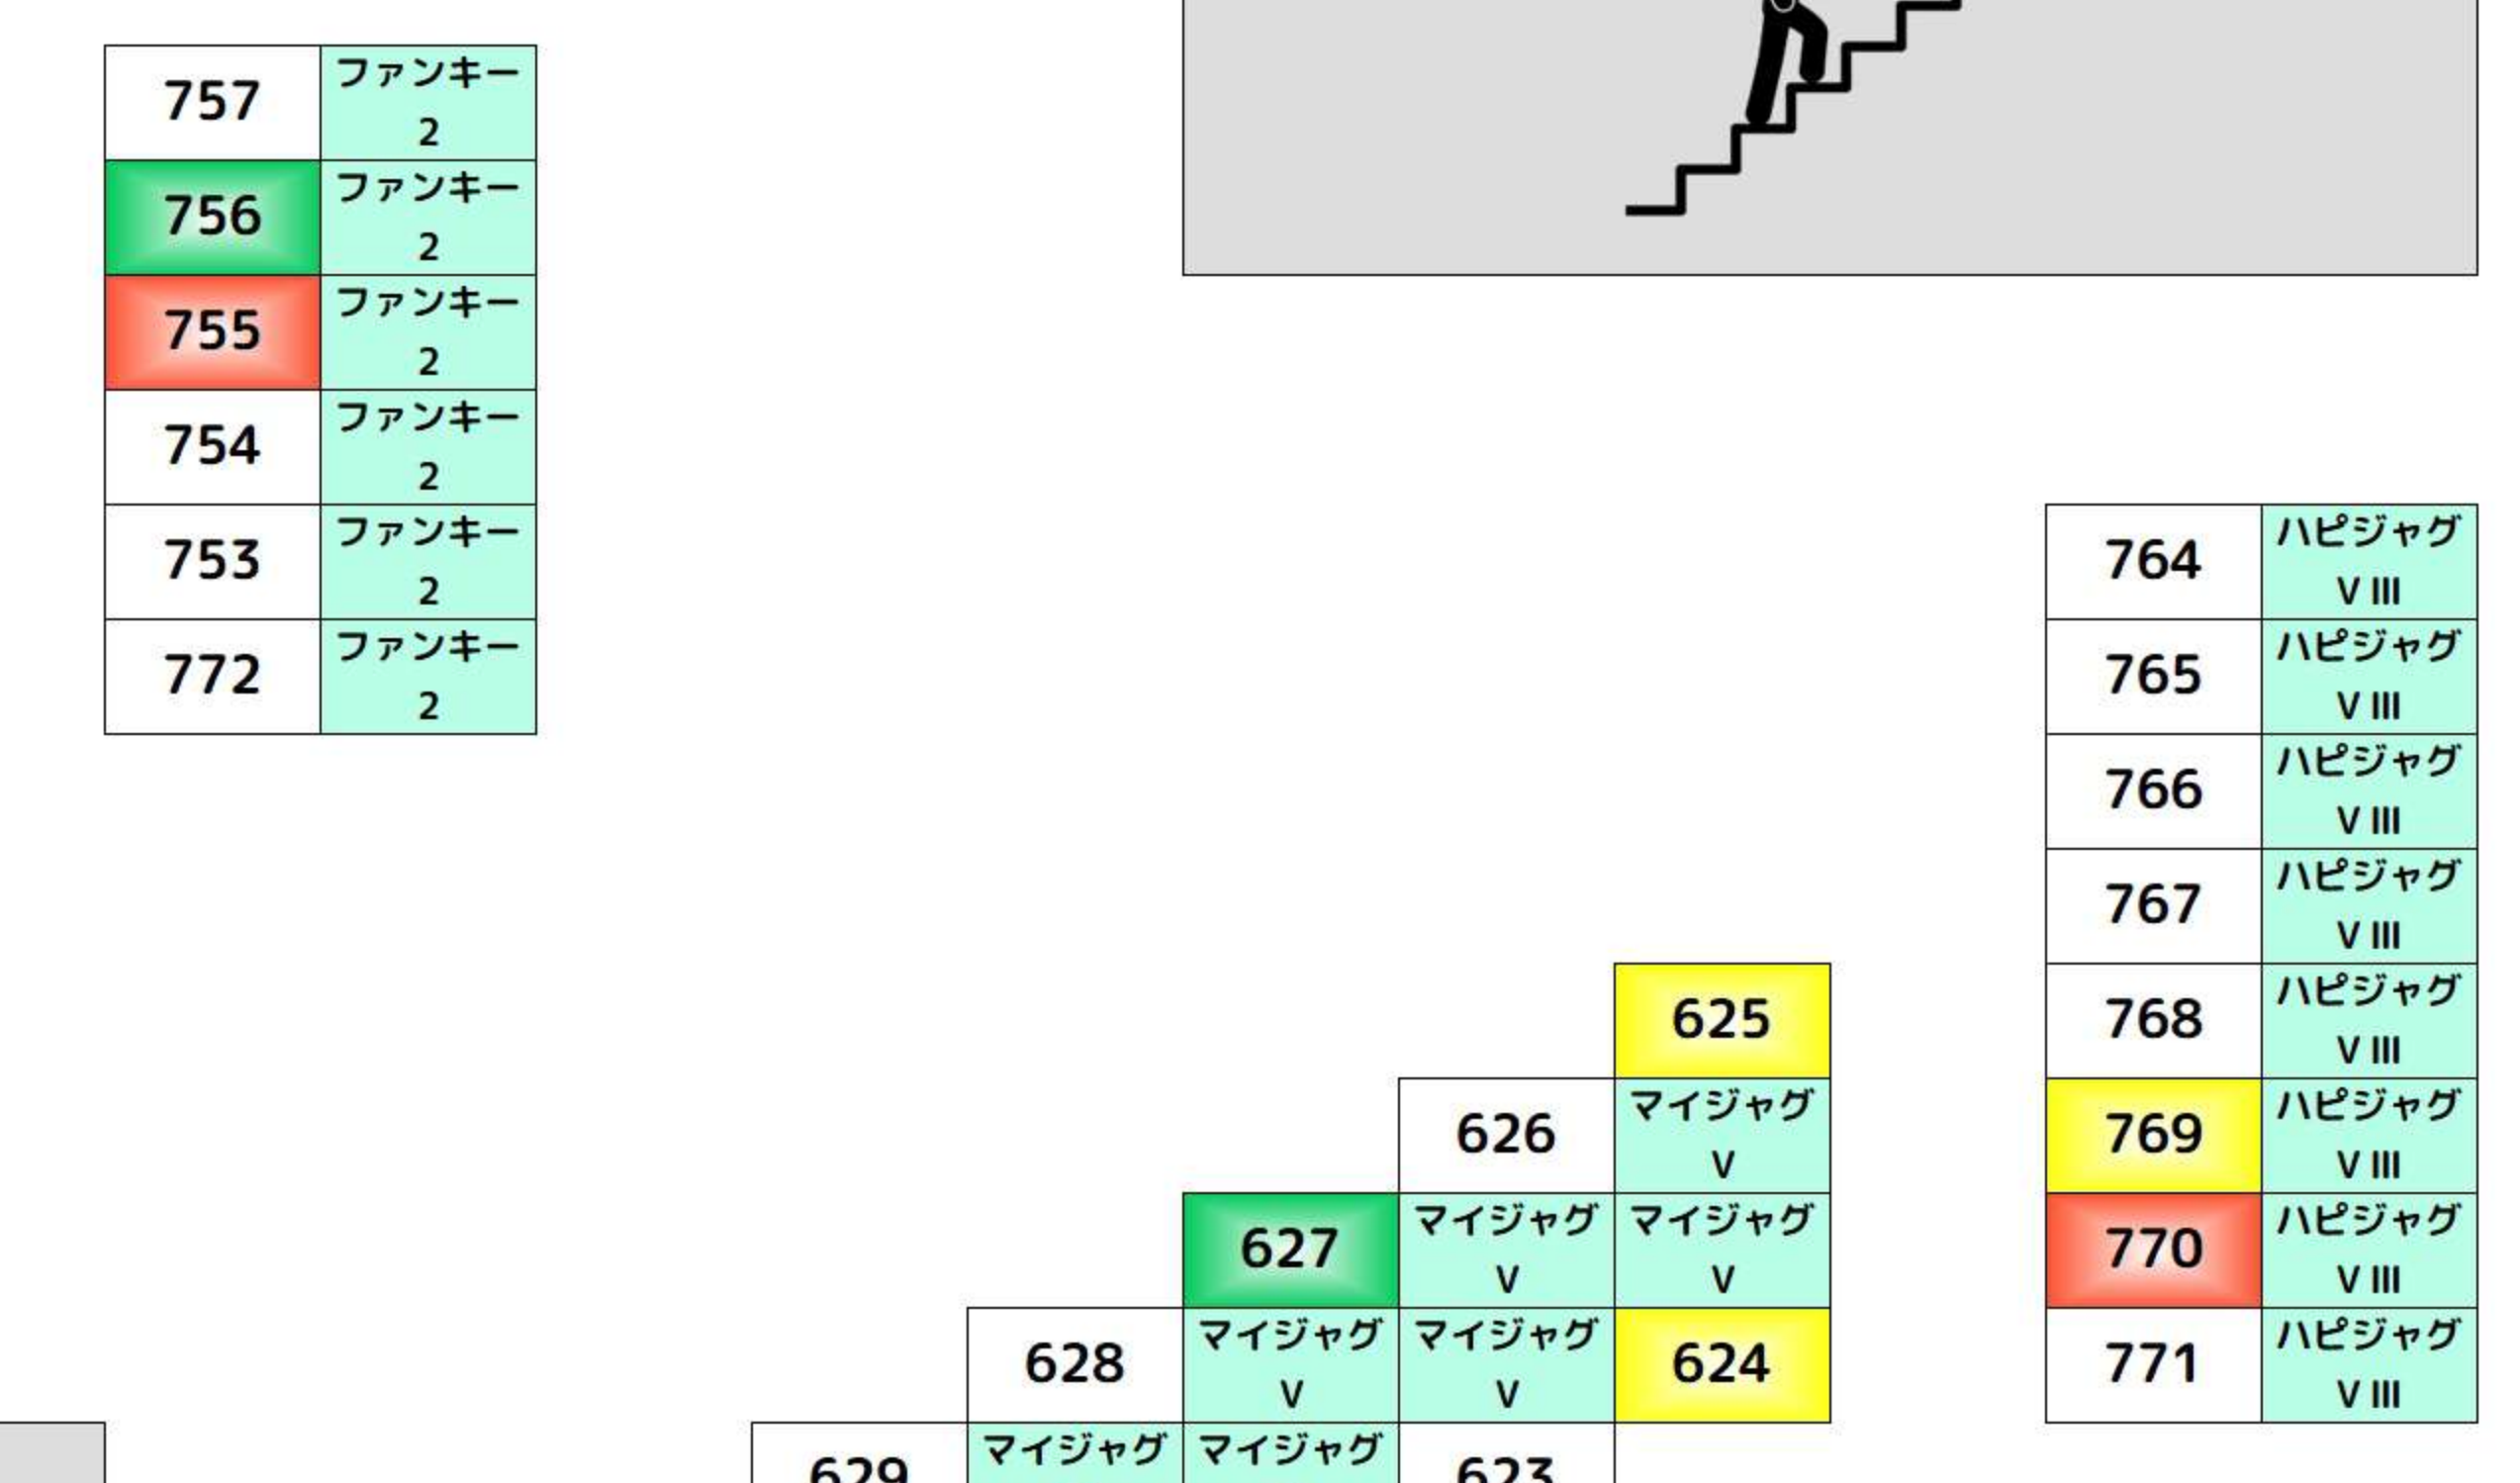

+1,000枚以上 +2,000枚以上 +3,000枚以上 +5,000枚以上

BF

Table with columns for room numbers and names, including 'ハイオヴェンデッタ' and 'からくりサーカス'.

からくりサーカス からくりサーカス からくりサーカス からくりサーカス からくりサーカス からくりサーカス

Table with columns for room numbers and names, including 'ヴァルヴレイヴ' and 'スマスロ北'.

Table with columns for room numbers and names, including 'スマスロ北' and 'ハイオヴェンデッタ'.

Table with columns for room numbers and names, including 'ヴァルヴレイヴ' and 'スマスロ北'.

Table with columns for room numbers and names, including 'スマスロ北'.

Table with columns for room numbers and names, including 'スマスロ北'.

+1,000枚以上 +2,000枚以上 +3,000枚以上 +5,000枚以上

2F

Table with columns for room numbers and names, including 'ハースリヴァ' and 'ディスタアップ2'.

Table with columns for room numbers and names, including 'ファンキー2'.

Table with columns for room numbers and names, including 'エリサラ横' and 'ゴブスレ'.

Table with columns for room numbers and names, including 'カハネリ' and 'マイジャグV'.

+1,000枚以上 +2,000枚以上 +3,000枚以上 +5,000枚以上

3F

Table with columns for room numbers and names, including 'SPアイム' and 'ゴージャグ3'.