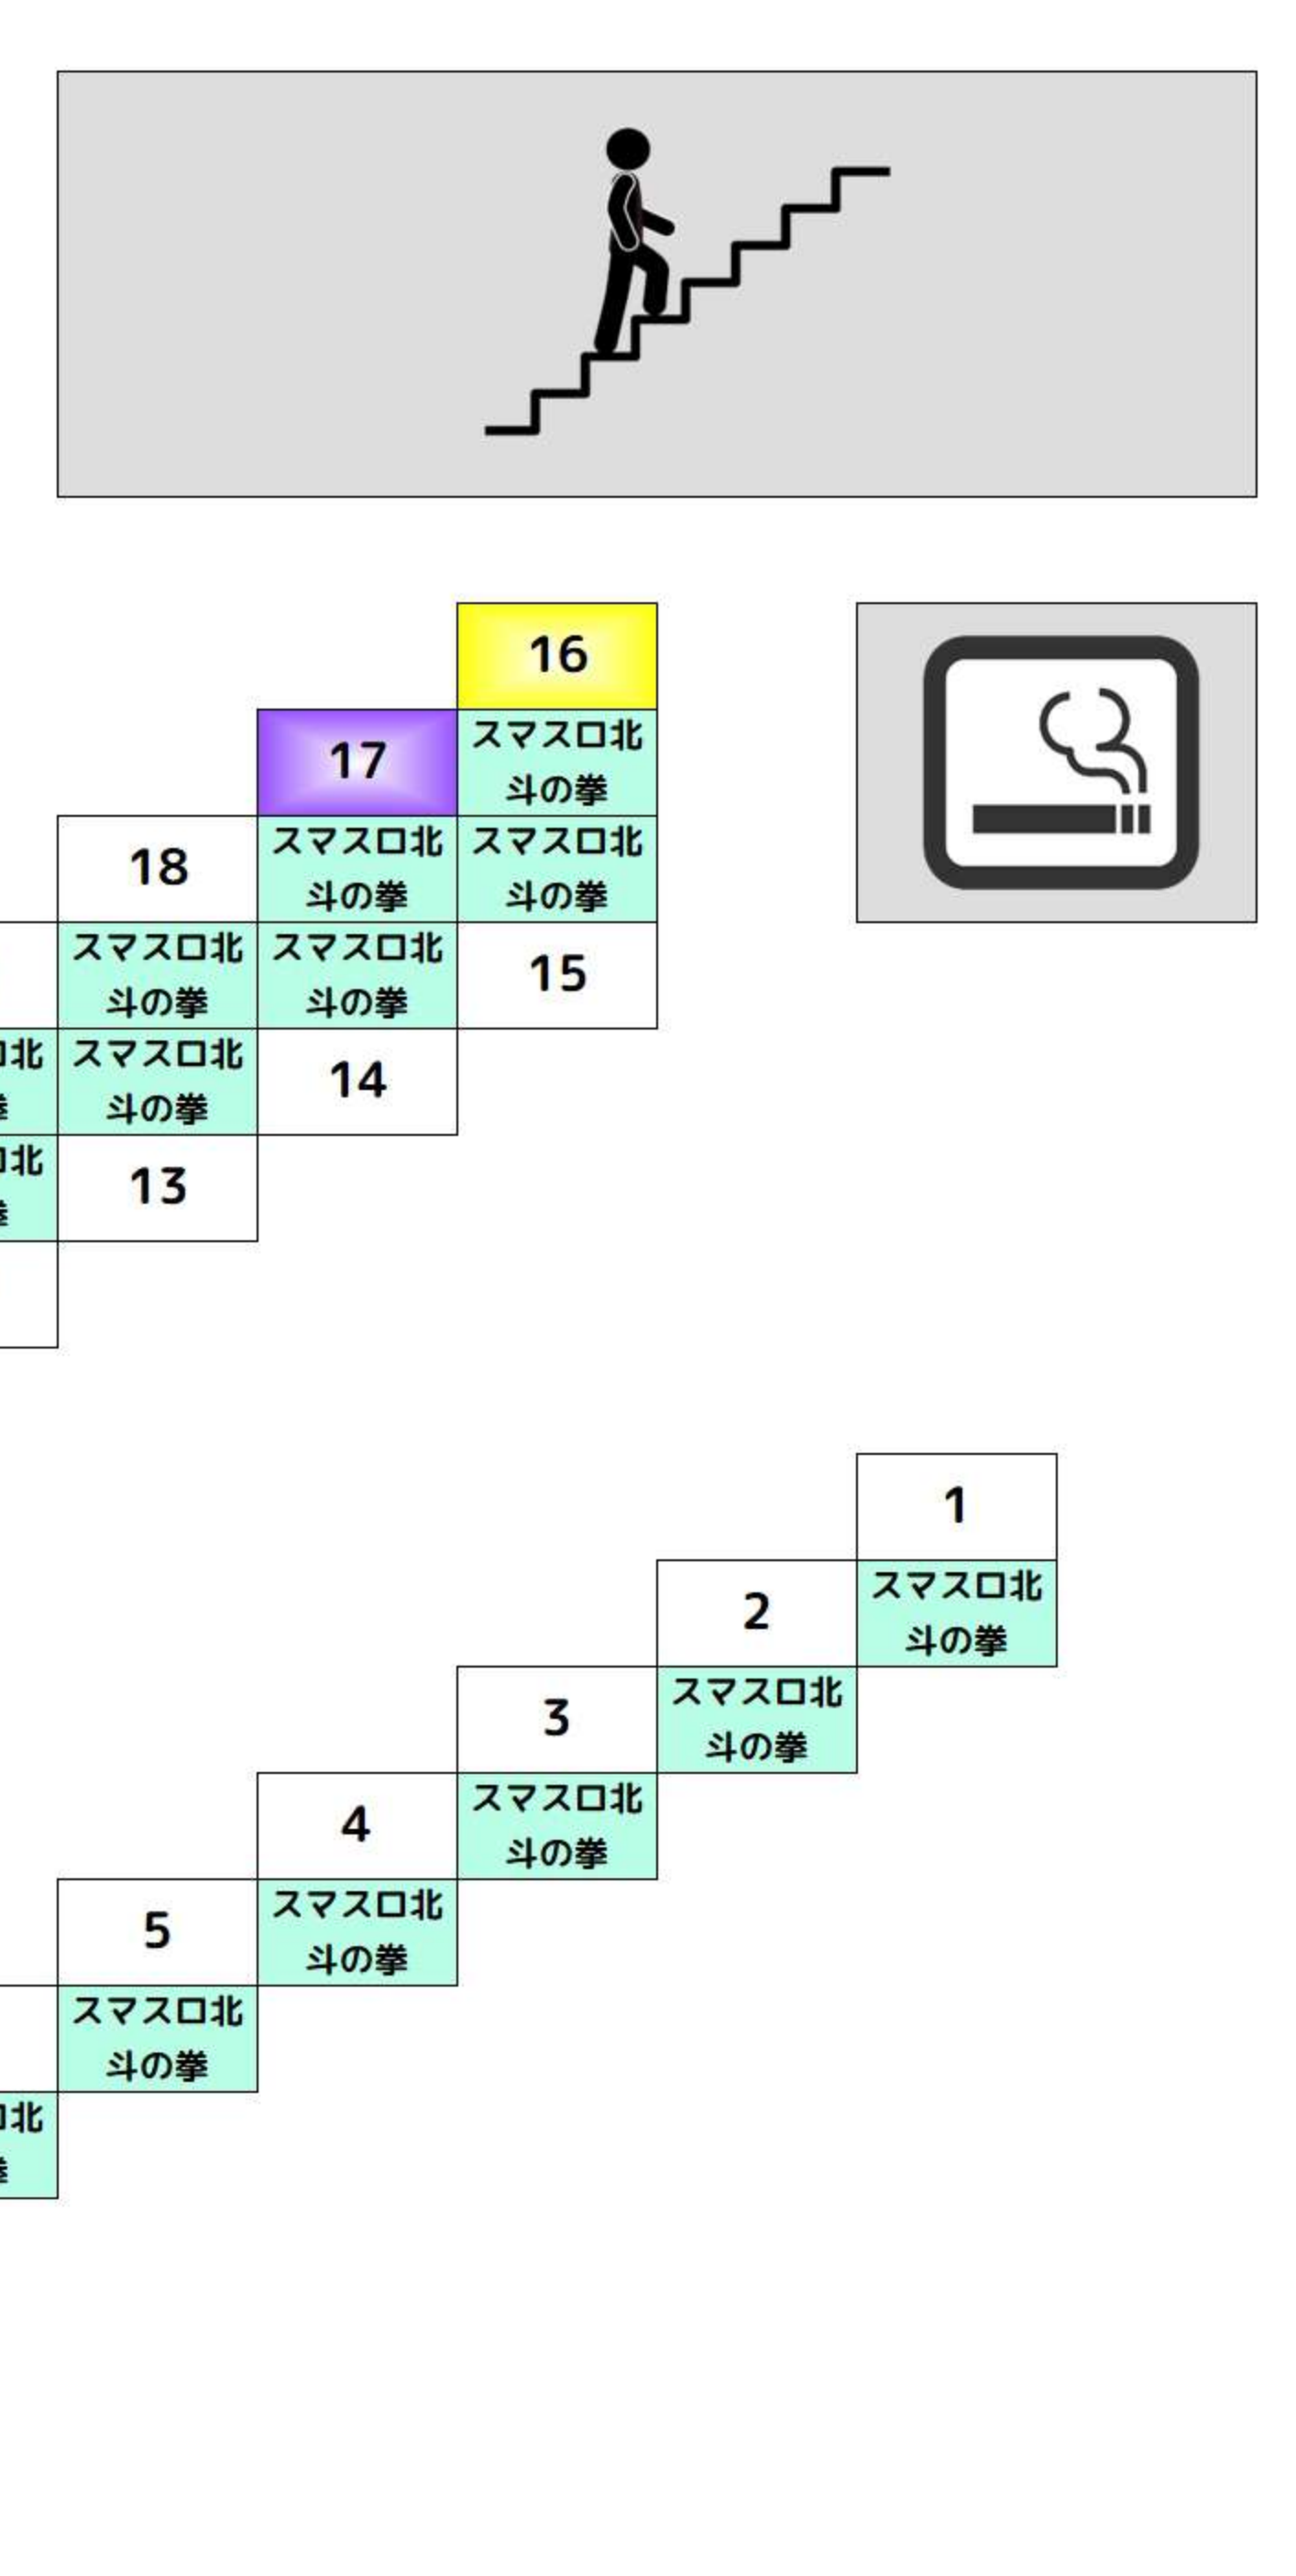

+1,000枚以上 +2,000枚以上 +3,000枚以上 +5,000枚以上

BF

Table of room numbers for BF floor, including categories like ハイオヴェンチュラ and からくりサーカス.

からくりサーカス からくりサーカス からくりサーカス からくりサーカス からくりサーカス からくりサーカス

Table of room numbers for BF floor, including categories like からくりサーカス and スマスロ北.

+1,000枚以上 +2,000枚以上 +3,000枚以上 +5,000枚以上

2F

Table of room numbers for 2F floor, including categories like ハーサスリヴァ and エリサラ織.

ファンキー2 ファンキー2 ファンキー2 ファンキー2 ファンキー2 ファンキー2

Table of room numbers for 2F floor, including categories like ファンキー2 and マイジャグV.

+1,000枚以上 +2,000枚以上 +3,000枚以上 +5,000枚以上

4F

Table of room numbers for 4F floor, including categories like スロドル and モンハン.

キングハナ ハナ30 キングハナ ハナ30 キングハナ ハナ30

Table of room numbers for 4F floor, including categories like キングハナ and 炎炎ノ消防.