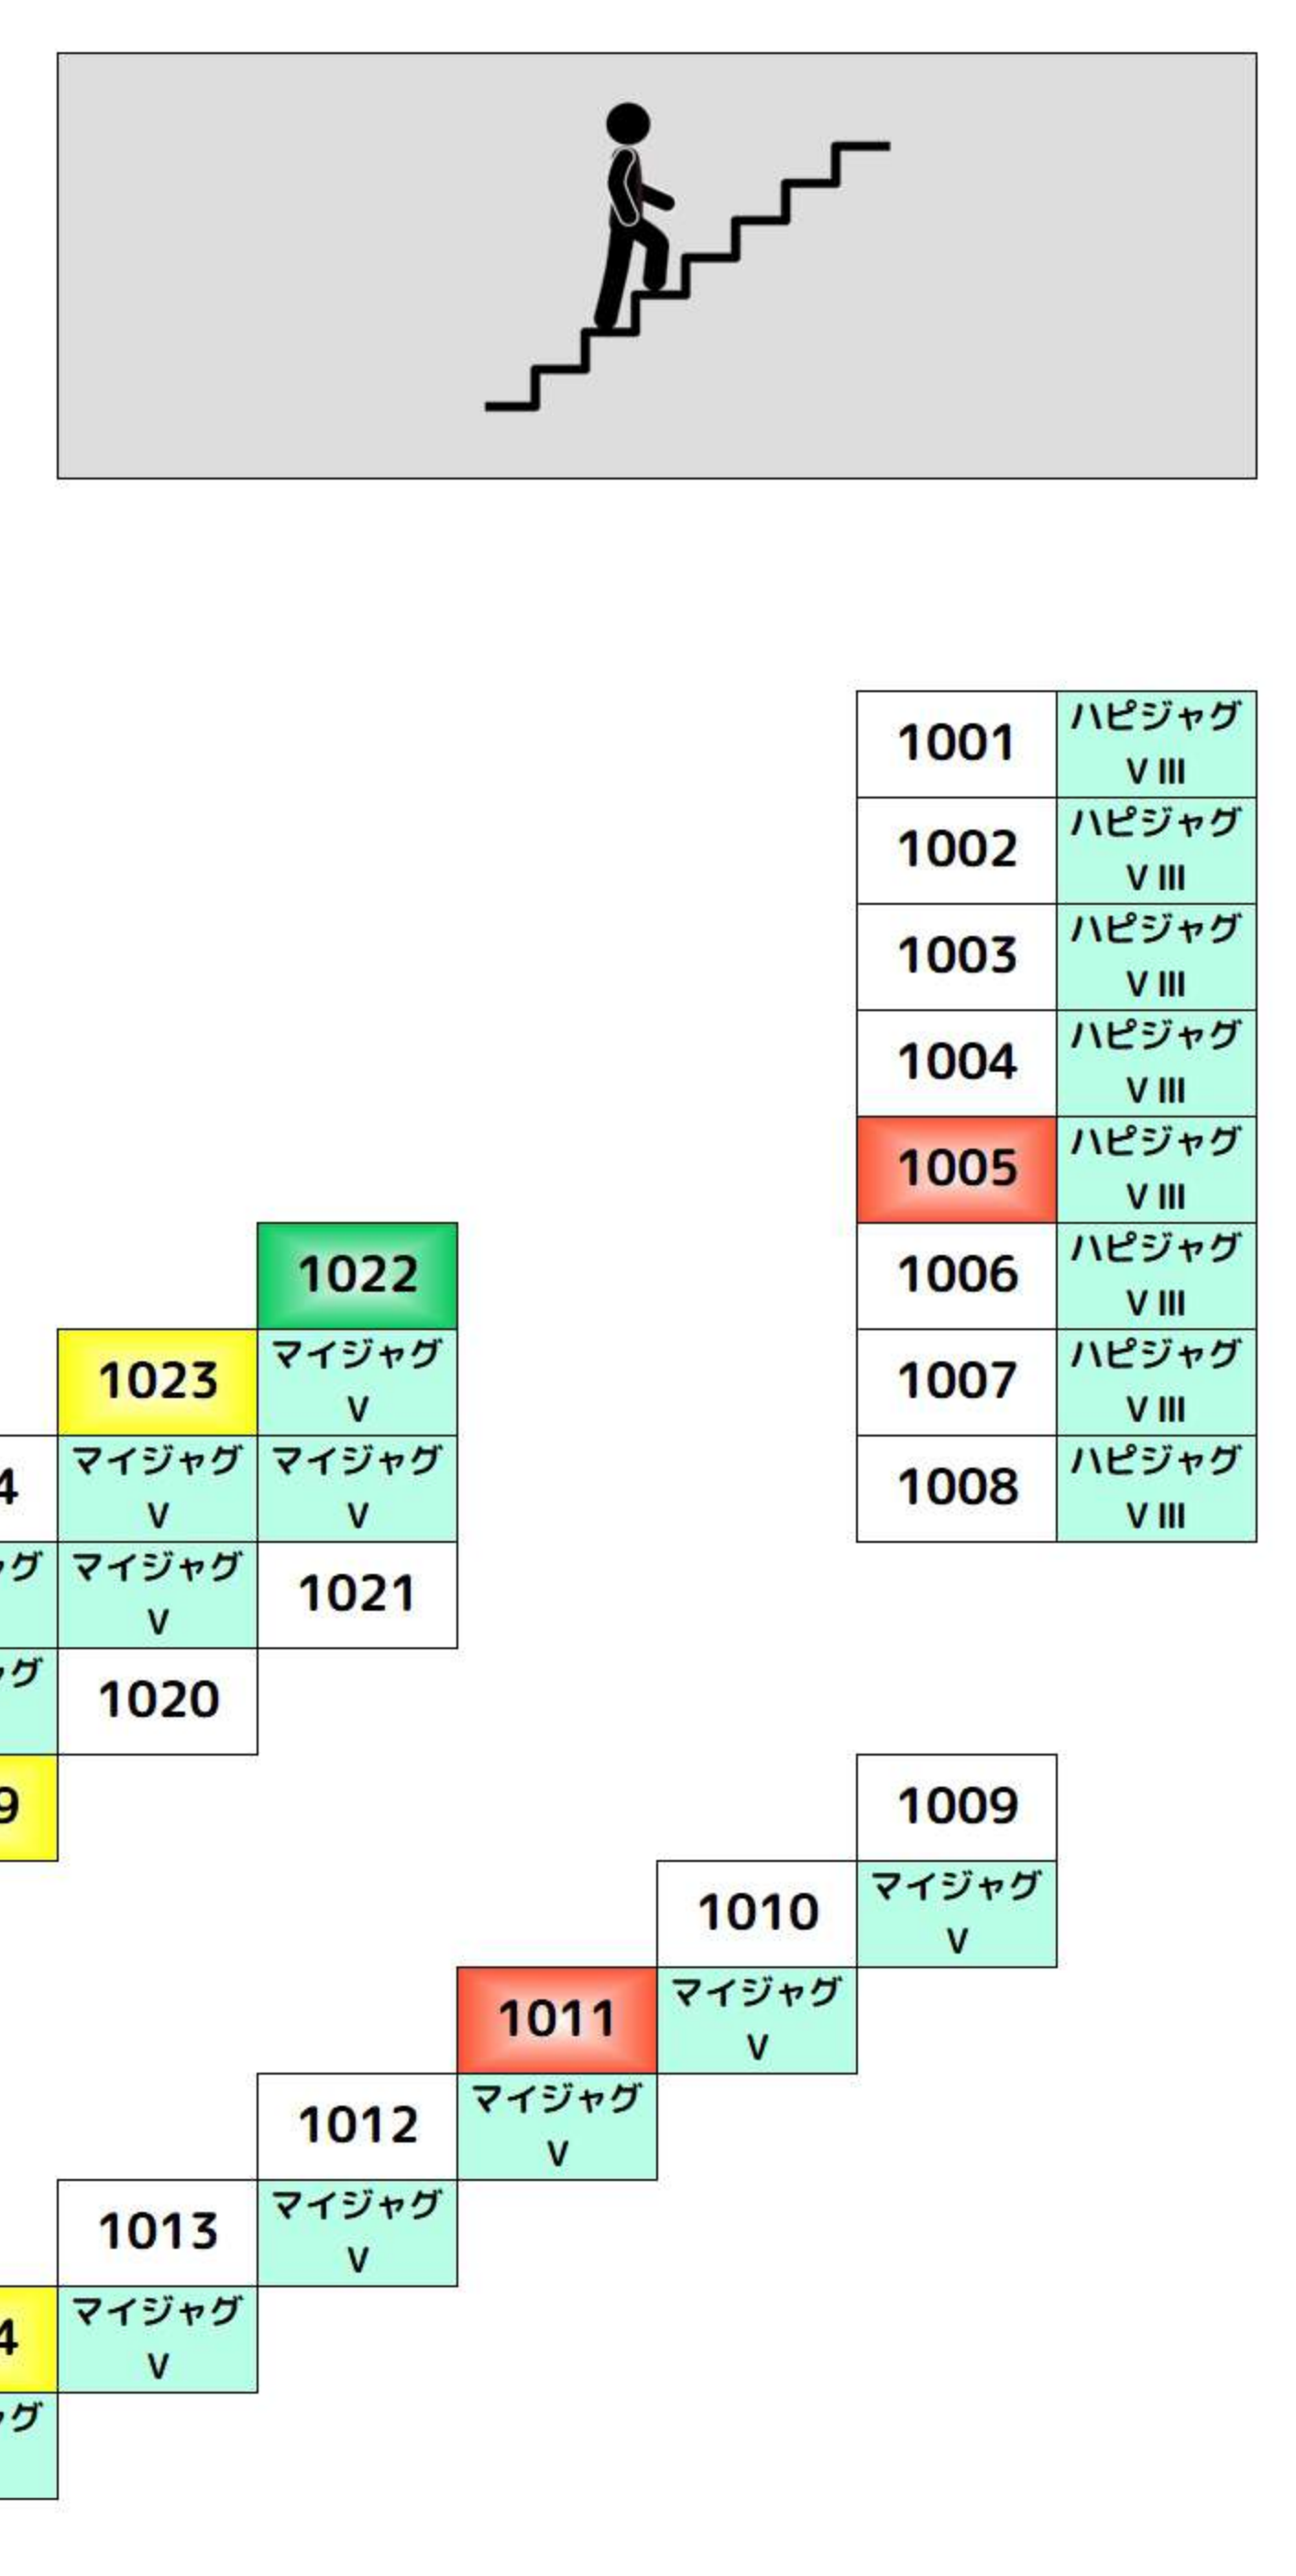

+1,000枚以上 +2,000枚以上 +3,000枚以上 +5,000枚以上

3F

Table of room numbers for 3F floor, including categories like アイム and ゴージャグ.

マイジャグV マイジャグV マイジャグV マイジャグV マイジャグV マイジャグV

Table of room numbers for 3F floor, including categories like マイジャグV and ファンキー2.