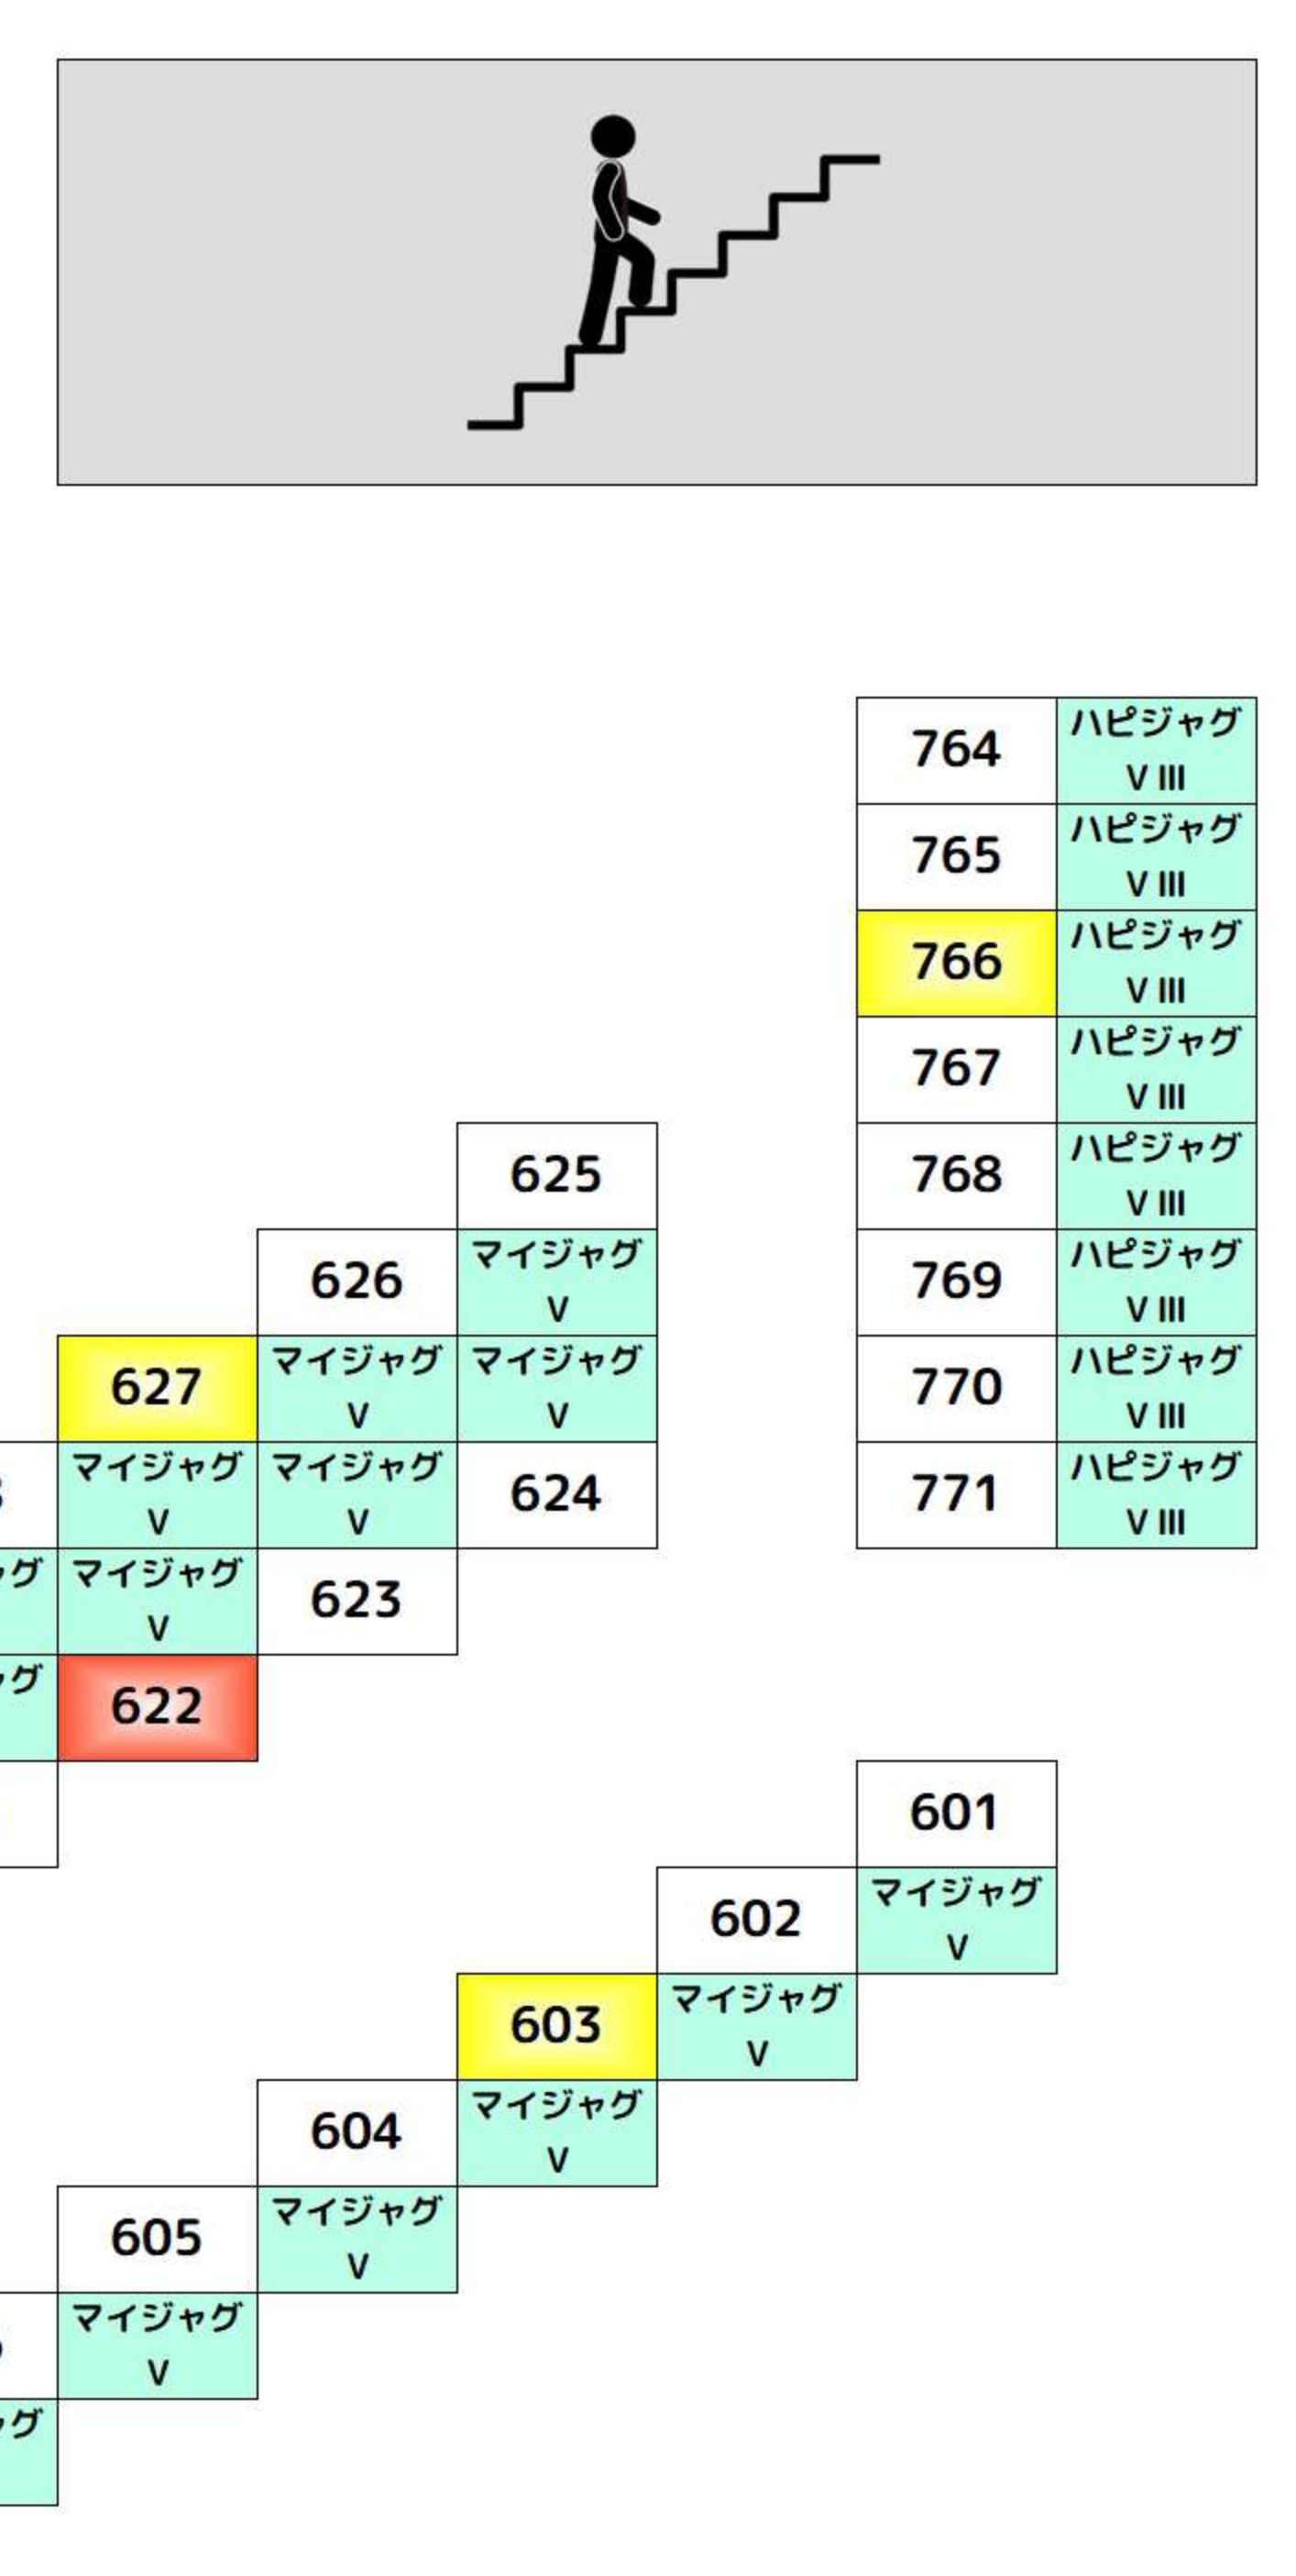

+1,000枚以上 +2,000枚以上 +3,000枚以上 +5,000枚以上

BF

Table of room numbers for BF floor, including categories like ハイオヴェンチュラ and からくりサーカス.

からくりサーカス からくりサーカス からくりサーカス からくりサーカス からくりサーカス からくりサーカス

Table of room numbers for BF floor, including categories like からくりサーカス and スマスロ北.

+1,000枚以上 +2,000枚以上 +3,000枚以上 +5,000枚以上

2F

Table of room numbers for 2F floor, including categories like ハーサスリヴァ and エリサラ織.

ファンキー2 ファンキー2 ファンキー2 ファンキー2 ファンキー2 ファンキー2

Table of room numbers for 2F floor, including categories like ファンキー2 and マイジャグV.

+1,000枚以上 +2,000枚以上 +3,000枚以上 +5,000枚以上

3F

Table of room numbers for 3F floor, including categories like アイム and ゴージャグ.

マイジャグV マイジャグV マイジャグV マイジャグV マイジャグV マイジャグV

Table of room numbers for 3F floor, including categories like マイジャグV and ファンキー2.

+1,000枚以上 +2,000枚以上 +3,000枚以上 +5,000枚以上

4F

Table of room numbers for 4F floor, including categories like スロドル and モンハン.

キングハナ ハナ30 キングハナ ハナ30 キングハナ ハナ30

Table of room numbers for 4F floor, including categories like キングハナ and 炎炎ノ消防.