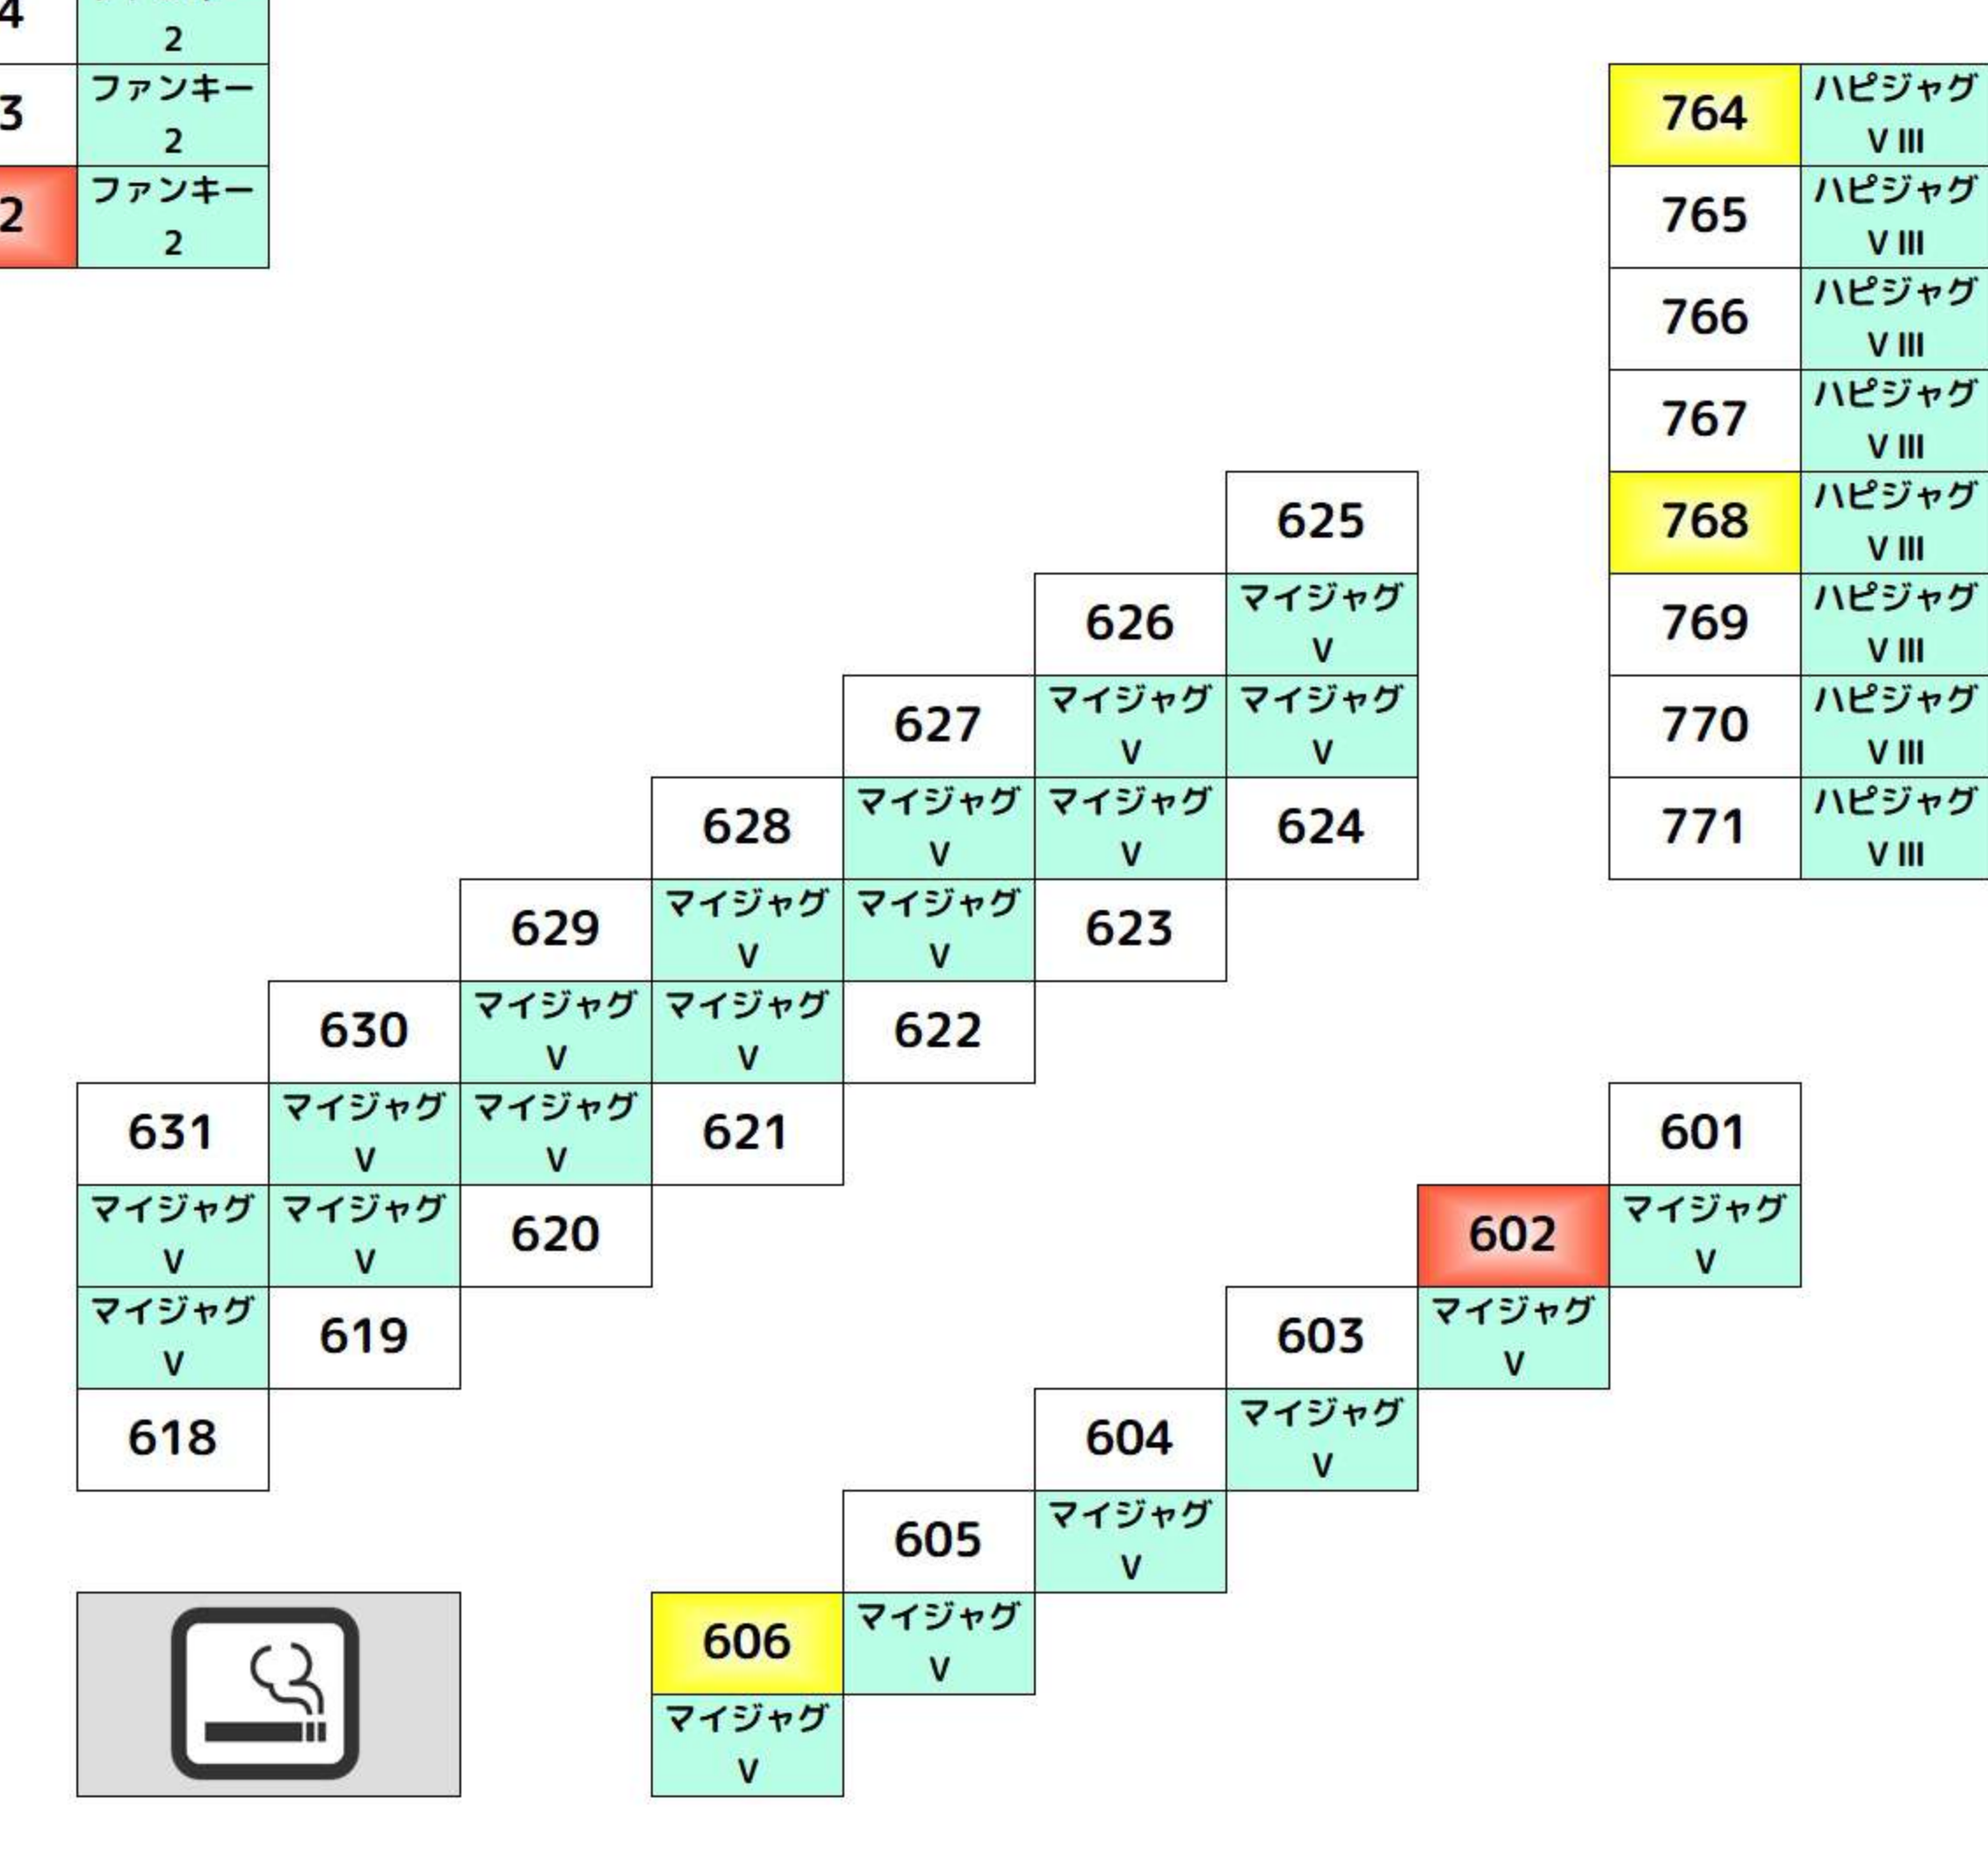

+1,000枚以上 +2,000枚以上 +3,000枚以上 +5,000枚以上

BF

Table of scores for BF floor, including categories like バイオヴェンチュラ and からくりサーカス.

Table of scores for からくりサーカス category.

Table of scores for ヴァルヴレ イヴ category.

Table of scores for スマスロ北 斗の拳 category.

Table of scores for スマスロ北 斗の拳 category.

Table of scores for スマスロ北 斗の拳 category.

Table of scores for スマスロ北 斗の拳 category.

+1,000枚以上 +2,000枚以上 +3,000枚以上 +5,000枚以上

2F

Table of scores for 2F floor, including categories like ハーサスリ ヴァ and エリサラ織.

Table of scores for ファンキー 2 category.

Table of scores for ファンキー 2 category.

Table of scores for ファンキー 2 category.

Table of scores for マイジャグ V category.

Table of scores for マイジャグ V category.

+1,000枚以上 +2,000枚以上 +3,000枚以上 +5,000枚以上

Table of scores for ファンキー 2 category.

+1,000枚以上 +2,000枚以上 +3,000枚以上 +5,000枚以上

4F

Table of scores for 4F floor, including categories like スロドル and キングハナ.

Table of scores for キングハナ category.

Table of scores for キングハナ category.