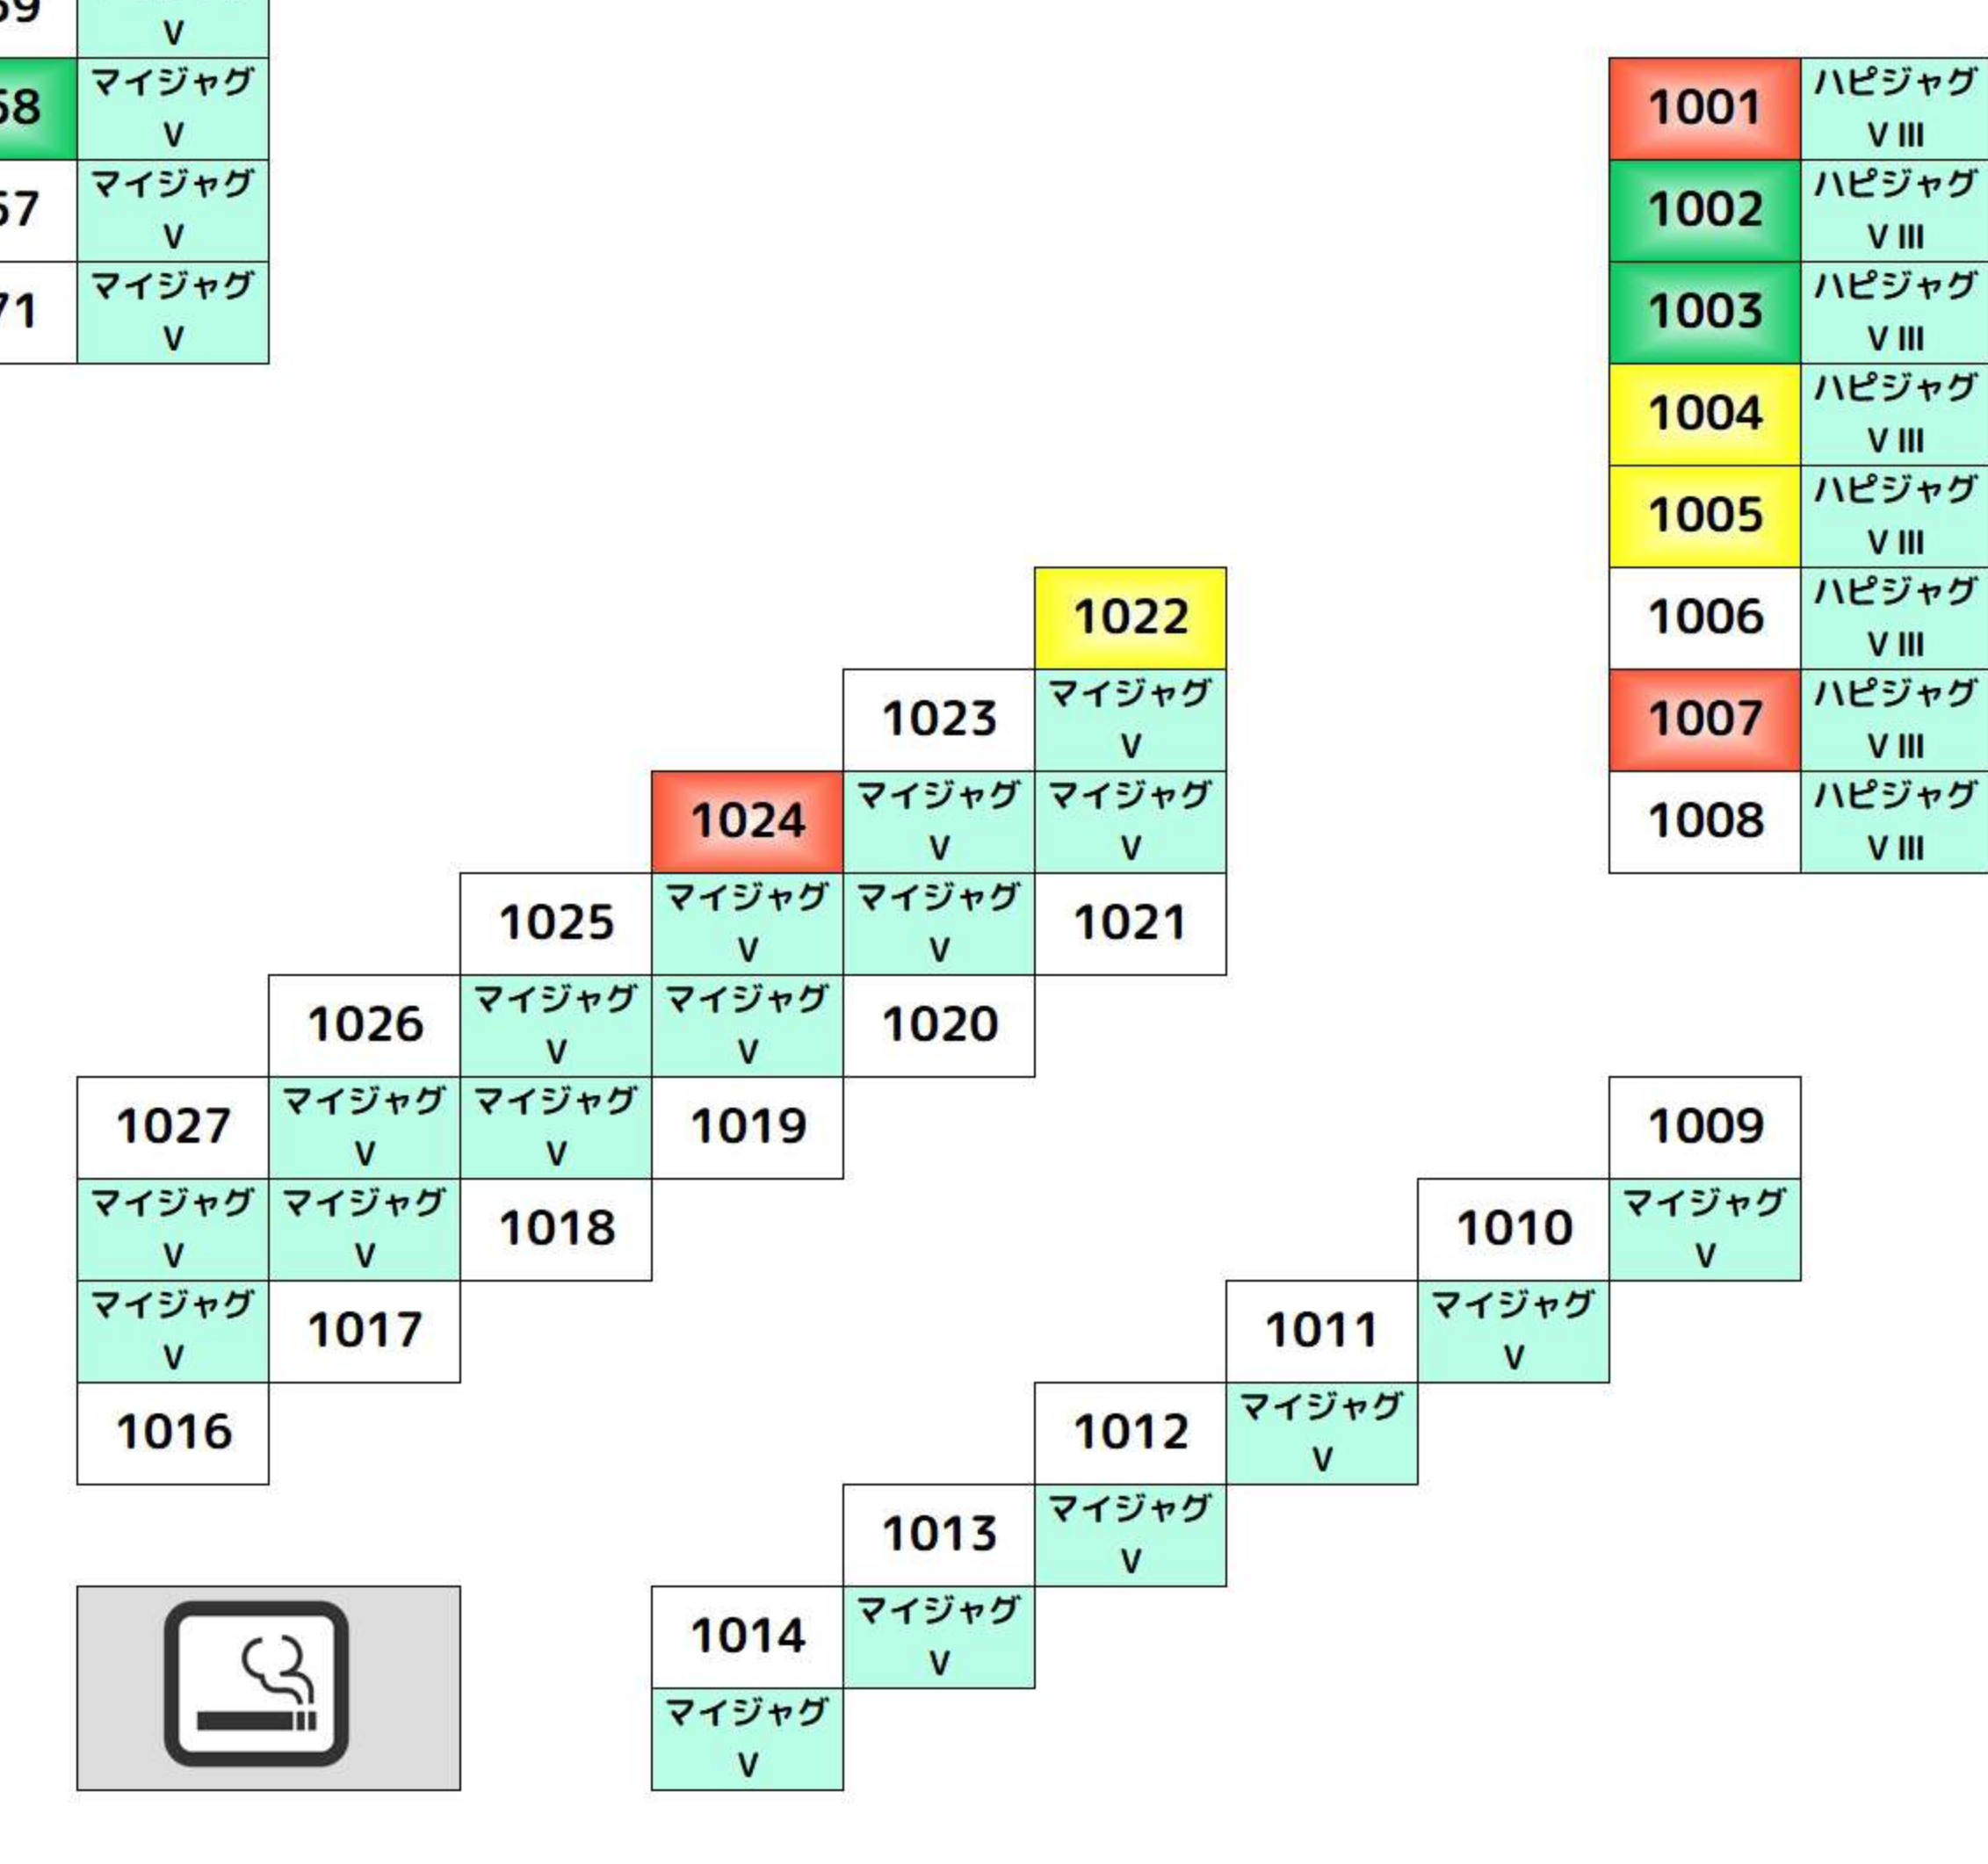

Table of scores for スマスロ北 斗の拳 category.

Table of scores for スマスロ北 斗の拳 category.

Table of scores for スマスロ北 斗の拳 category.

+1,000枚以上 +2,000枚以上 +3,000枚以上 +5,000枚以上

2F

Table of scores for 2F floor, including categories like ハーサスリ ヴァ and エリサラ織.

Table of scores for ファンキー 2 category.

Table of scores for ファンキー 2 category.

Table of scores for ファンキー 2 category.

Table of scores for マイジャグ V category.

Table of scores for マイジャグ V category.

+1,000枚以上 +2,000枚以上 +3,000枚以上 +5,000枚以上

3F

Table of scores for 3F floor, including categories like アイム and ゴージャグ 3.

Table of scores for マイジャグ V category.

Table of scores for マイジャグ V category.

Table of scores for マイジャグ V category.

Table of scores for ファンキー 2 category.

Table of scores for ファンキー 2 category.

+1,000枚以上 +2,000枚以上 +3,000枚以上 +5,000枚以上

4F

Table of scores for 4F floor, including categories like スロドル and キングハナ.

Table of scores for キングハナ category.

Table of scores for キングハナ category.