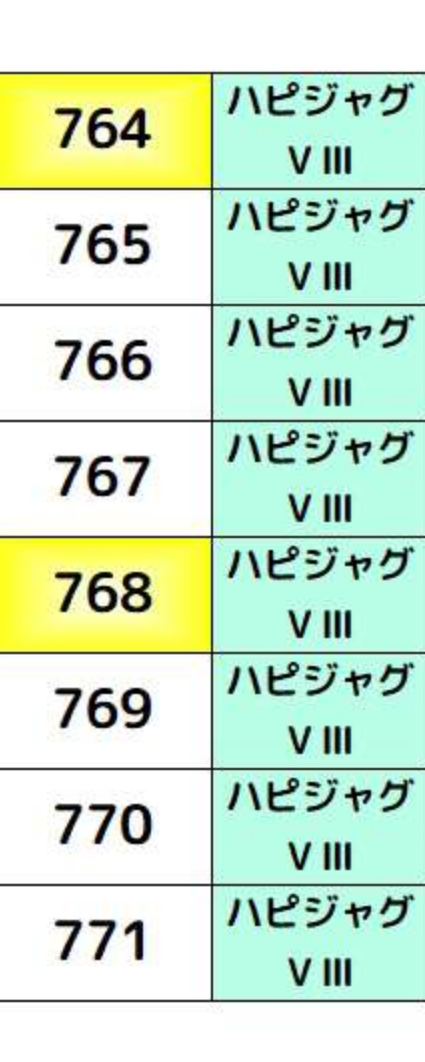

+1,000枚以上 +2,000枚以上 +3,000枚以上 +5,000枚以上

BF

Table of scores for BF floor, including categories like バイオヴェンチュラ and からくりサーカス.

Table of scores for からくりサーカス category.

Table of scores for ヴァルヴレ イヴ category.

Table of scores for スマスロ北 斗の拳 category.

Table of scores for スマスロ北 斗の拳 category.

Table of scores for スマスロ北 斗の拳 category.

Table of scores for スマスロ北 斗の拳 category.

+1,000枚以上 +2,000枚以上 +3,000枚以上 +5,000枚以上

2F

Table of scores for 2F floor, including categories like ハーサスリ ヴァ and エリサラ織.

Table of scores for ファンキー 2 category.

Table of scores for ファンキー 2 category.

Table of scores for ファンキー 2 category.

Table of scores for マイジャグ V category.

Table of scores for マイジャグ V category.

+1,000枚以上 +2,000枚以上 +3,000枚以上 +5,000枚以上