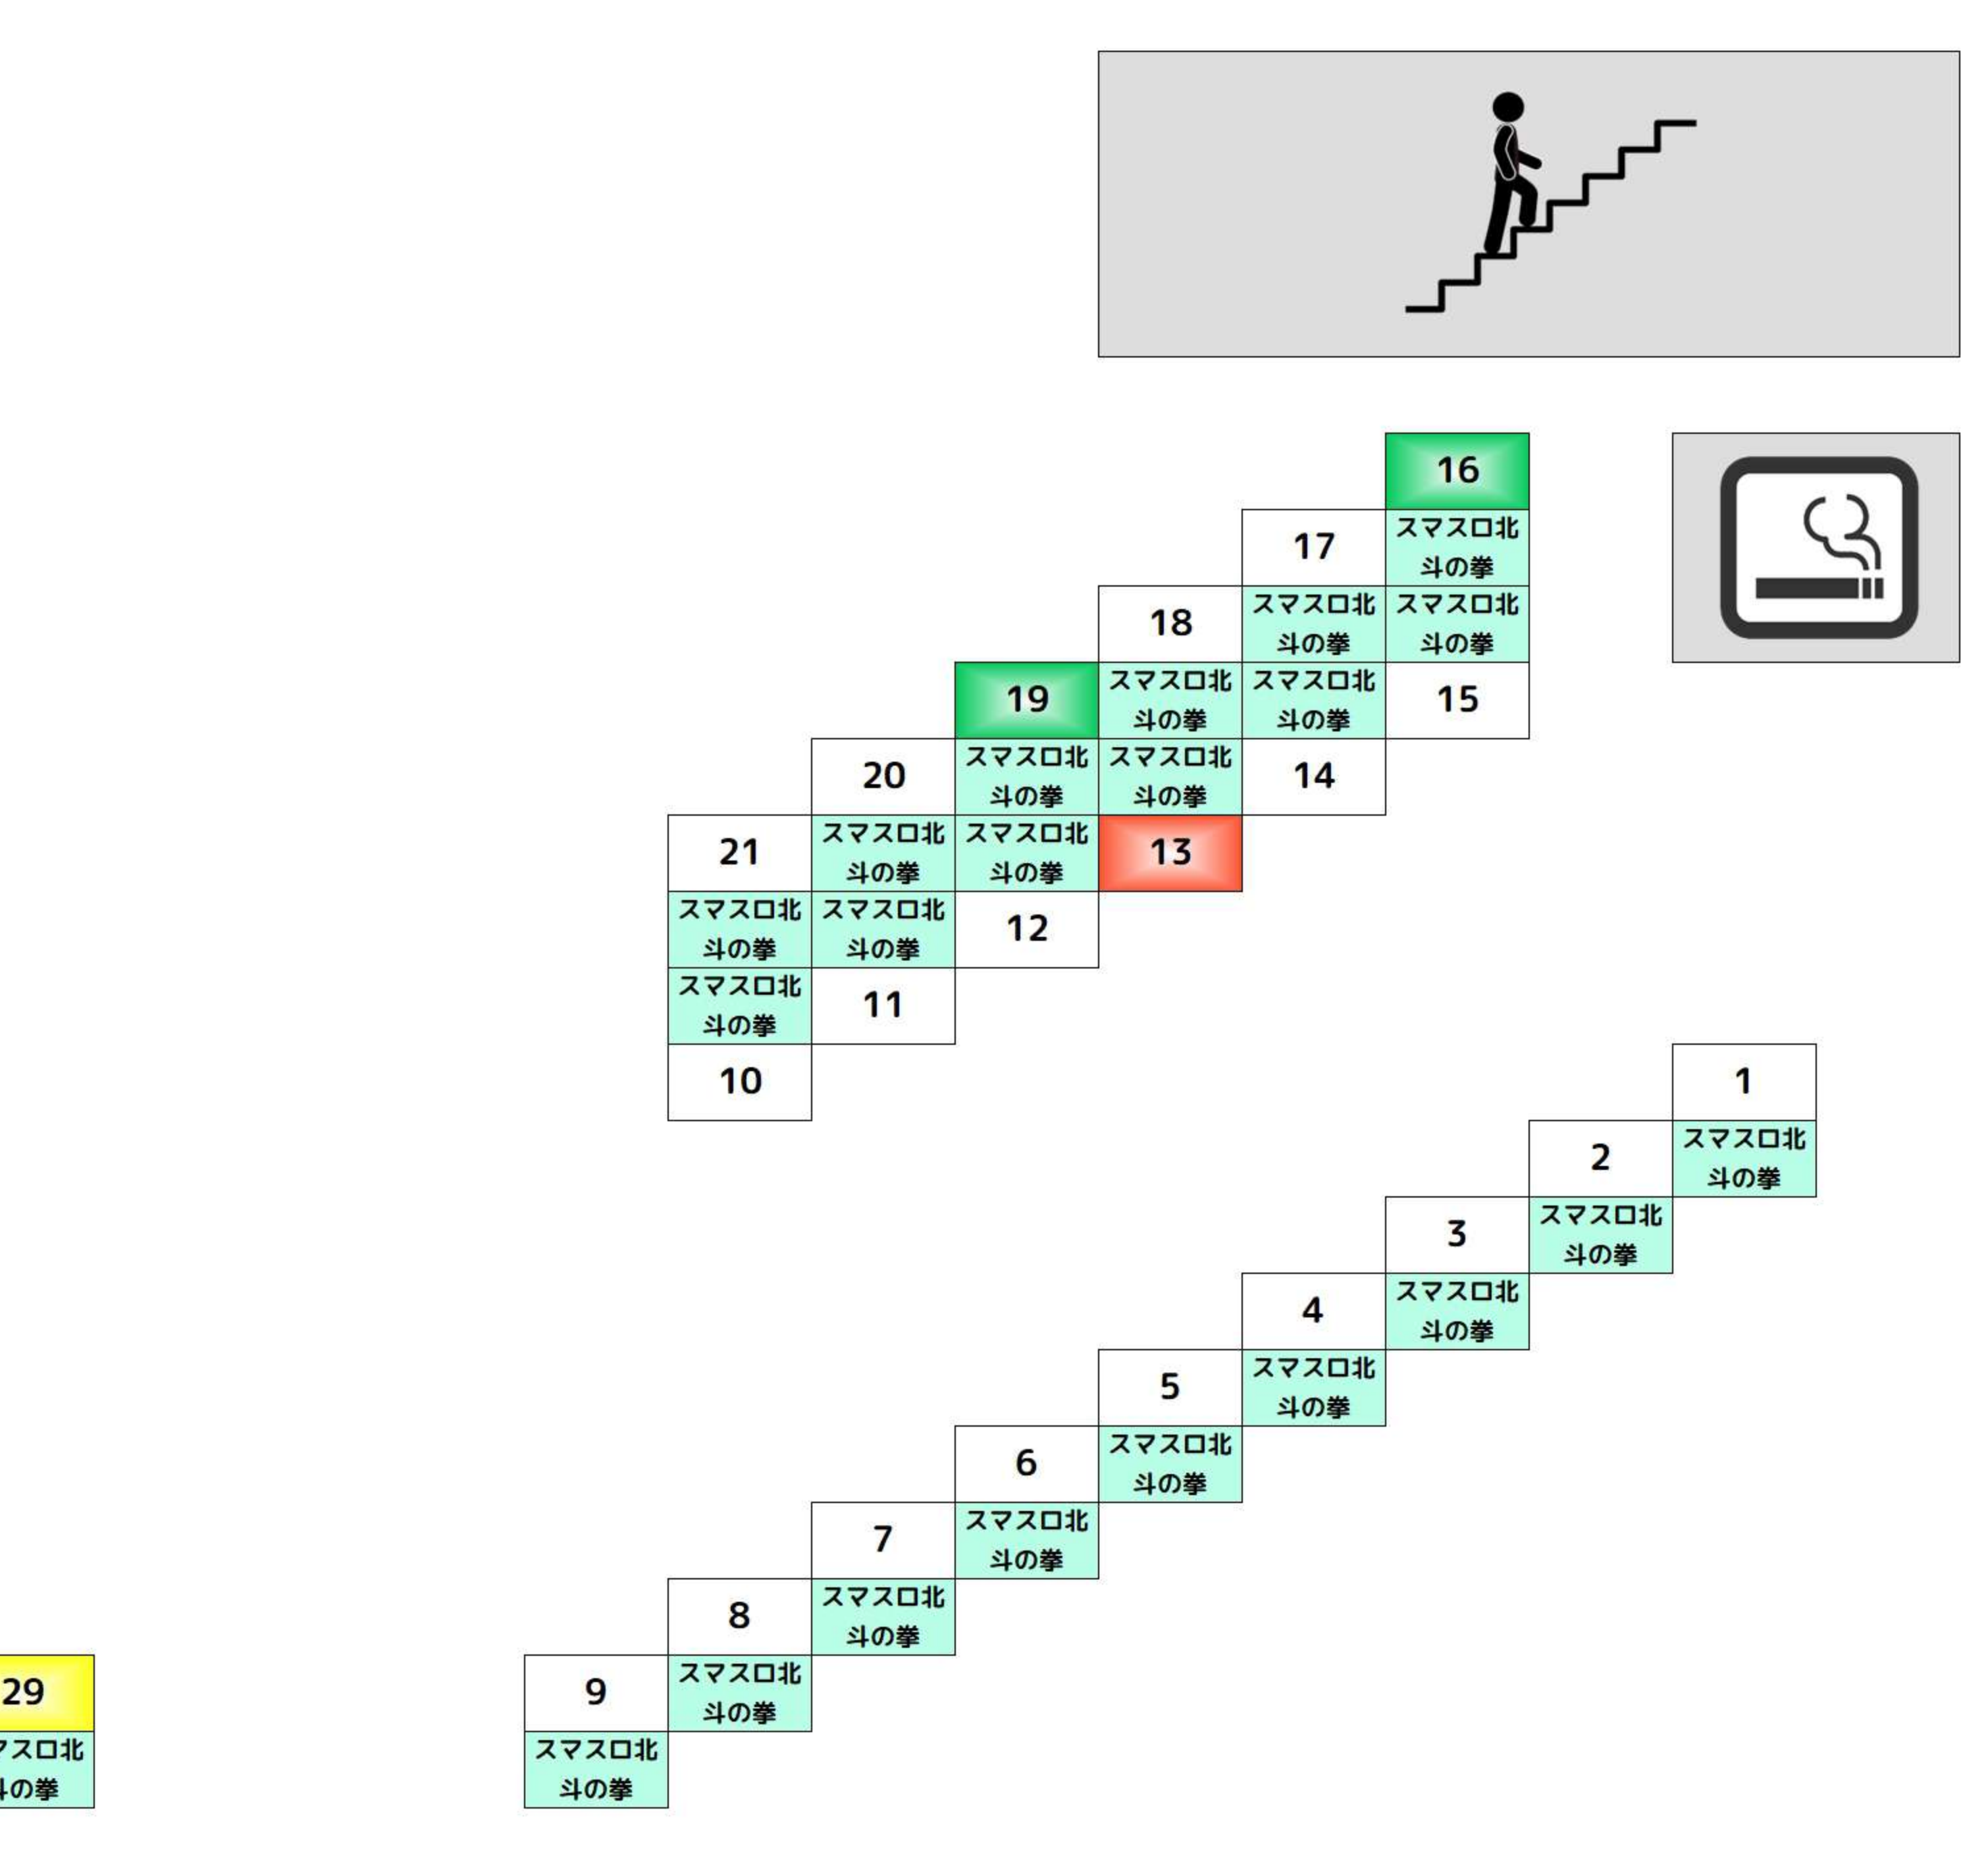

+1,000枚以上 +2,000枚以上 +3,000枚以上 +5,000枚以上

BF

Table of room numbers for BF floor, including categories like バイオヴェンチュラ and トイレ.

からくりサーカス からくりサーカス からくりサーカス からくりサーカス からくりサーカス からくりサーカス

Table of room numbers for からくりサーカス area, including categories like ヴァルヴレ and スマスロ北.

+1,000枚以上 +2,000枚以上 +3,000枚以上 +5,000枚以上

2F

Table of room numbers for 2F floor, including categories like ハーサスリヴァ, エリサラ横, and トイレ.

ファンキー2 ファンキー2 ファンキー2 ファンキー2 ファンキー2 ファンキー2

Table of room numbers for ファンキー2 area, including categories like カハネリ, マイジャグV, and ファンキー2.