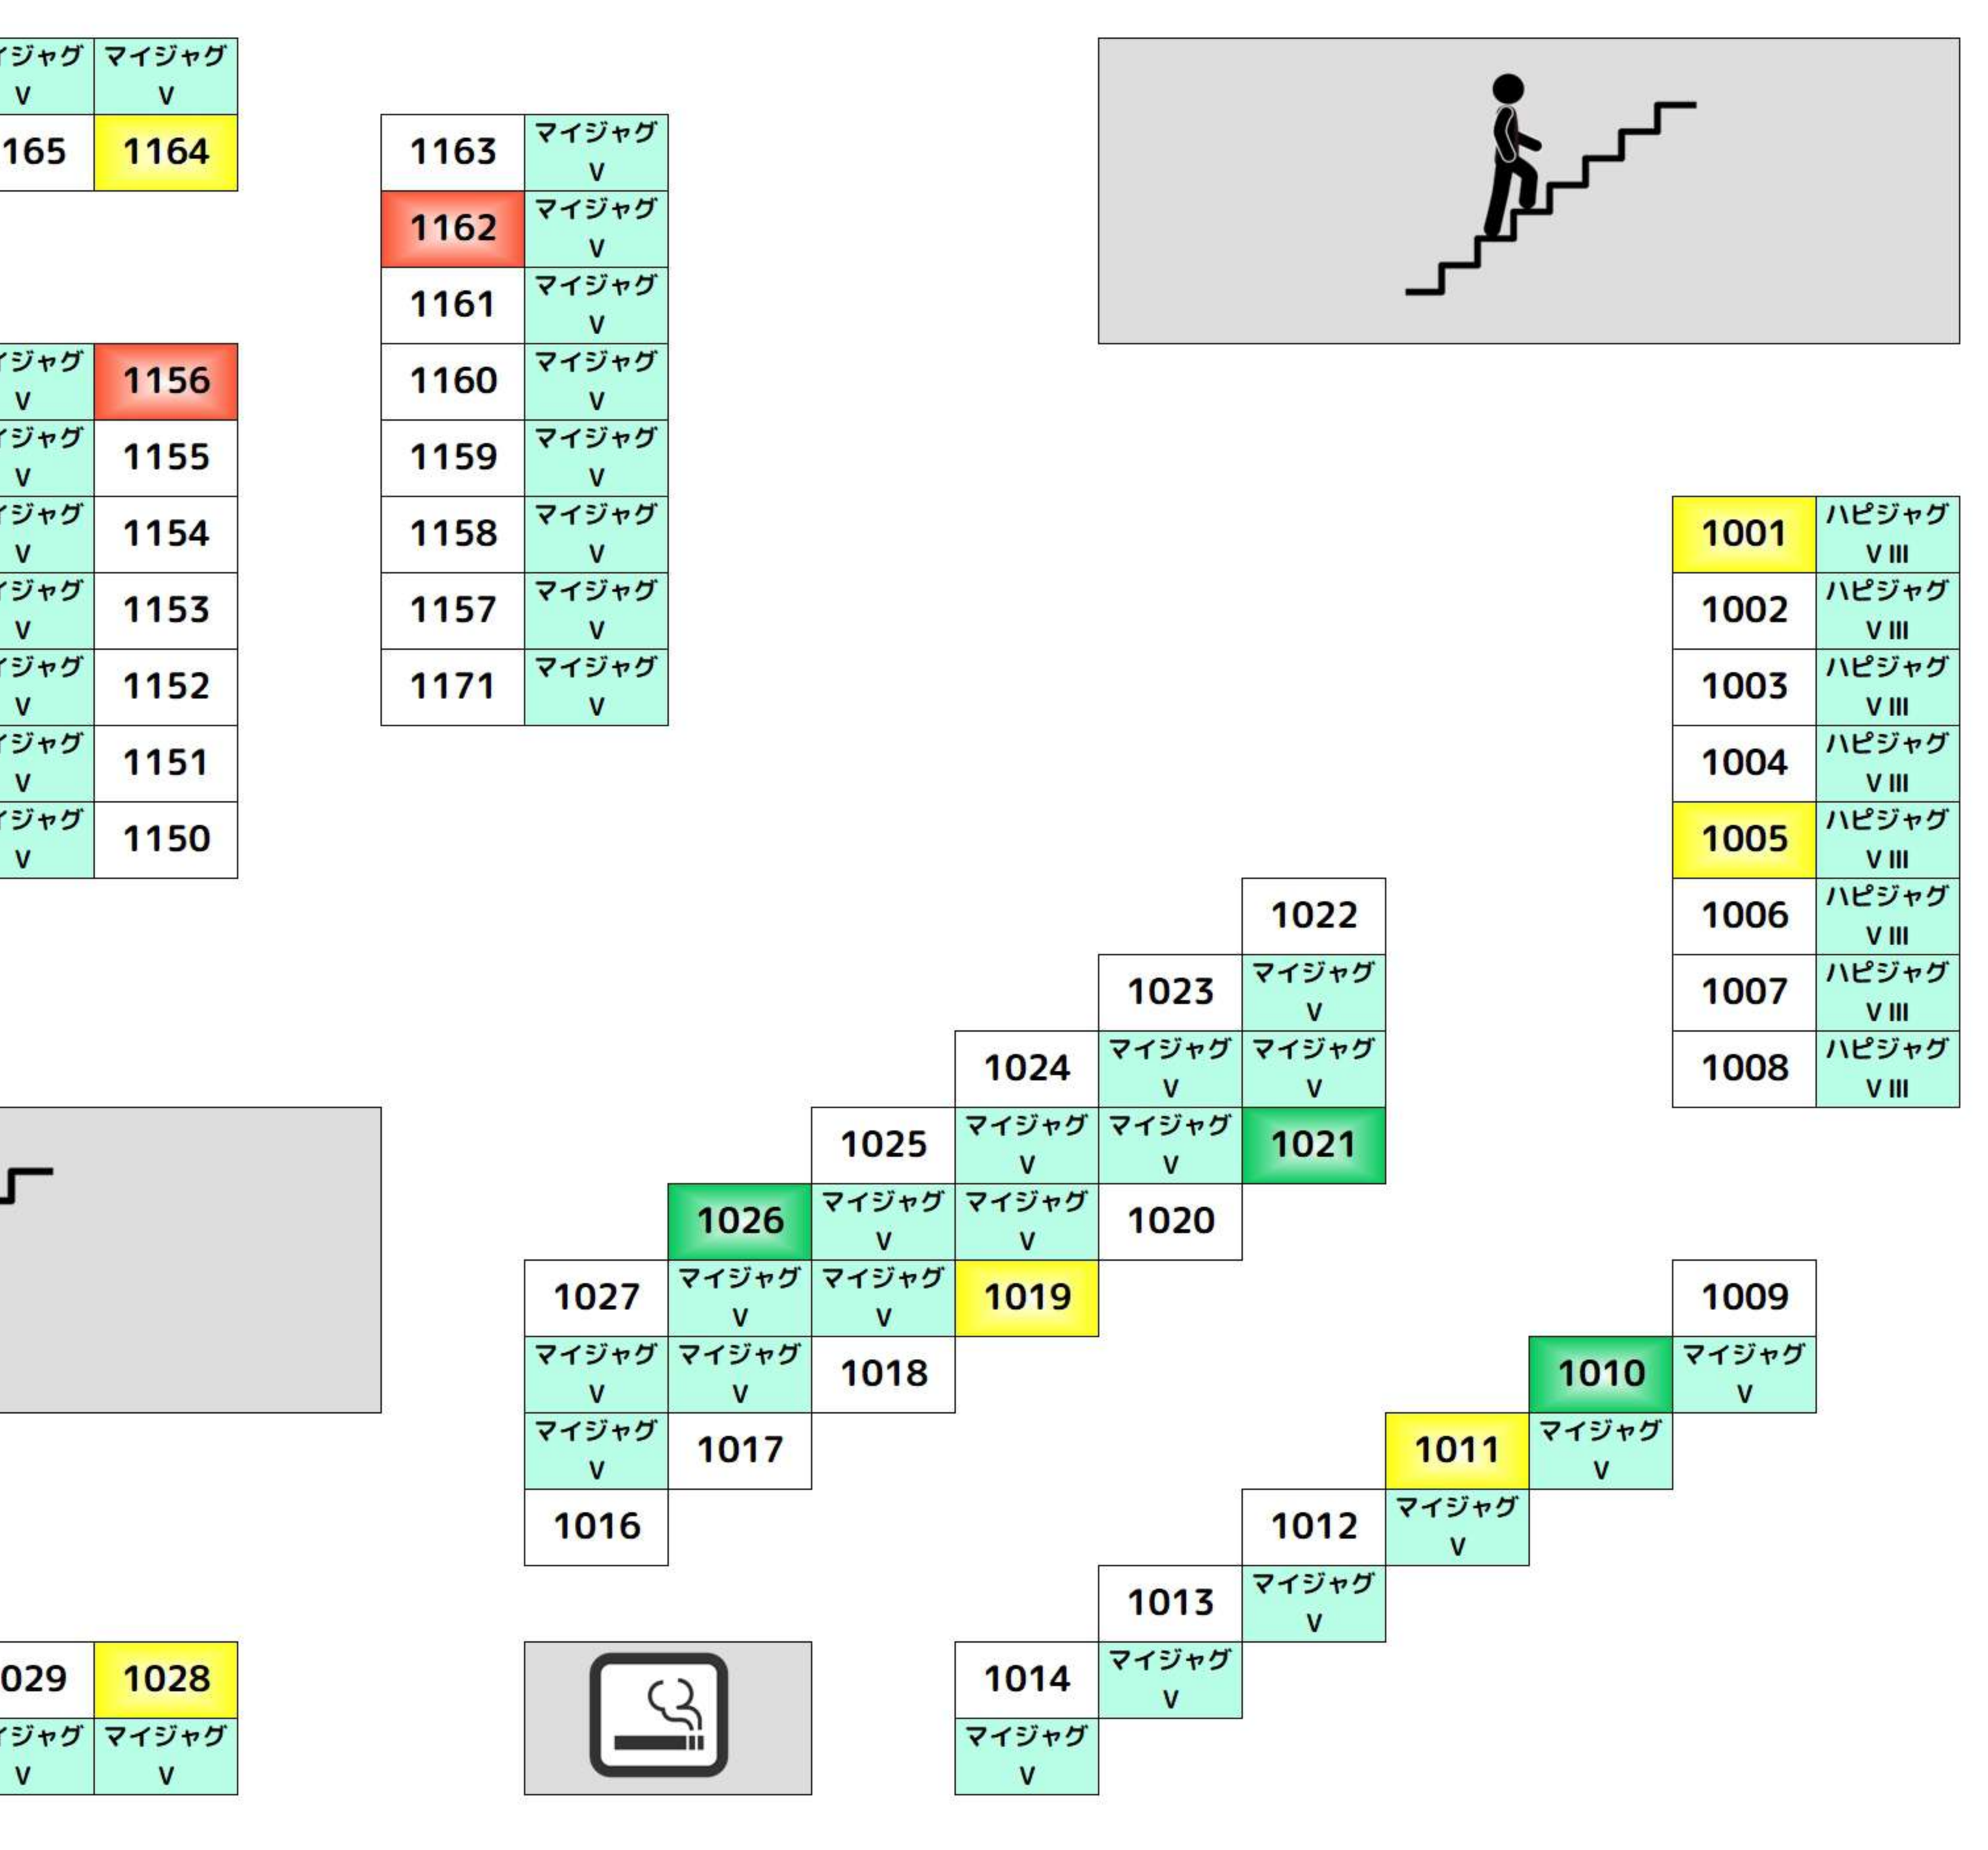

+1,000枚以上 +2,000枚以上 +3,000枚以上 +5,000枚以上

BF

Table of room numbers for BF floor, including categories like バイオヴェンチュラ and トイレ.

からくりサーカス からくりサーカス からくりサーカス からくりサーカス からくりサーカス からくりサーカス

Table of room numbers for からくりサーカス area, including categories like ヴァルヴレ and スマスロ北.

+1,000枚以上 +2,000枚以上 +3,000枚以上 +5,000枚以上

2F

Table of room numbers for 2F floor, including categories like ハーサスリヴァ, エリサラ横, and トイレ.

ファンキー2 ファンキー2 ファンキー2 ファンキー2 ファンキー2 ファンキー2

Table of room numbers for ファンキー2 area, including categories like カハネリ, マイジャグV, and ファンキー2.

+1,000枚以上 +2,000枚以上 +3,000枚以上 +5,000枚以上

3F

Table of room numbers for 3F floor, including categories like アイム, ゴージャグ3, and トイレ.

マイジャグV マイジャグV マイジャグV マイジャグV マイジャグV マイジャグV

Table of room numbers for マイジャグV area, including categories like ファンキー2, アイジャグV, and マイジャグV.

+1,000枚以上 +2,000枚以上 +3,000枚以上 +5,000枚以上

4F

Table of room numbers for 4F floor, including categories like スロドル, キアス3CC, and トイレ.

キングハナ ハナ30 キングハナ ハナ30 キングハナ ハナ30

Table of room numbers for キングハナ area, including categories like SAO, キングハナ, and キングハナ.