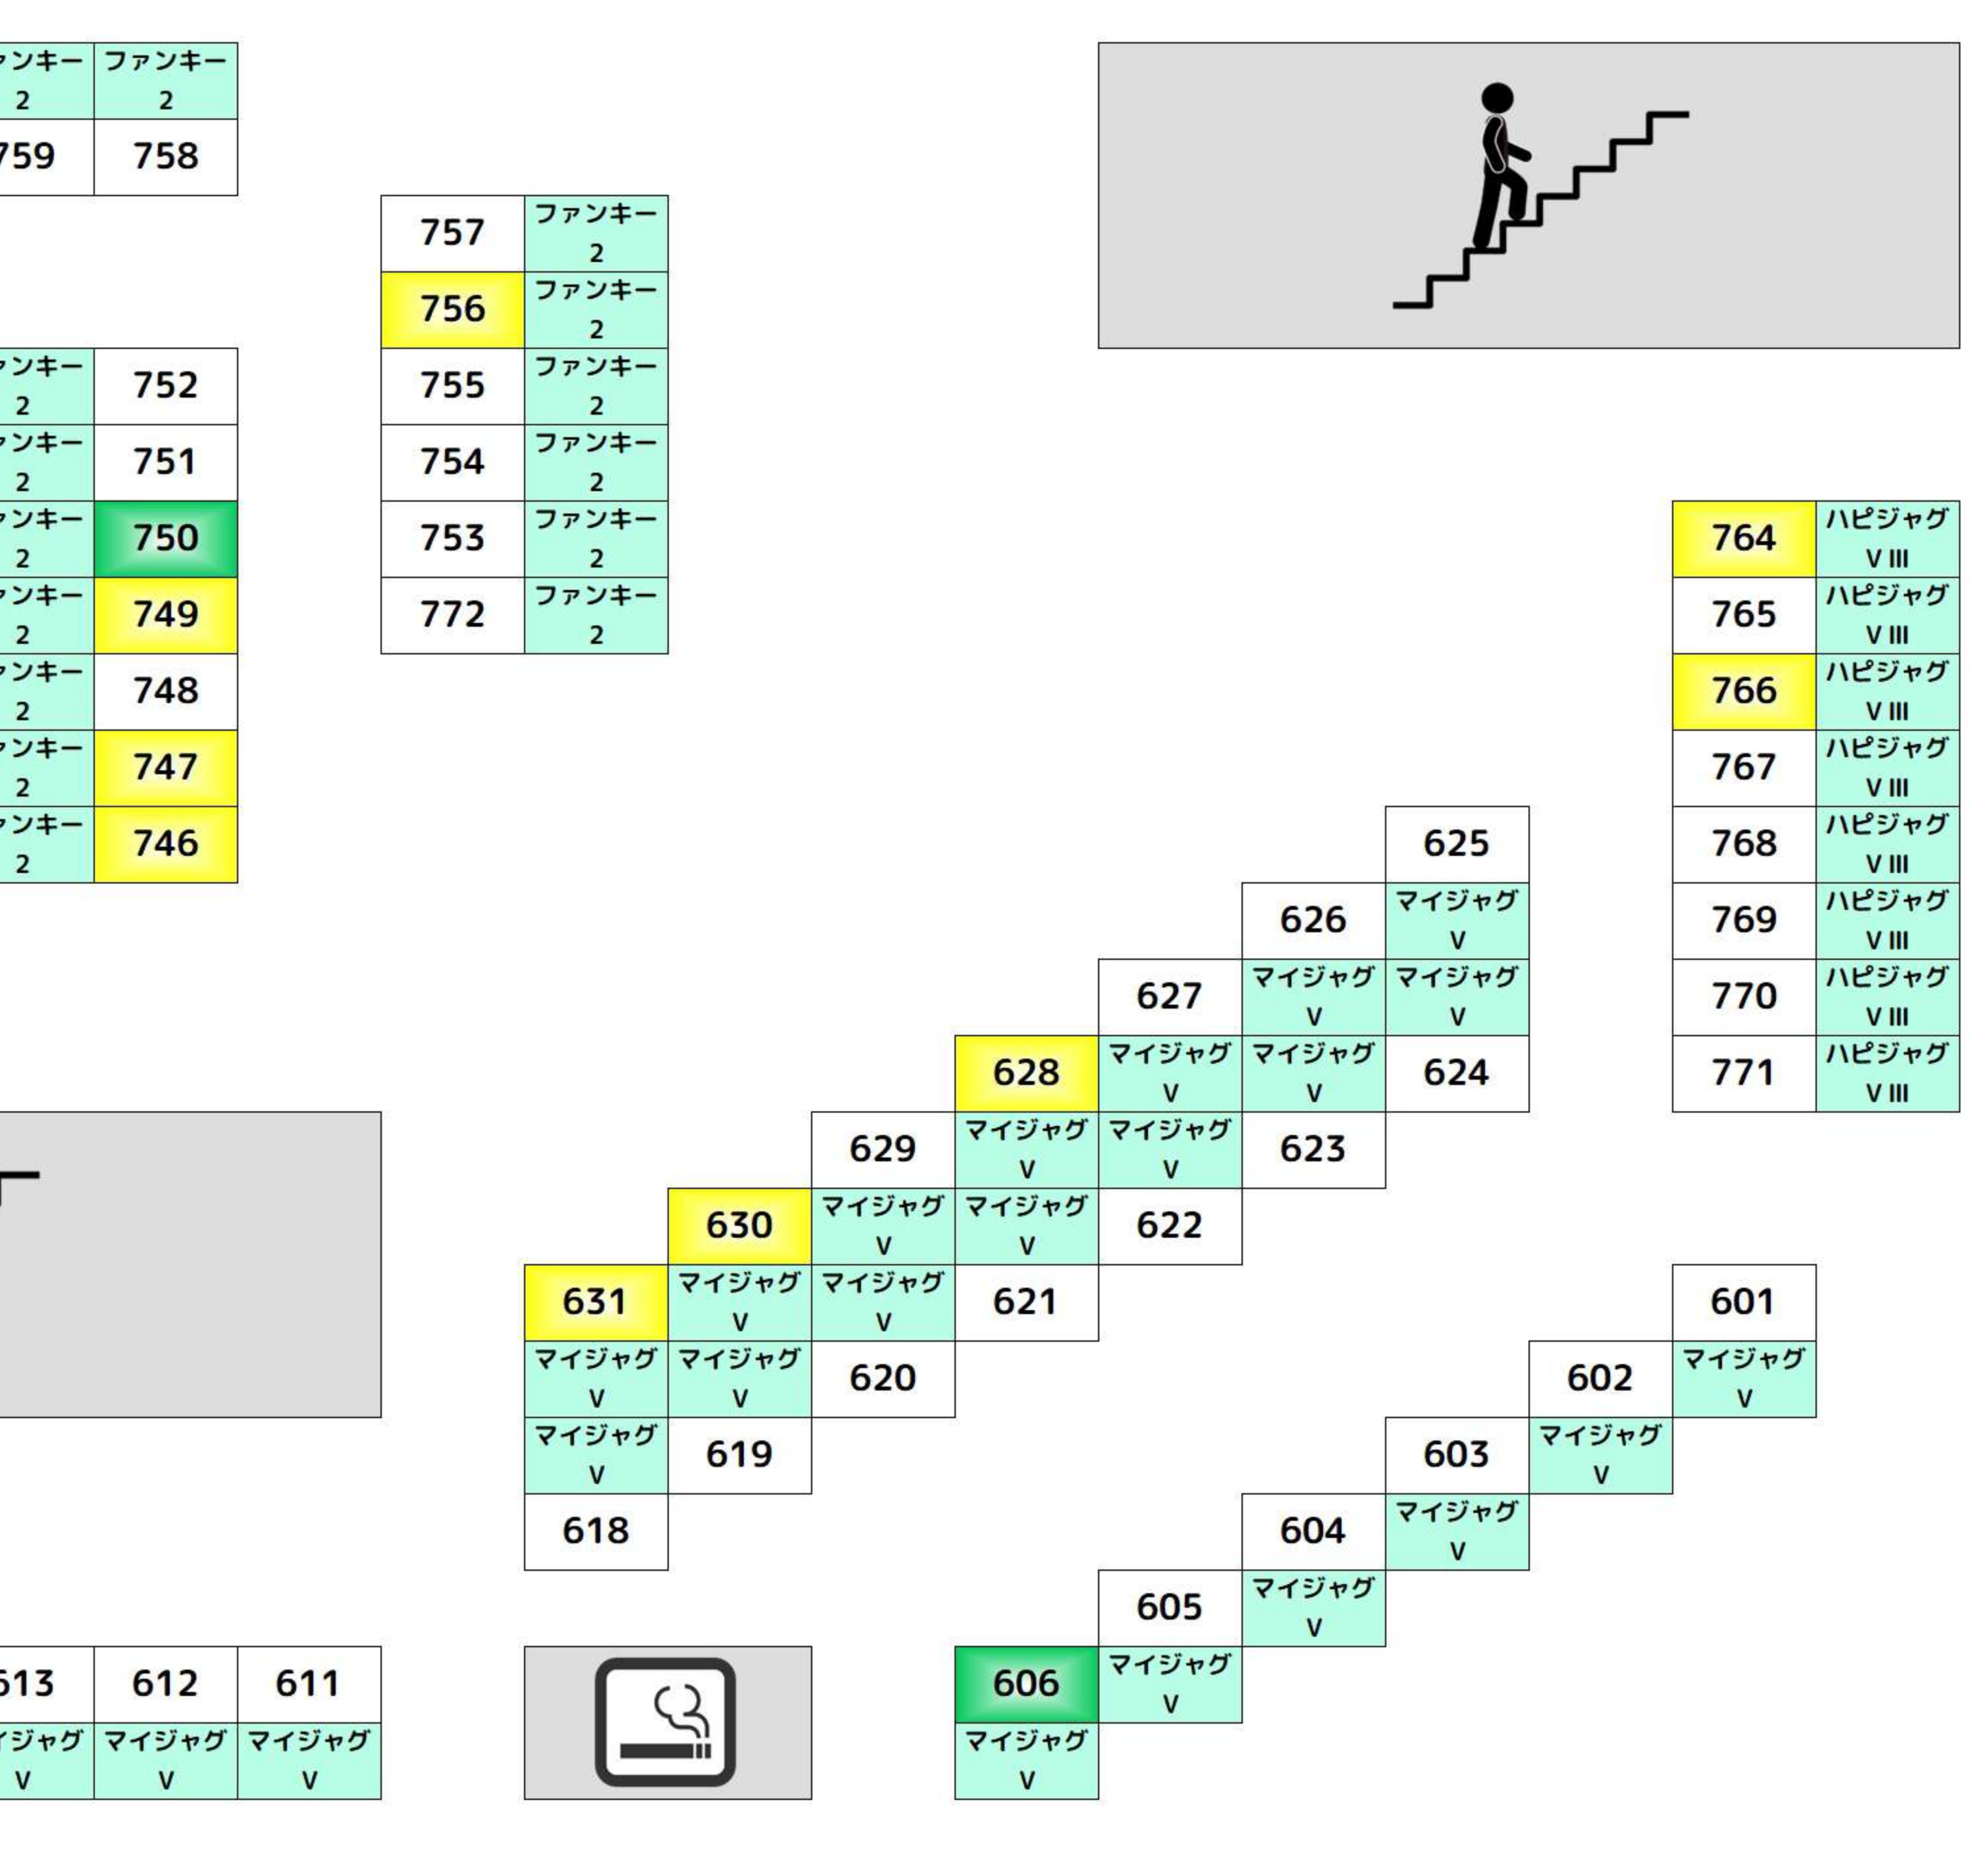

+1,000枚以上 +2,000枚以上 +3,000枚以上 +5,000枚以上

BF

Table of room numbers for BF floor, including categories like バイオヴェンチュラ and トイレ.

からくりサーカス からくりサーカス からくりサーカス からくりサーカス からくりサーカス からくりサーカス

Table of room numbers for からくりサーカス area, including categories like ヴァルヴレ and スマスロ北.

+1,000枚以上 +2,000枚以上 +3,000枚以上 +5,000枚以上

2F

Table of room numbers for 2F floor, including categories like ハーサスリヴァ, エリサラ横, and トイレ.

ファンキー2 ファンキー2 ファンキー2 ファンキー2 ファンキー2 ファンキー2

Table of room numbers for ファンキー2 area, including categories like カハネリ, マイジャグV, and ファンキー2.

+1,000枚以上 +2,000枚以上 +3,000枚以上 +5,000枚以上

3F

Table of room numbers for 3F floor, including categories like アイム, ゴージャグ3, and トイレ.

マイジャグV マイジャグV マイジャグV マイジャグV マイジャグV マイジャグV

Table of room numbers for マイジャグV area, including categories like ファンキー2, アイジャグV, and マイジャグV.

+1,000枚以上 +2,000枚以上 +3,000枚以上 +5,000枚以上

4F

Table of room numbers for 4F floor, including categories like スロドル, キアス3CC, and トイレ.

キングハナ ハナ30 キングハナ ハナ30 キングハナ ハナ30

Table of room numbers for キングハナ area, including categories like SAO, キングハナ, and キングハナ.