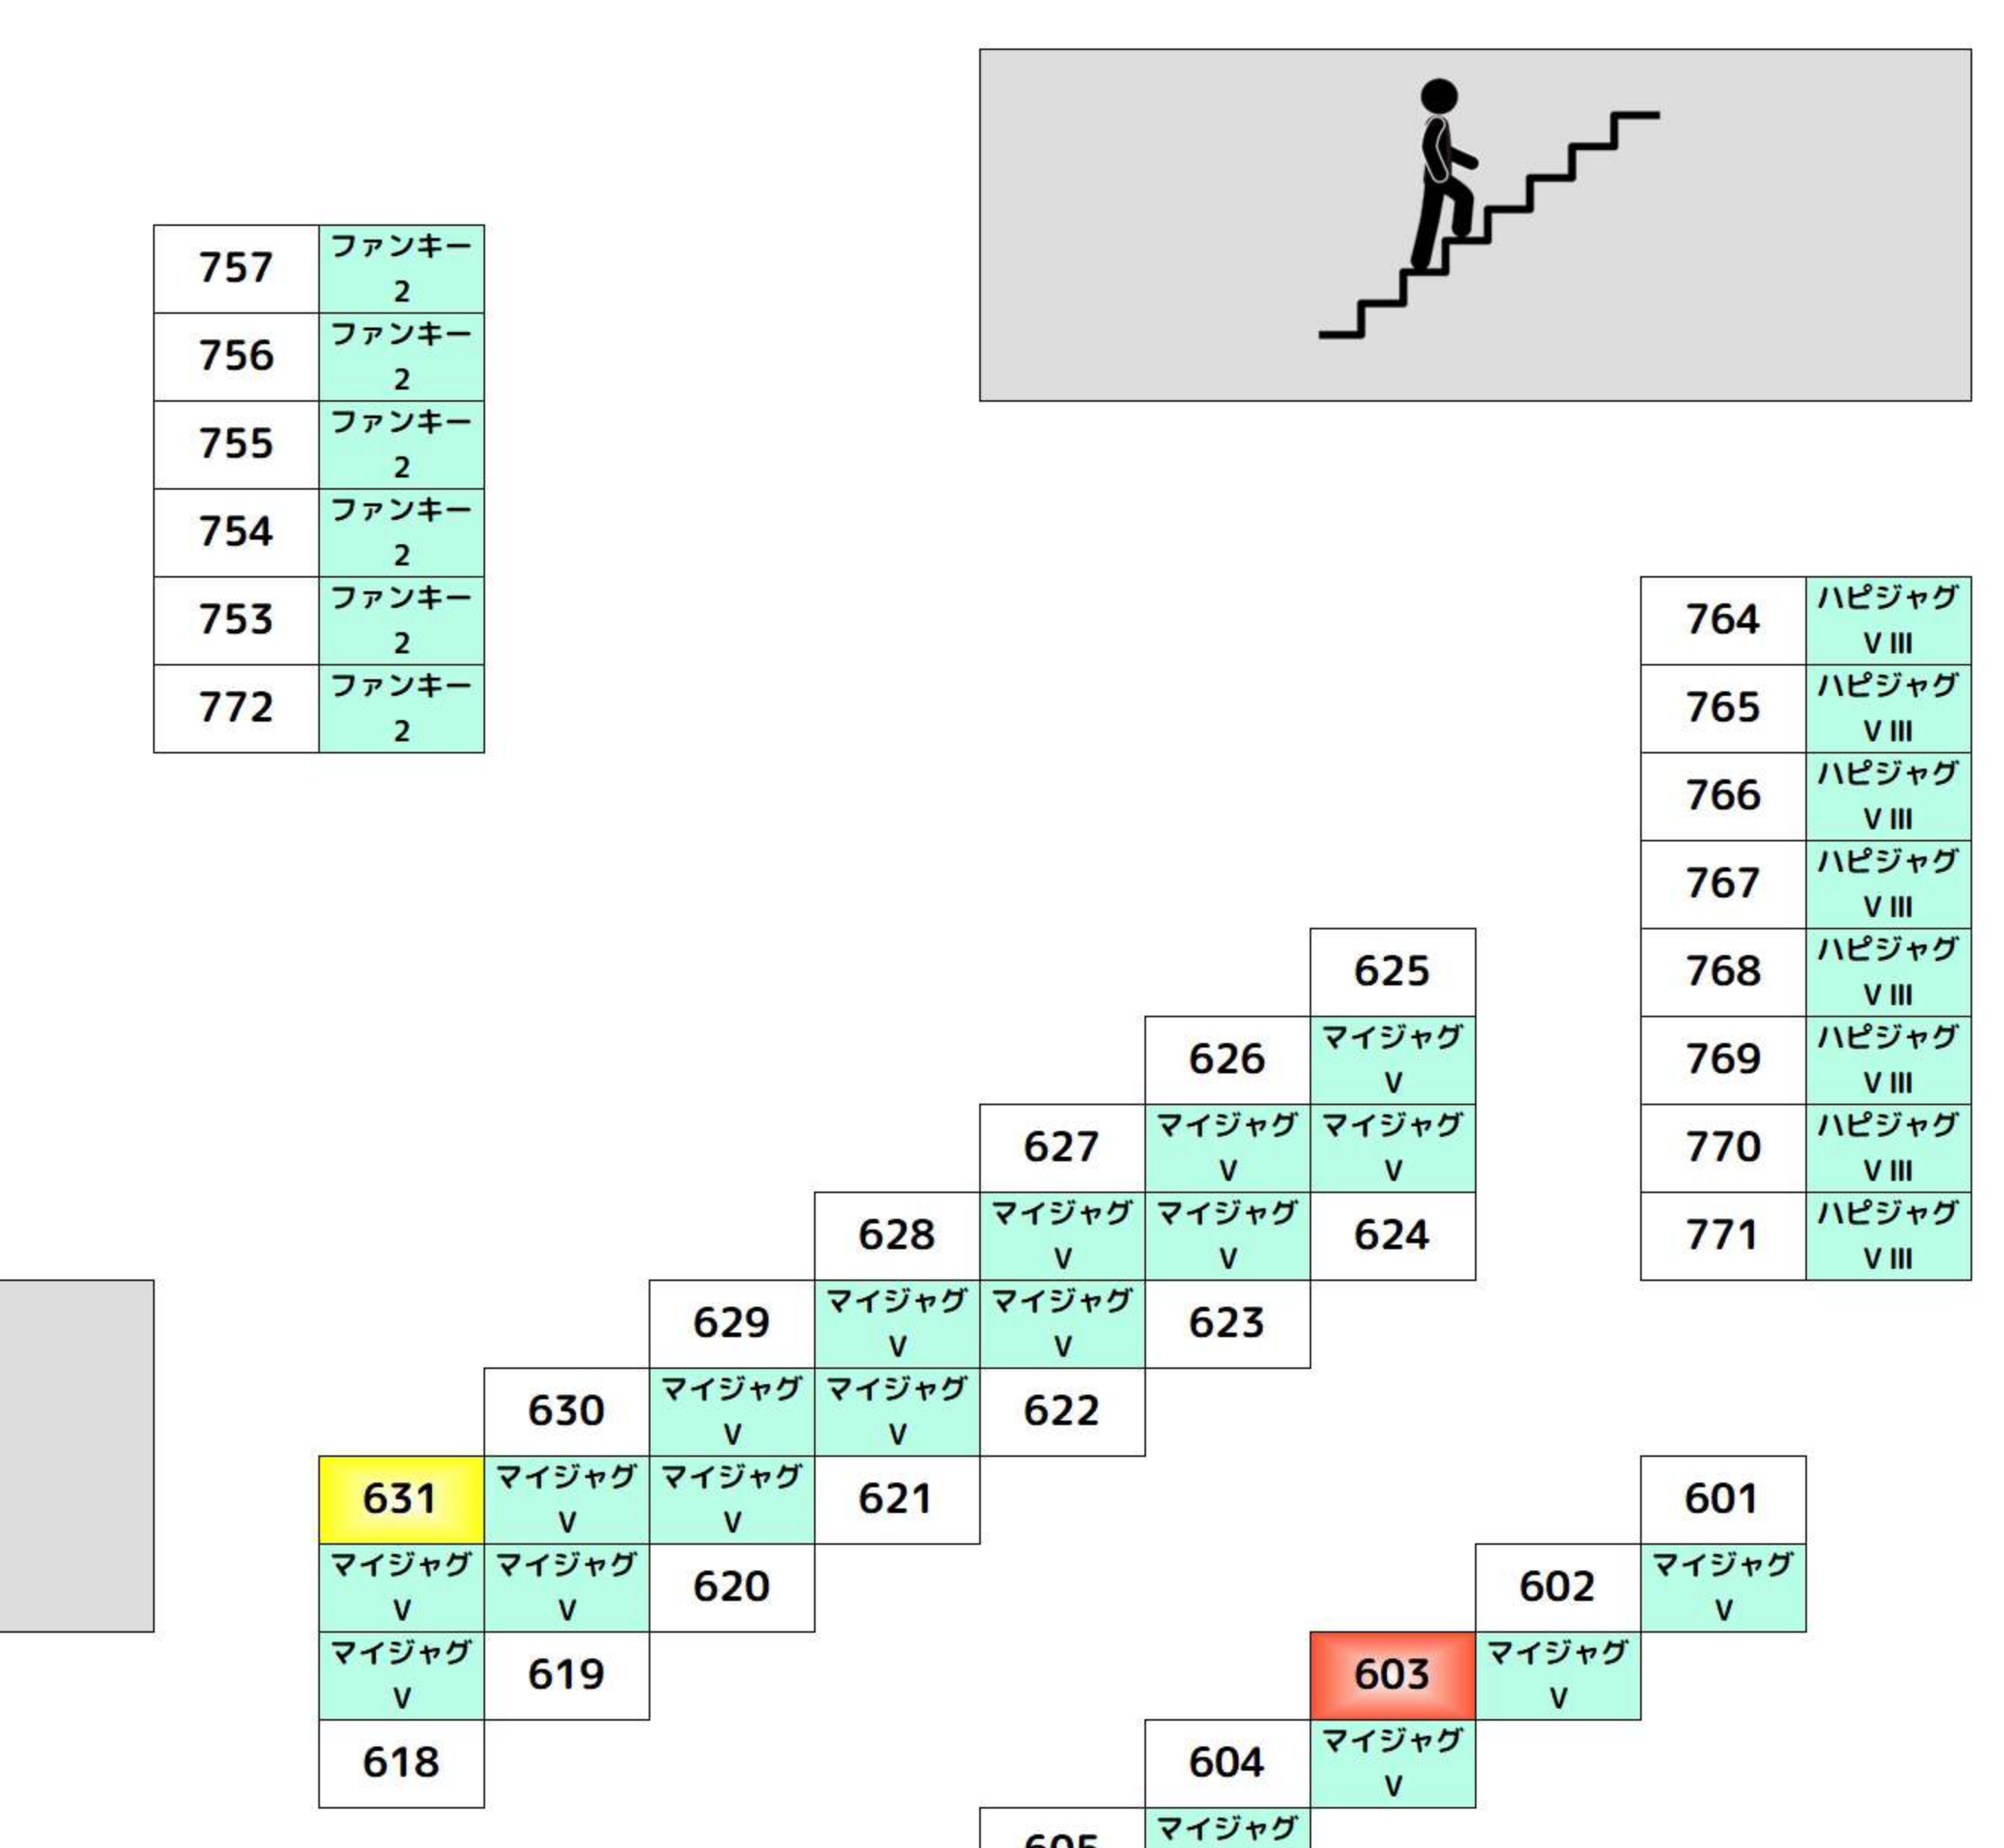

+1,000枚以上 +2,000枚以上 +3,000枚以上 +5,000枚以上

BF

Table of room numbers for BF floor, including categories like バイオヴェンチュラ and スマスロ北斗の拳.

からくりサーカス からくりサーカス からくりサーカス からくりサーカス からくりサーカス からくりサーカス

Table of room numbers for からくりサーカス category, including sub-categories like ヴァルヴレ イヴ.

+1,000枚以上 +2,000枚以上 +3,000枚以上 +5,000枚以上

2F

Table of room numbers for 2F floor, including categories like ハーサスリ ヴァ and エリサラ織.

ファンキー2 ファンキー2 ファンキー2 ファンキー2 ファンキー2 ファンキー2

Table of room numbers for ファンキー2 category, including sub-categories like マイジャグ V and カハネリ.

+1,000枚以上 +2,000枚以上 +3,000枚以上 +5,000枚以上

3F

Table of room numbers for 3F floor, including categories like SAIM and ゴージャグ.

ファンキー2 ファンキー2 ファンキー2 ファンキー2 ファンキー2 ファンキー2

Table of room numbers for ファンキー2 category, including sub-categories like ゴージャグ and マイジャグ V.

+1,000枚以上 +2,000枚以上 +3,000枚以上 +5,000枚以上

4F

Table of room numbers for 4F floor, including categories like ファミスタ and モンハン.

キングハナ ハナ30 キングハナ ハナ30 キングハナ ハナ30

Table of room numbers for キングハナ category, including sub-categories like SAO and 炎災ノ消防.