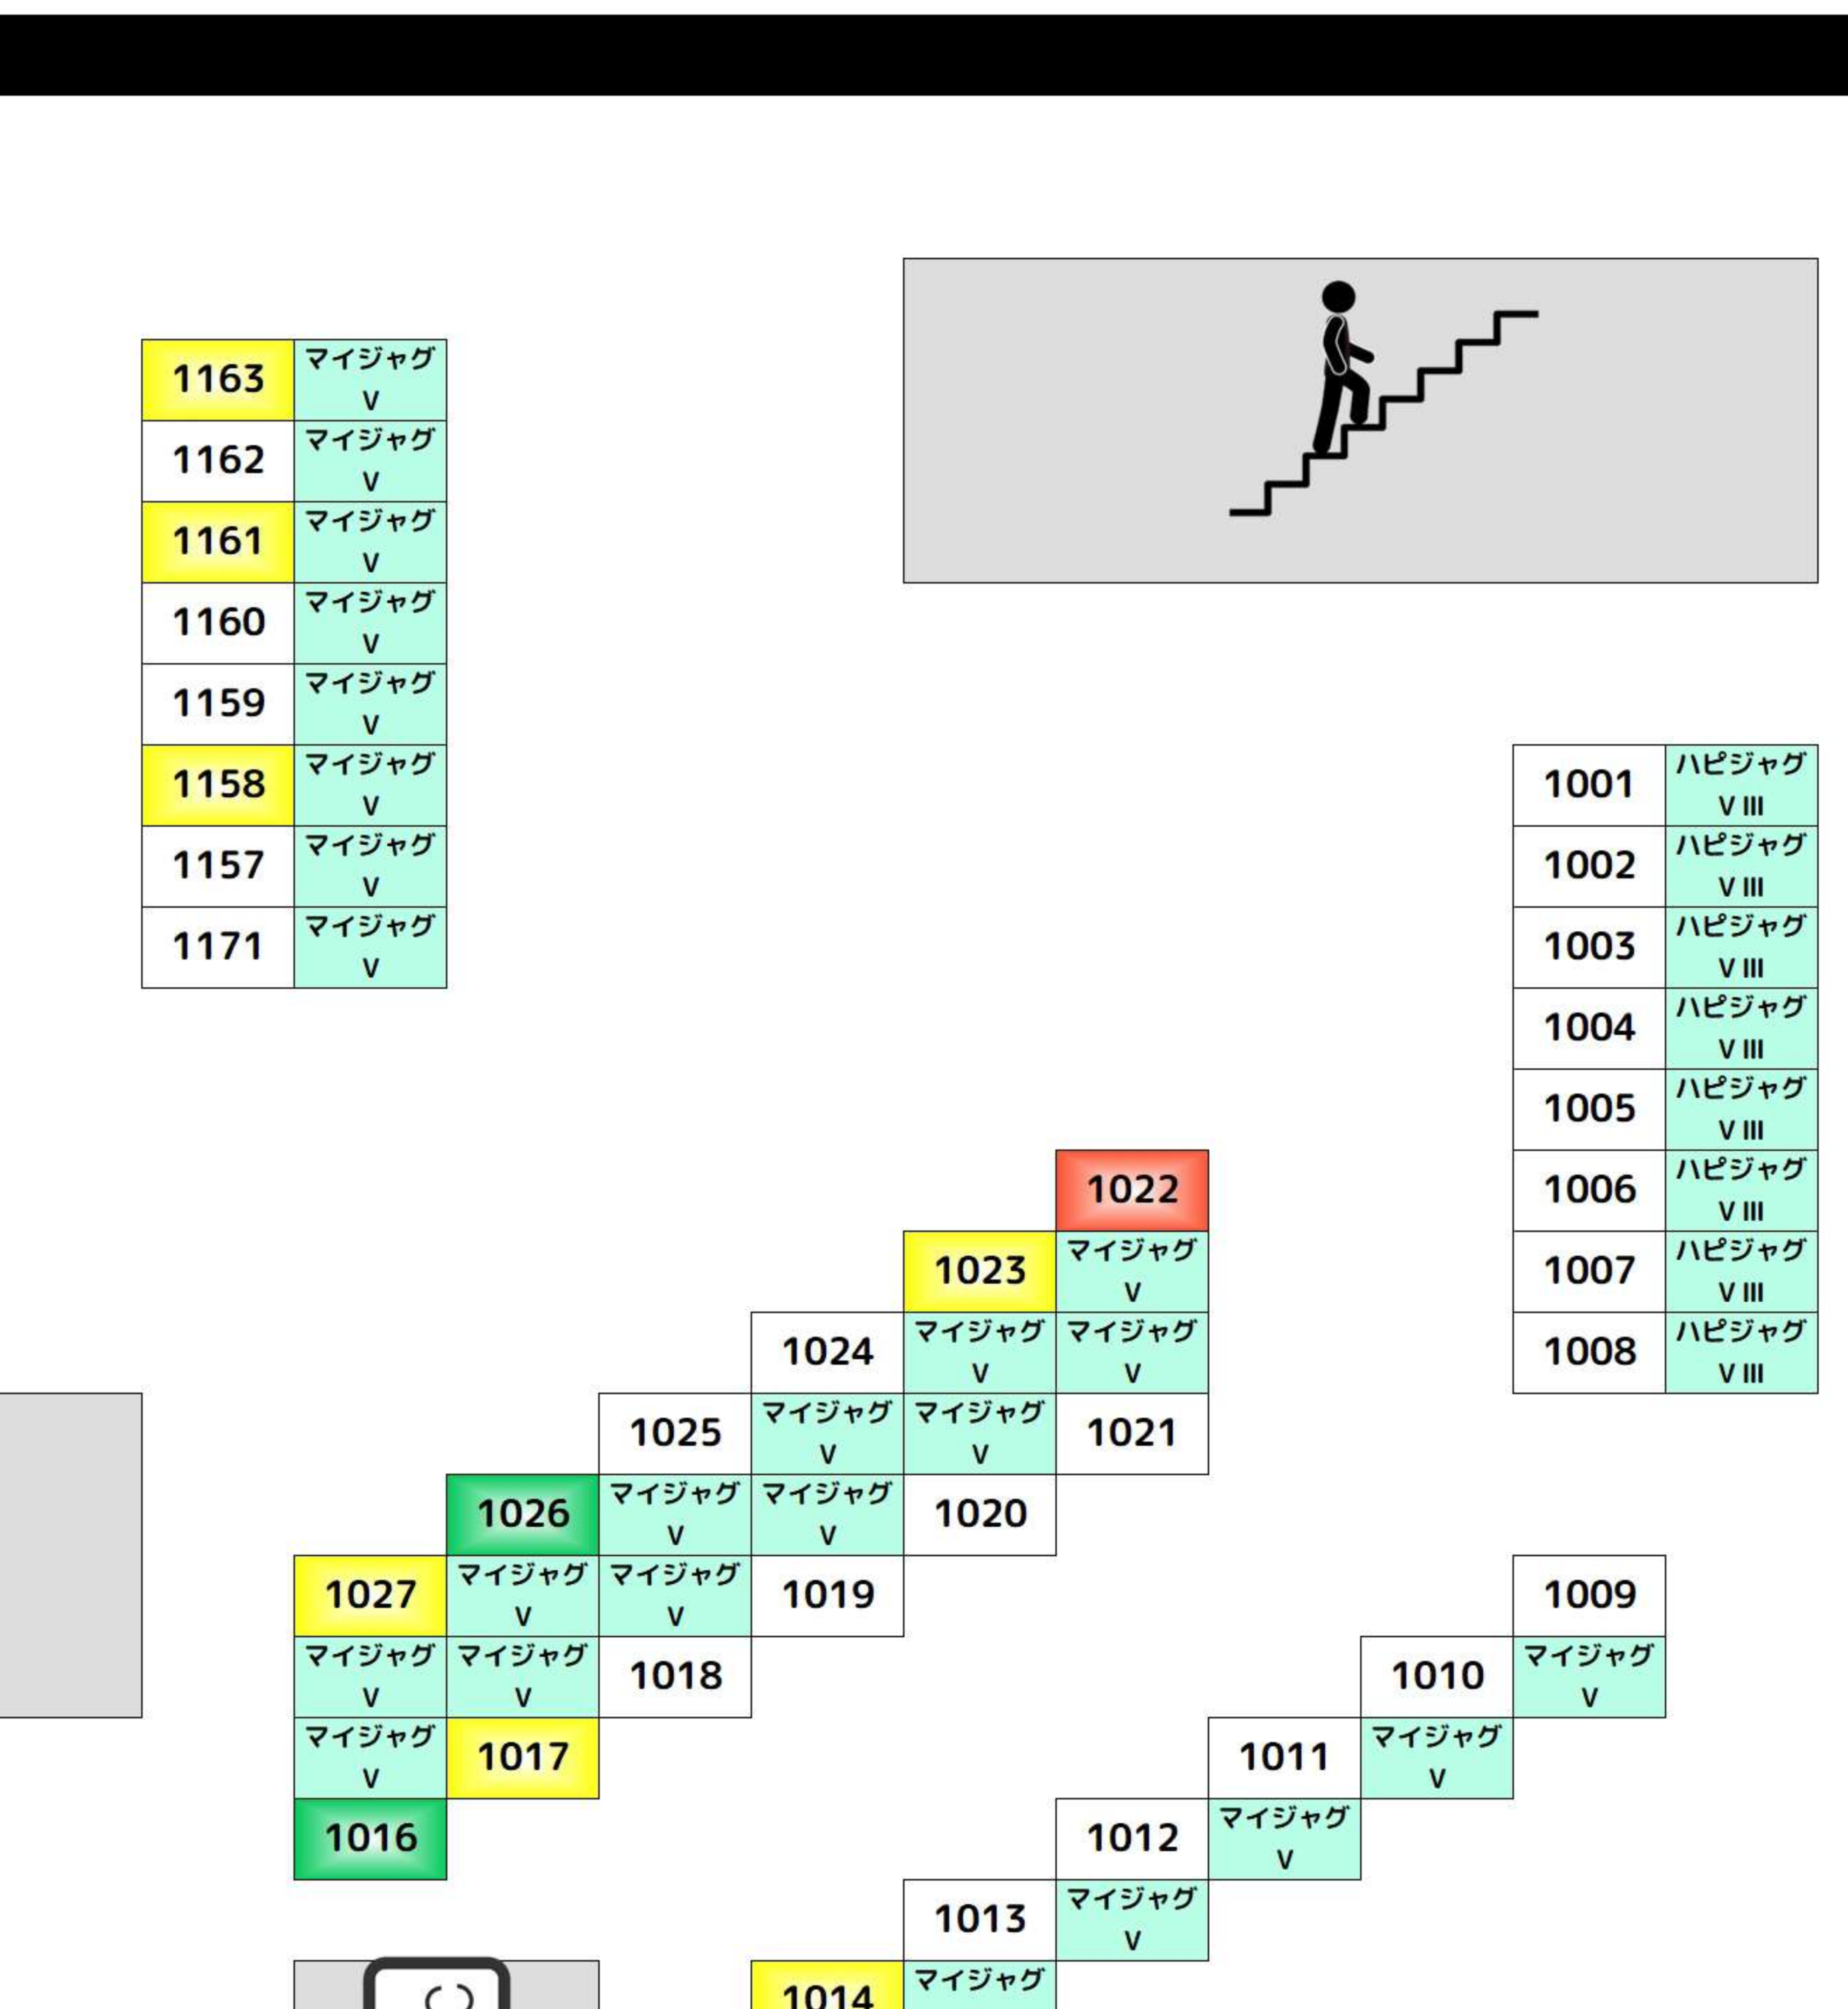

+1,000枚以上 +2,000枚以上 +3,000枚以上 +5,000枚以上

BF

Table of room numbers for BF floor, including categories like バイオヴェンチュラ and スマスロ北斗の拳.

からくりサーカス からくりサーカス からくりサーカス からくりサーカス からくりサーカス からくりサーカス

Table of room numbers for からくりサーカス category, including sub-categories like ヴァルヴレ イヴ.

+1,000枚以上 +2,000枚以上 +3,000枚以上 +5,000枚以上

2F

Table of room numbers for 2F floor, including categories like ハーサスリ ヴァ and エリサラ織.

ファンキー2 ファンキー2 ファンキー2 ファンキー2 ファンキー2 ファンキー2

Table of room numbers for ファンキー2 category, including sub-categories like マイジャグ V and カハネリ.

+1,000枚以上 +2,000枚以上 +3,000枚以上 +5,000枚以上

3F

Table of room numbers for 3F floor, including categories like SAIM and ゴージャグ.

ファンキー2 ファンキー2 ファンキー2 ファンキー2 ファンキー2 ファンキー2

Table of room numbers for ファンキー2 category, including sub-categories like ゴージャグ and マイジャグ V.

+1,000枚以上 +2,000枚以上 +3,000枚以上 +5,000枚以上

4F

Table of room numbers for 4F floor, including categories like ファミスタ and モンハン.

キングハナ ハナ30 キングハナ ハナ30 キングハナ ハナ30

Table of room numbers for キングハナ category, including sub-categories like SAO and 炎災ノ消防.