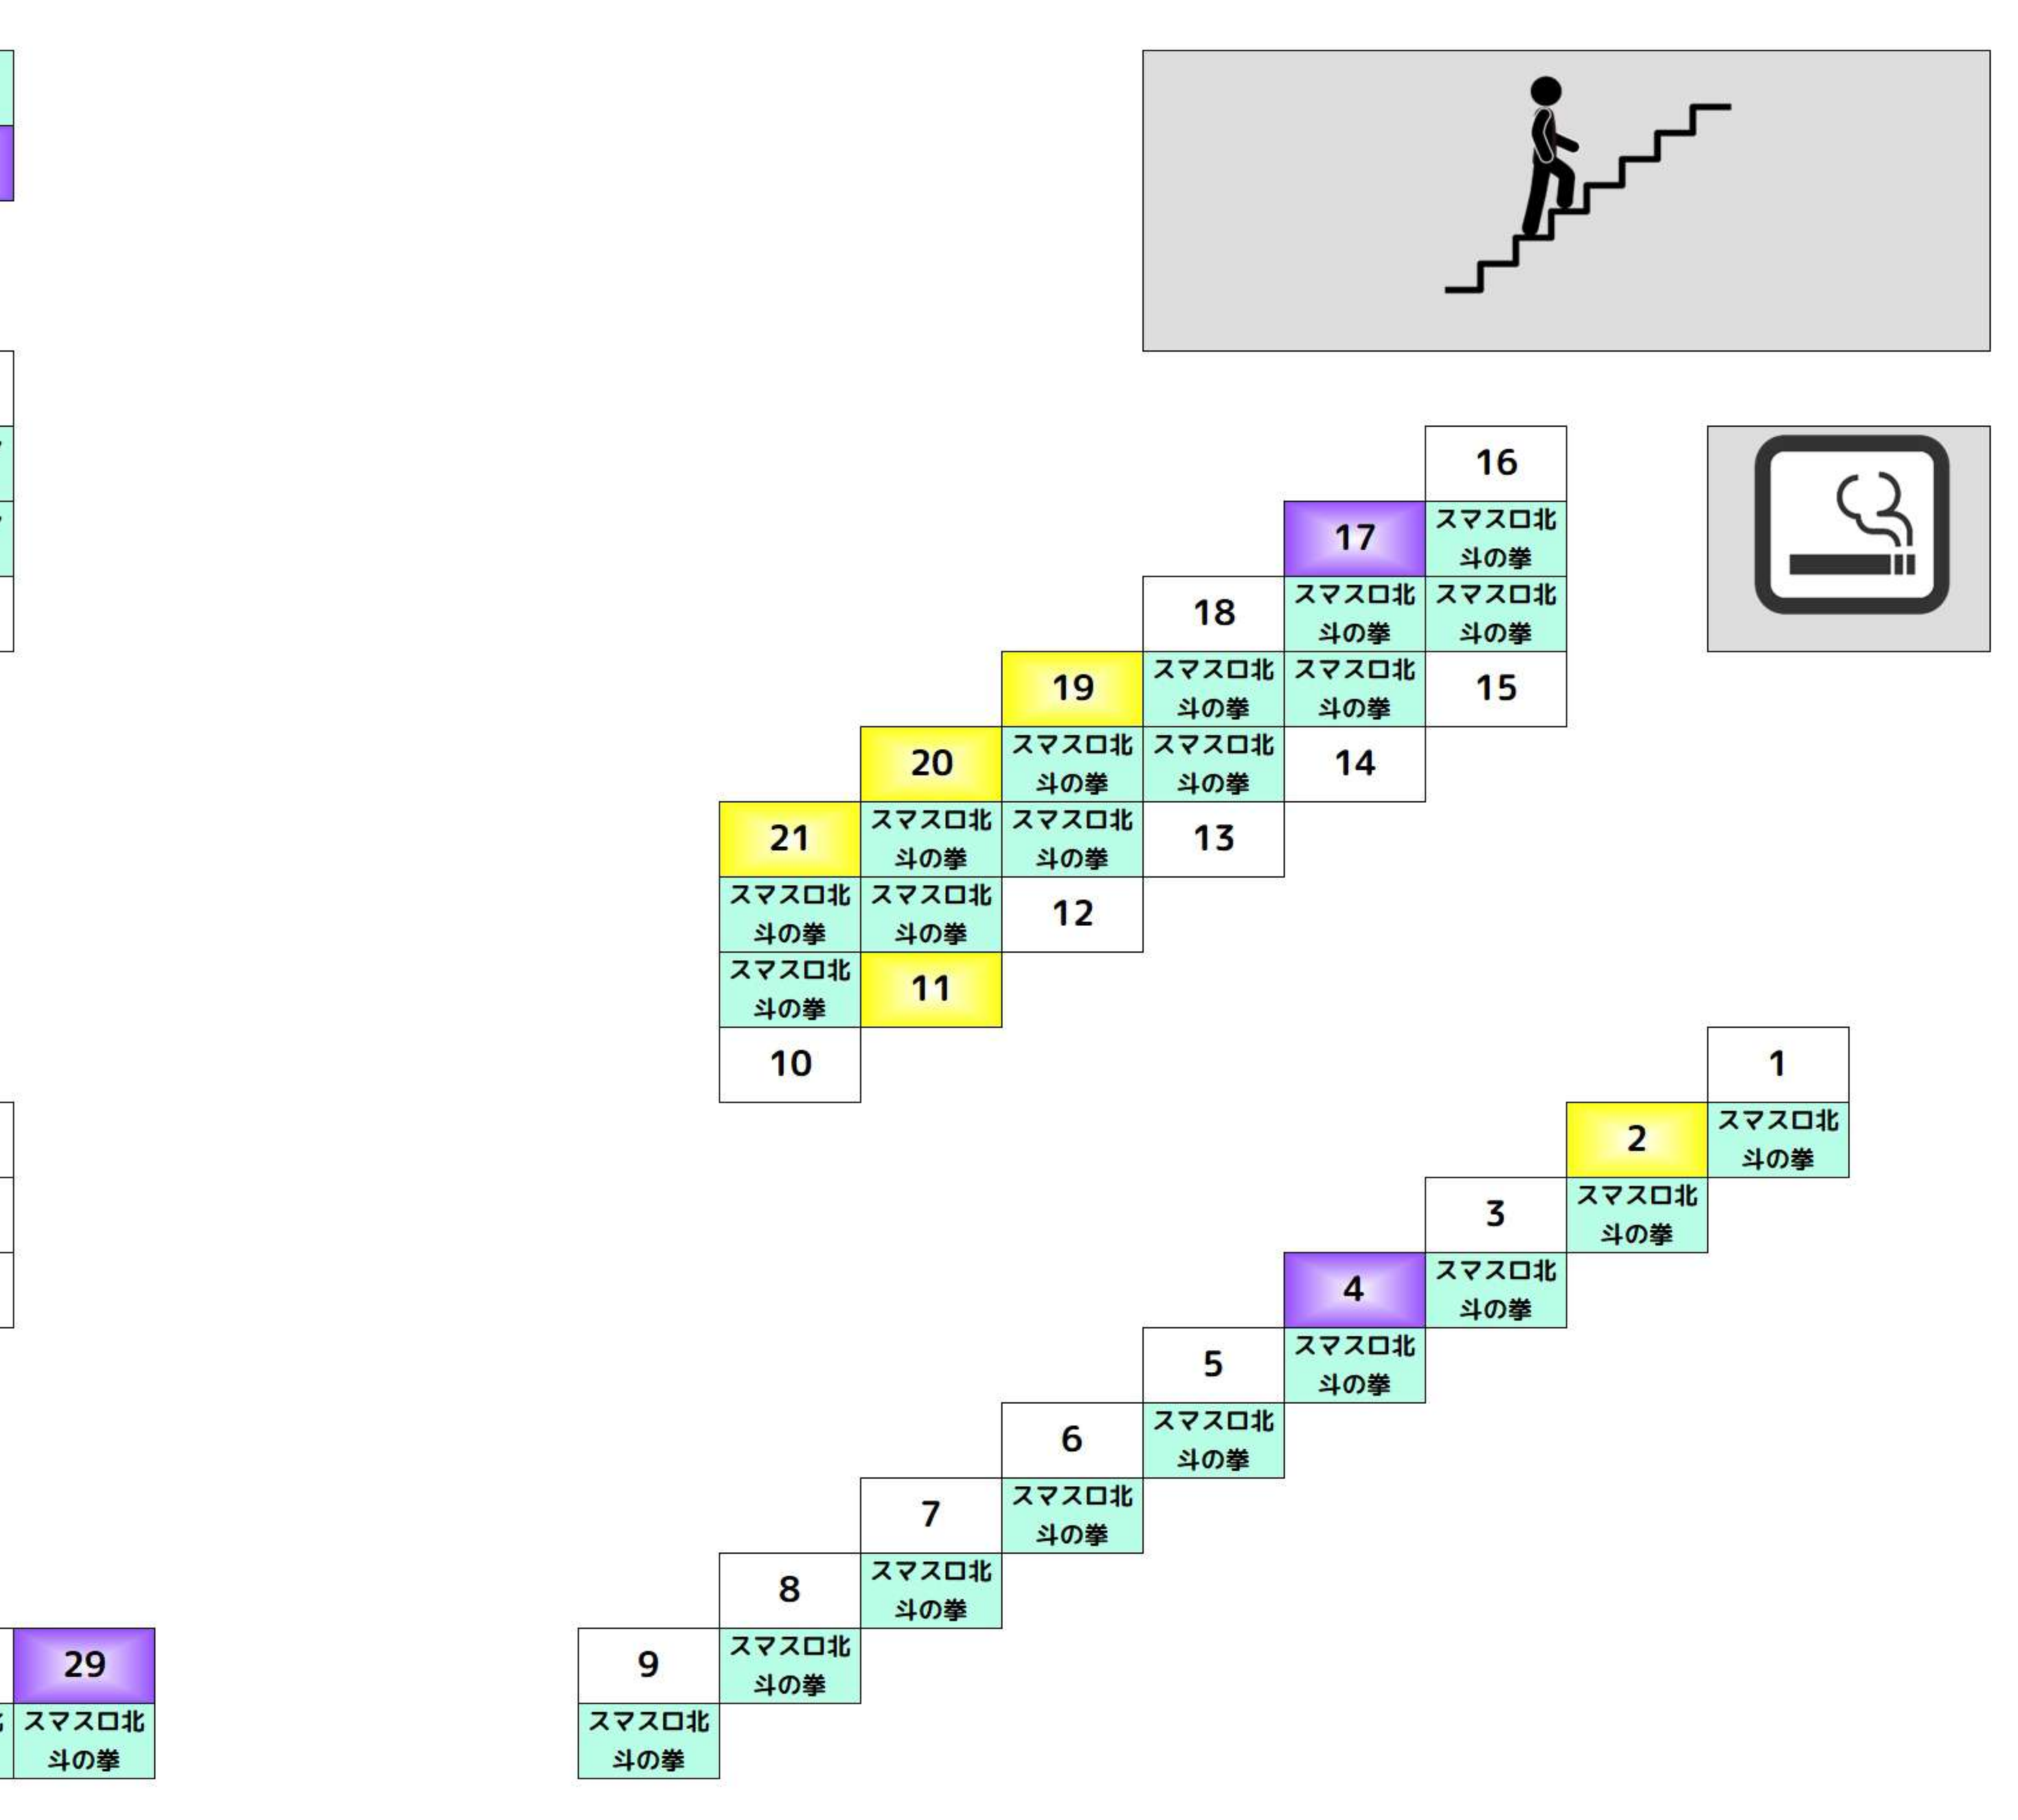

+1,000枚以上 +2,000枚以上 +3,000枚以上 +5,000枚以上

BF

Table of room numbers for BF floor, including categories like バイオヴェンチュラ and スマスロ北斗の拳.

からくりサーカス からくりサーカス からくりサーカス からくりサーカス からくりサーカス からくりサーカス

Table of room numbers for からくりサーカス category, including sub-categories like ヴァルヴレ イヴ.

+1,000枚以上 +2,000枚以上 +3,000枚以上 +5,000枚以上

2F

Table of room numbers for 2F floor, including categories like ハーサスリ ヴァ and エリサラ織.

ファンキー2 ファンキー2 ファンキー2 ファンキー2 ファンキー2 ファンキー2

Table of room numbers for ファンキー2 category, including sub-categories like マイジャグ V and カハネリ.

+1,000枚以上 +2,000枚以上 +3,000枚以上 +5,000枚以上

3F

Table of room numbers for 3F floor, including categories like SAIM and ゴージャグ.

ファンキー2 ファンキー2 ファンキー2 ファンキー2 ファンキー2 ファンキー2

Table of room numbers for ファンキー2 category, including sub-categories like ゴージャグ and マイジャグ V.

+1,000枚以上 +2,000枚以上 +3,000枚以上 +5,000枚以上

4F

Table of room numbers for 4F floor, including categories like ファミスタ and モンハン.

キングハナ ハナ30 キングハナ ハナ30 キングハナ ハナ30

Table of room numbers for キングハナ category, including sub-categories like SAO and 炎災ノ消防.