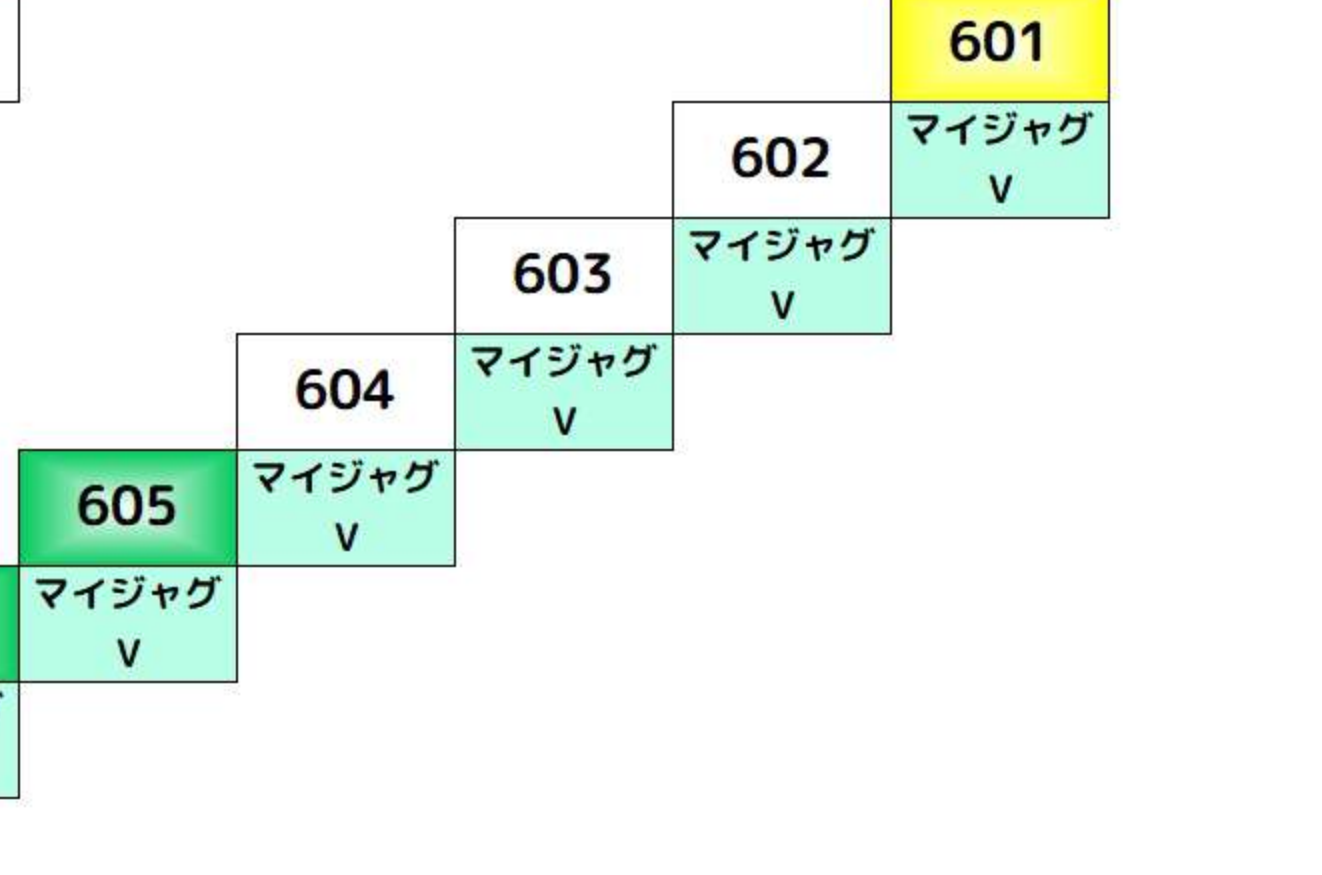

Table with columns 'ハサスリ' and values 685, 684, 683, 682.

Table with columns '新ハナビ' and values 675, 676, 677, 678, 679, 680.

Table with columns 'アウエリ' and values 661, 662, 663, 664, 665, 666, 667.

Table with columns '新鬼武者' and values 651, 652, 653, 654, 655.

Table with columns '犬夜叉' and values 638, 639, 640, 641, 642, 643.

Table with columns '犬夜叉' and values 637, 636, 635, 634, 633, 632.

Table with columns 'マイジャ' and values 625, 626, 627, 628, 629, 622, 623, 624.