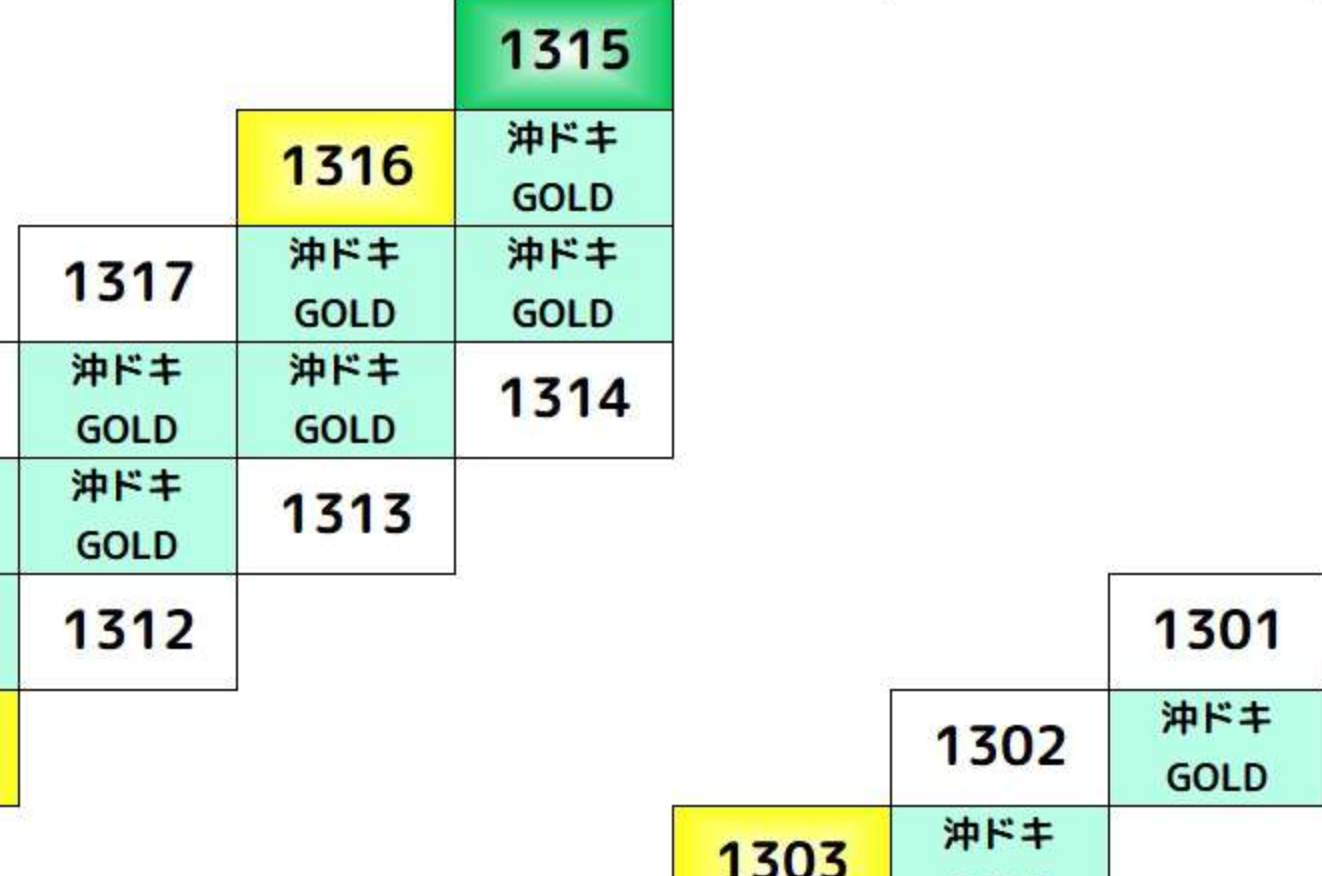

Table with columns 'BIG', 'BIG', 'BIG', 'BIG', 'BIG', 'BIG', 'BIG', 'BIG' and values 1455, 1454, 1453, 1452, 1451, 1450.

Table with columns 'ひぐらし', 'モンハン', 'モンキ', 'マロステ', '楽園', 'シンブレ', 'ゼーガ' and values 1384, 1383, 1382, 1381, 1380, 1379, 1378.

Table with columns '真拳', 'ドリフ', '真拳', '真拳', '真拳', '真拳', '真拳' and values 1370, 1369, 1368, 1367, 1366, 1365.

Table with columns 'ギア', 'ギア', 'ギア', 'ANEMONE', 'ANEMONE', 'ANEMONE' and values 1356, 1355, 1354, 1353, 1352, 1351.

Table with columns '読文', '読文', '読文', '読文', '読文', '読文' and values 1346, 1345, 1344, 1343, 1342, 1341, 1340.

Table with columns 'シン', 'マイ', 'シン', 'シン', 'シン', 'シン', 'シン' and values 1333, 1332, 1331, 1330, 1329, 1328.

Table with columns 'シン', 'シン', 'シン', 'シン', 'シン', 'シン' and values 1327, 1326, 1325, 1324, 1323, 1322.

Table with columns 'BIG', 'BIG', 'BIG', 'BIG', 'BIG', 'BIG', 'BIG', 'BIG' and values 1315, 1314, 1313, 1312, 1311, 1310, 1309, 1308.