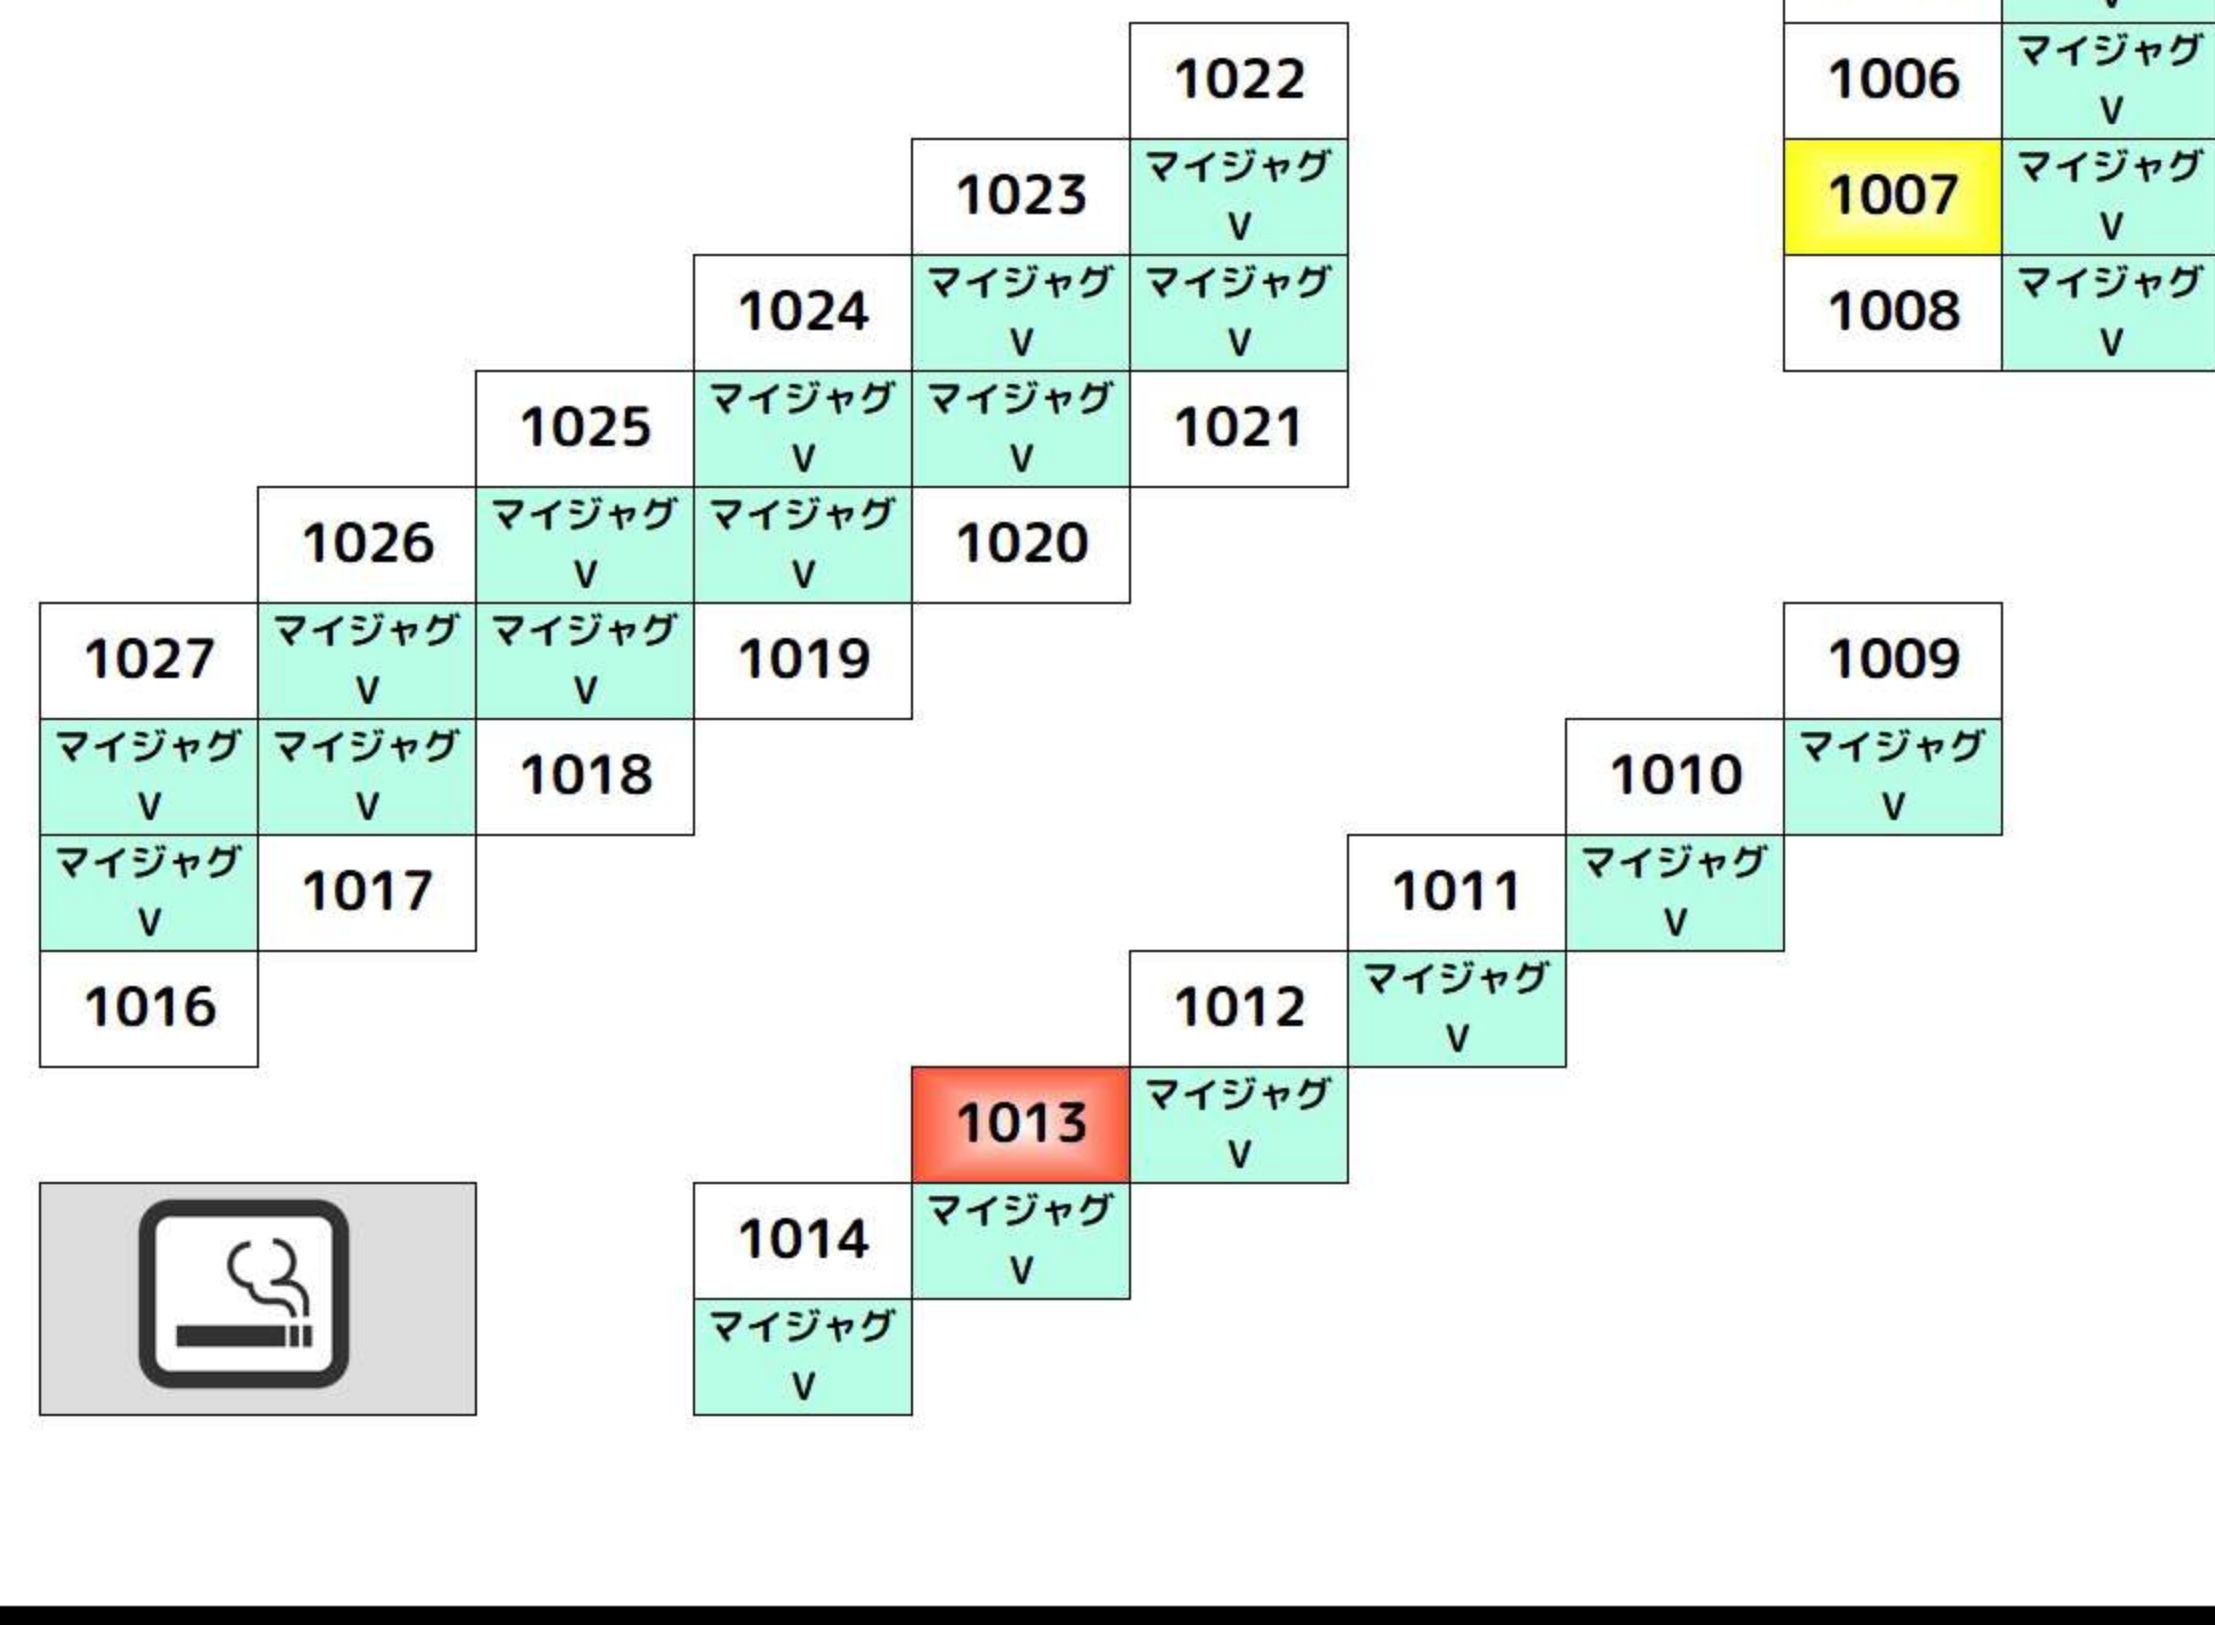

Table with 4 columns: 幼女戦記, 幼女戦記, 幼女戦記, 幼女戦記. Values: 28, 27, 26, 25.

Table with 6 columns: 幼女戦記, 幼女戦記, 幼女戦記, 幼女戦記, 幼女戦記, 幼女戦記. Values: 35, 34, 33, 32, 31, 30, 29.

+1,000枚以上 +2,000枚以上 +3,000枚以上 +5,000枚以上

3F

3F floor data tables including アイム, SPアイム, and マイジャグ V categories.

Table with 6 columns: マイジャグ V, マイジャグ V, マイジャグ V, マイジャグ V, マイジャグ V, マイジャグ V. Values: 1169, 1168, 1167, 1166, 1165, 1164.

Table with 4 columns: マイジャグ V, ファンキー 2, ファンキー 2, ファンキー 2. Values: 1132, 1133, 1134, 1135.

Table with 4 columns: ファンキー 2, ファンキー 2, ファンキー 2, ファンキー 2. Values: 1143, 1144, 1145, 1146, 1147, 1148, 1149.

Table with 2 columns: マイジャグ V, マイジャグ V. Values: 1163, 1162, 1161, 1160, 1159, 1158, 1157, 1156, 1155, 1154, 1153, 1152, 1151, 1150.

Table with 4 columns: ホウオウ天 翔, ホウオウ天 翔, ホウオウ天 翔, ホウオウ天 翔. Values: 1425, 1426, 1427, 1428.

Table with 4 columns: ホウオウ天 翔, 沖ドキ DUO30, 沖ドキ DUO30, 沖ドキ DUO30. Values: 1436, 1437, 1438, 1439, 1440, 1441, 1442.