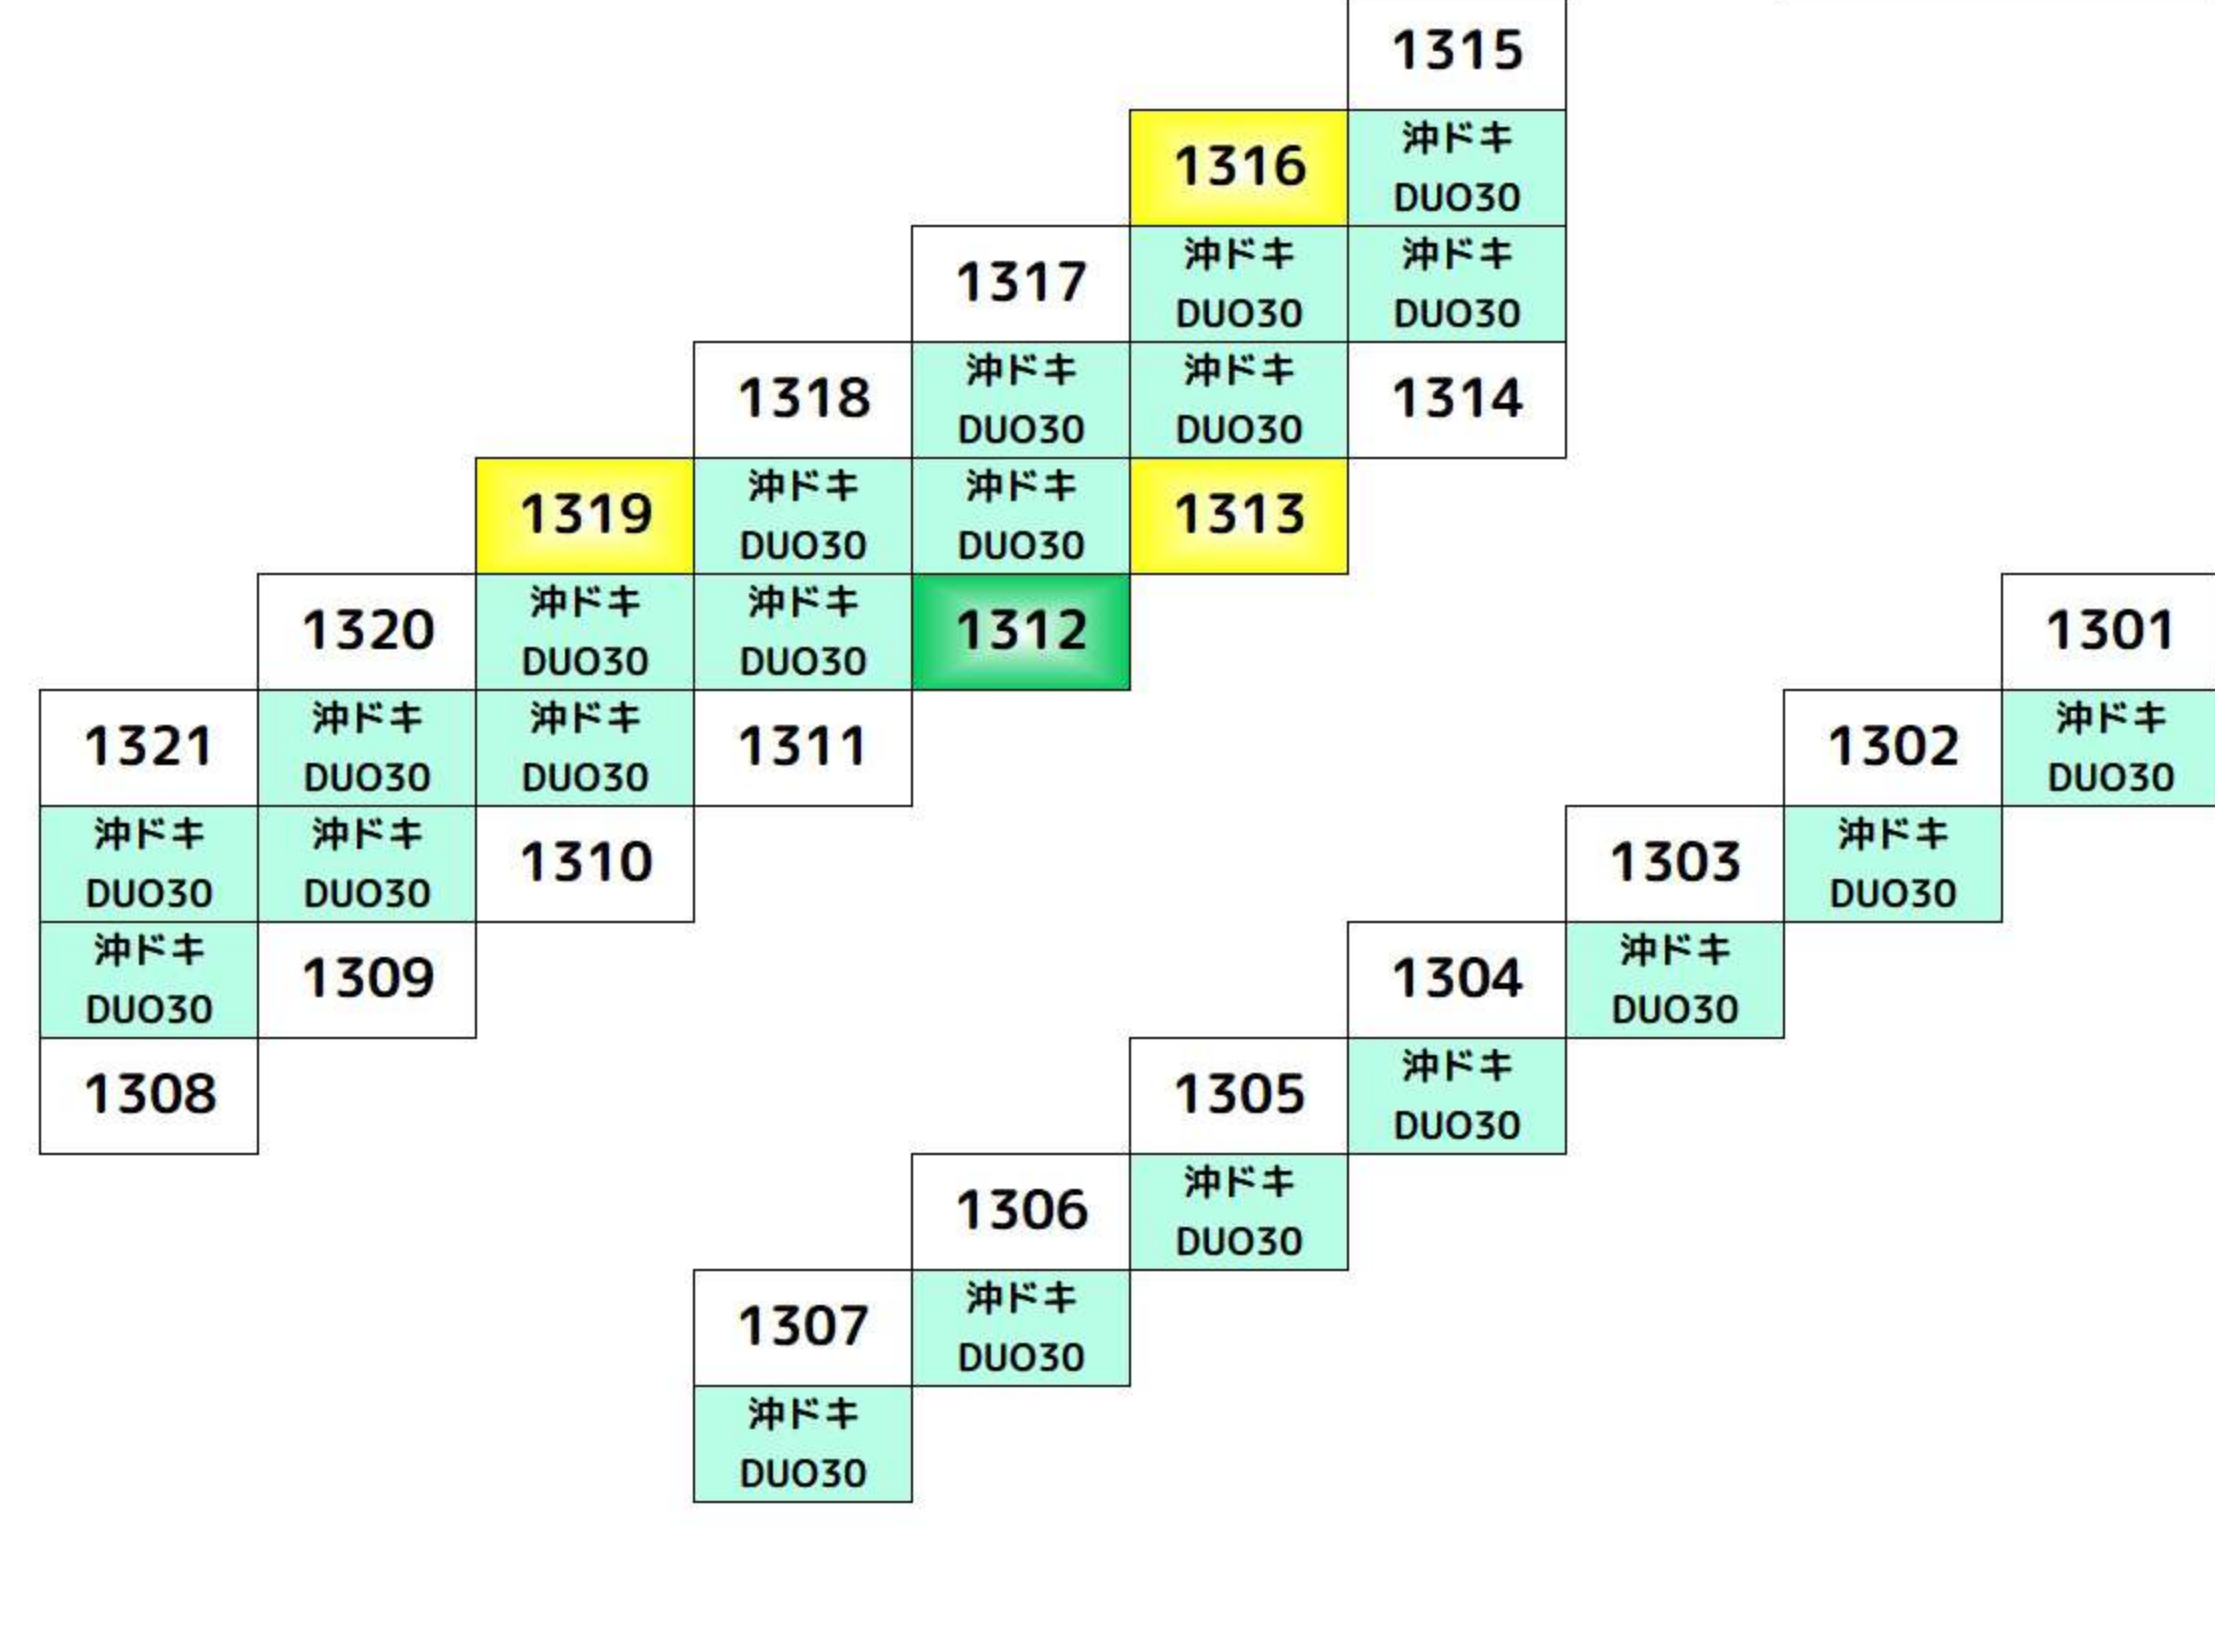

+1,000枚以上 +2,000枚以上 +3,000枚以上 +5,000枚以上

BF

BF floor data tables including リノハブン, エリサラ精, and バイオRE:2 categories.

Table with 8 columns: ハキ強く, ハキ強く, ハキ強く, ハキ強く, ハキ強く, ハキ強く, ハキ強く, ハキ強く. Values: 141, 140, 139, 138, 137, 136, 135.

Table with 2 columns: BIG島唄30, BIG島唄30. Values: 1455, 1454, 1453, 1452, 1451, 1450.

Table with 6 columns: ひぐらし 2, モンハン 黄金, 獣拳3, マクロステ ルダ, 楽園遊戯, シンブレ4, ゼンガイソ 2. Values: 1384, 1383, 1382, 1381, 1380, 1379, 1378.

Table with 4 columns: 西風カグラ BU, 西風カグラ BU, 西風カグラ BU, FAIRY TAIL2. Values: 1334, 1335, 1336, 1337, 1338, 1339.

Table with 4 columns: シンフォギ ア暴風, シンフォギ ア暴風, シンフォギ ア暴風, シンフォギ ア暴風. Values: 1333, 1332, 1331, 1330, 1329, 1328.

Table with 6 columns: チハヨ30, チハヨ30, チハヨ30, チハヨ30, チハヨ30, チハヨ30. Values: 1327, 1326, 1325, 1324, 1323, 1322.