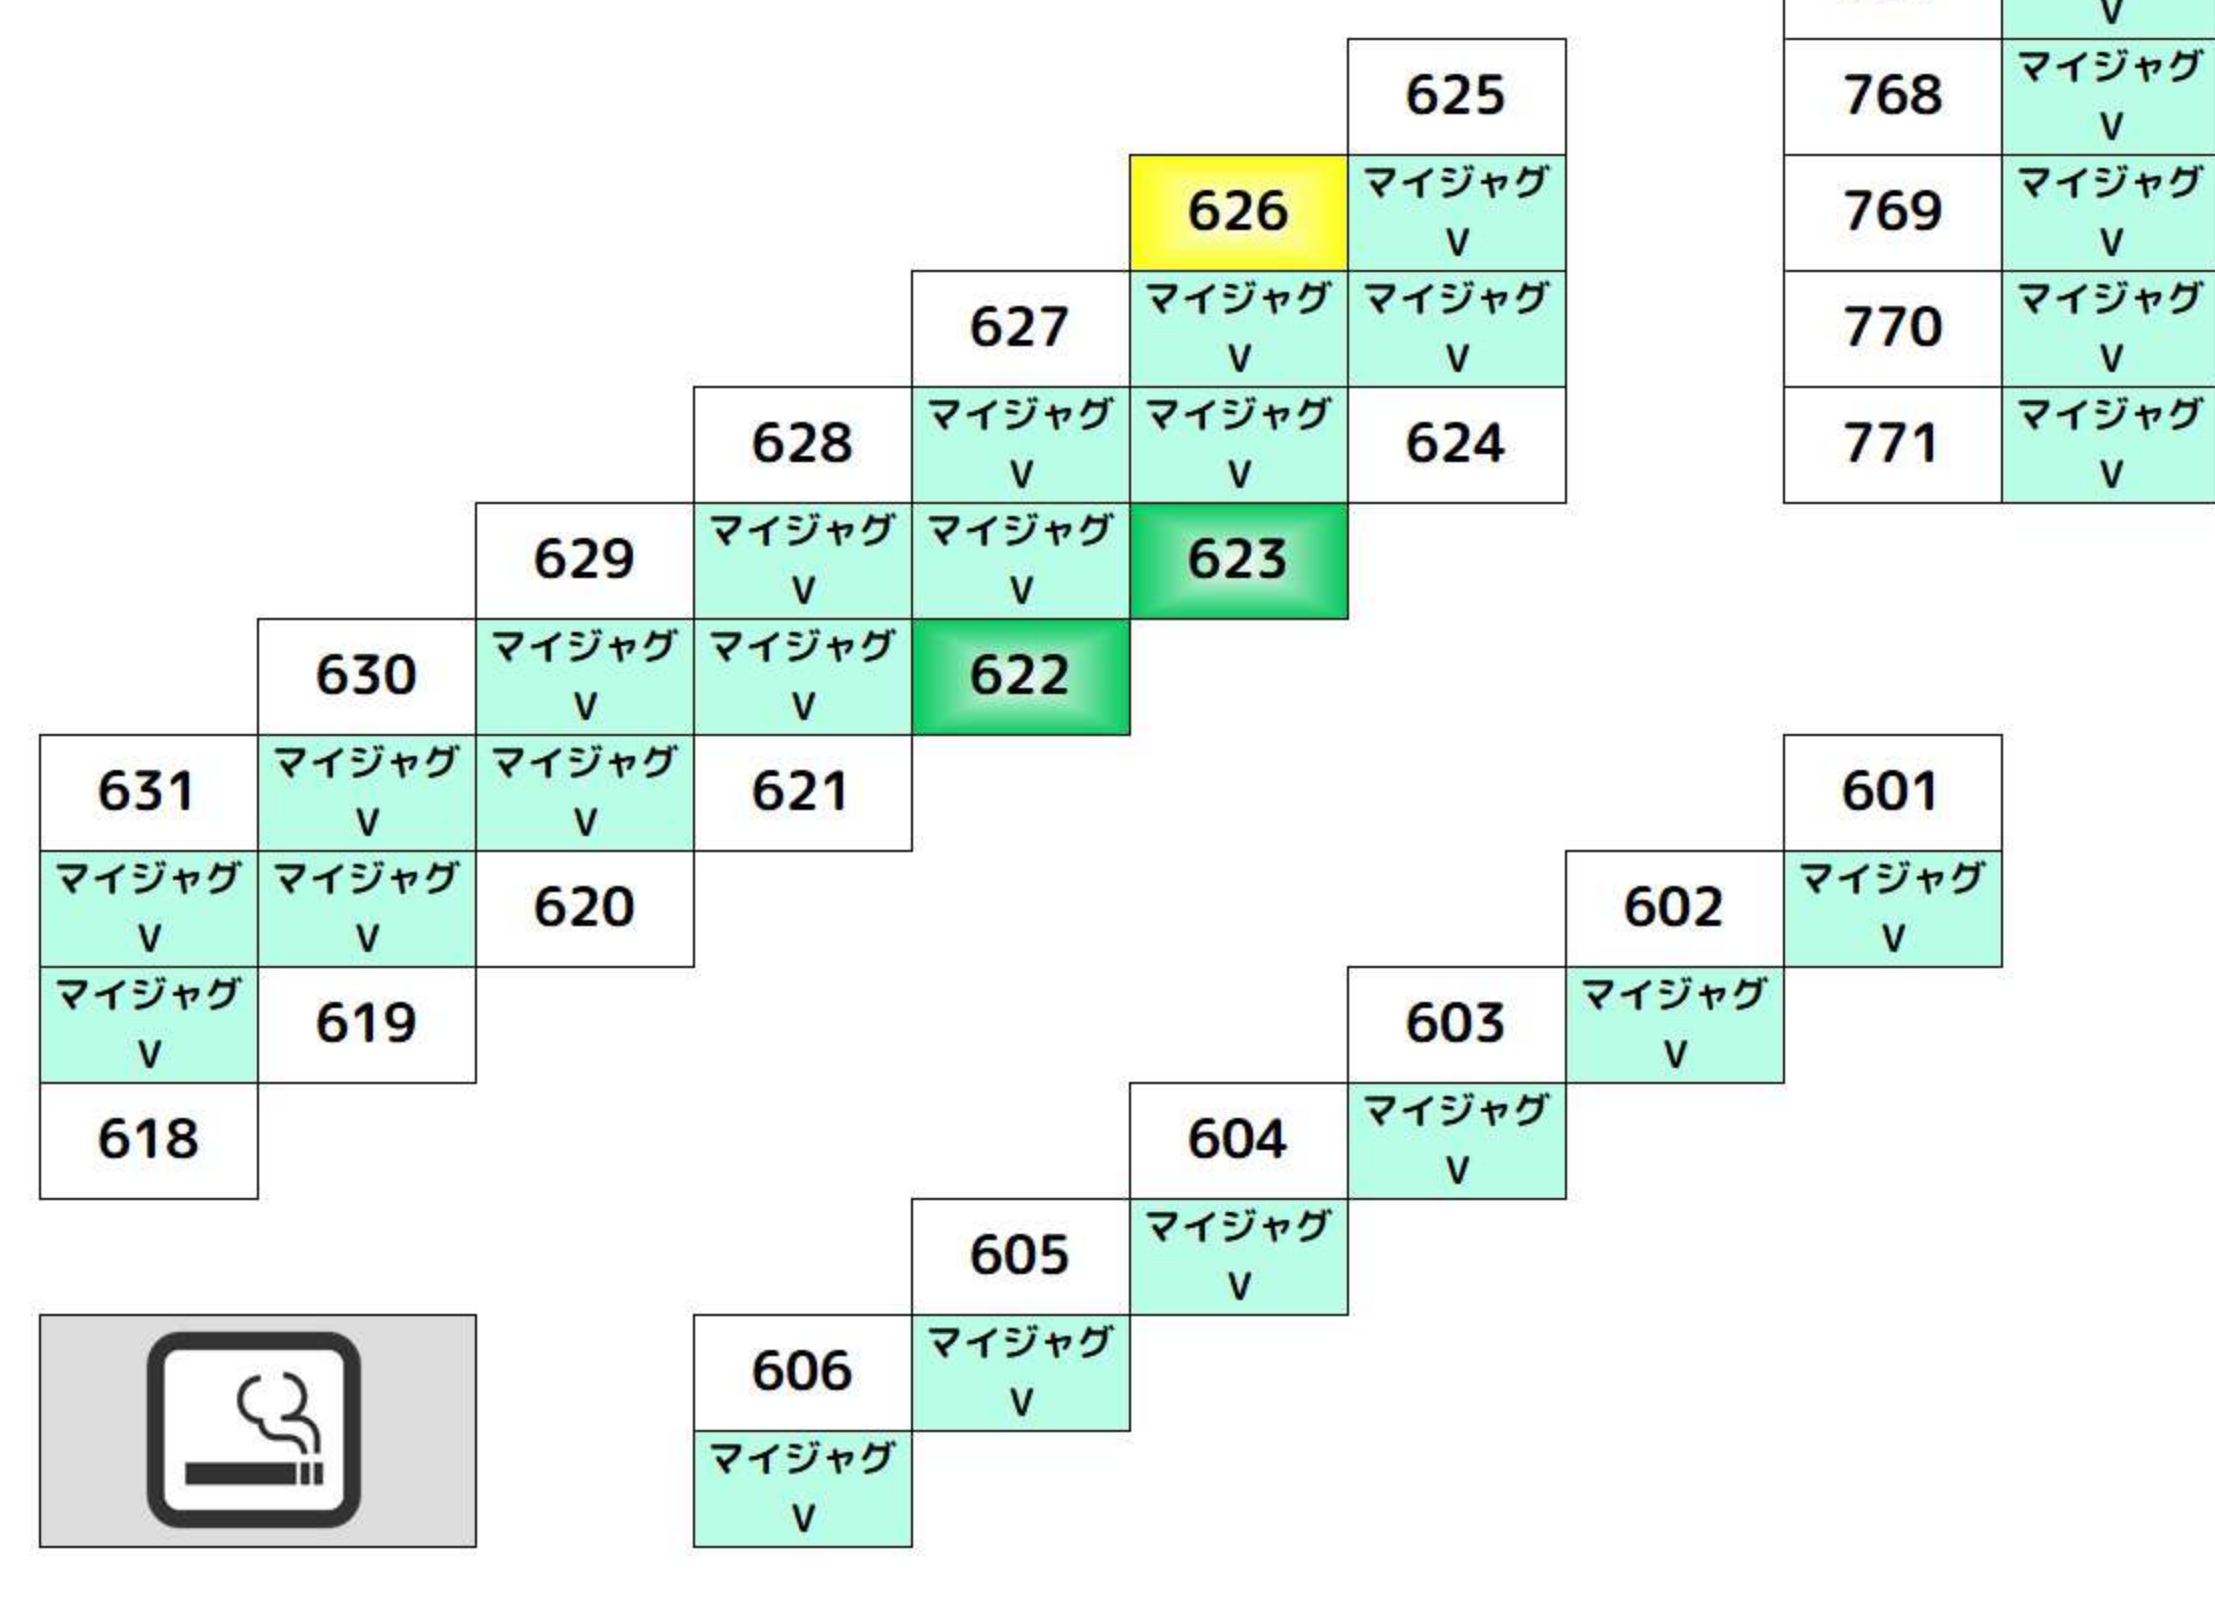

+1,000枚以上 +2,000枚以上 +3,000枚以上 +5,000枚以上

BF

BF floor data tables including リノハブン, エリサラ精, and バイオRE:2 categories.

Table with 8 columns: ハキ強く, ハキ強く, ハキ強く, ハキ強く, ハキ強く, ハキ強く, ハキ強く, ハキ強く. Values: 141, 140, 139, 138, 137, 136, 135.

Table with 4 columns: 幼女戦記, 幼女戦記, 幼女戦記, 幼女戦記. Values: 28, 27, 26, 25.

Table with 6 columns: 幼女戦記, 幼女戦記, 幼女戦記, 幼女戦記, 幼女戦記, 幼女戦記. Values: 35, 34, 33, 32, 31, 30, 29.

+1,000枚以上 +2,000枚以上 +3,000枚以上 +5,000枚以上

2F

2F floor data tables including ディスク アップ, ハードボイ ルド, ニューグ ャタマ, and 新ハナビ categories.

Table with 5 columns: ハビジャグ V III, マッピー, マッピー, ファンキー 2, ファンキー 2. Values: 763, 762, 761, 760, 759, 758.

Table with 4 columns: ハビジャグ V III, ハビジャグ V III, ハビジャグ V III, ハビジャグ V III. Values: 738, 737, 736, 735, 734, 733, 732.

Table with 4 columns: ファンキー 2, ファンキー 2, ファンキー 2, ファンキー 2. Values: 739, 740, 741, 742, 743, 744, 745.

Table with 4 columns: ファンキー 2, ファンキー 2, ファンキー 2, ファンキー 2. Values: 757, 756, 755, 754, 753, 752.

+1,000枚以上 +2,000枚以上 +3,000枚以上 +5,000枚以上