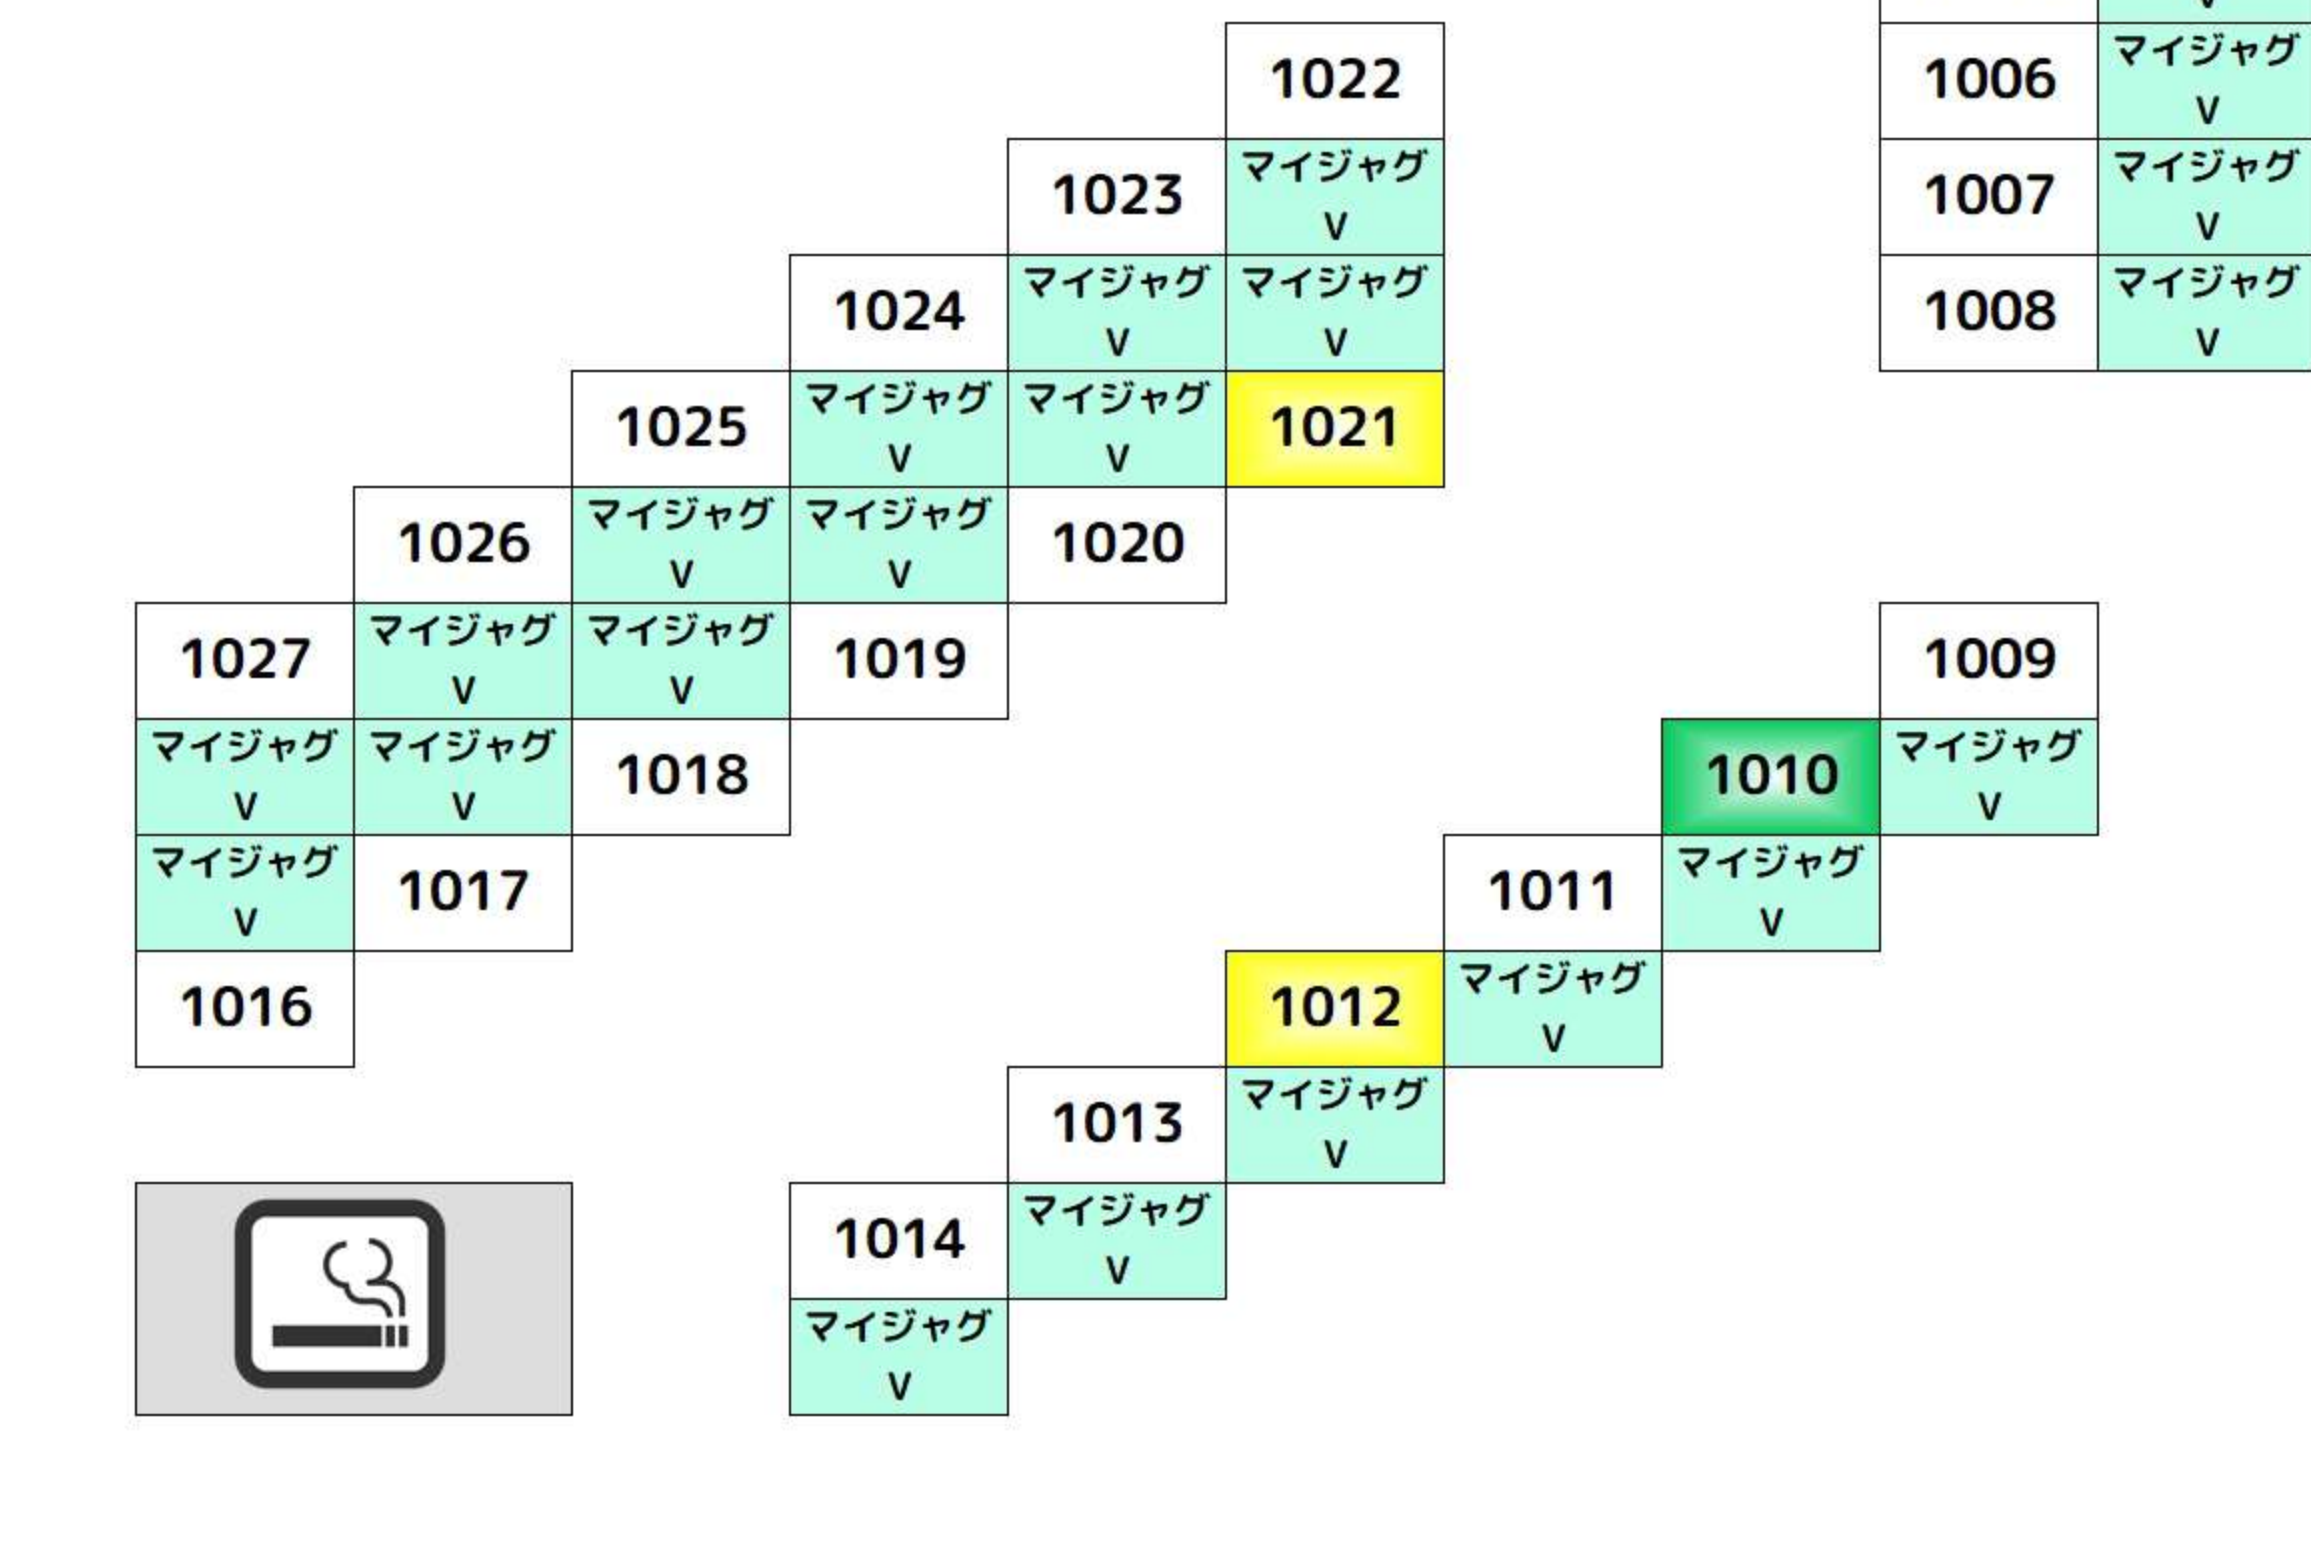

Table with columns for room numbers and names like ファンキー2, マイジャグV, etc.

Table with columns for room numbers and names like マイジャグV, ファンキー2, etc.

Table with columns for room numbers and names like SPアイム, etc.