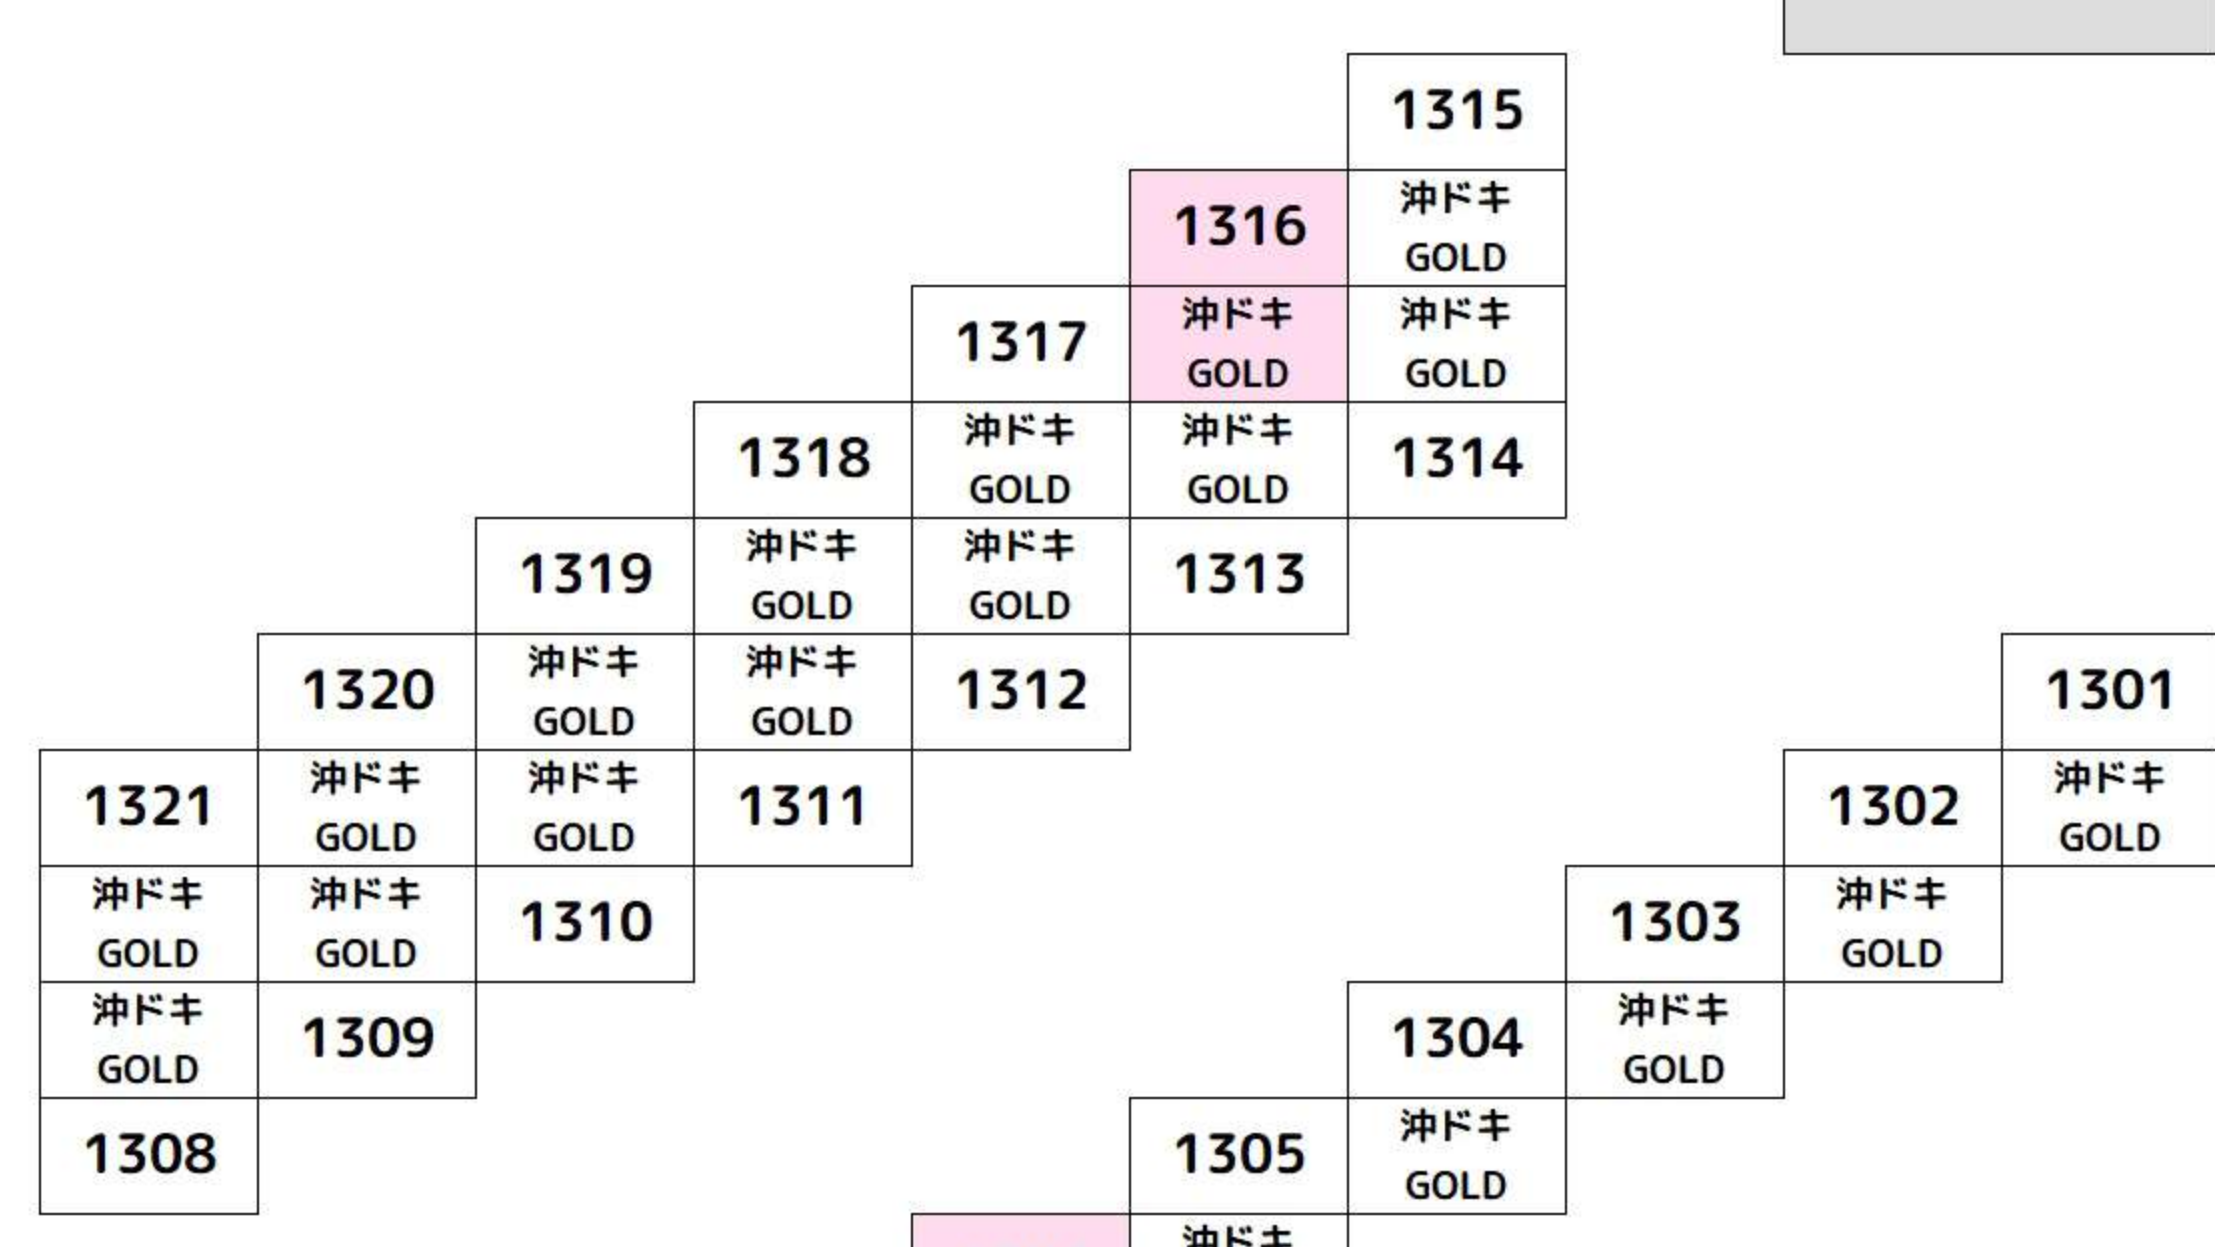

Staircase icon.

Table with 2 columns: マイジャグ V. Values range from 1028 to 1033.

Smoking sign.

4F

Table with 2 columns: スロドル, 幼文帳記, アクエリオン. Values range from 1385 to 1387.

Table with 2 columns: ドリフターズ, 職コレス. Values range from 1392 to 1399.

Table with 2 columns: パイオ7, アナザーゴッドハー. Values range from 1401 to 1407.

Table with 2 columns: オハロ2, パイオRE:2. Values range from 1411 to 1417.

Table with 2 columns: パイオRE:2, キングハナハナ. Values range from 1425 to 1429.

Table with 2 columns: キングハナハナ, ホウオウ天. Values range from 1436 to 1444.

Table with 2 columns: 神ドネ GOLD. Values range from 1450 to 1455.

Staircase icon.

Table with 2 columns: 盾の勇者. Values range from 1378 to 1384.

Table with 2 columns: 国文学0, パジ絆2. Values range from 1370 to 1376.

Table with 2 columns: 神忍ノ勇者 ZERO, モンハンアイ. Values range from 1352 to 1356.

Table with 2 columns: モンハンアイ, 炎災ノ消防. Values range from 1342 to 1346.