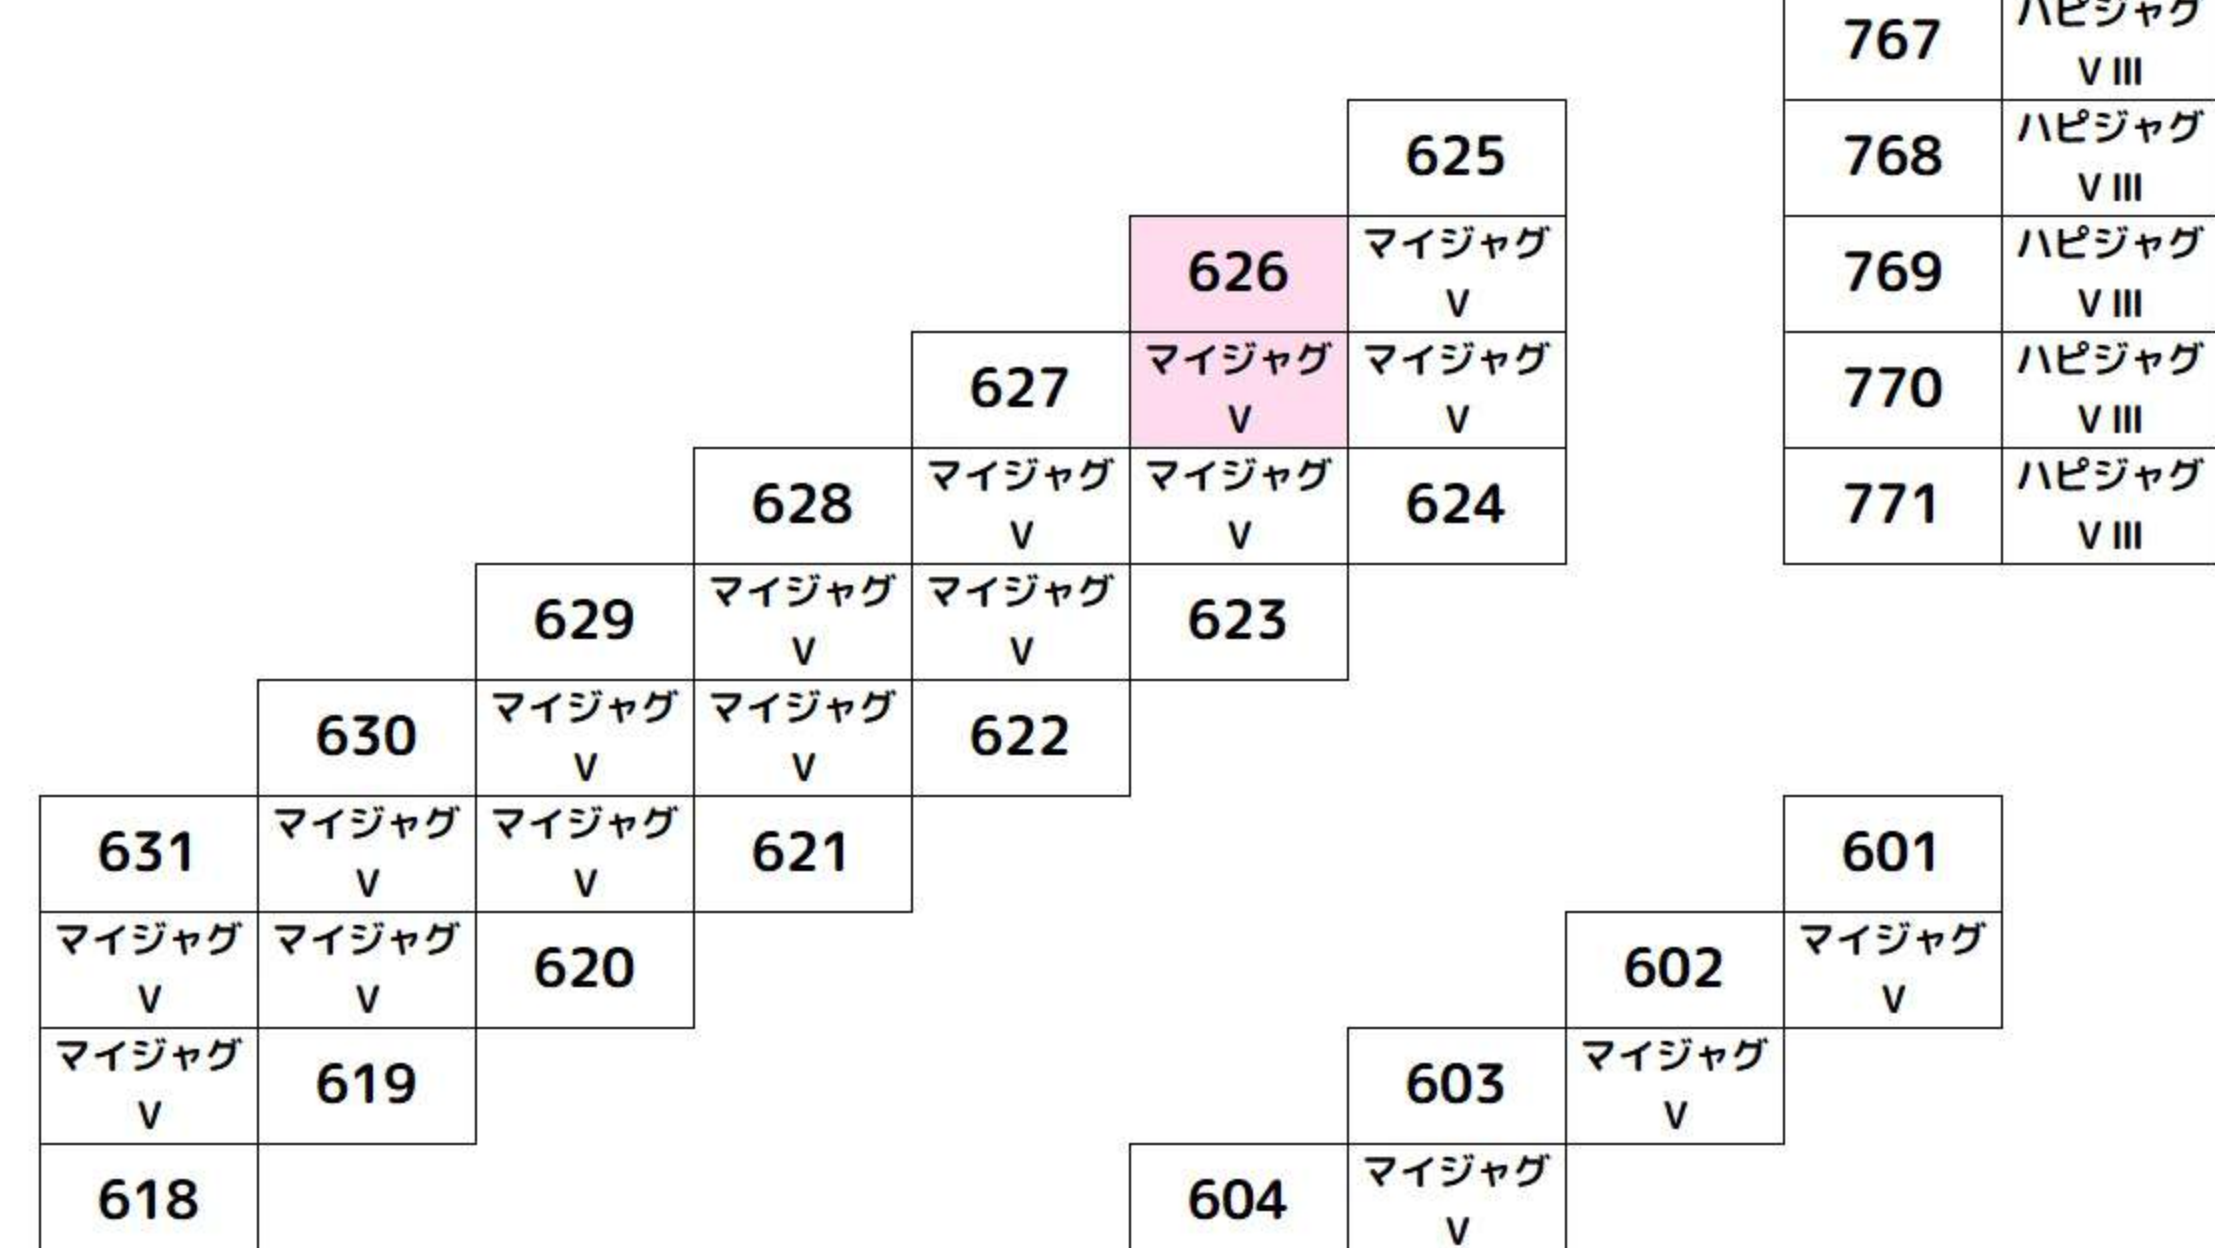

Table with 2 columns: スマスロ北 斗の拳. Values range from 28 to 36.

Table with 2 columns: スマスロ北 斗の拳. Values range from 25 to 35.

末尾⑥, 末尾⑥⑥. Includes a staircase icon and a smoking sign.

TOILET sign and a staircase icon.

Table with 2 columns: スマスロ北 斗の拳. Values range from 48 to 59.

Table with 2 columns: スマスロ北 斗の拳. Values range from 36 to 47.

Staircase icon.

2F

Table with 2 columns: ハーサスリ ヴァイズ, 新ハナビ. Values range from 686 to 692.

Table with 2 columns: マイジャグ V, ファンキー2. Values range from 732 to 738.

Table with 2 columns: マイジャグ V, ファンキー2. Values range from 739 to 745.

Table with 2 columns: ファンキー2. Values range from 753 to 758.

Staircase icon.

Table with 2 columns: ヴァルヴレ イヴ. Values range from 682 to 685.

Table with 2 columns: ゴブスレ. Values range from 674 to 680.

Table with 2 columns: ゴブスレ, 新鬼武者2. Values range from 660 to 667.

Table with 2 columns: カバネリ, 新鬼武者2. Values range from 644 to 650.